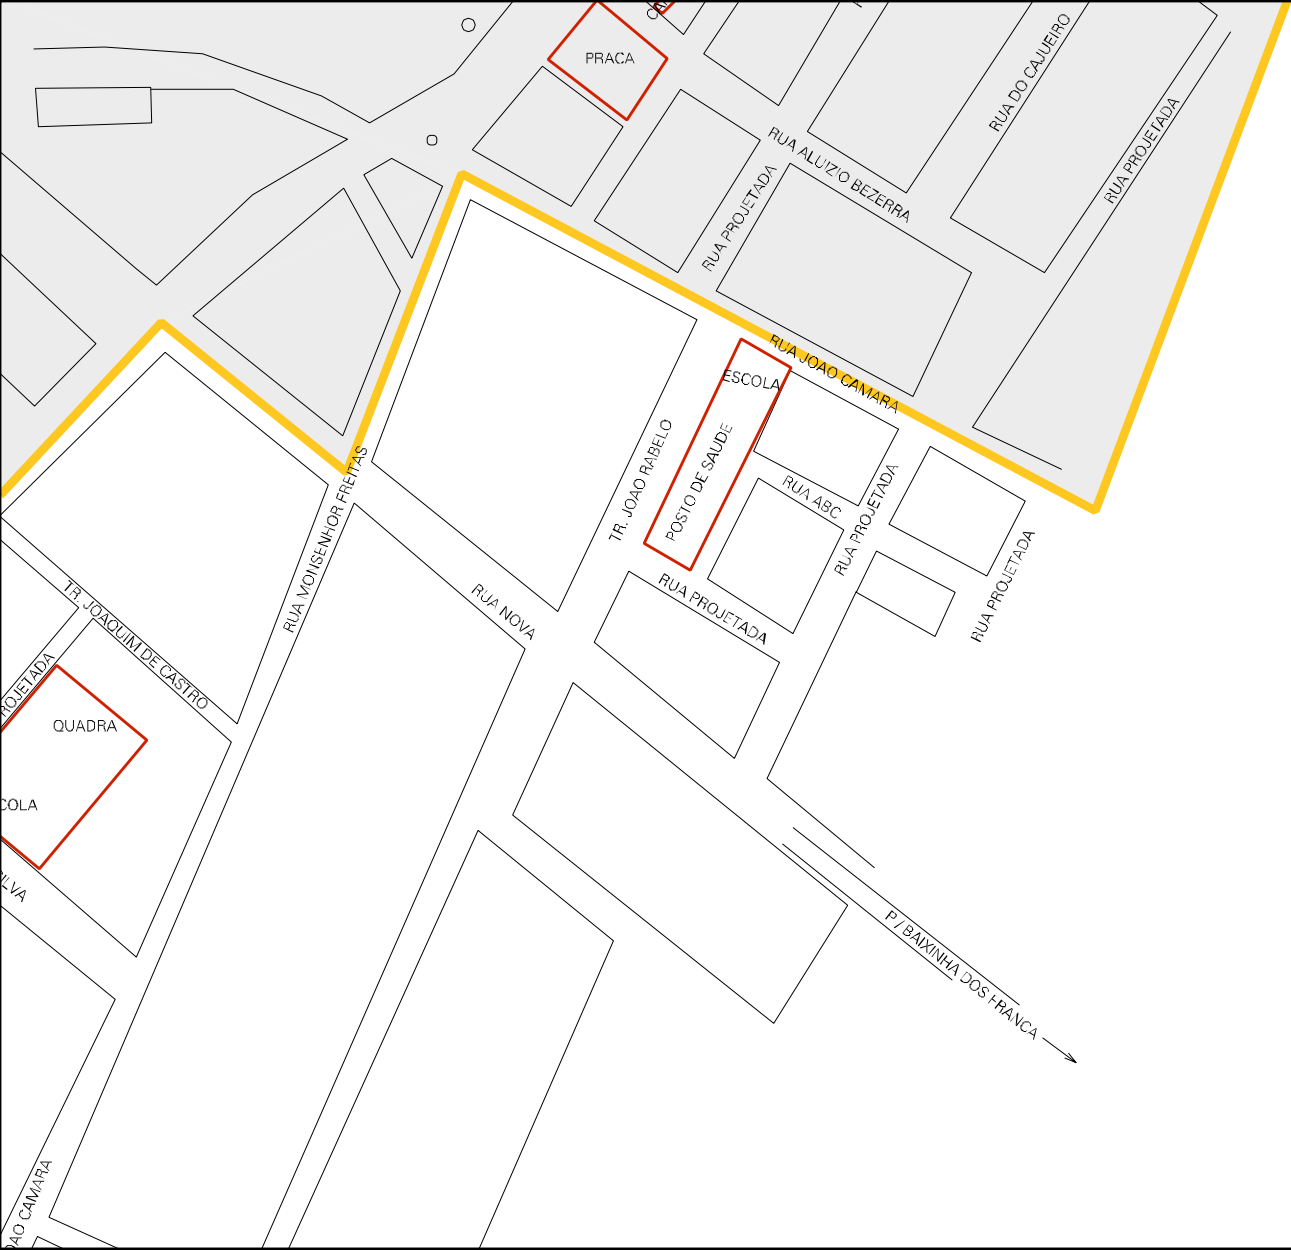

MARCO I

MARCO V

RUA JOAQUIM CASTRO

RUA MARECHAL COSTA E SILVA

ESTADO DO RIO GRANDE DO NORTE
MAPA DE SETOR URBANO - MSU
ESCALA: 1 : 3214