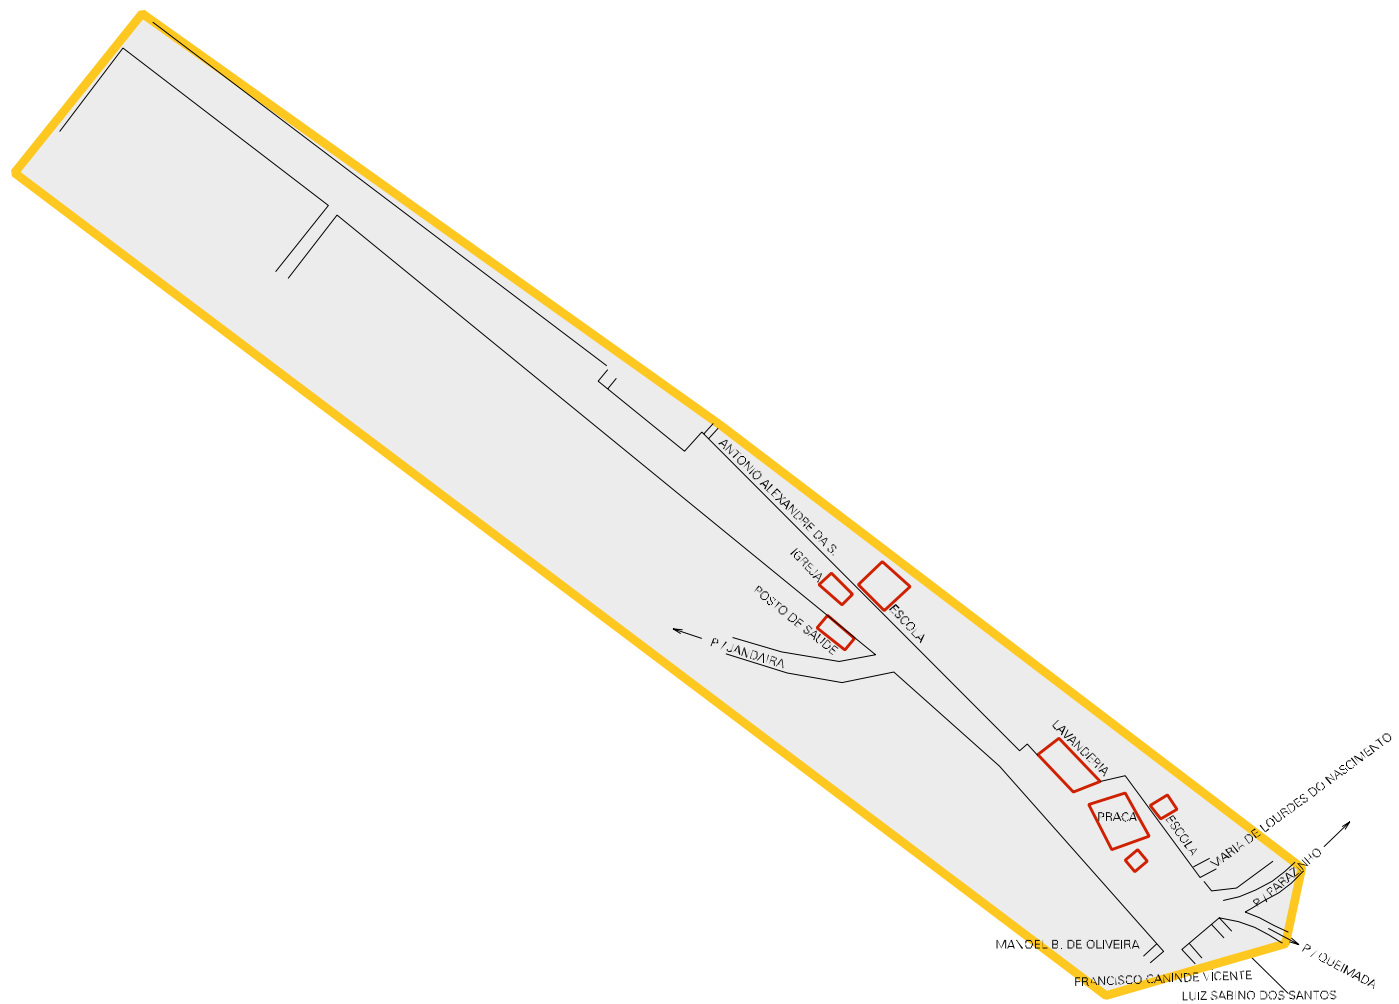

CENETERIO

CAXA D'AGUA

MUNICIPIO: 08805 - PARAZINHO
 DISTRITO: 05 - PARAZINHO
 SUBDISTRITO: 00
 SETOR: 0004 SITUACAO: 50
 AGLOM. RURAL: 00002 - PEREIRO

ESTADO DO RIO GRANDE DO NORTE
 MAPA DE SETOR URBANO - MSU
 ESCALA: 1 : 4018