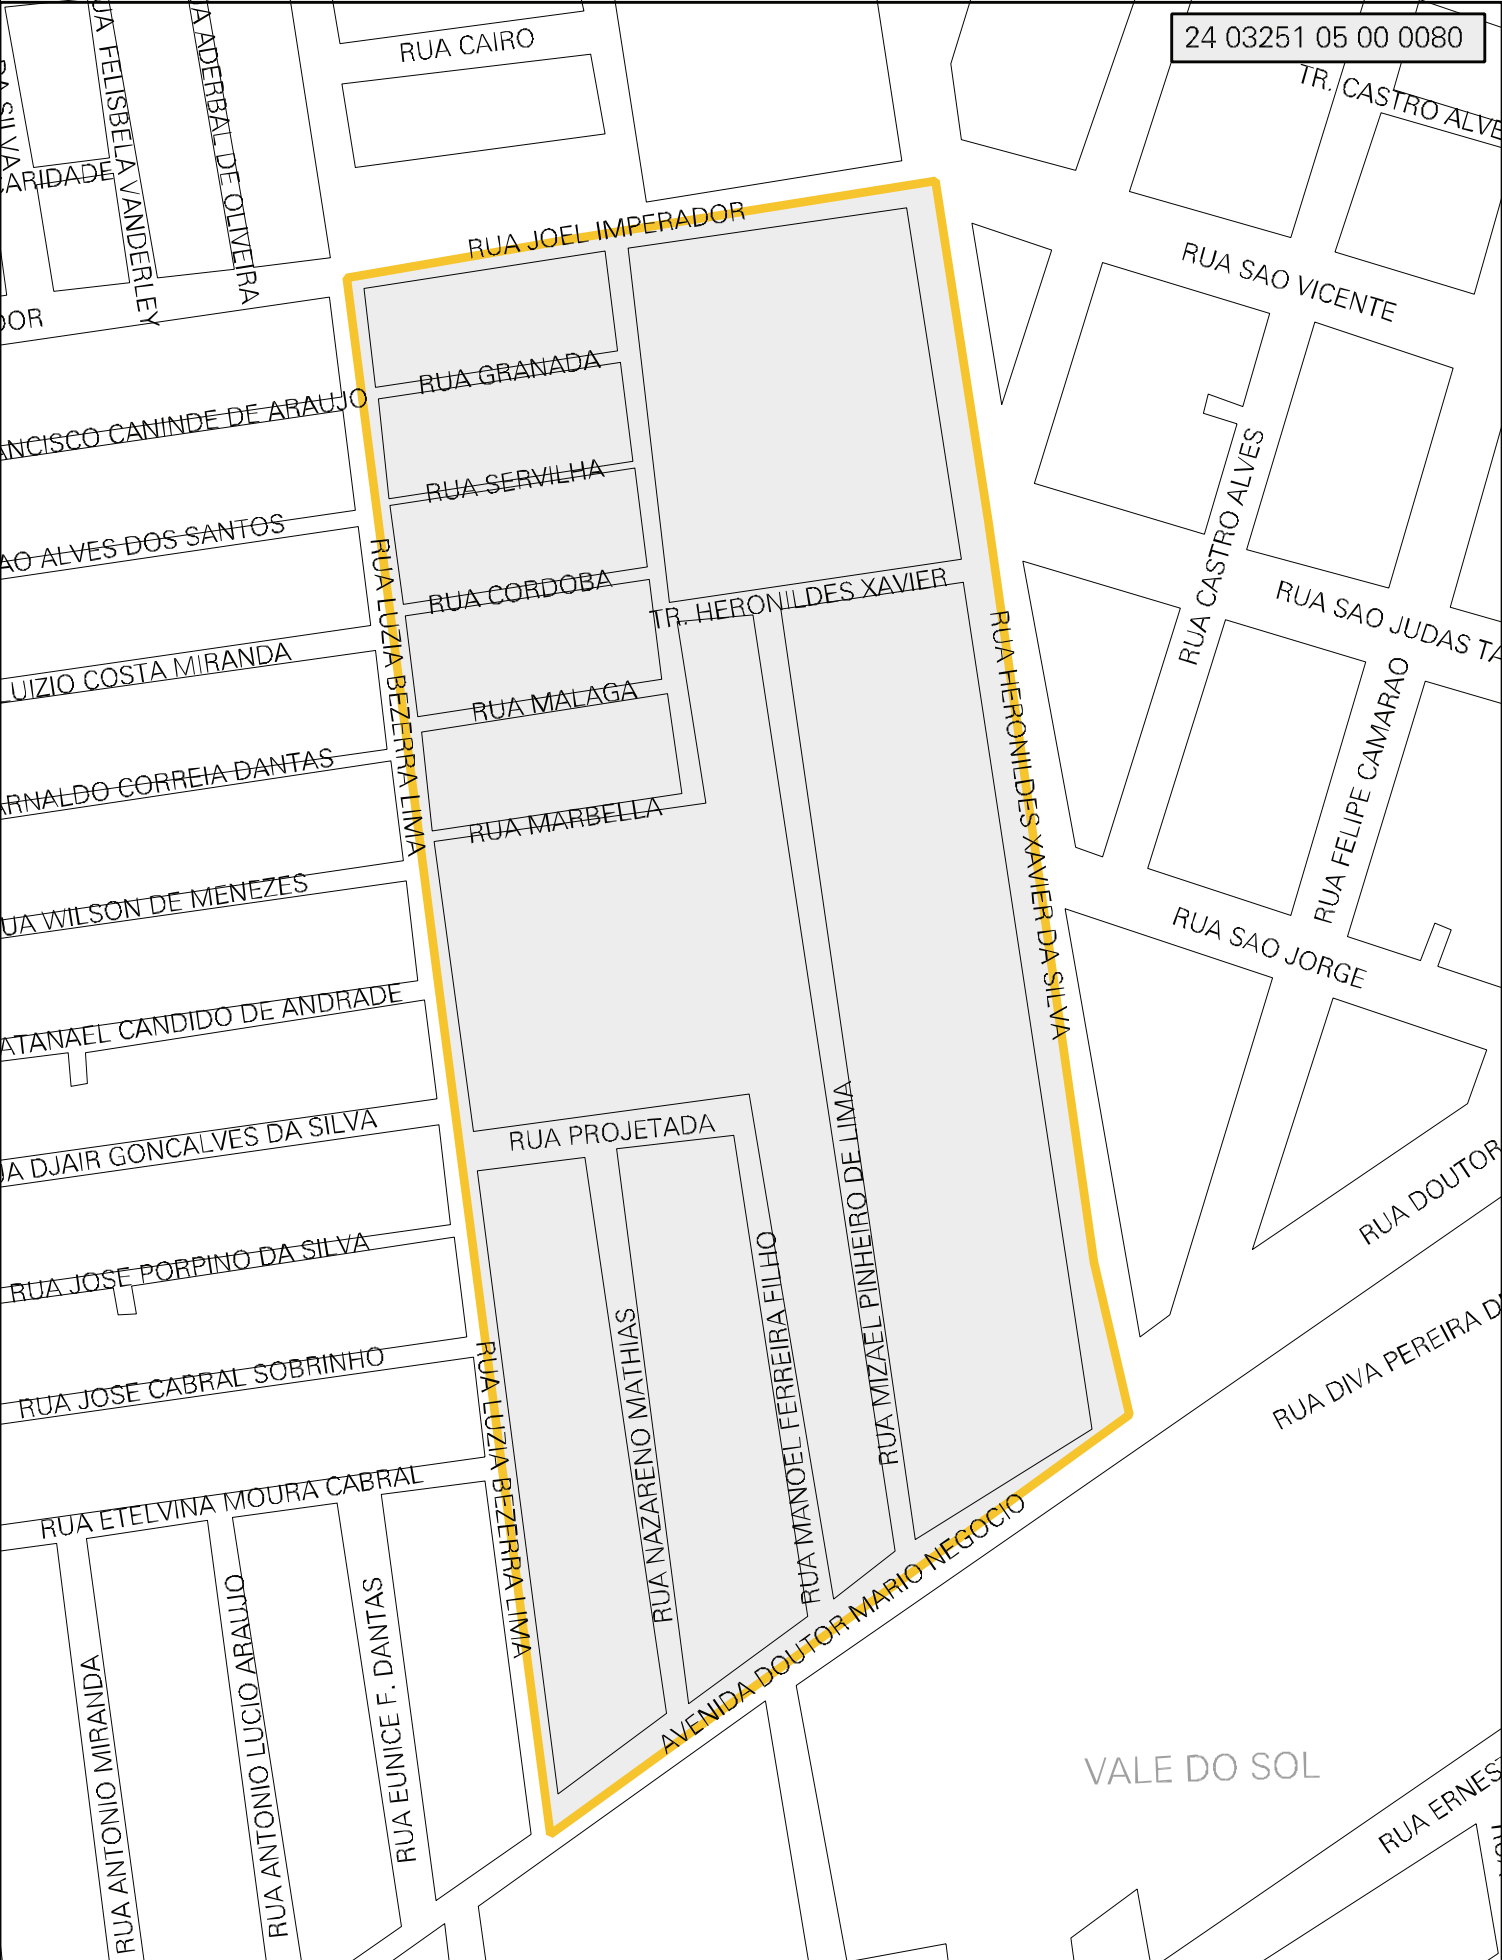

24 03251 05 00 0080

MUNICIPIO: 03251 - PARNAMIRIM  
 DISTRITO: 05 - PARNAMIRIM  
 SUBDISTRITO: 00  
 SETOR: 0080 SITUACAO: 10  
 BAIRRO: 012 - ROSA DOS VENTOS

ESTADO DO RIO GRANDE DO NORTE  
 MAPA DE SETOR URBANO - MSU  
 ESCALA: 1 : 2684