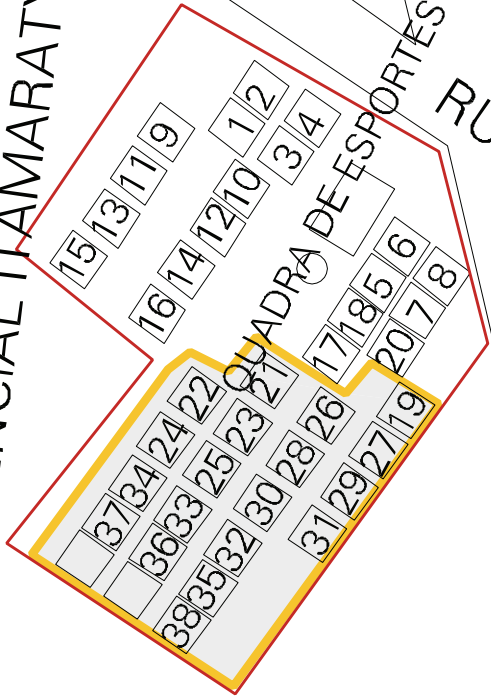

RESIDENCIAL ITAMARATY

QUADRA DE ESPORTES

RUA CAPITAO HERALDO CUNHA M

AVENIDA AIRTON SENNA

RUA DOS PARDAIS

NIBAL BRANDAO

MUNICIPIO: 03251 - PARNAMIRIM
 DISTRITO: 05 - PARNAMIRIM
 SUBDISTRITO: 00
 SETOR: 0090 SITUACAO: 10
 BAIRRO: 017 - NOVA PARNAMIRIM

ESTADO DO RIO GRANDE DO NORTE
 MAPA DE SETOR URBANO - MSU
 ESCALA: 1 : 1245