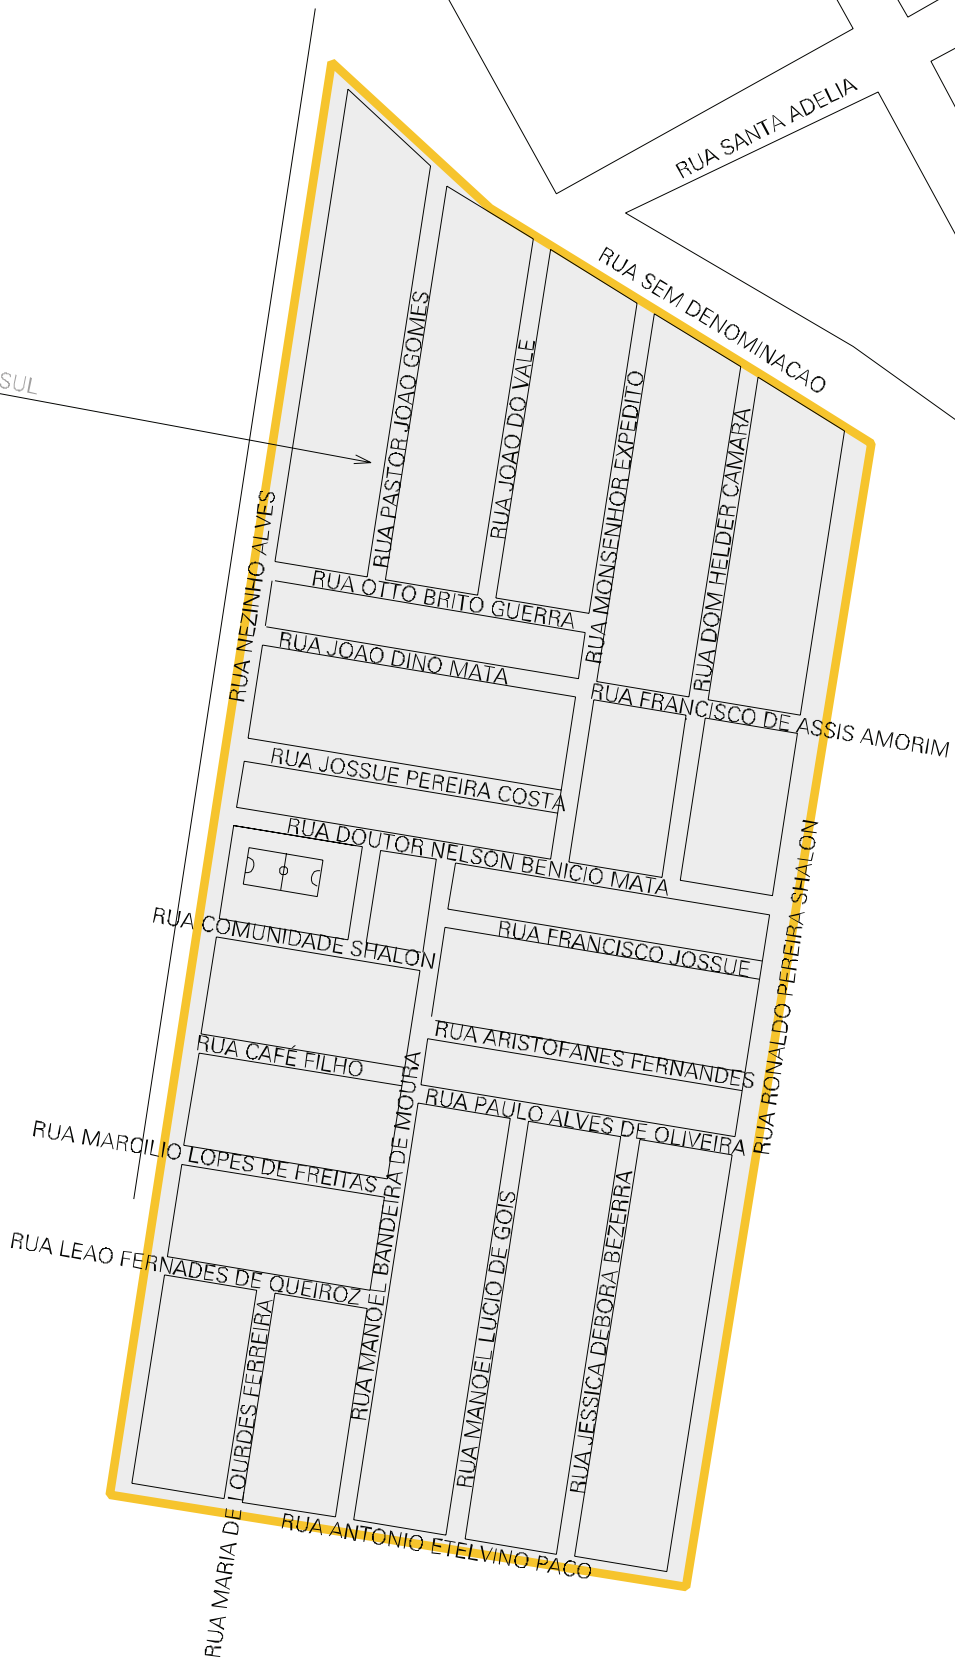

BAIRRO PLANALTO

RESIDENCIAL ZONA SUL

MUNICIPIO: 03251 - PARNAMIRIM
 DISTRITO: 05 - PARNAMIRIM
 SUBDISTRITO: 00
 SETOR: 0107 SITUACAO: 10

ESTADO DO RIO GRANDE DO NORTE
 MAPA DE SETOR URBANO - MSU
 ESCALA: 1 : 3224