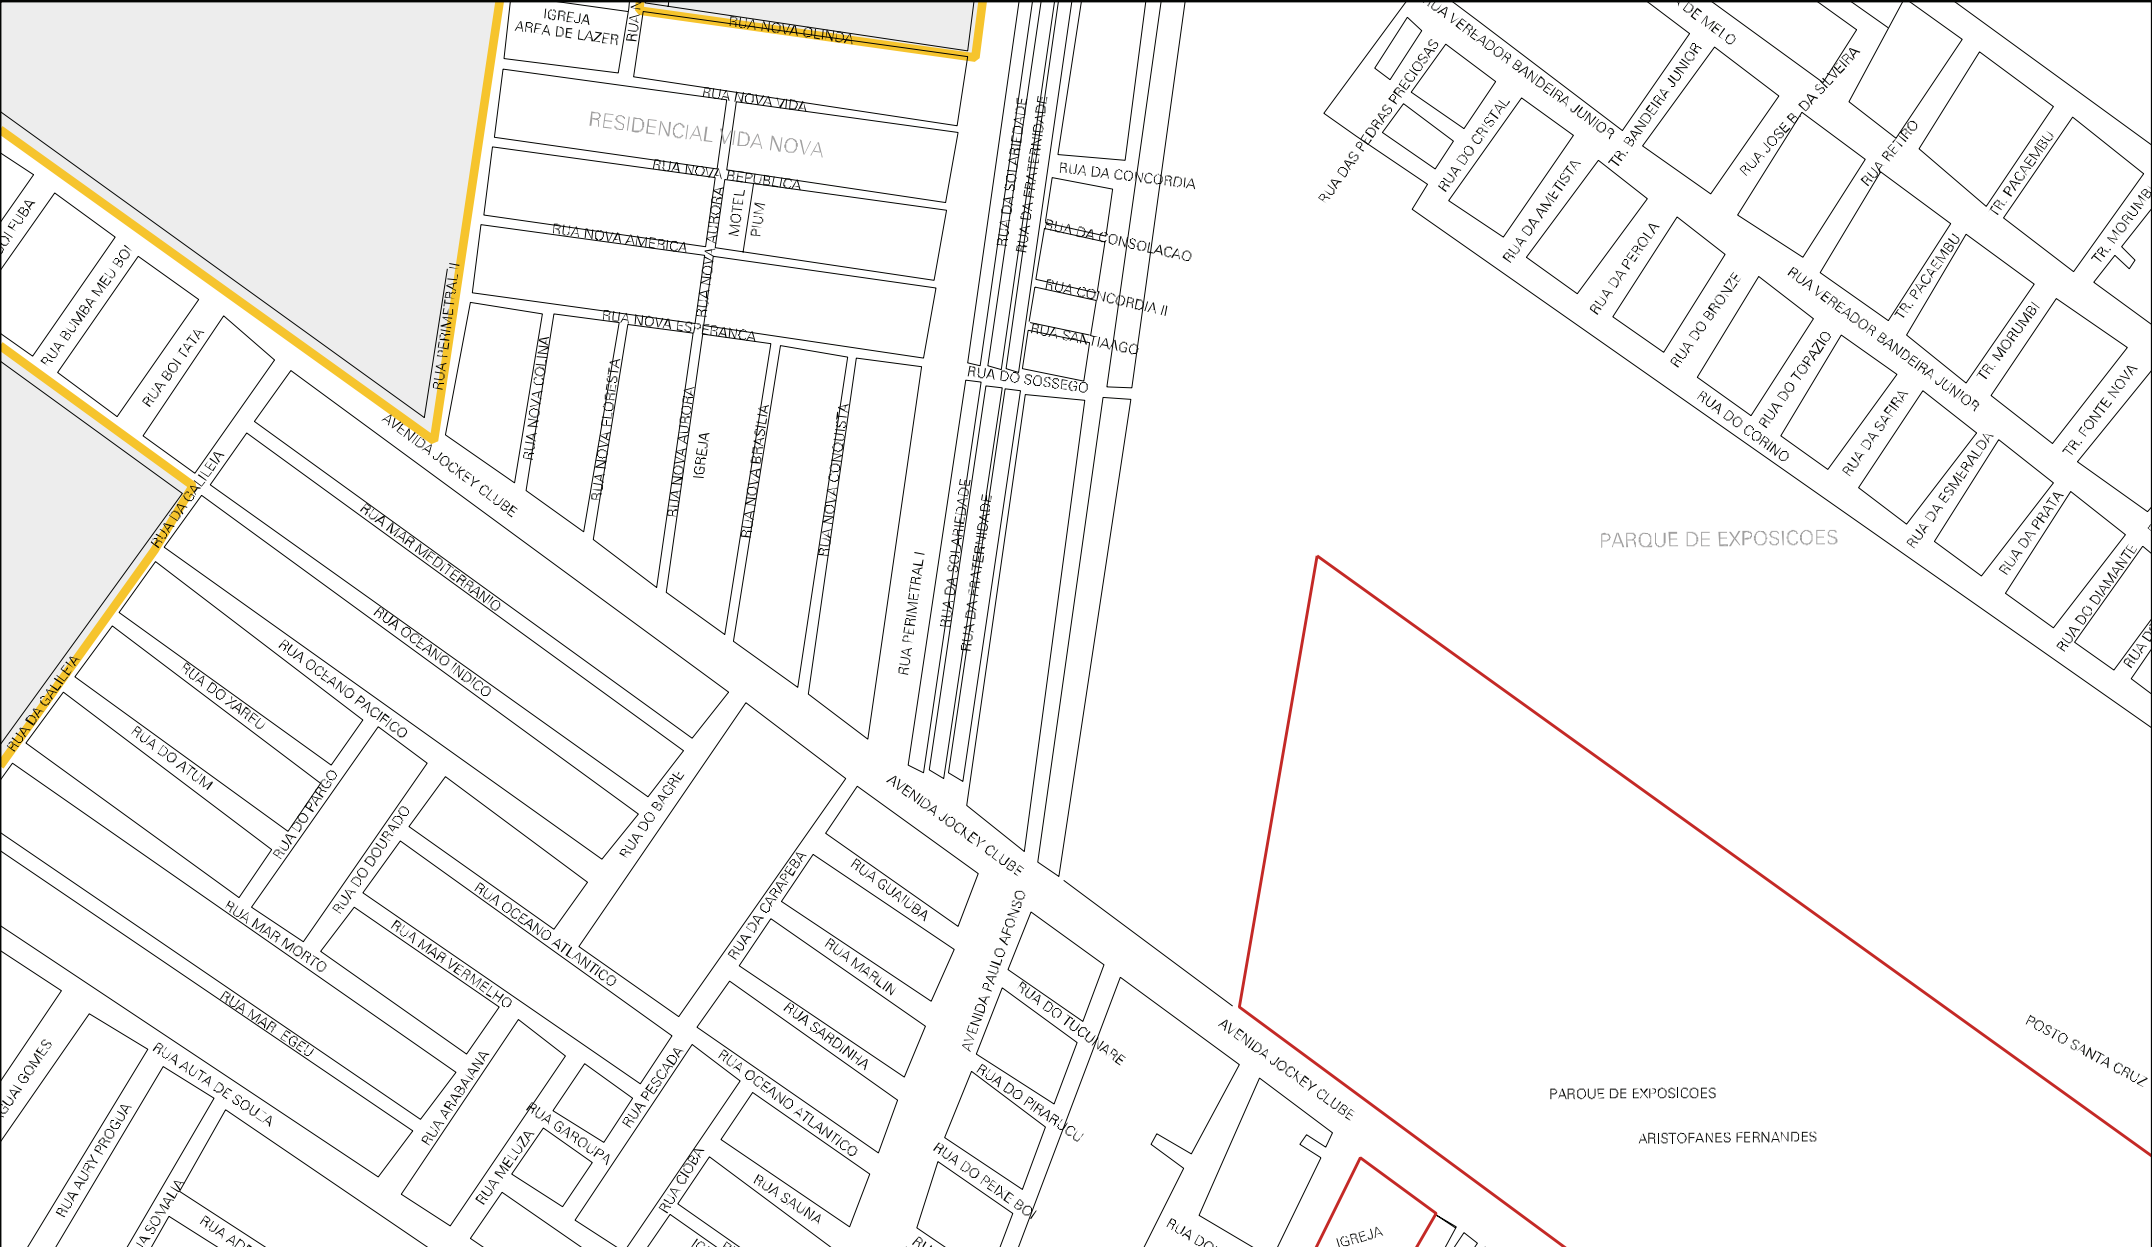

E.I.T.

BR-304

GRANJA NOSSA SENHORA DAS GRAÇAS

BR - 304

BR - 304

VOLVO

ESTADO DO RIO GRANDE DO NORTE  
 MAPA DE SETOR URBANO - MSU  
 ESCALA: 1 : 4954