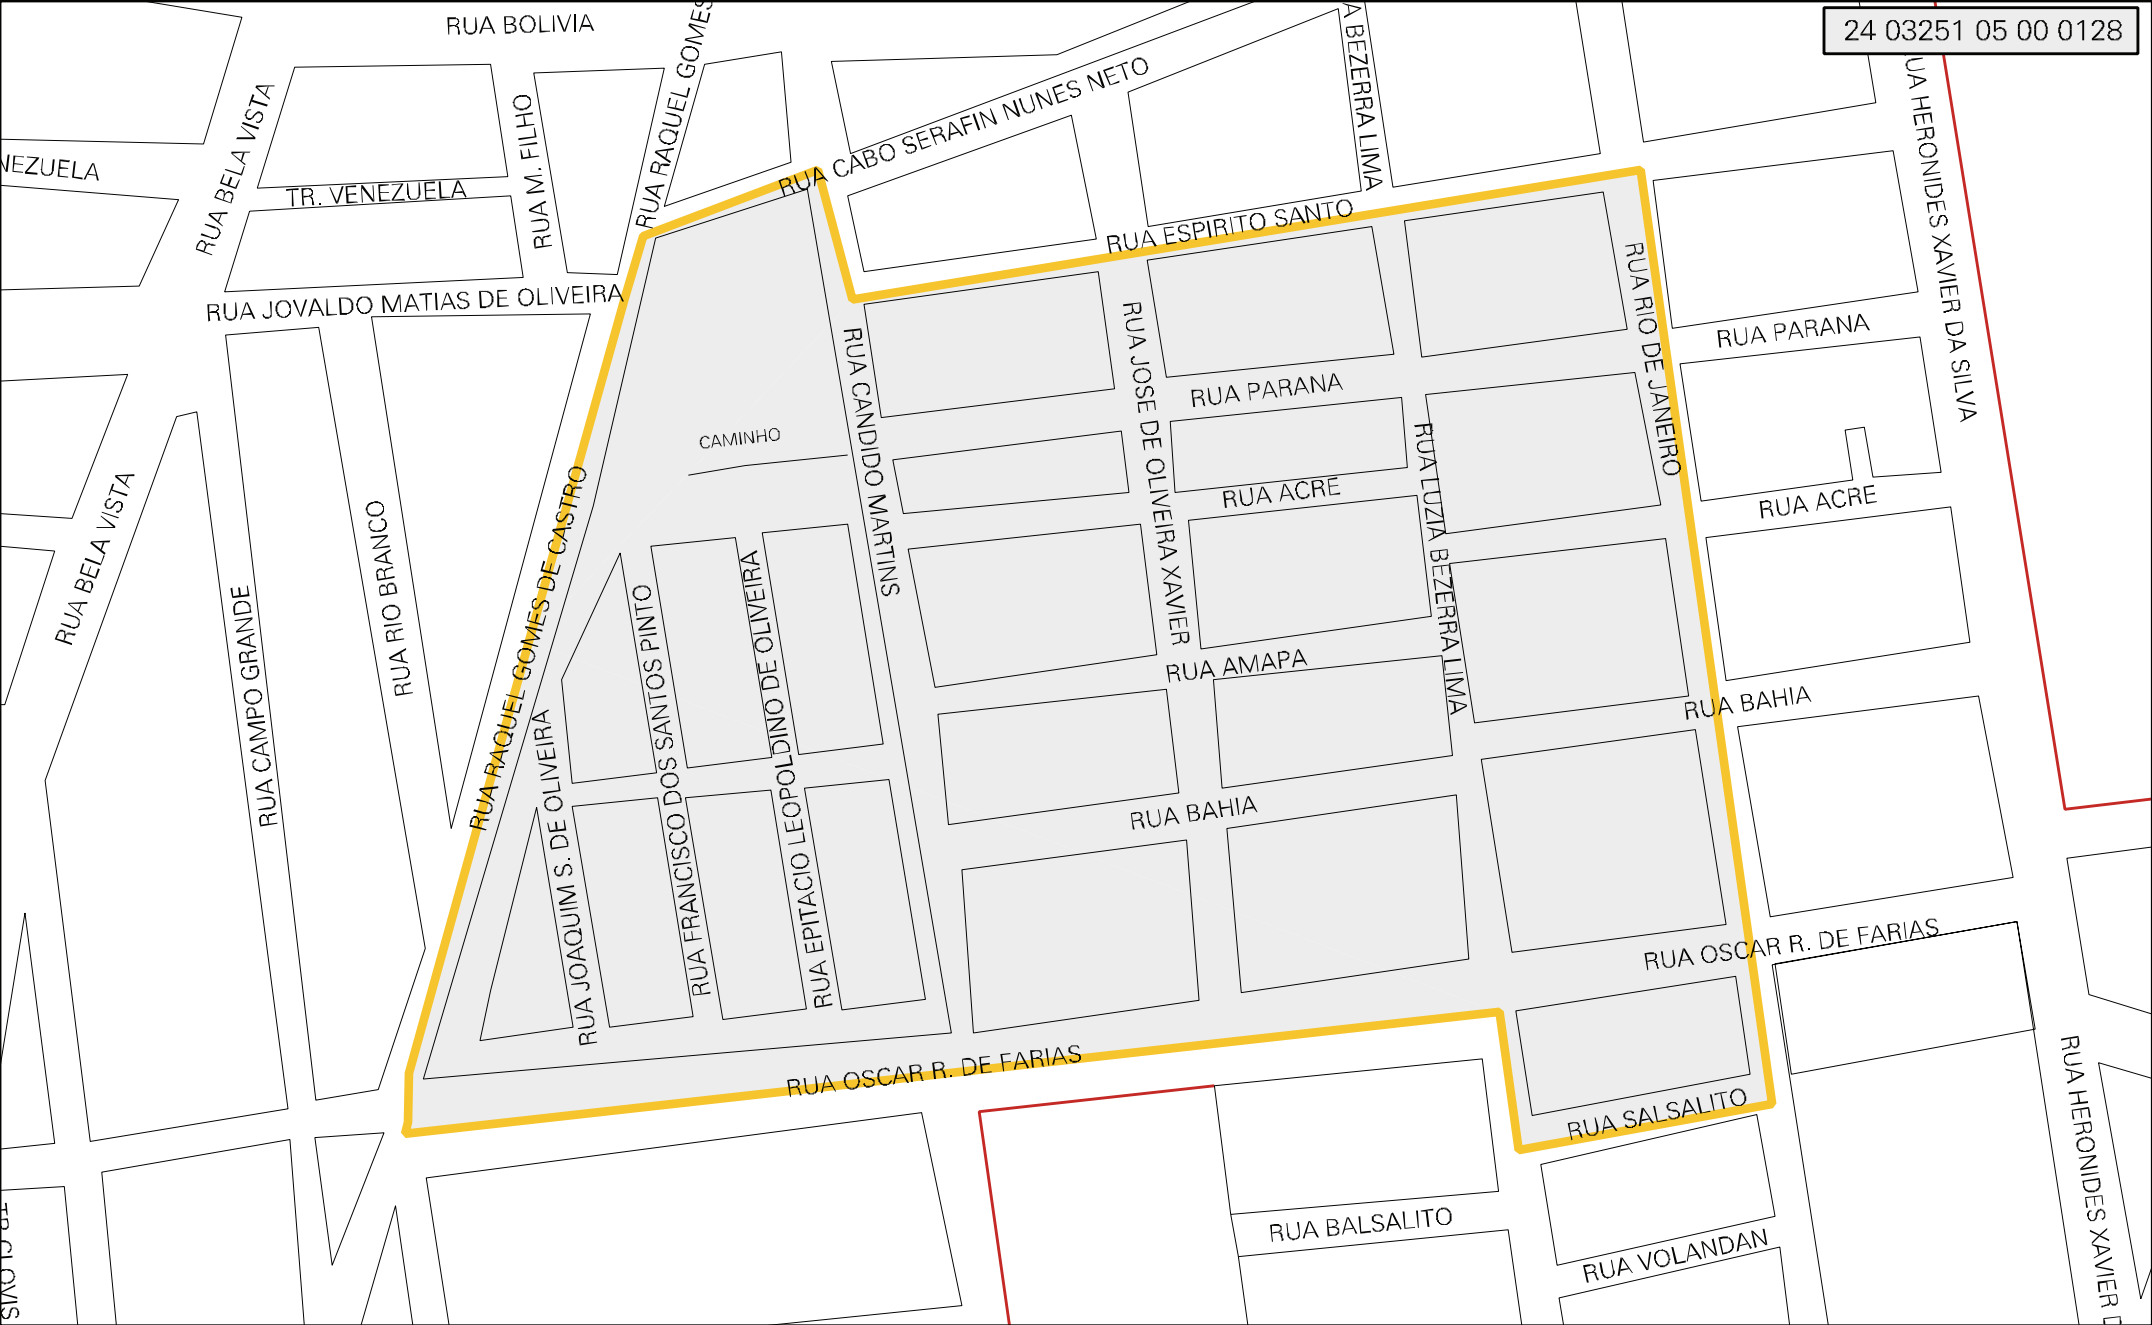

24 03251 05 00 0128

MUNICIPIO: 03251 - PARNAMIRIM
DISTRITO: 05 - PARNAMIRIM
SUBDISTRITO: 00
SETOR: 0128 SITUACAO: 10
BAIRRO: 012 - ROSA DOS VENTOS

ESTADO DO RIO GRANDE DO NORTE
MAPA DE SETOR URBANO - MSU
ESCALA: 1 : 2827