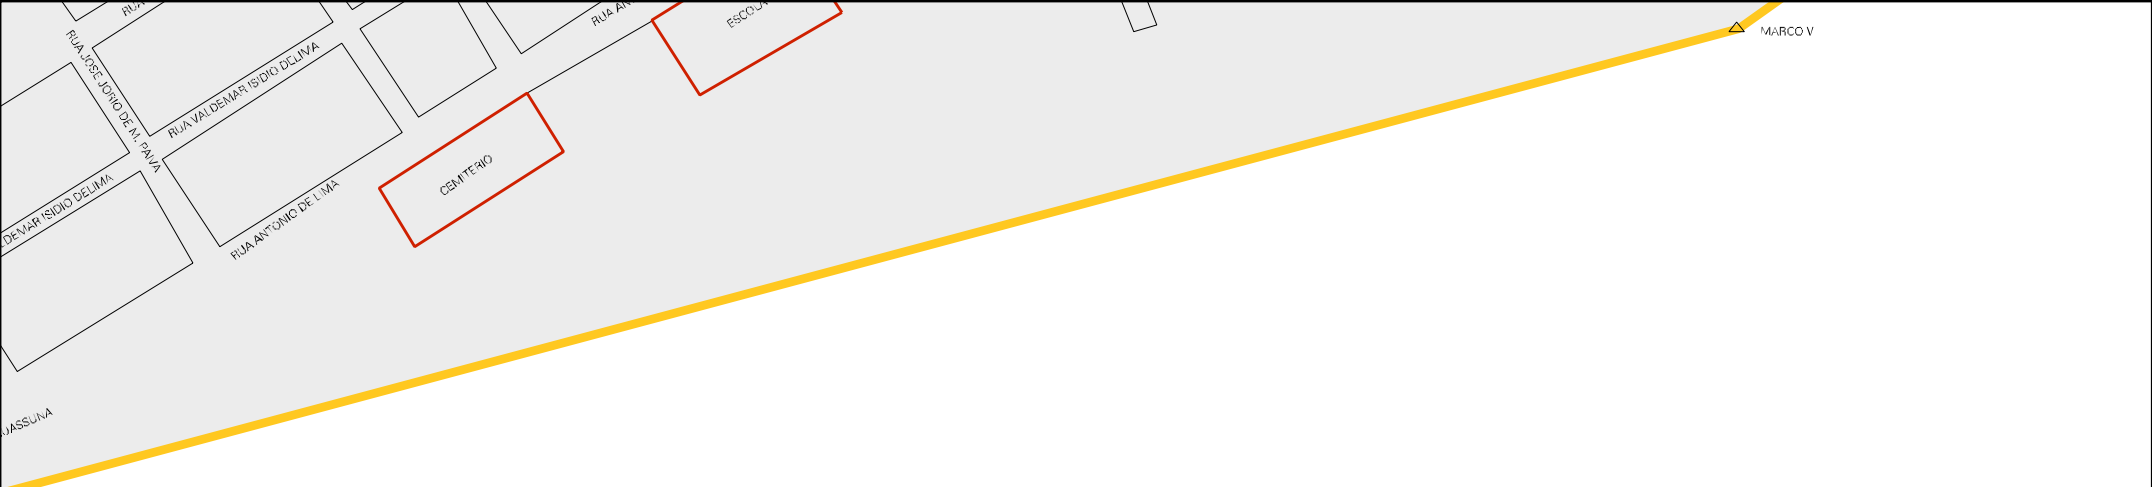

▼ MARCO II

ANTONIO SUASSUNA

RN - 078

ANTONIO CONCEICAO

AVENIDA ANTONIO SUASSUNA

RUA FRANCISCO LITE

ACUDE

RUA VA  
CANCELA DE HONORATO  
MARCO I

ESTADO DO RIO GRANDE DO NORTE  
MAPA DE SETOR URBANO - MSU  
ESCALA: 1 : 4227