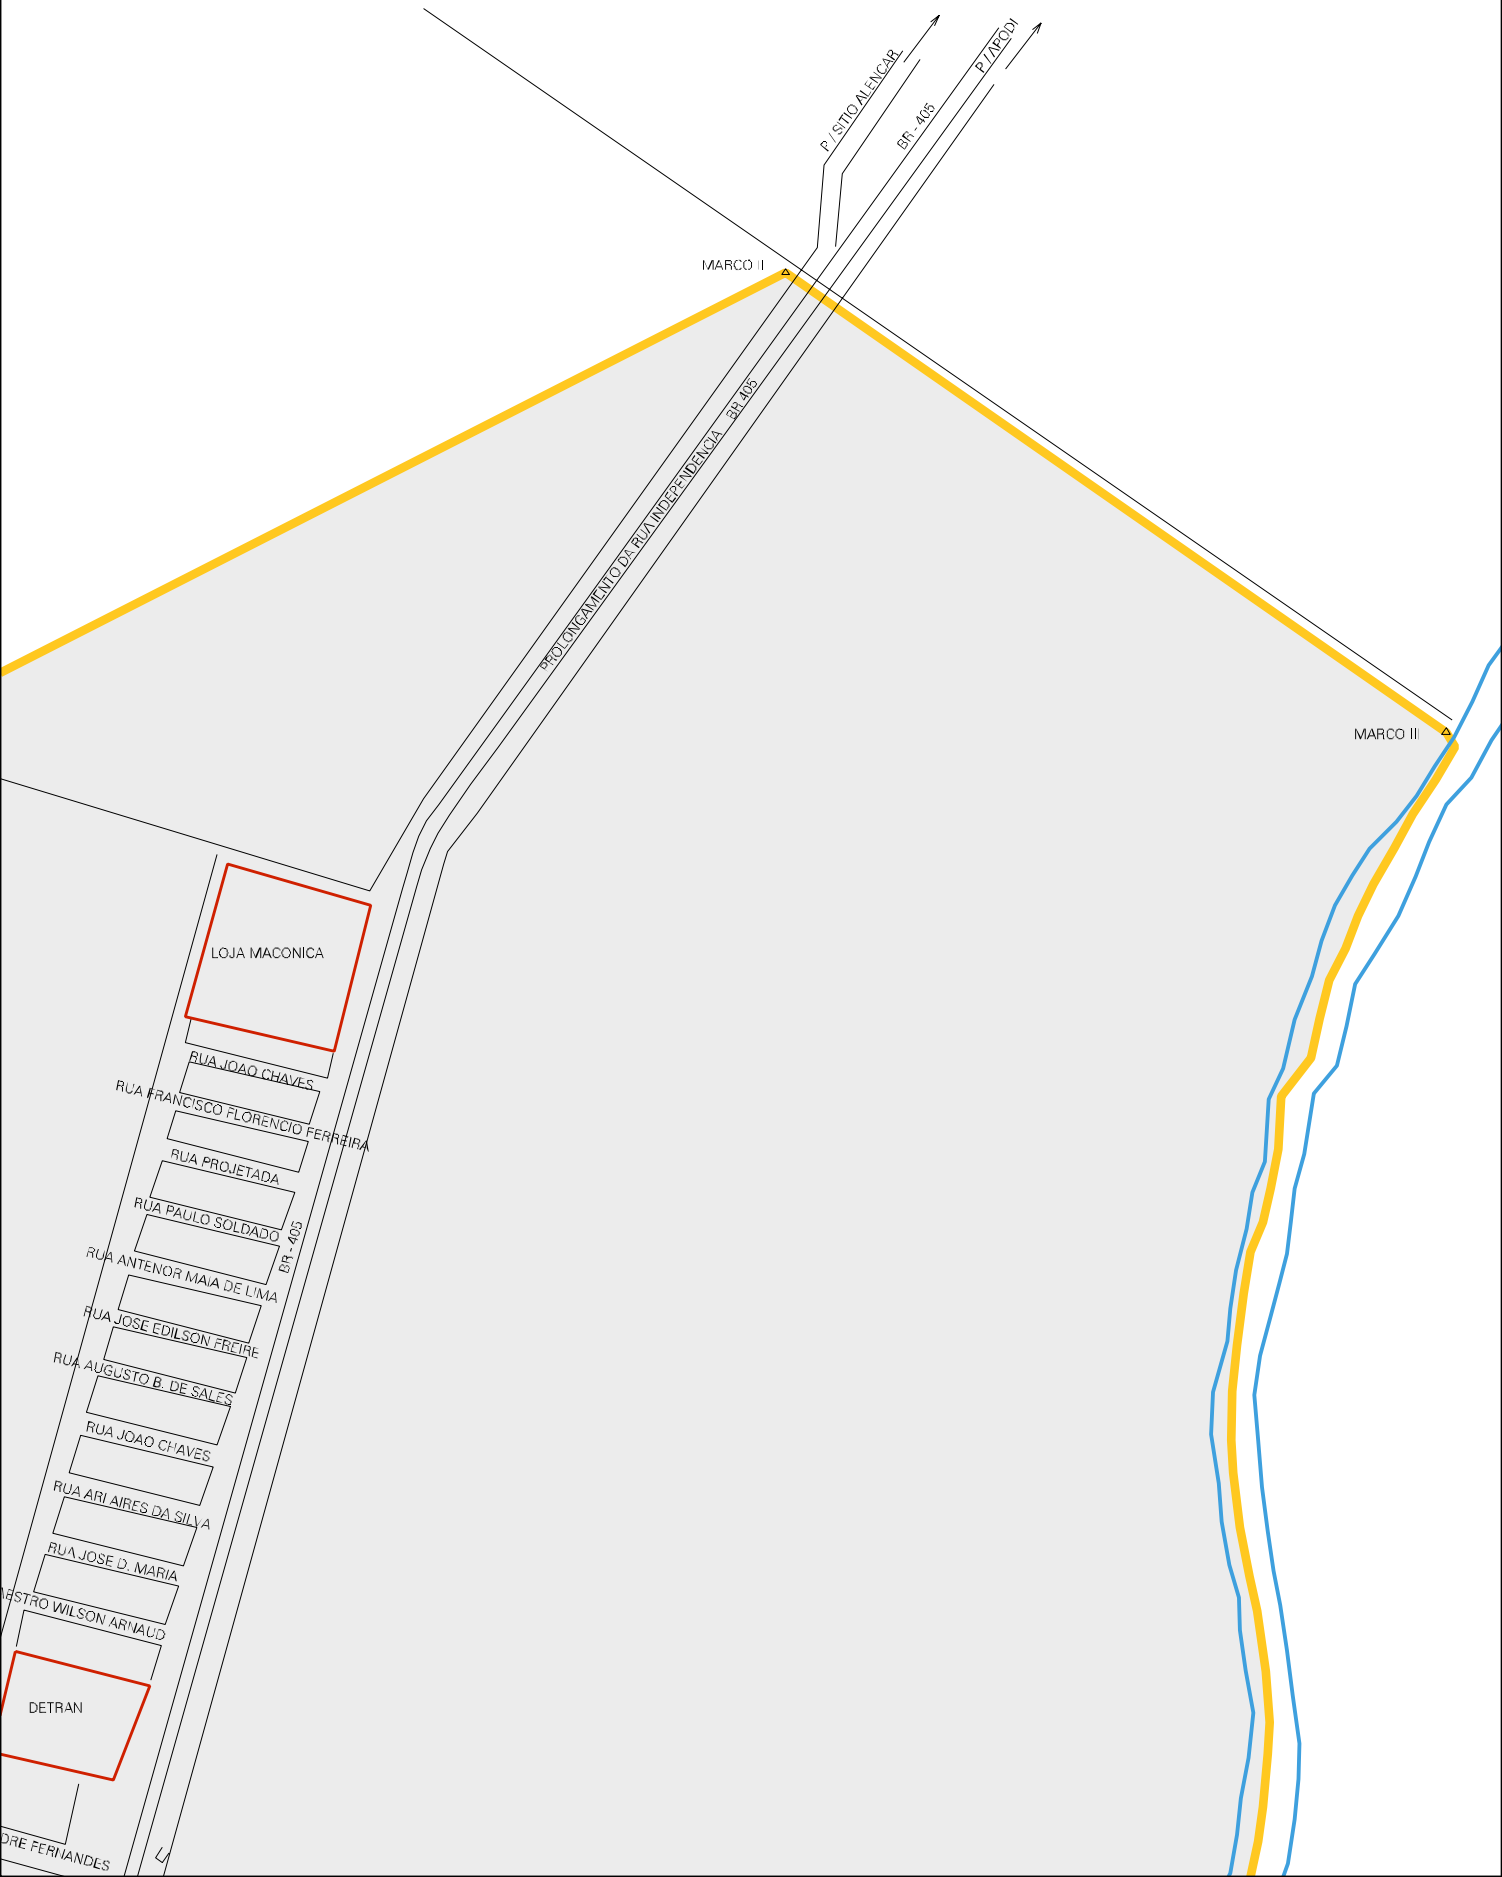

LIMITES URBANOS

RUA M

RUA ALEXAN

MARCO II

MARCO II

LOJA MACONICA

RUA JOAO CHAVES

RUA FRANCISCO FLORENCIO FERREIRA

RUA PROJETADA

RUA PAULO SOLDADO

RUA ANTENOR MAIA DE LIMA

RUA JOSE EDILSON FREIRE

RUA AUGUSTO B. DE SALES

RUA JOAO CHAVES

RUA ARI AIRES DA SILVA

RUA JOSE D. MARIA

RUA WILSON ARNAUD

DETRAN

RUA FERNANDES

DR - 405

P. SÍTIO ALENÇAR

RP - 405

P. ZACODI

PROLONGAMENTO DA RUA INDEPENDENCIA - RP 405

SITIO BELA VISTA

RUA HEMETERIO G. DO REGO

HOTEL

MOTEL

ESCOLA

PRATO DO REGO

RUA GALVAO B. DOS SANTOS LIMA

RUA JOANA DE C. FELTOSA