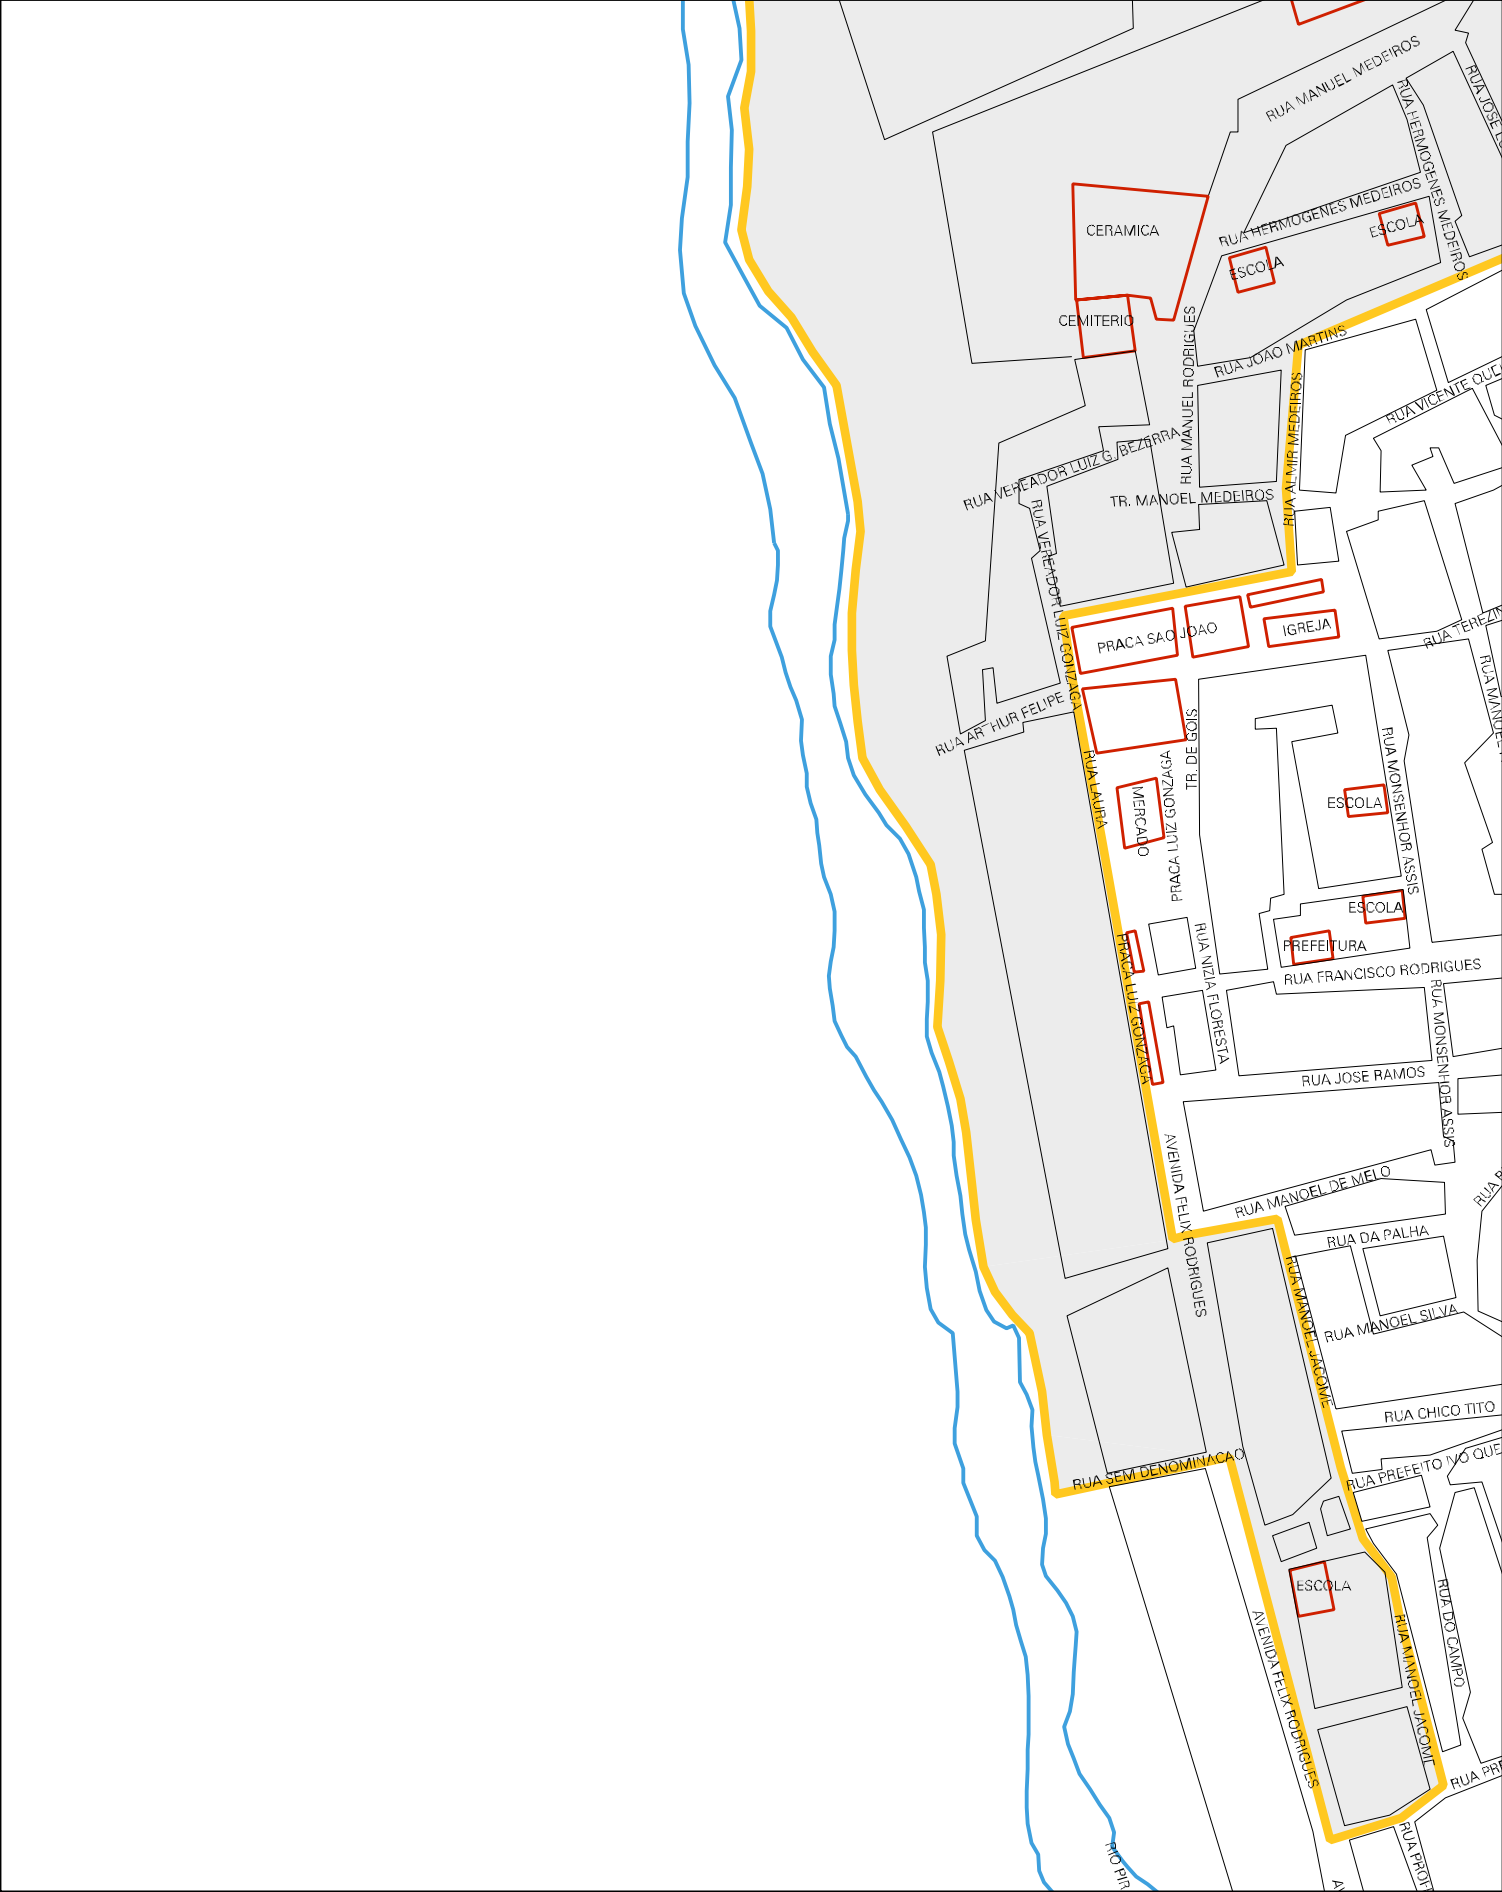

MARCO I

RIACHO DA

RIO PIRANHAS

LAGOA DOS MEDEIROS

CERAMICA

BAIXA FUNDA

CHICO DA ROCHA

MARCO II

JOAO HENRIQUE

BATISTA OLEGARIO

MARCO II

ESTADO DO RIO GRANDE DO NORTE  
 MAPA DE SETOR URBANO - MSU  
 ESCALA: 1 : 4844