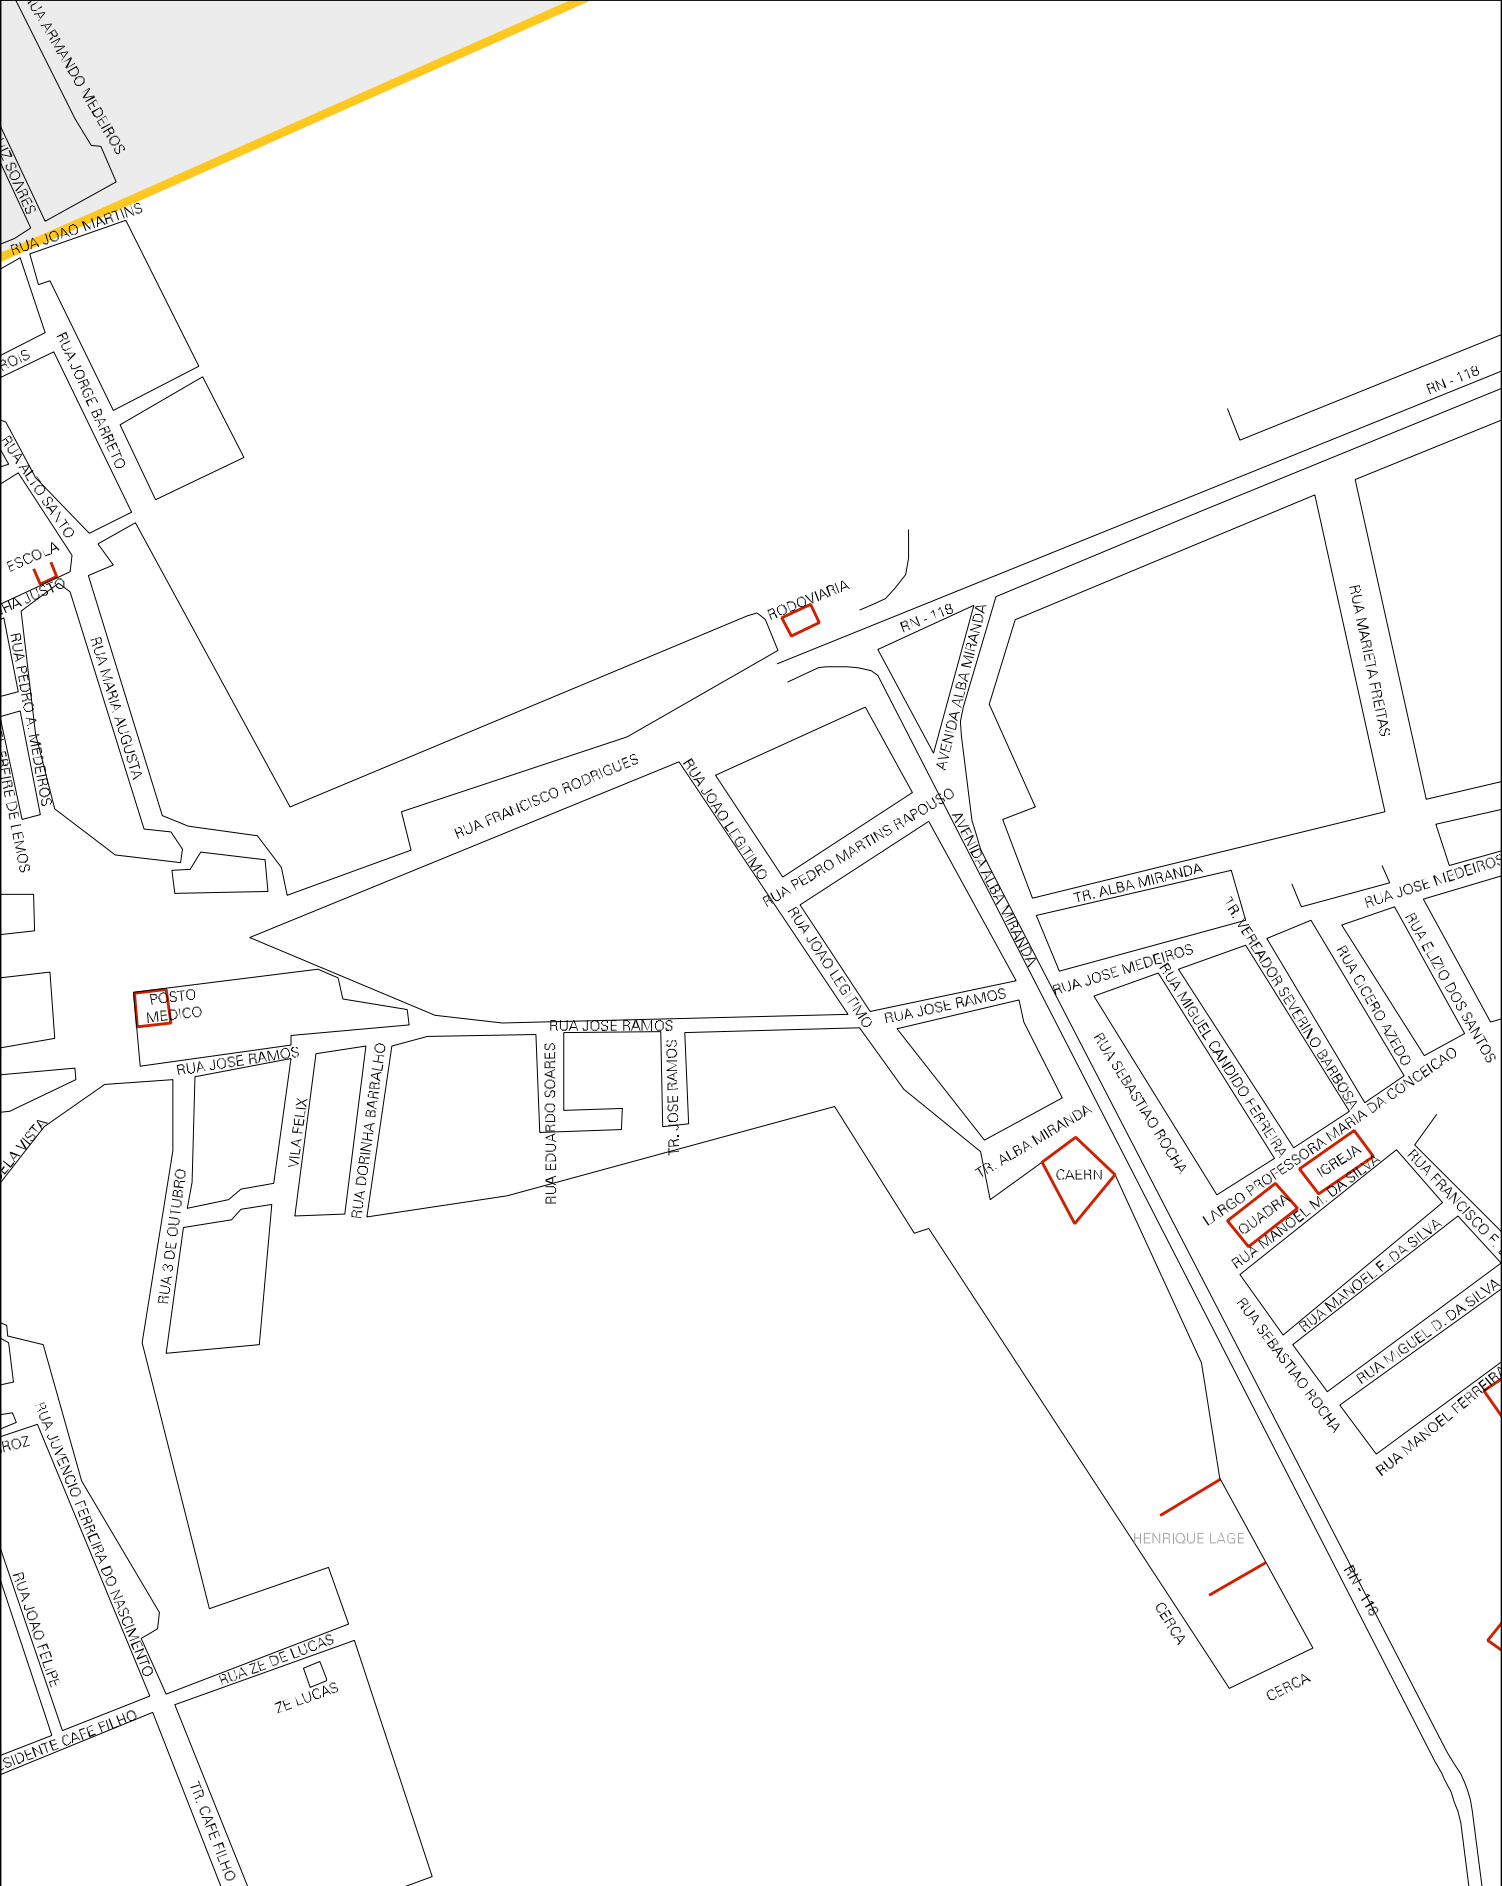

MARCO I

RIACHO DA

RIO PIRANHAS

LAGOA DOS MEDEIROS

CERAMICA

BAIXA FUNDA

CHICO DA ROCHA

MARCO II

JOAO HENRIQUE

BATISTA OLEGARIO

MARCO II

ESTADO DO RIO GRANDE DO NORTE  
 MAPA DE SETOR URBANO - MSU  
 ESCALA: 1 : 4844