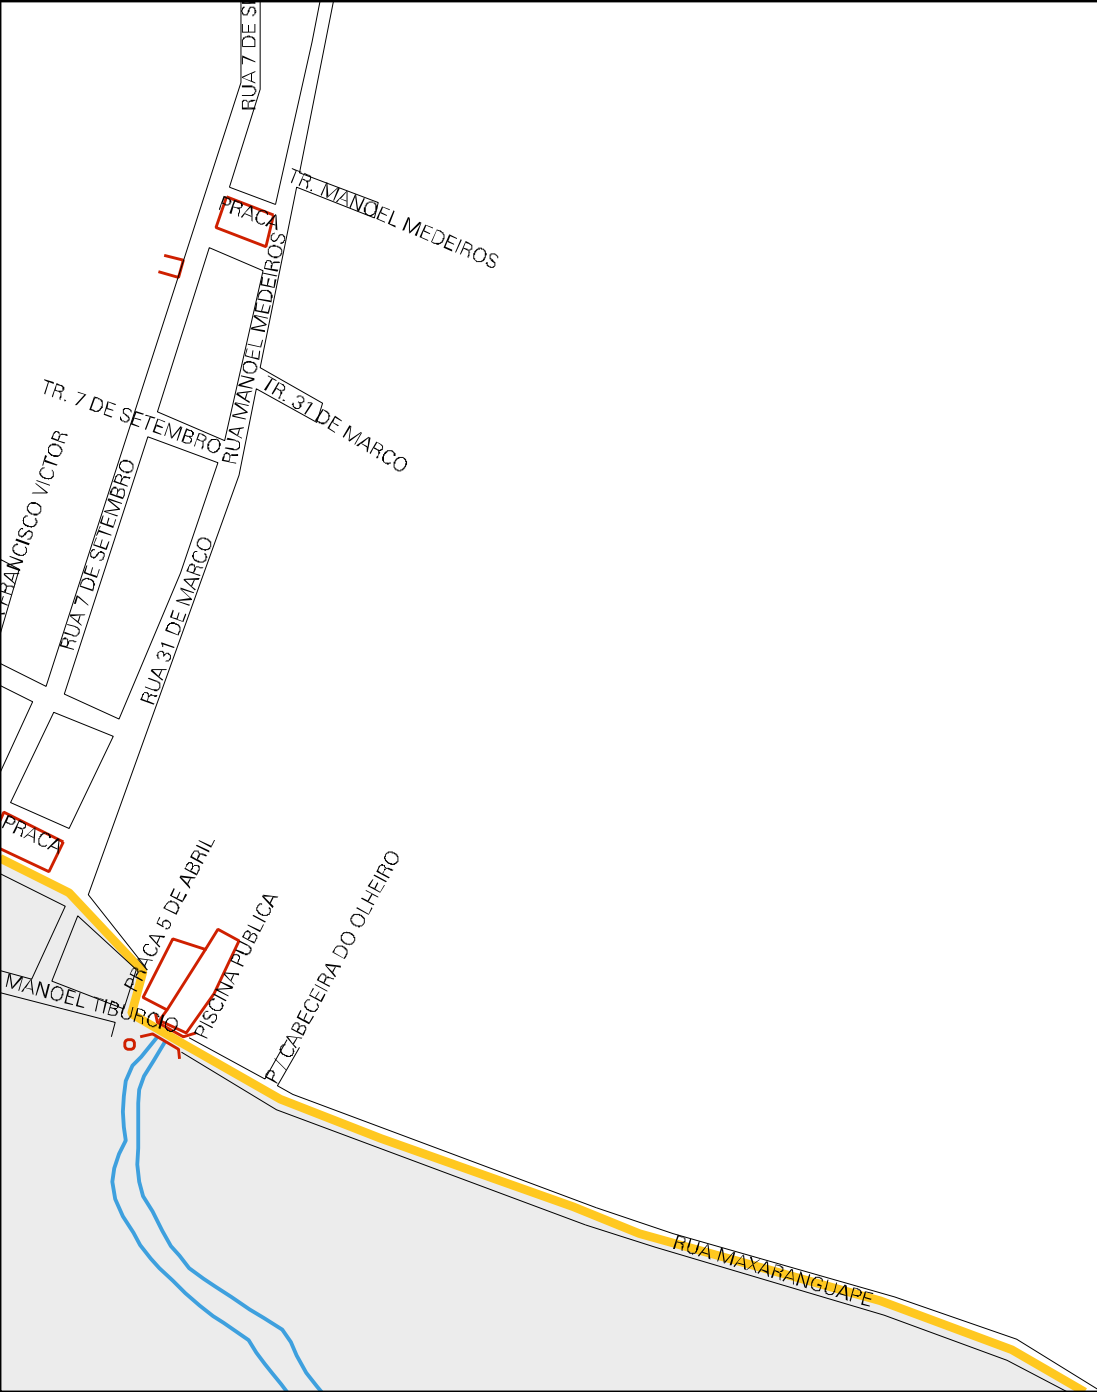

MARCO

7

P. FAZENDA RANCHO

RUA DOUTOR JOSE VARELA

RUA ANTONIO TIBURCIO

TR. DOUTOR JOSE VARELA

RUA SAO JOAO

RUA JOAO HENRIQUE

TR. SAO JOAO

RUA JOEL CRISTINO

TRAVELO

CAMPUS DE FUTEBOL

JOSE MEDEIROS

TR. DOUTOR JOSE VARELA

RUA T3 DE MAIO

RUA CISCO VICTOR

RUA FRANKLIN

RUA ANTONIO TIBURCIO

ESCOLA

ESCOLA

ESCOLA

TR. SAO JOAO

TRAVELOS

ESTADO DO RIO GRANDE DO NORTE
MAPA DE SETOR URBANO - MSU
ESCALA: 1 : 5000