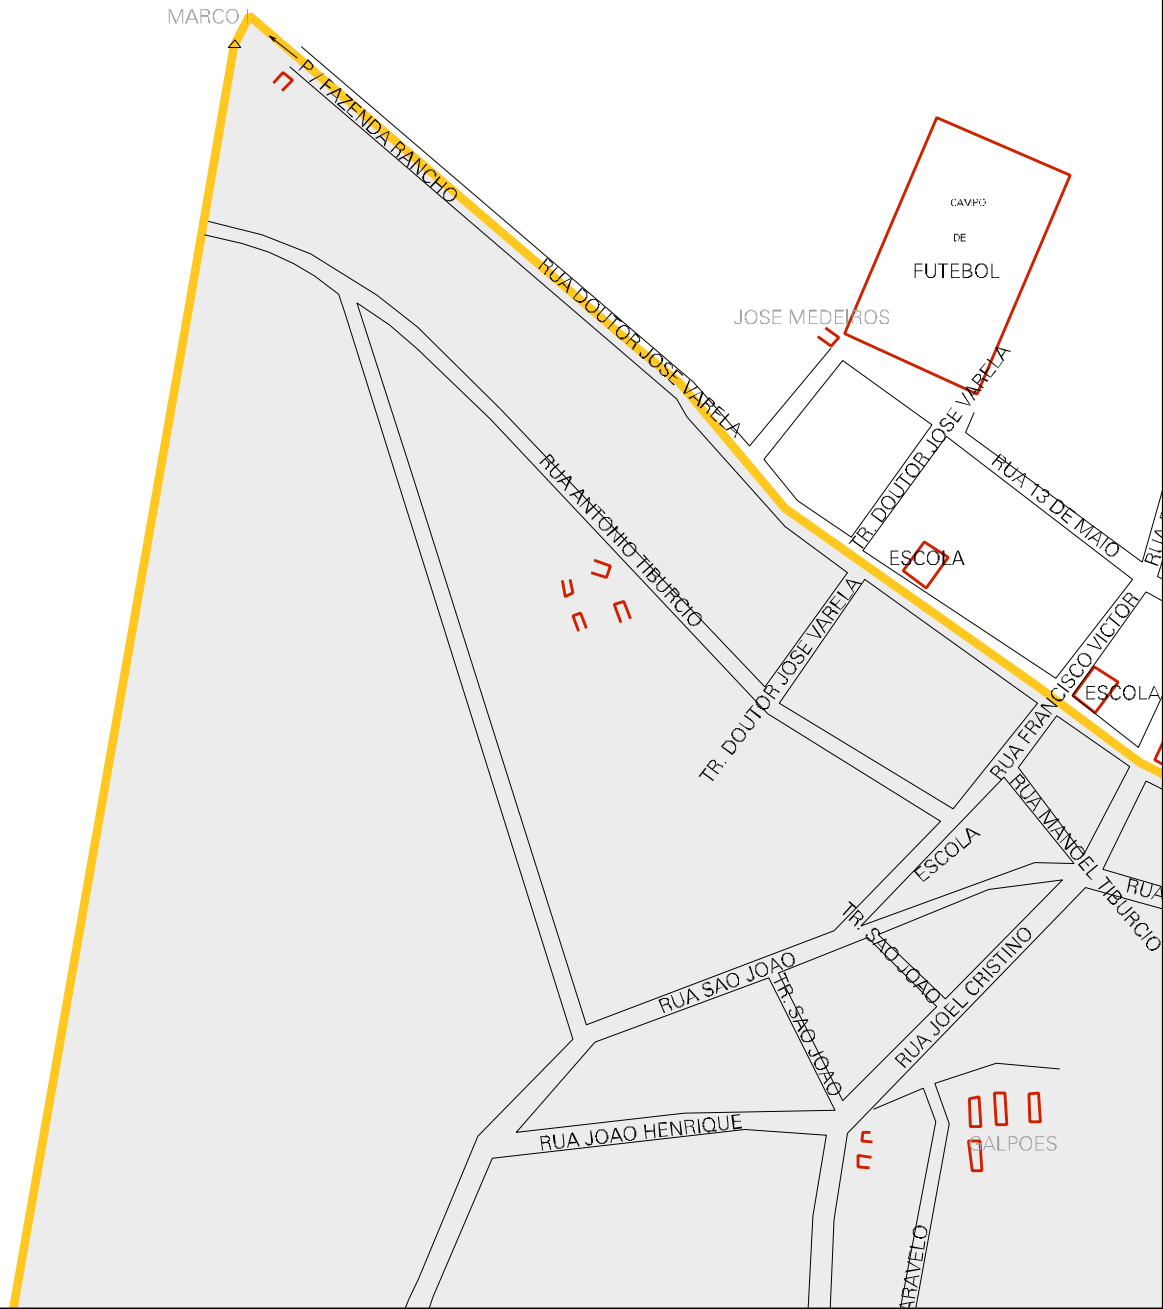

MARCO

7

P. FAZENDA RANCHO

RUA DOUTOR JOSE VARELA

RUA ANTONIO TIBURCIO

TR. DOUTOR JOSE VARELA

RUA SAO JOAO

RUA JOAO HENRIQUE

TR. SAO JOAO

RUA JOEL CRISTINO

TRAVELO

CAMPUS DE FUTEBOL

JOSE MEDEIROS

TR. DOUTOR JOSE VARELA

RUA T3 DE MAIO

RUA CISCO VICTOR

RUA FRANKLIN

RUA ANTONIO TIBURCIO

ESCOLA

ESCOLA

ESCOLA

TR. SAO JOAO

TRAVELOS

ESTADO DO RIO GRANDE DO NORTE
MAPA DE SETOR URBANO - MSU
ESCALA: 1 : 5000