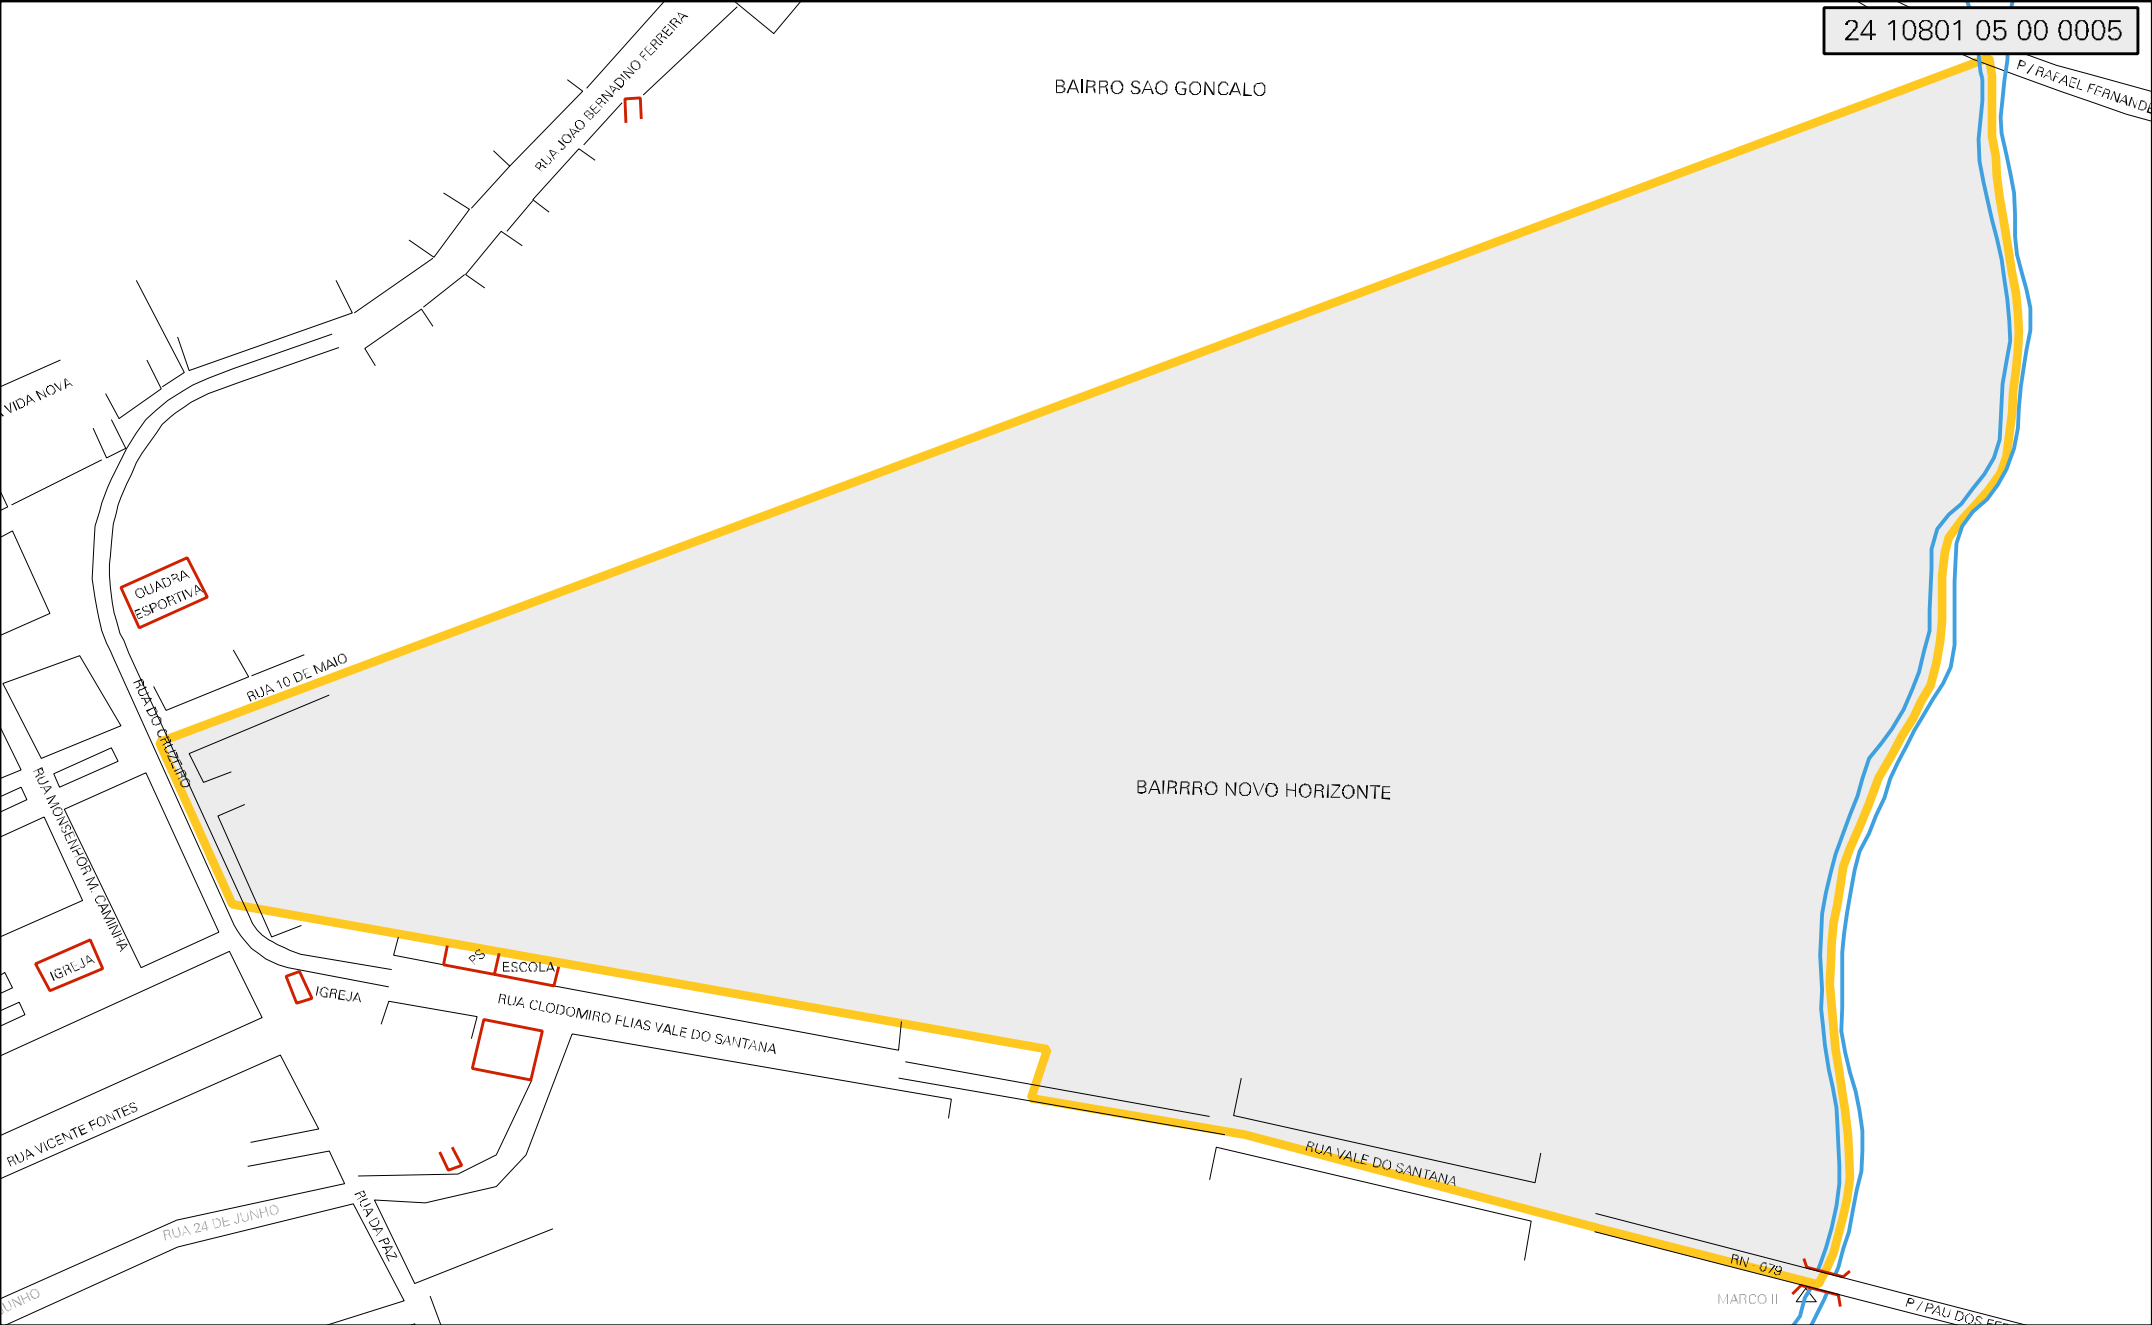

BAIRRO SÃO GONCALO

BAIRRO NOVO HORIZONTE

MUNICIPIO: 10801 - RIACHO DE SANTANA
 DISTRITO: 05 - RIACHO DE SANTANA
 SUBDISTRITO: 00
 SETOR: 0005 SITUACAO: 20
 BAIRRO: 004 - NOVO HORIZONTE

ESTADO DO RIO GRANDE DO NORTE
 MAPA DE SETOR URBANO - MSU
 ESCALA: 1 : 3616