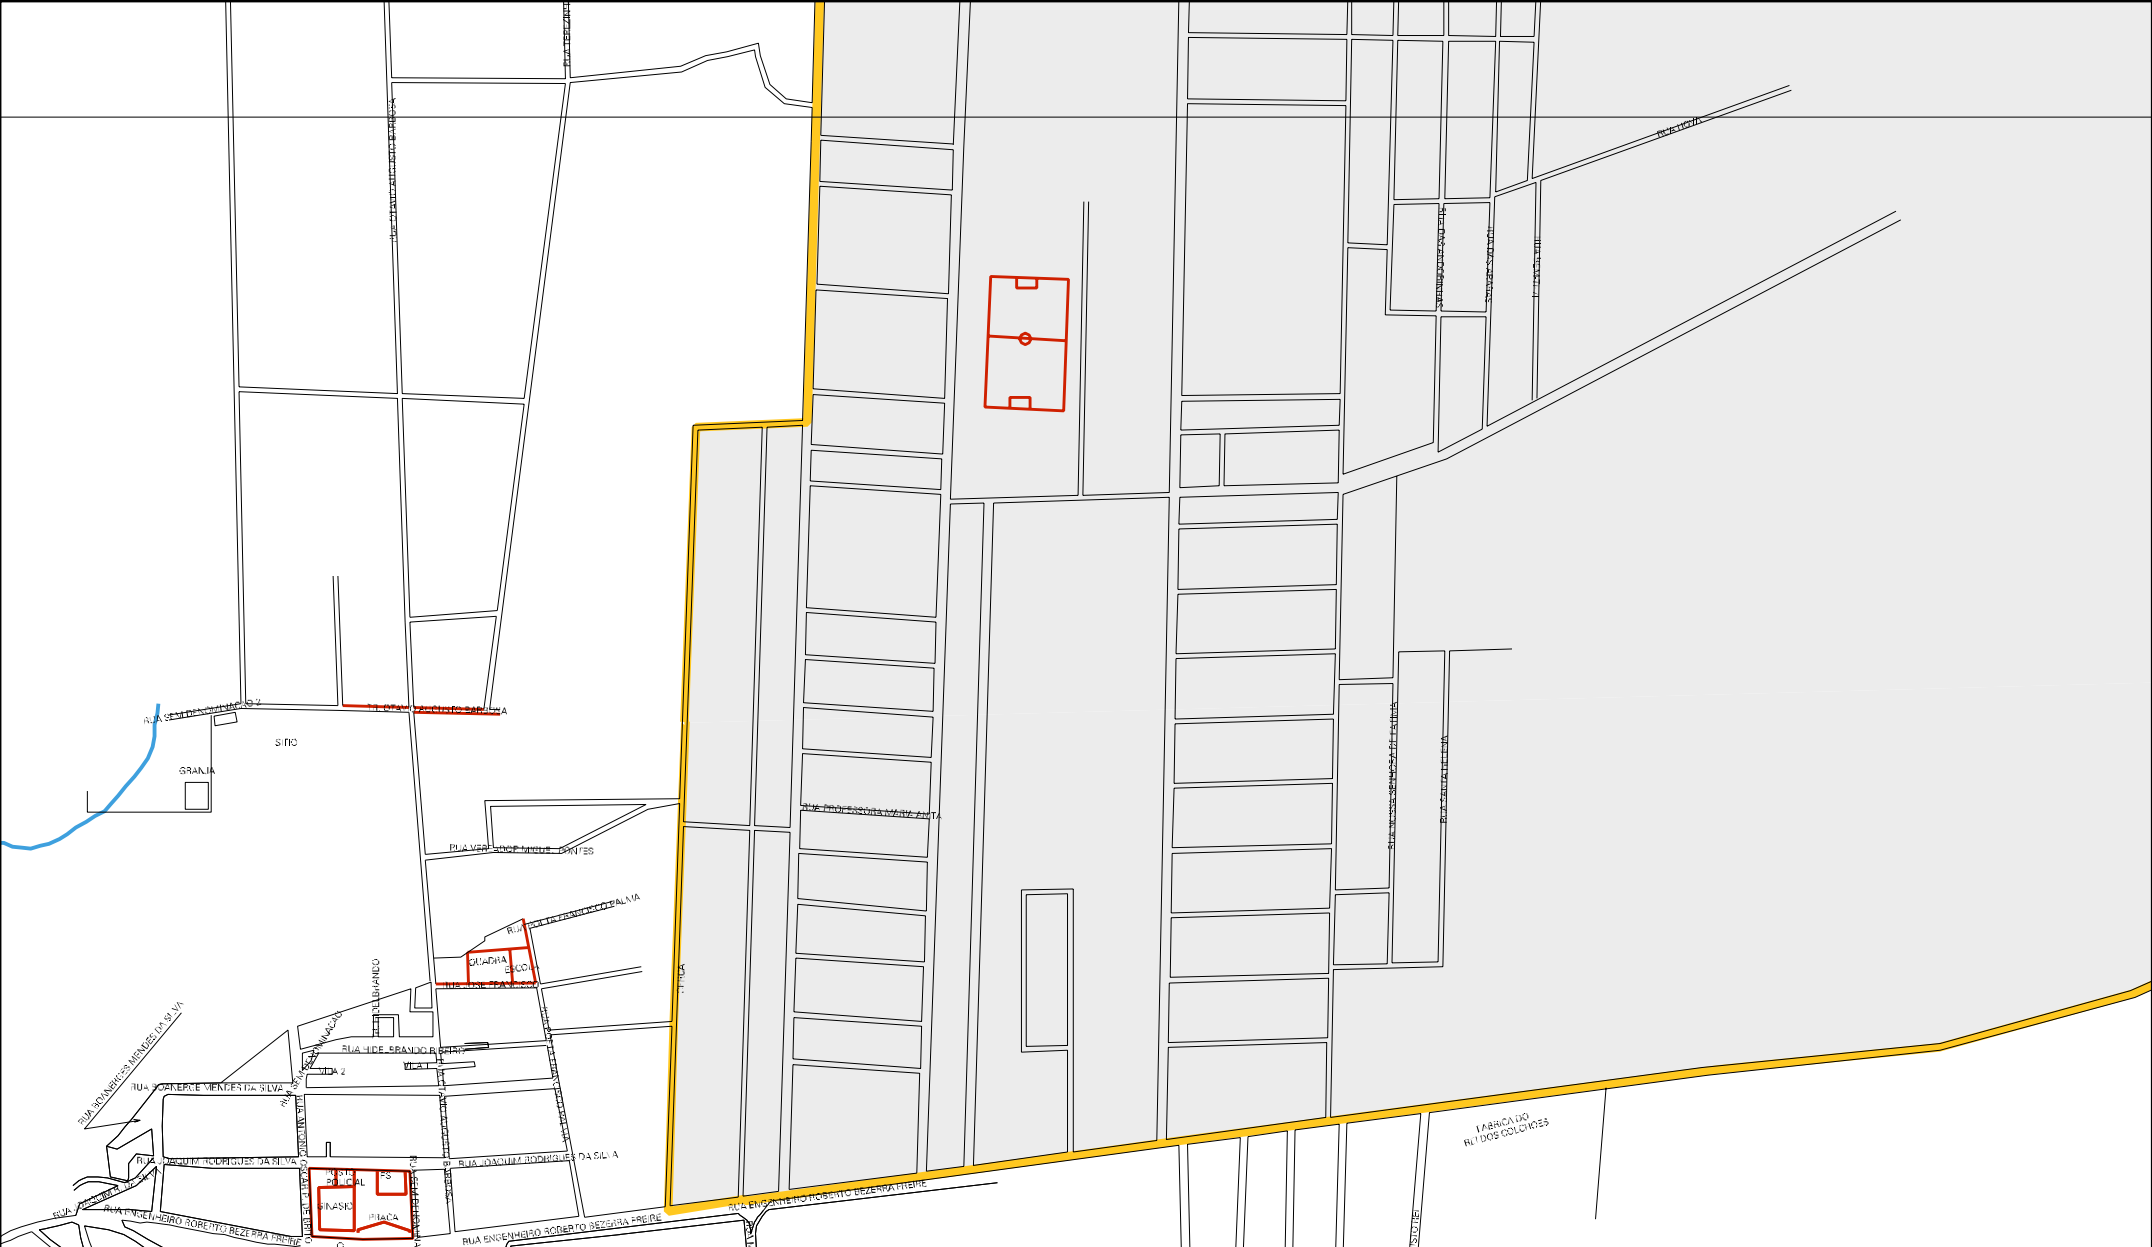

TR 510

CALIBRO

CENSO AGROPECUARIO 2006  
CONTAGEM DA POPULAÇÃO 2007

MUNICIPIO: 12005 - SÃO GONÇALO DO AMARANTE  
DISTRITO: 05 - SÃO GONÇALO DO AMARANTE  
SUBDISTRITO: 00  
SETOR: 0017 SITUACAO: 20

ESTADO DO RIO GRANDE DO NORTE  
MAPA DE SETOR URBANO - MSU  
ESCALA: 1 : 7592