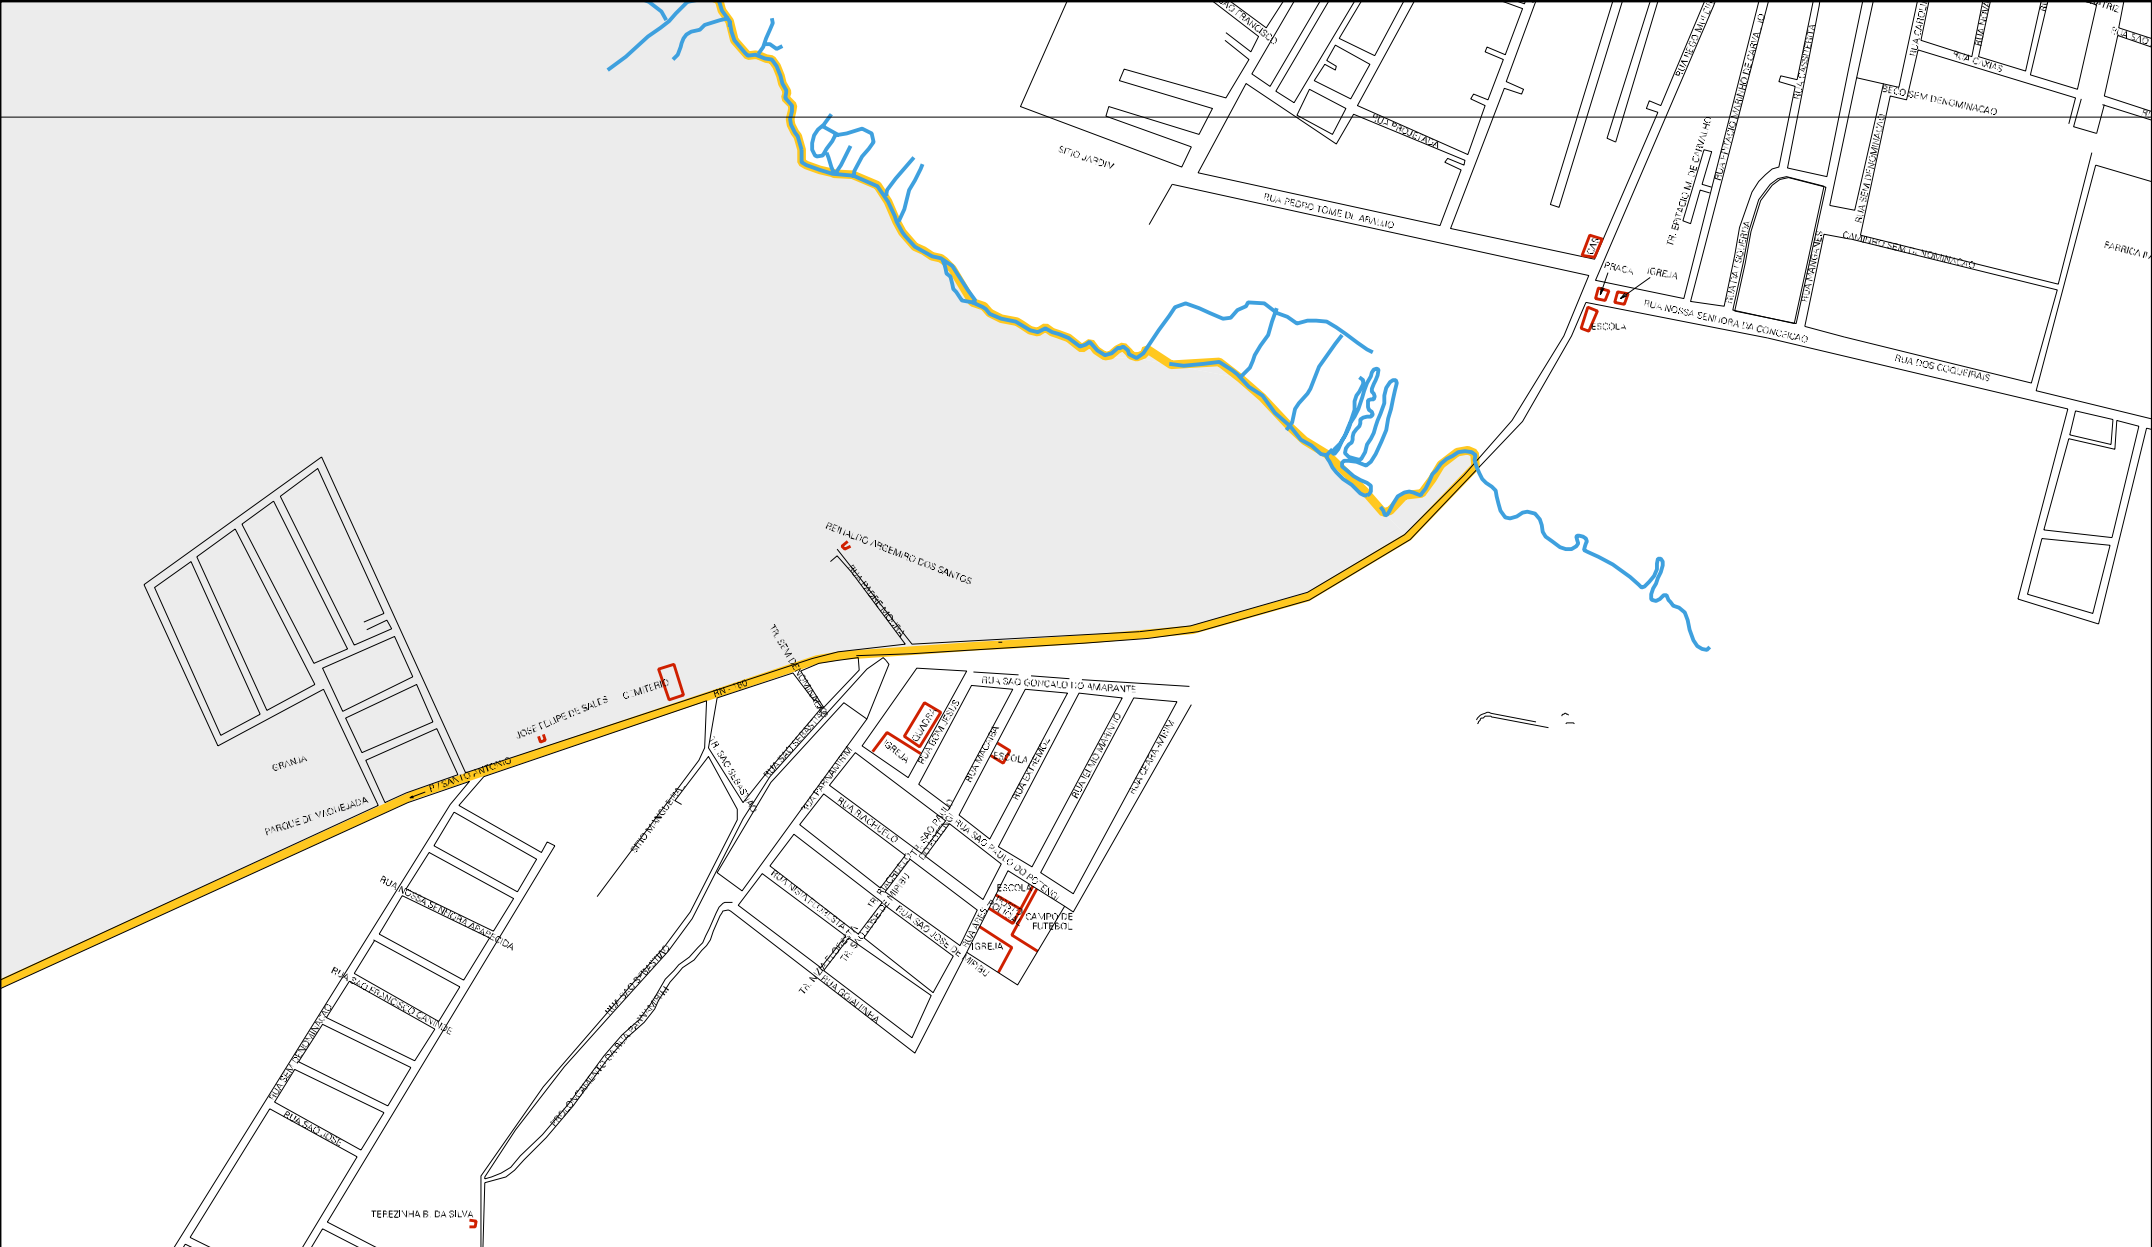

TR 510

CALIBRO

CENSO AGROPECUARIO 2006  
CONTAGEM DA POPULAÇÃO 2007

MUNICIPIO: 12005 - SÃO GONÇALO DO AMARANTE  
DISTRITO: 05 - SÃO GONÇALO DO AMARANTE  
SUBDISTRITO: 00  
SETOR: 0017 SITUACAO: 20

ESTADO DO RIO GRANDE DO NORTE  
MAPA DE SETOR URBANO - MSU  
ESCALA: 1 : 7592