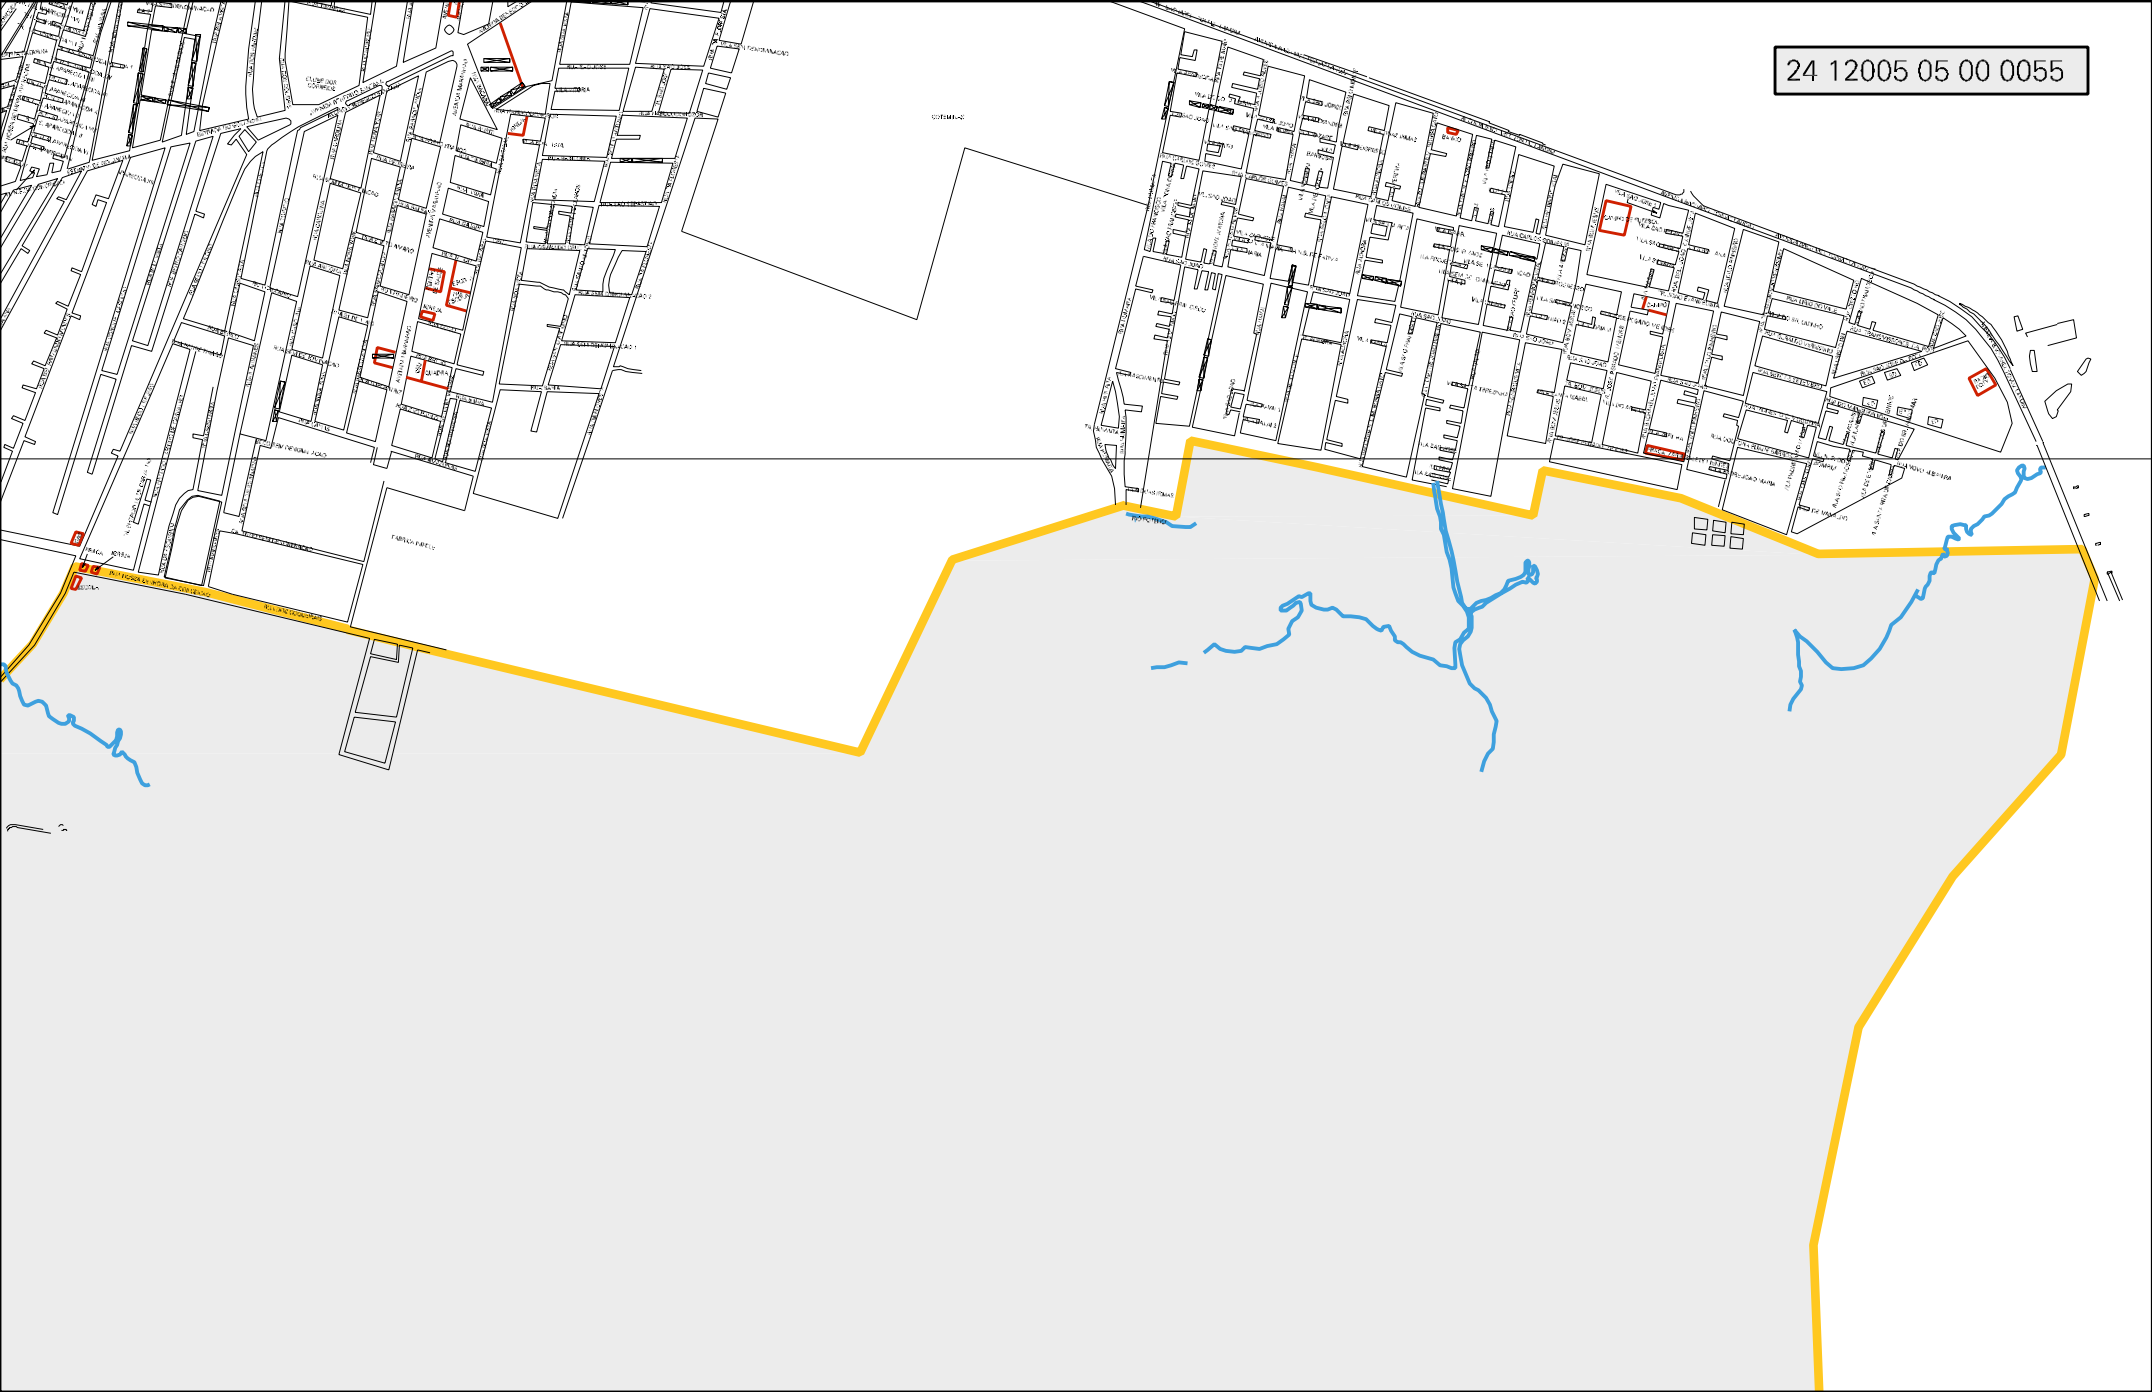

24 12005 05 00 0055

CENSO AGROPECUÁRIO 2006
CONTAGEM DA POPULAÇÃO 2007

MUNICÍPIO: 12005 - SÃO GONÇALO DO AMARANTE
DISTRITO: 05 - SÃO GONÇALO DO AMARANTE
SUBDISTRITO: 00
SETOR: 0055 SITUACAO: 20

ESTADO DO RIO GRANDE DO NORTE
MAPA DE SETOR URBANO - MSU
ESCALA: 1 : 12373