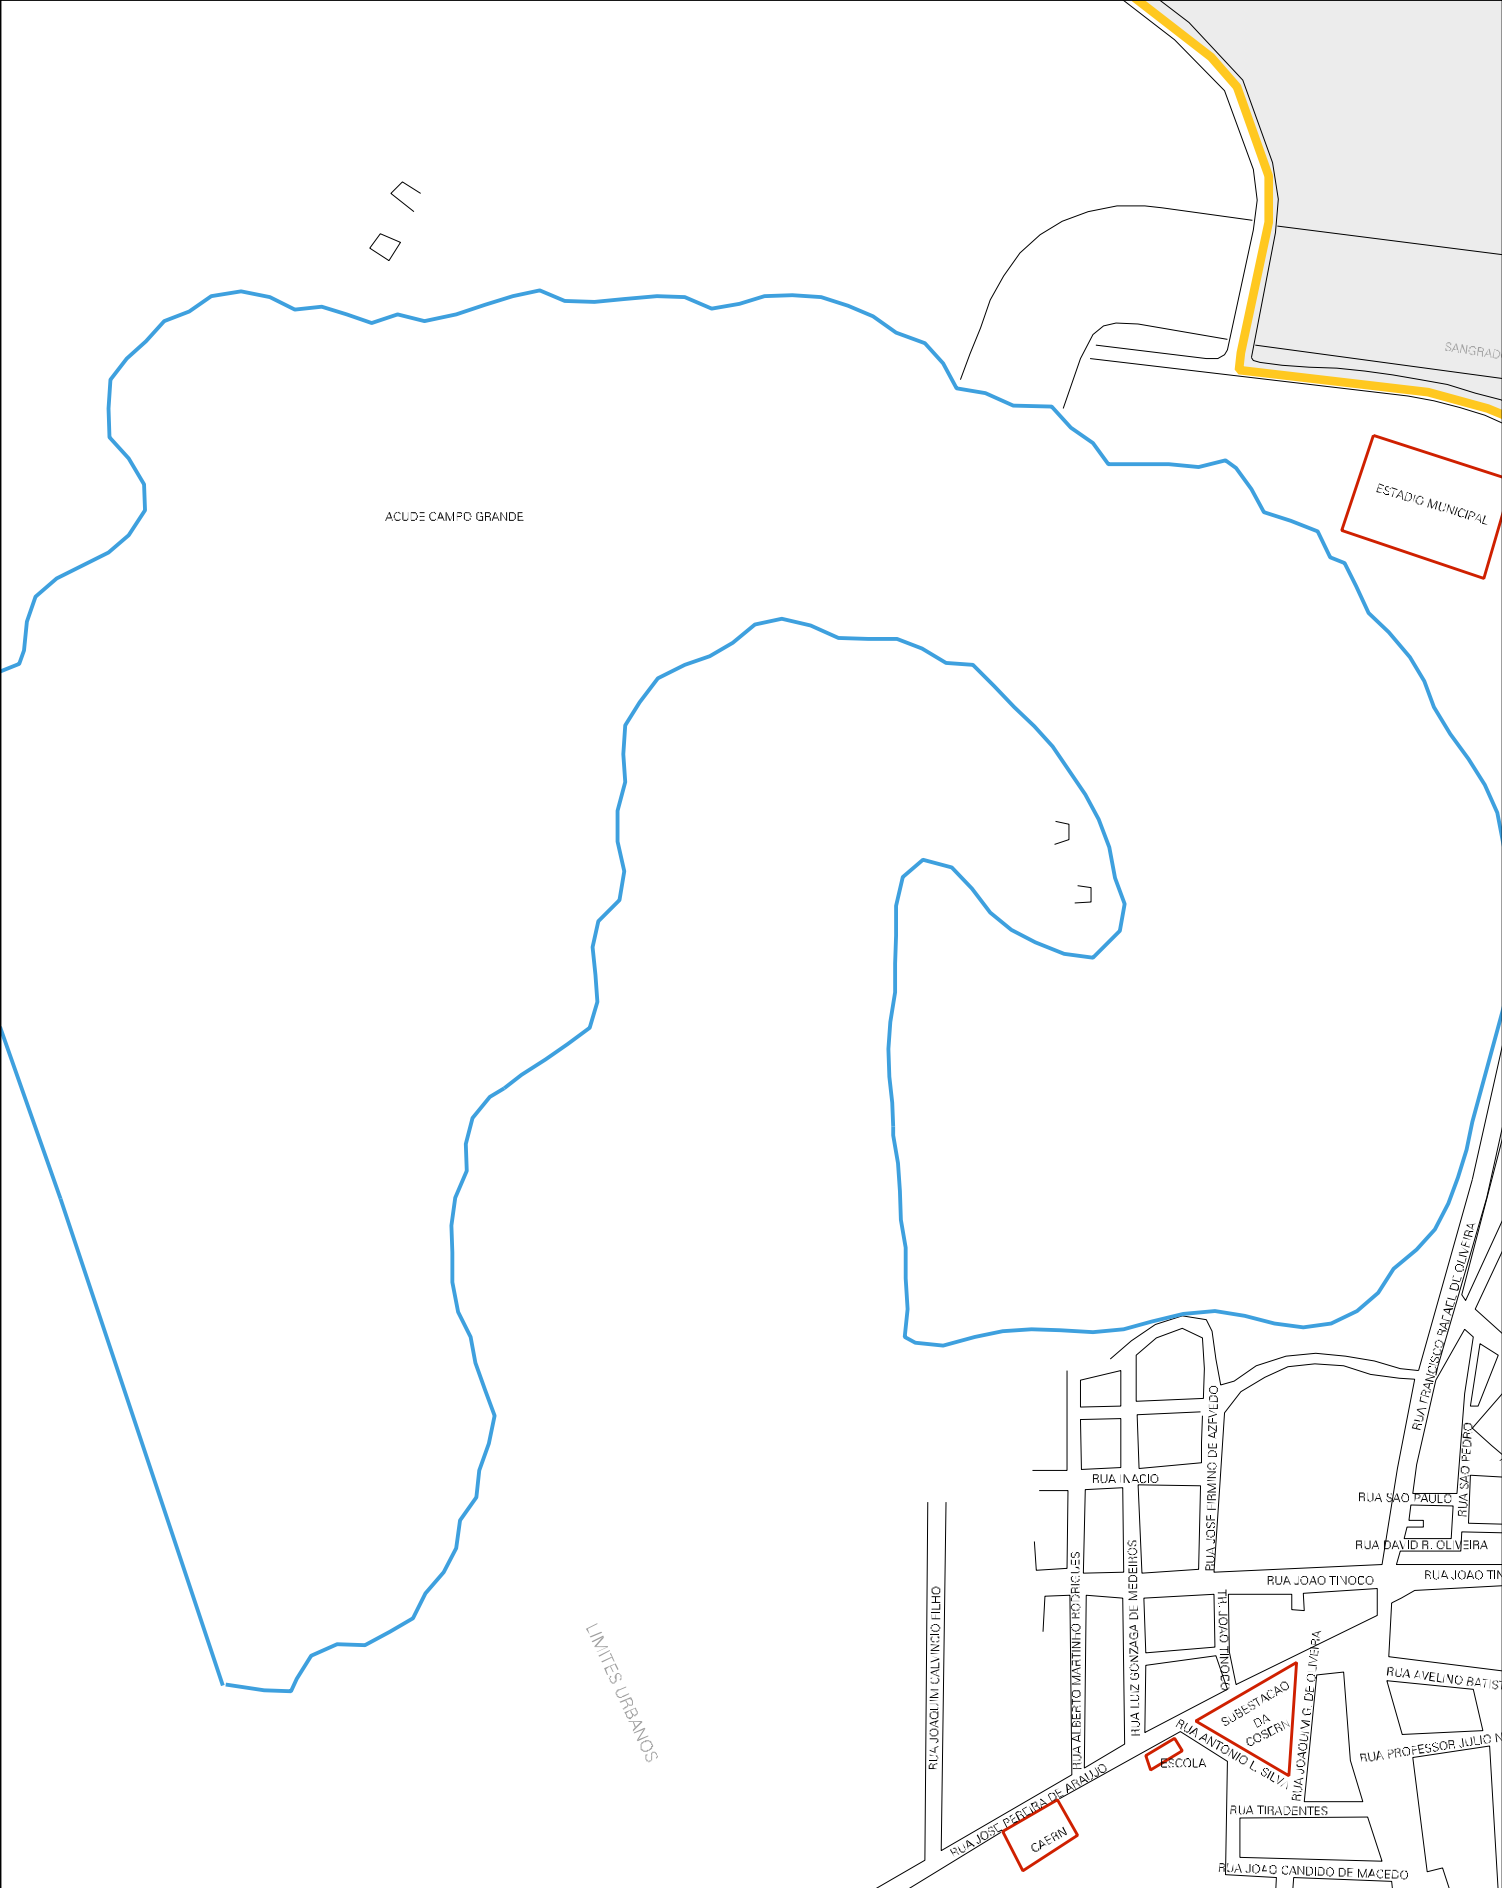

LIMITES URBANOS

INDUSTRIA DE CASTANHA POTENCIADA

E. VAPZELEIRA

R. ARCO XI

P. BRIZAL

MARCO I

ESTADO DO RIO GRANDE DO NORTE
 MAPA DE SETOR URBANO - MSU
 ESCALA: 1 : 5816