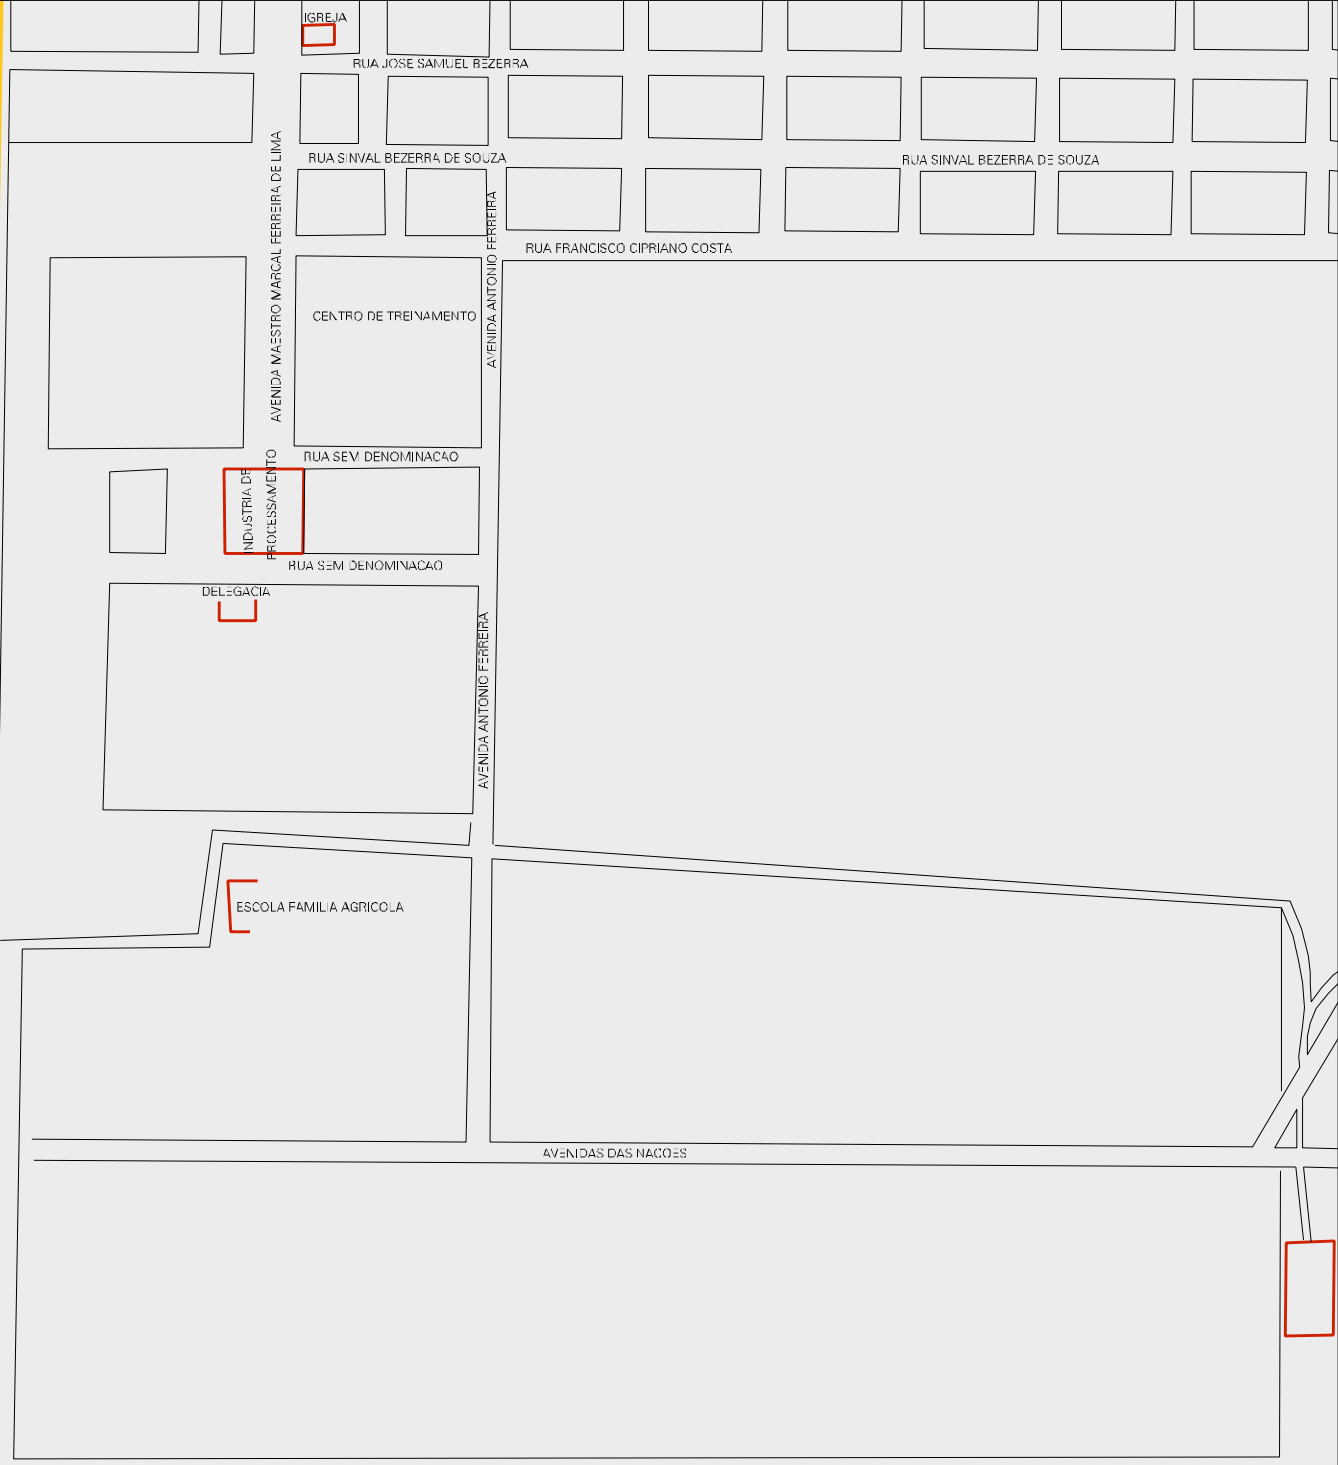

P/ÁREA BRANCA

LIMITES URBANOS

ALDO ARAUJO

IGREJA

LARGO DESPORTIVO ATLETA FRANCISCO ANTONIO DA COSTA

POSTO VERICO ESCOLA

RUA SEM DENOMINACAO

ESCOLA

RUA SEM DENOMINACAO

MERCADO

AVENIDA MAESTRO MARCAL FERREIRA DE LIMA

POSTO MEDICO

QUADRA ESPORTIVA CLUBE

RUA SEVERINO L. COSTA

E.C.T.

RUA PM IVAN

RUA PM IVAN

RUA ARISTEU COSTA

AVENIDAS

LIMITES URBANOS

LIMITES URBANOS