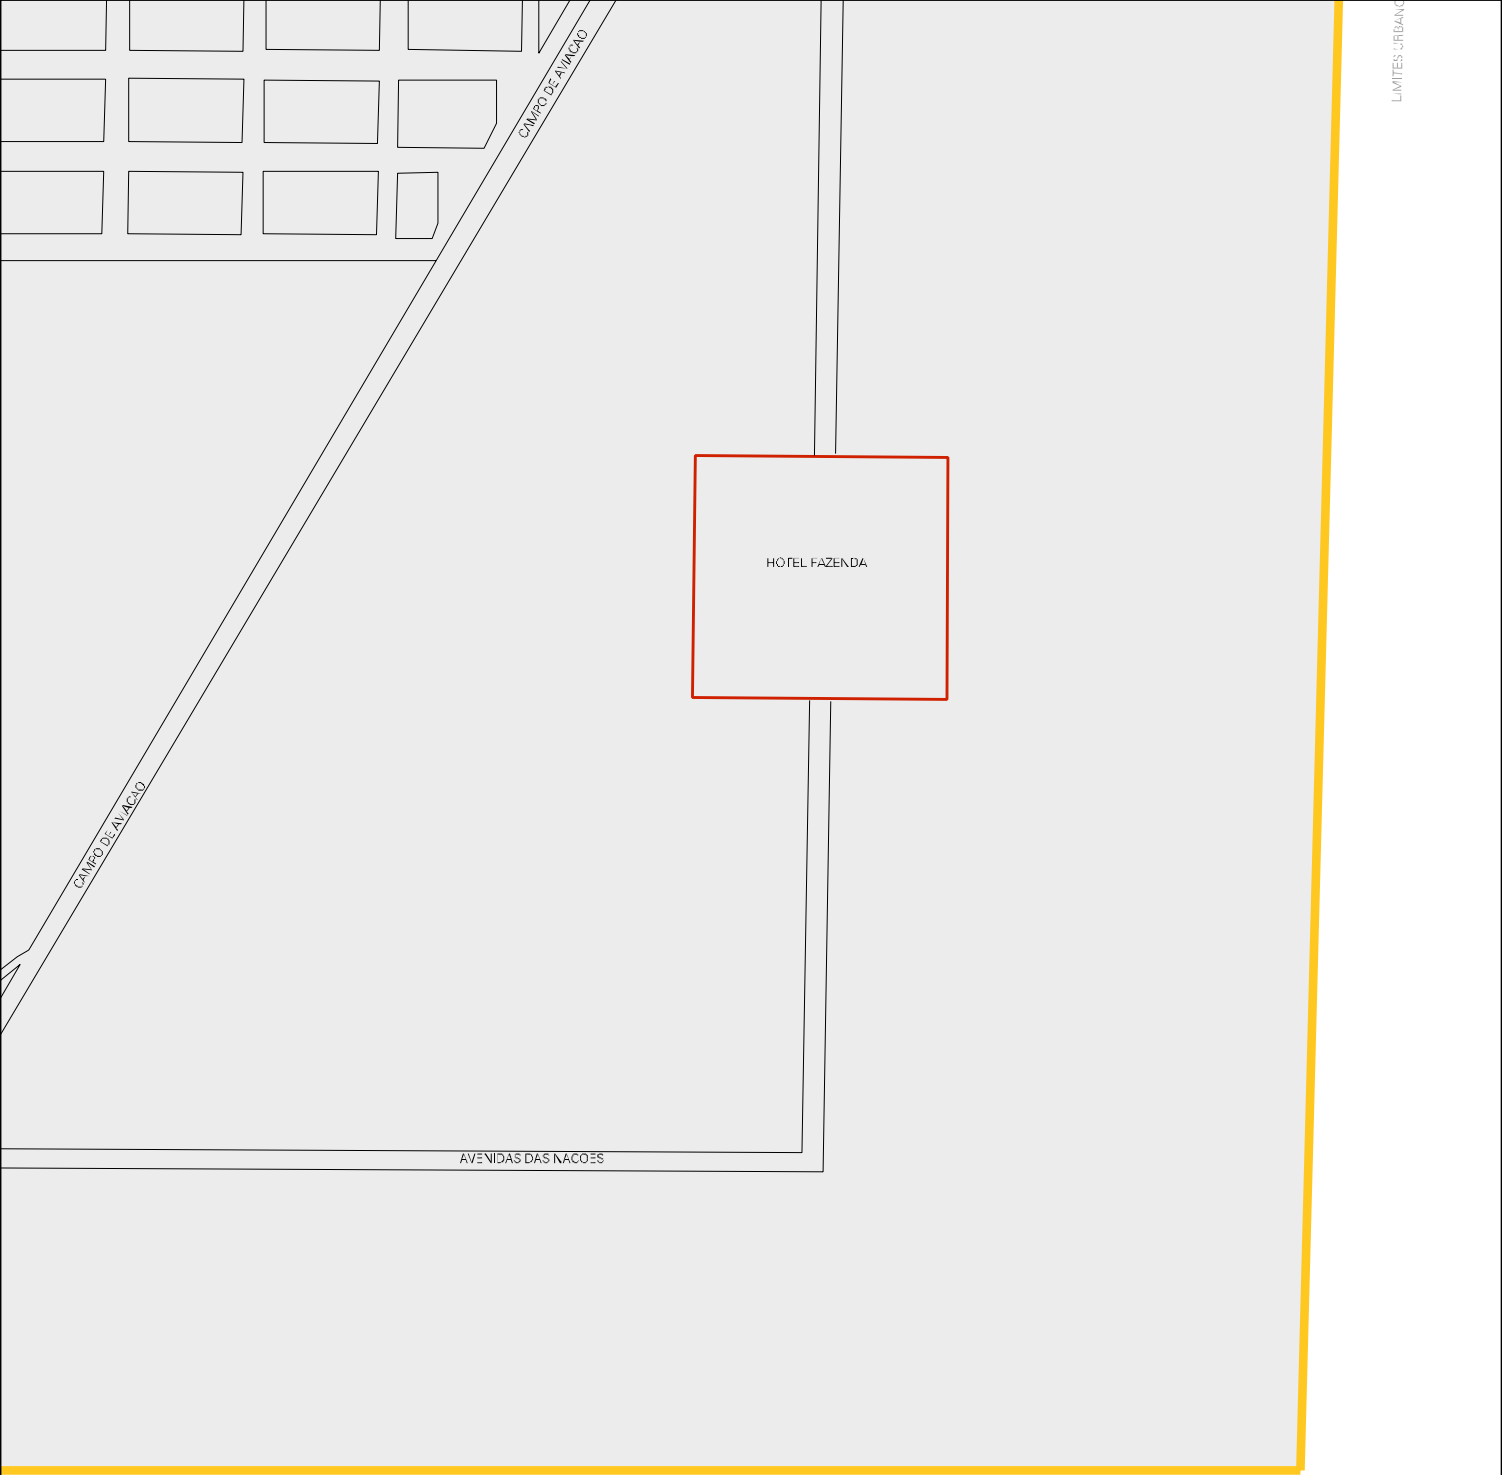

P/ÁREA BRANCA

LIMITES URBANOS

ALDO ARAUJO

IGREJA

LARGO DESPORTIVO ATLETA FRANCISCO ANTONIO DA COSTA

POSTO VERICO ESCOLA

RUA SEM DENOMINACAO

ESCOLA

RUA SEM DENOMINACAO

MERCADO

AVENIDA MAESTRO MARCAL FERREIRA DE LIMA

POSTO MEDICO

QUADRA ESPORTIVA CLUBE

RUA SEVERINO L. COSTA

E.C.T.

RUA PM IVAN

RUA PM IVAN

RUA ARISTEU COSTA

AVENIDAS

LIMITES URBANOS

LIMITES URBANOS