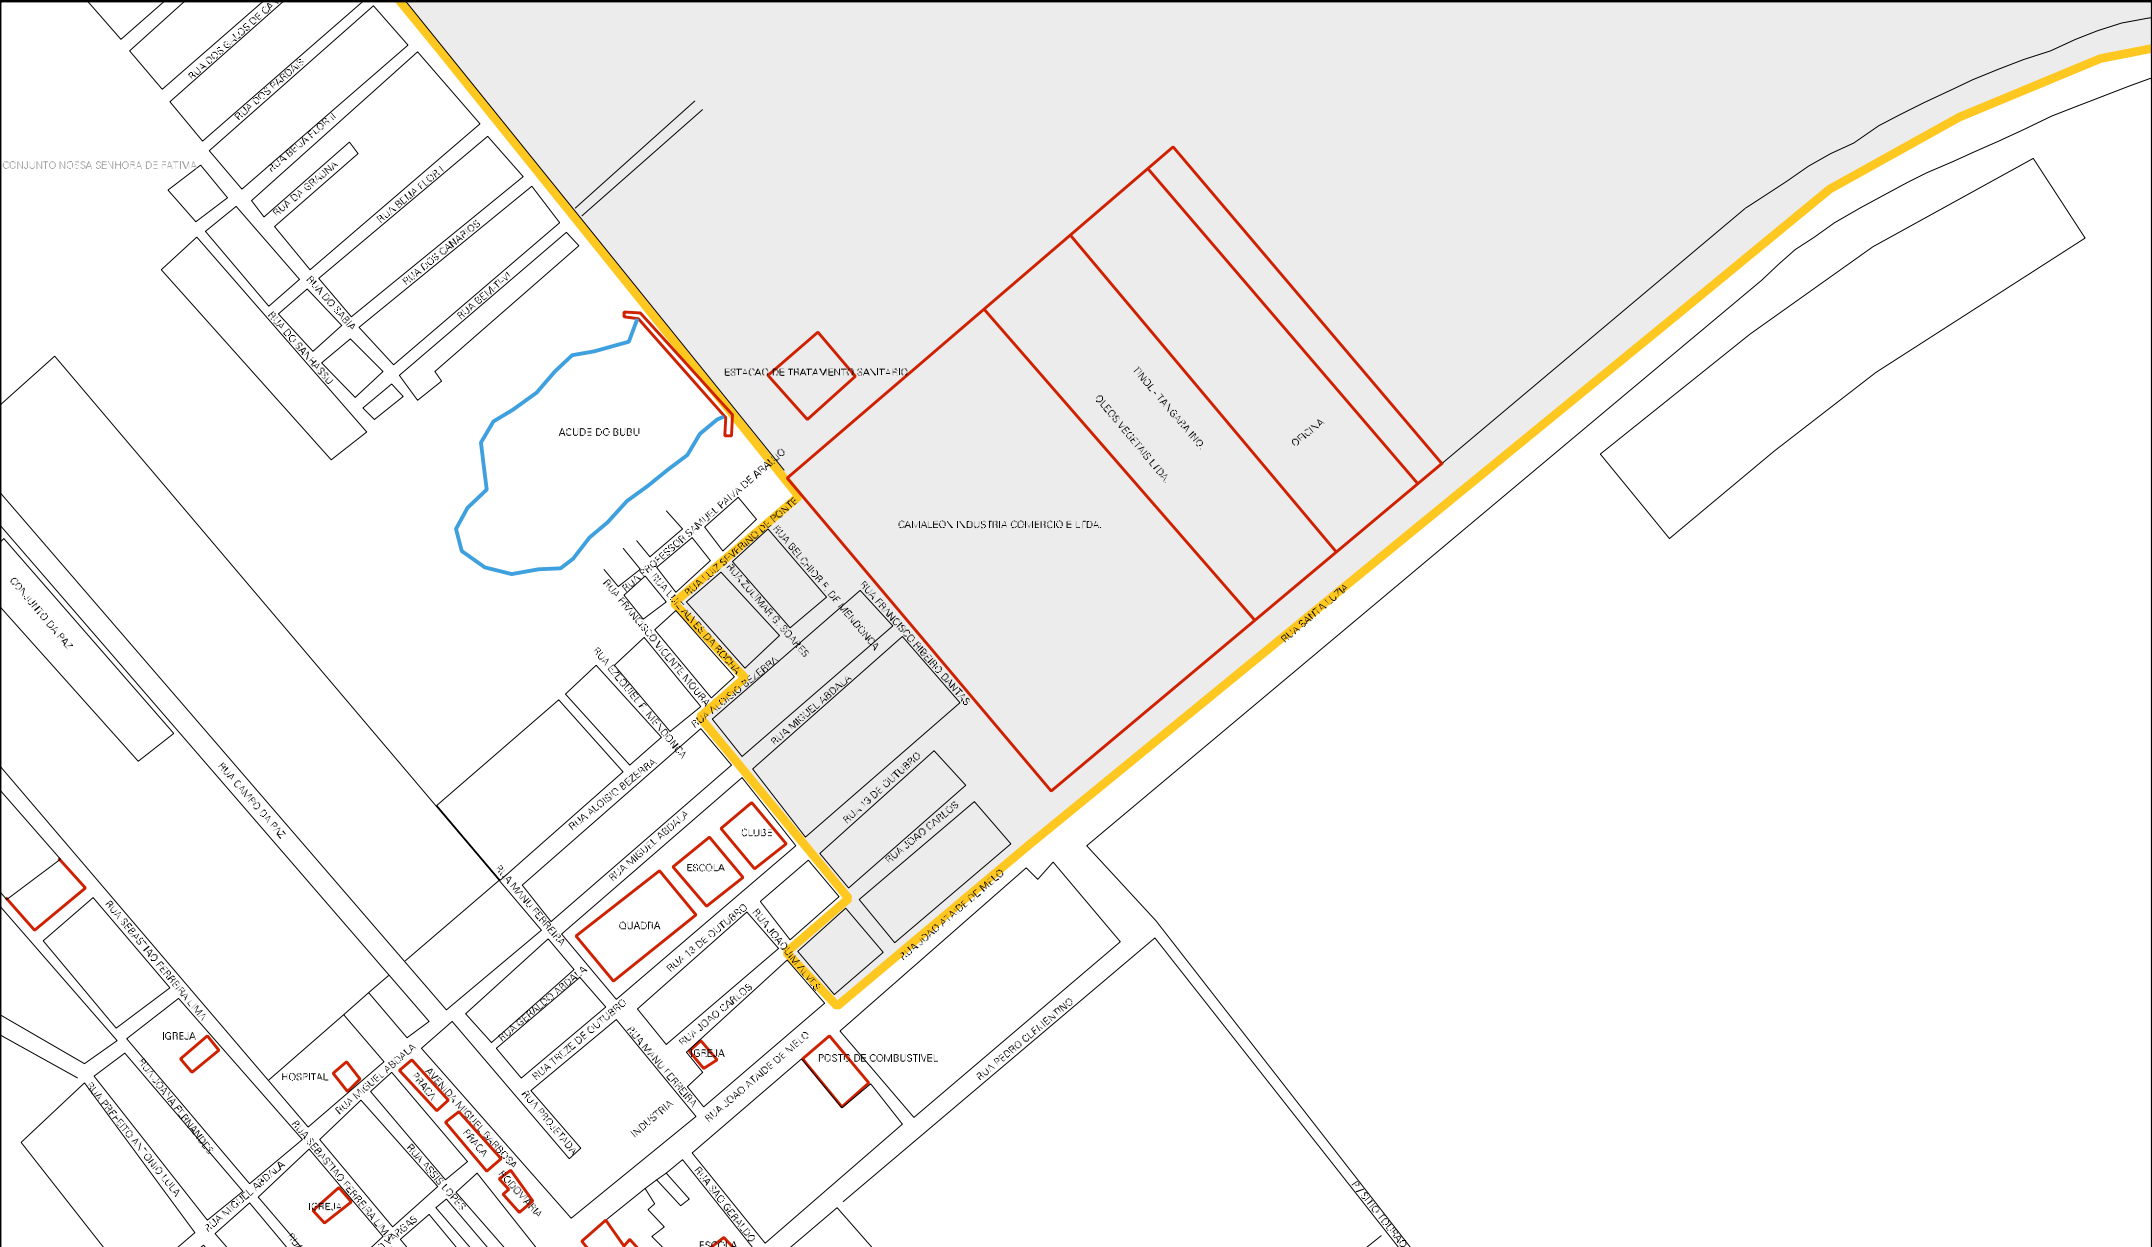

MAYO
CASA VILA LAZARU AZENHA DO MELO

R. LAZARU DO REANO

BRUNO

CENSO AGROPECUARIO 2006
CONTAGEM DA POPULAÇÃO 2007

MUNICIPIO: 14001 - TANGARÁ
 DISTRITO: 05 - TANGARÁ
 SUBDISTRITO: 00
 SETOR: 0002 SITUACAO: 10

FABRIL DE REEFICIAMENTO DE ALGARORA

ESTADO DO RIO GRANDE DO NORTE
MAPA DE SETOR URBANO - MSU
ESCALA: 1 : 7062