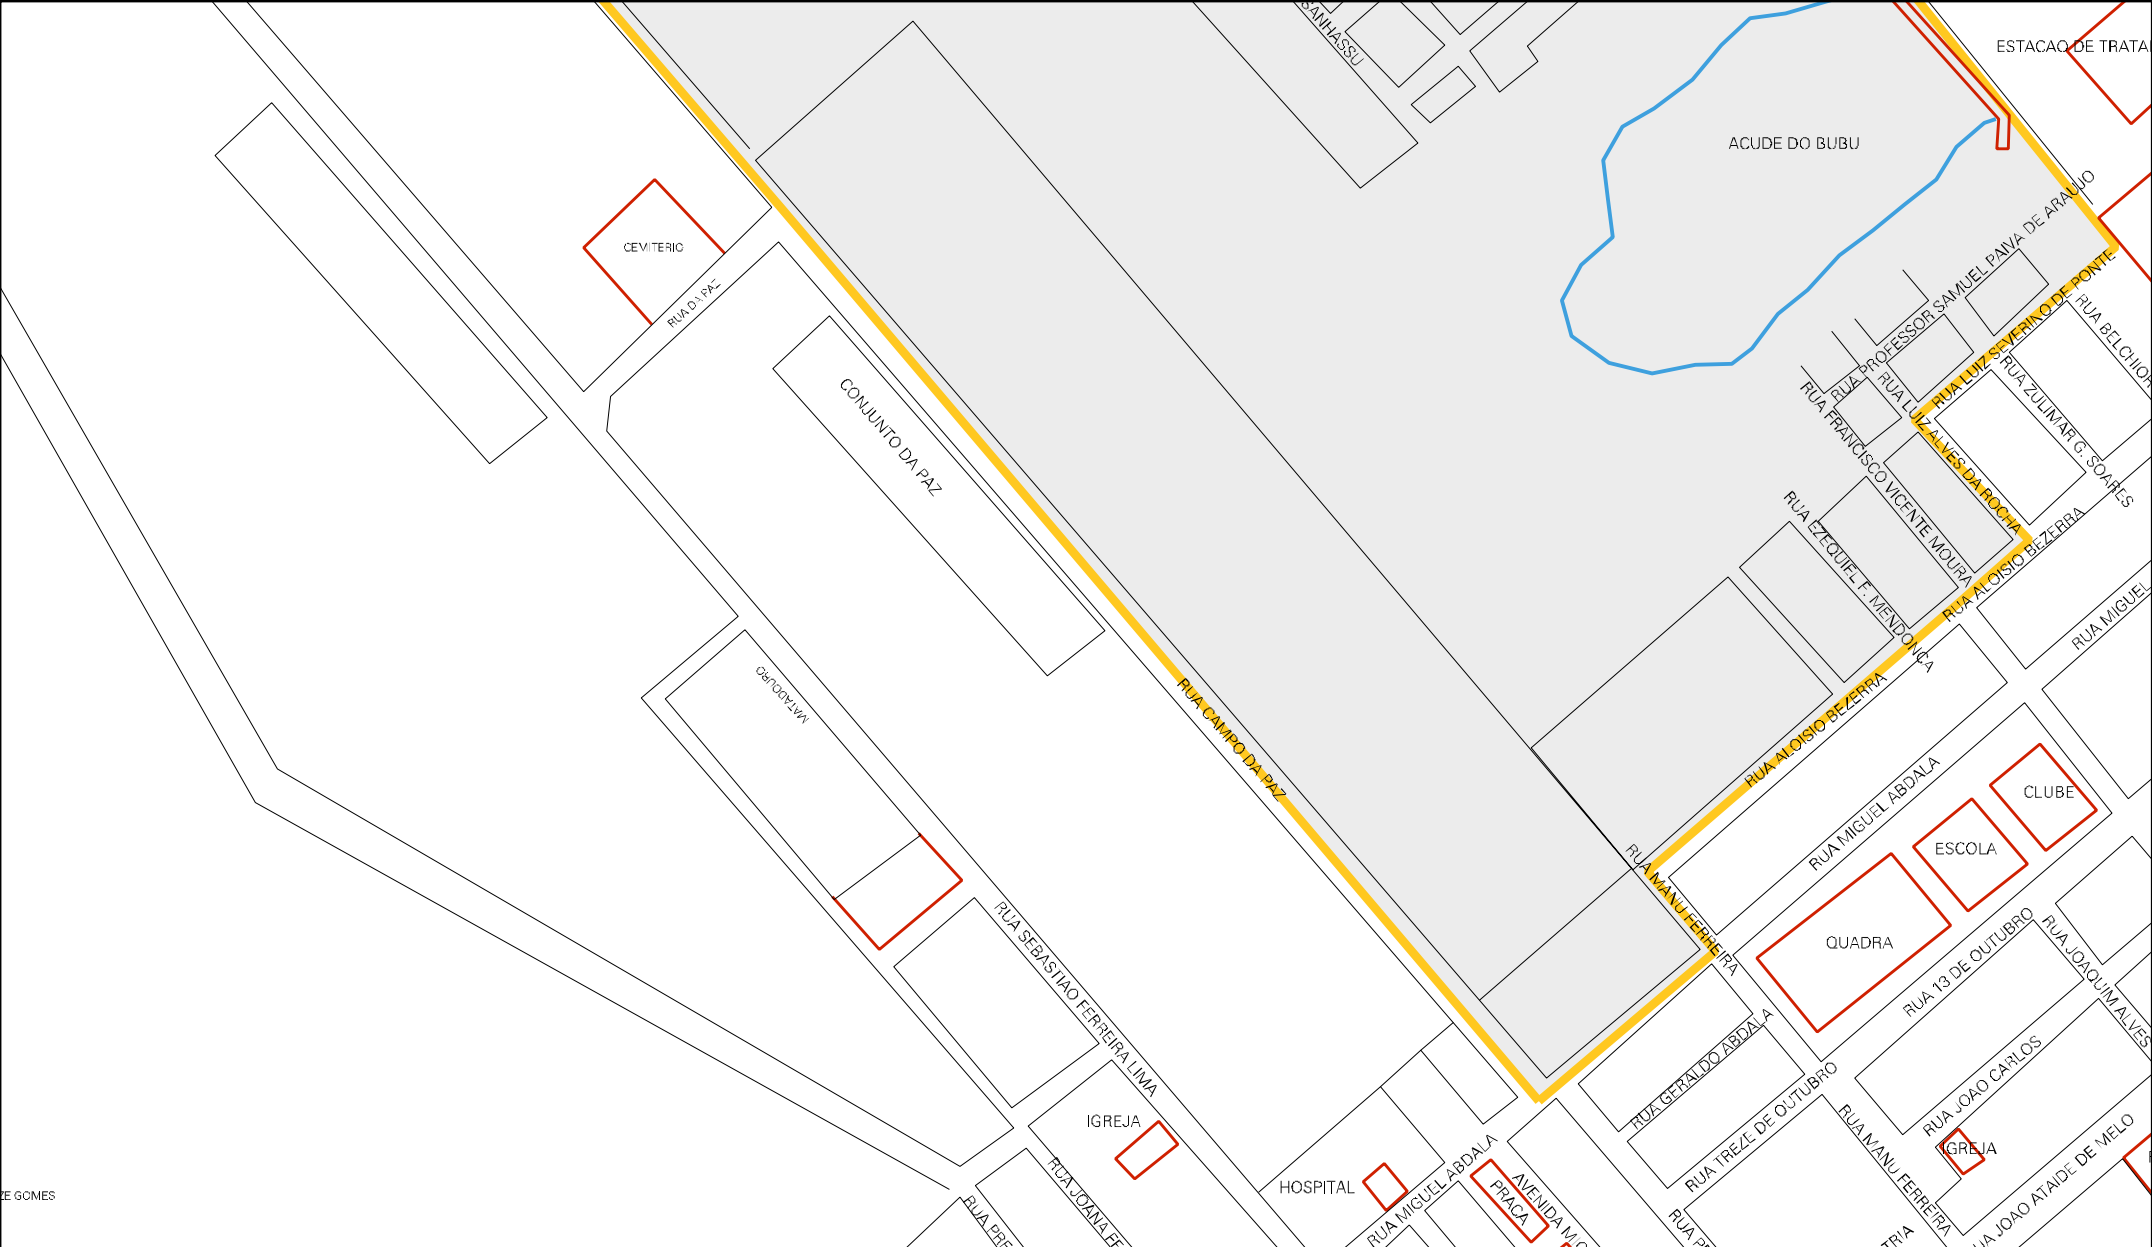

CONJUNTO NOSSA SENHORA DE FATIMA

P/ LARGAMENTO DA RUA SEBASTIAO FERREIRA DE LIMA

RUA DOS GALOS DE CAMPINAS

RUA DOS PARDALIS

RUA BEIJA FLORES I

RUA DA GRAUNA

RUA BEIJA FLORES II

RUA DOS CANARIOS

RUA DO SABIA

RUA BEM-TI-VI

P/ LARGAMENTO DA RUA SEBASTIAO FERREIRA DE LIMA

DE GOMES

CENSO AGROPECUARIO 2006
CONTAGEM DA POPULAÇÃO 2007

MUNICIPIO: 14001 - TANGARÁ
 DISTRITO: 05 - TANGARÁ
 SUBDISTRITO: 00
 SETOR: 0008 SITUACAO: 10

ESTADO DO RIO GRANDE DO NORTE
 MAPA DE SETOR URBANO - MSU
 ESCALA: 1 : 4362