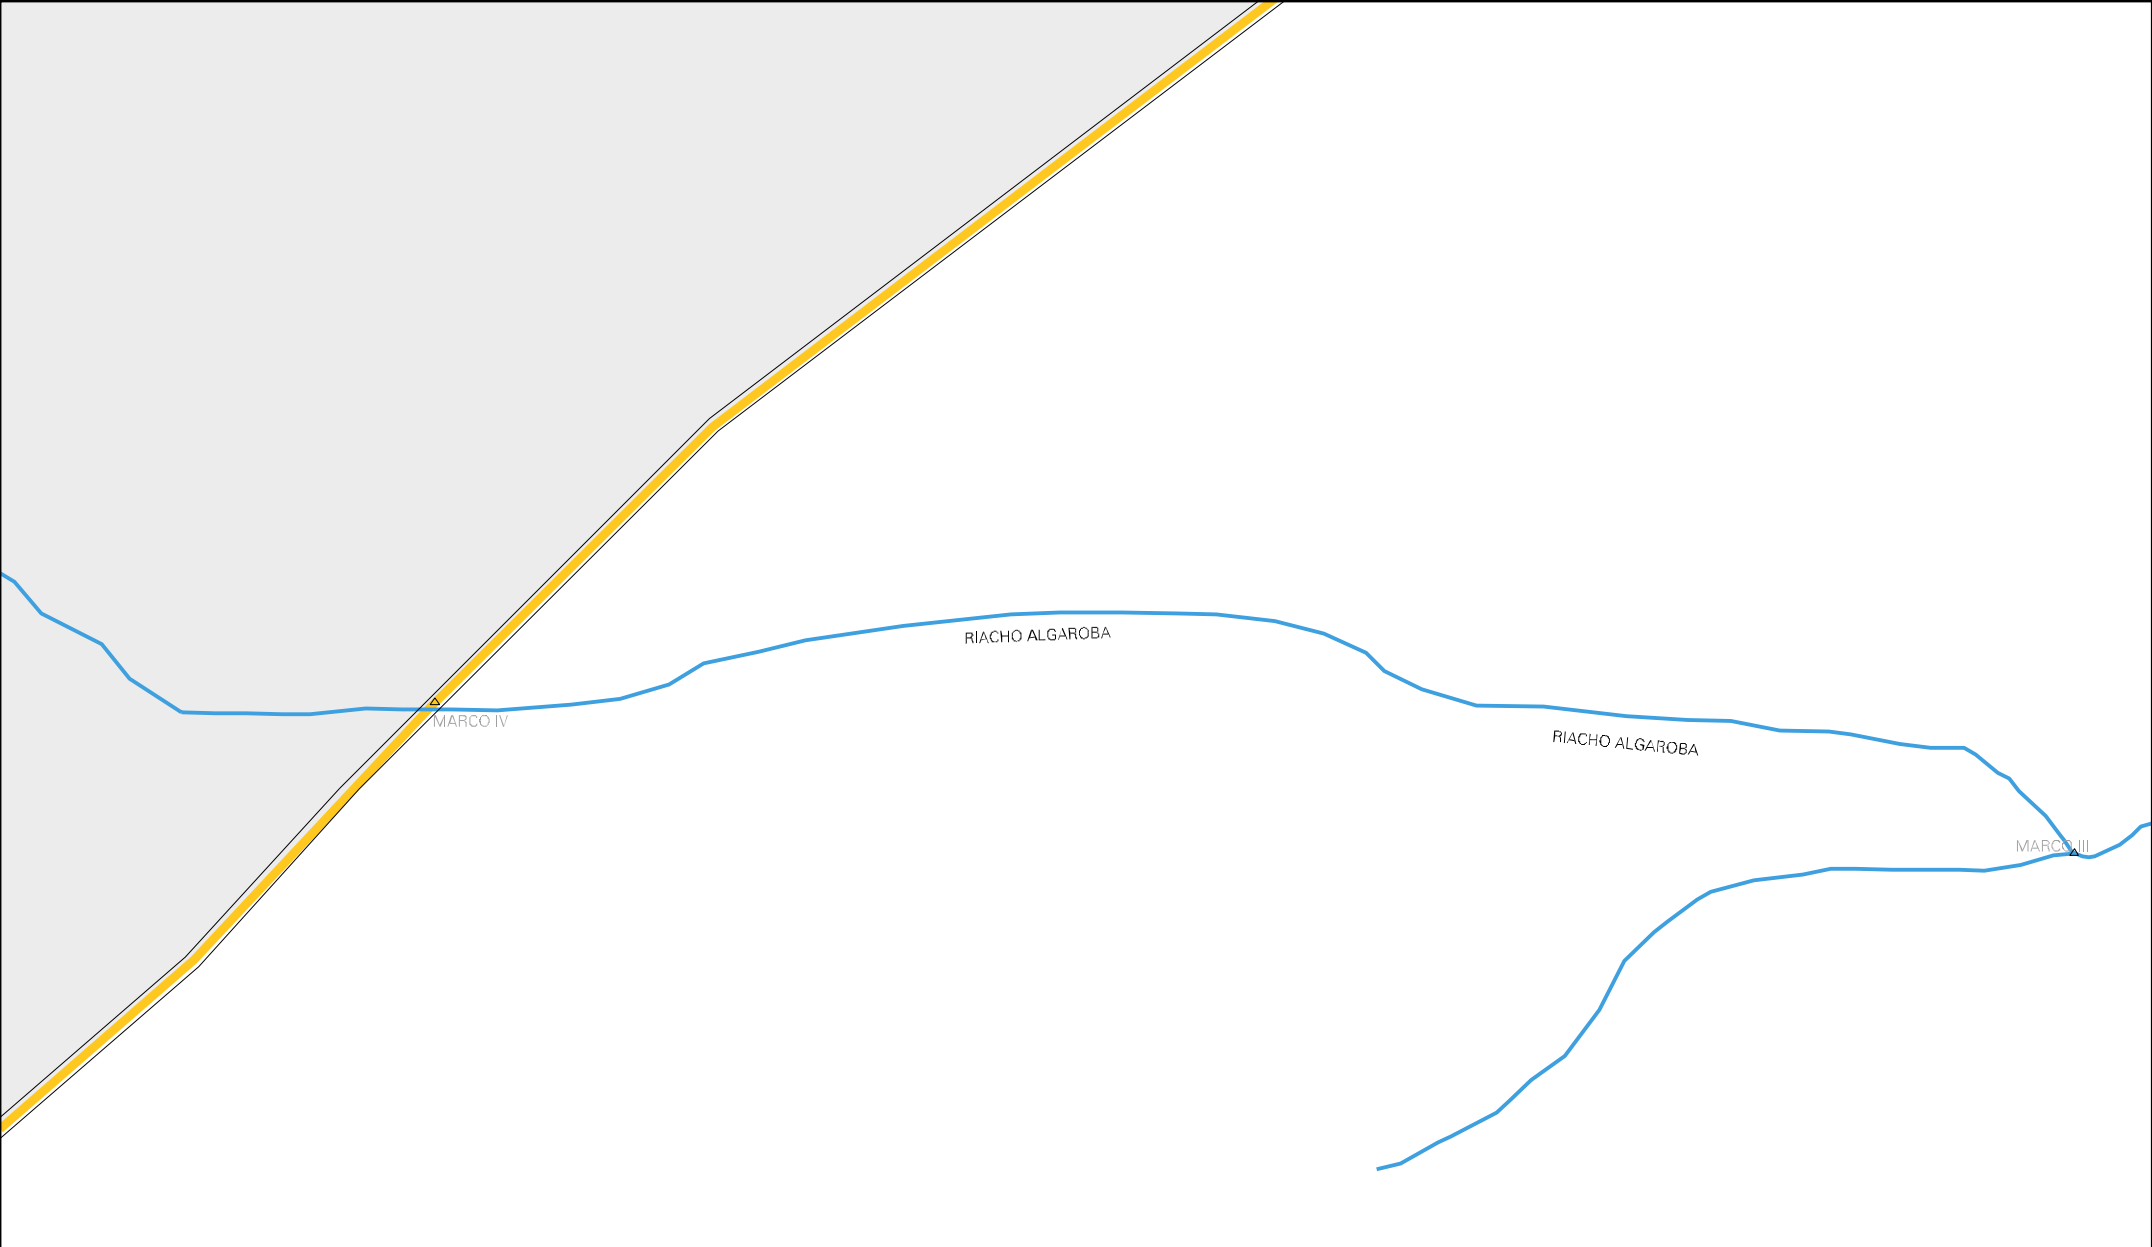

MARÇO VI

LIMITE INTERESTADUAL CE / RN

LIMITES URBANOS

MARCO V

CENSO AGROPECUARIO 2006
CONTAGEM DA POPULAÇÃO 2007

MUNICIPIO: 11056 - TIBAU
DISTRITO: 05 - TIBAU
SUBDISTRITO: 00
SETOR: 0002 SITUACAO: 10

ESTADO DO RIO GRANDE DO NORTE
MAPA DE SETOR URBANO - MSU
ESCALA: 1 : 6294