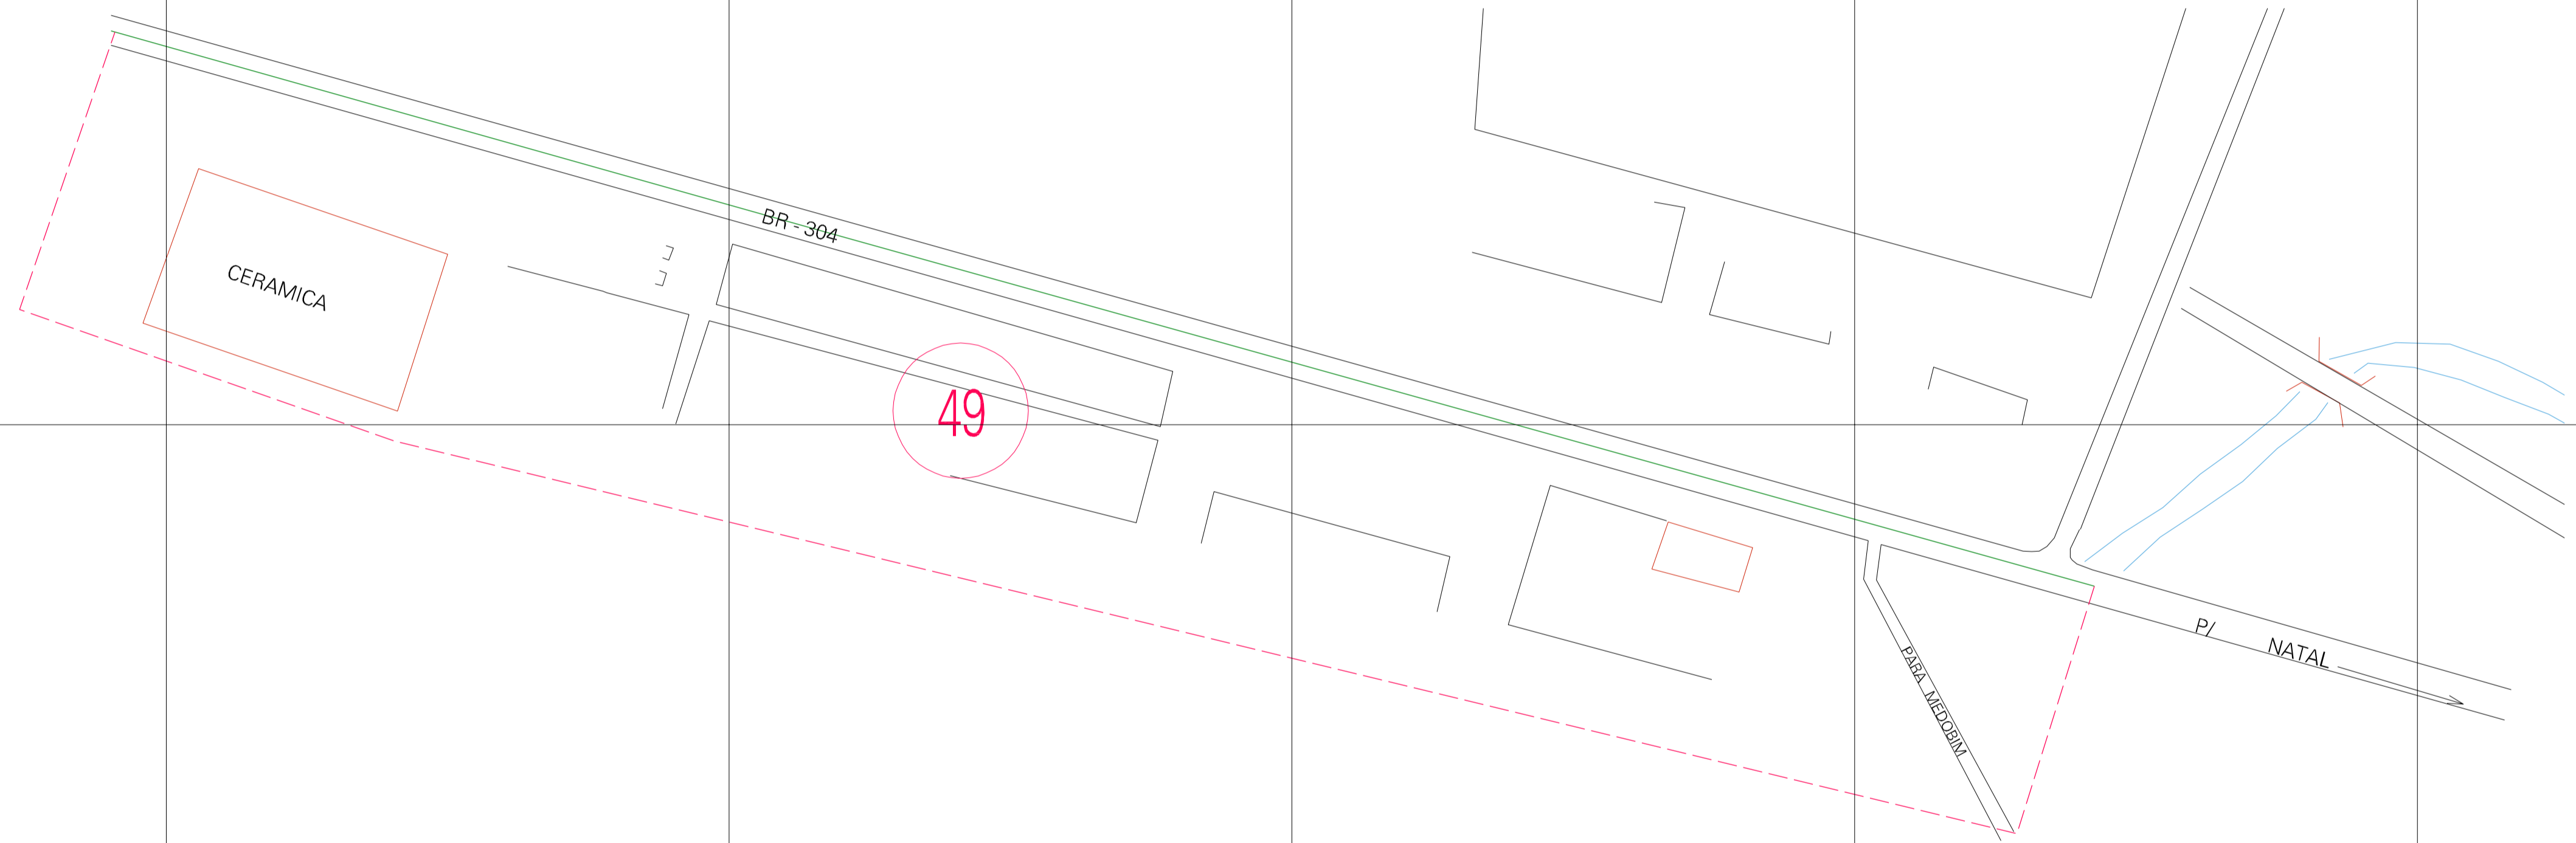

(731.147, 9379.822)

(732.147, 9379.822)

(731.147, 9379.322)

(732.147, 9379.322)

ESTADO DO RIO GRANDE DO NORTE

Município: 24.00208

AÇU

Folha : 01 - 01

Arquivo: 240020800008.dgn

LEGENDA

1. LIMITES
2. Município ou Perimetro Urbano
   - Distrito
   - Subdistrito, RA, Zona ou similar
   - Bairro ou similar
   - - - Setor Censitário

CODIGOS

- 22306.05 Distrito (cod. do município + cod. do distrito)
- 05.06 Subdistrito (cod. do distrito + cod. do subdistrito)
- 003 Bairro (cod. do bairro no município)
- 25 Setor (número do setor no distrito ou subdistrito)

Articulação de Folhas

MAPA URBANO DIGITAL

FOLHA A1

CENSO AGROPECUARIO 2006

CONTAGEM DA POPULAÇÃO 2007

Data de Impressão: 16.10.07