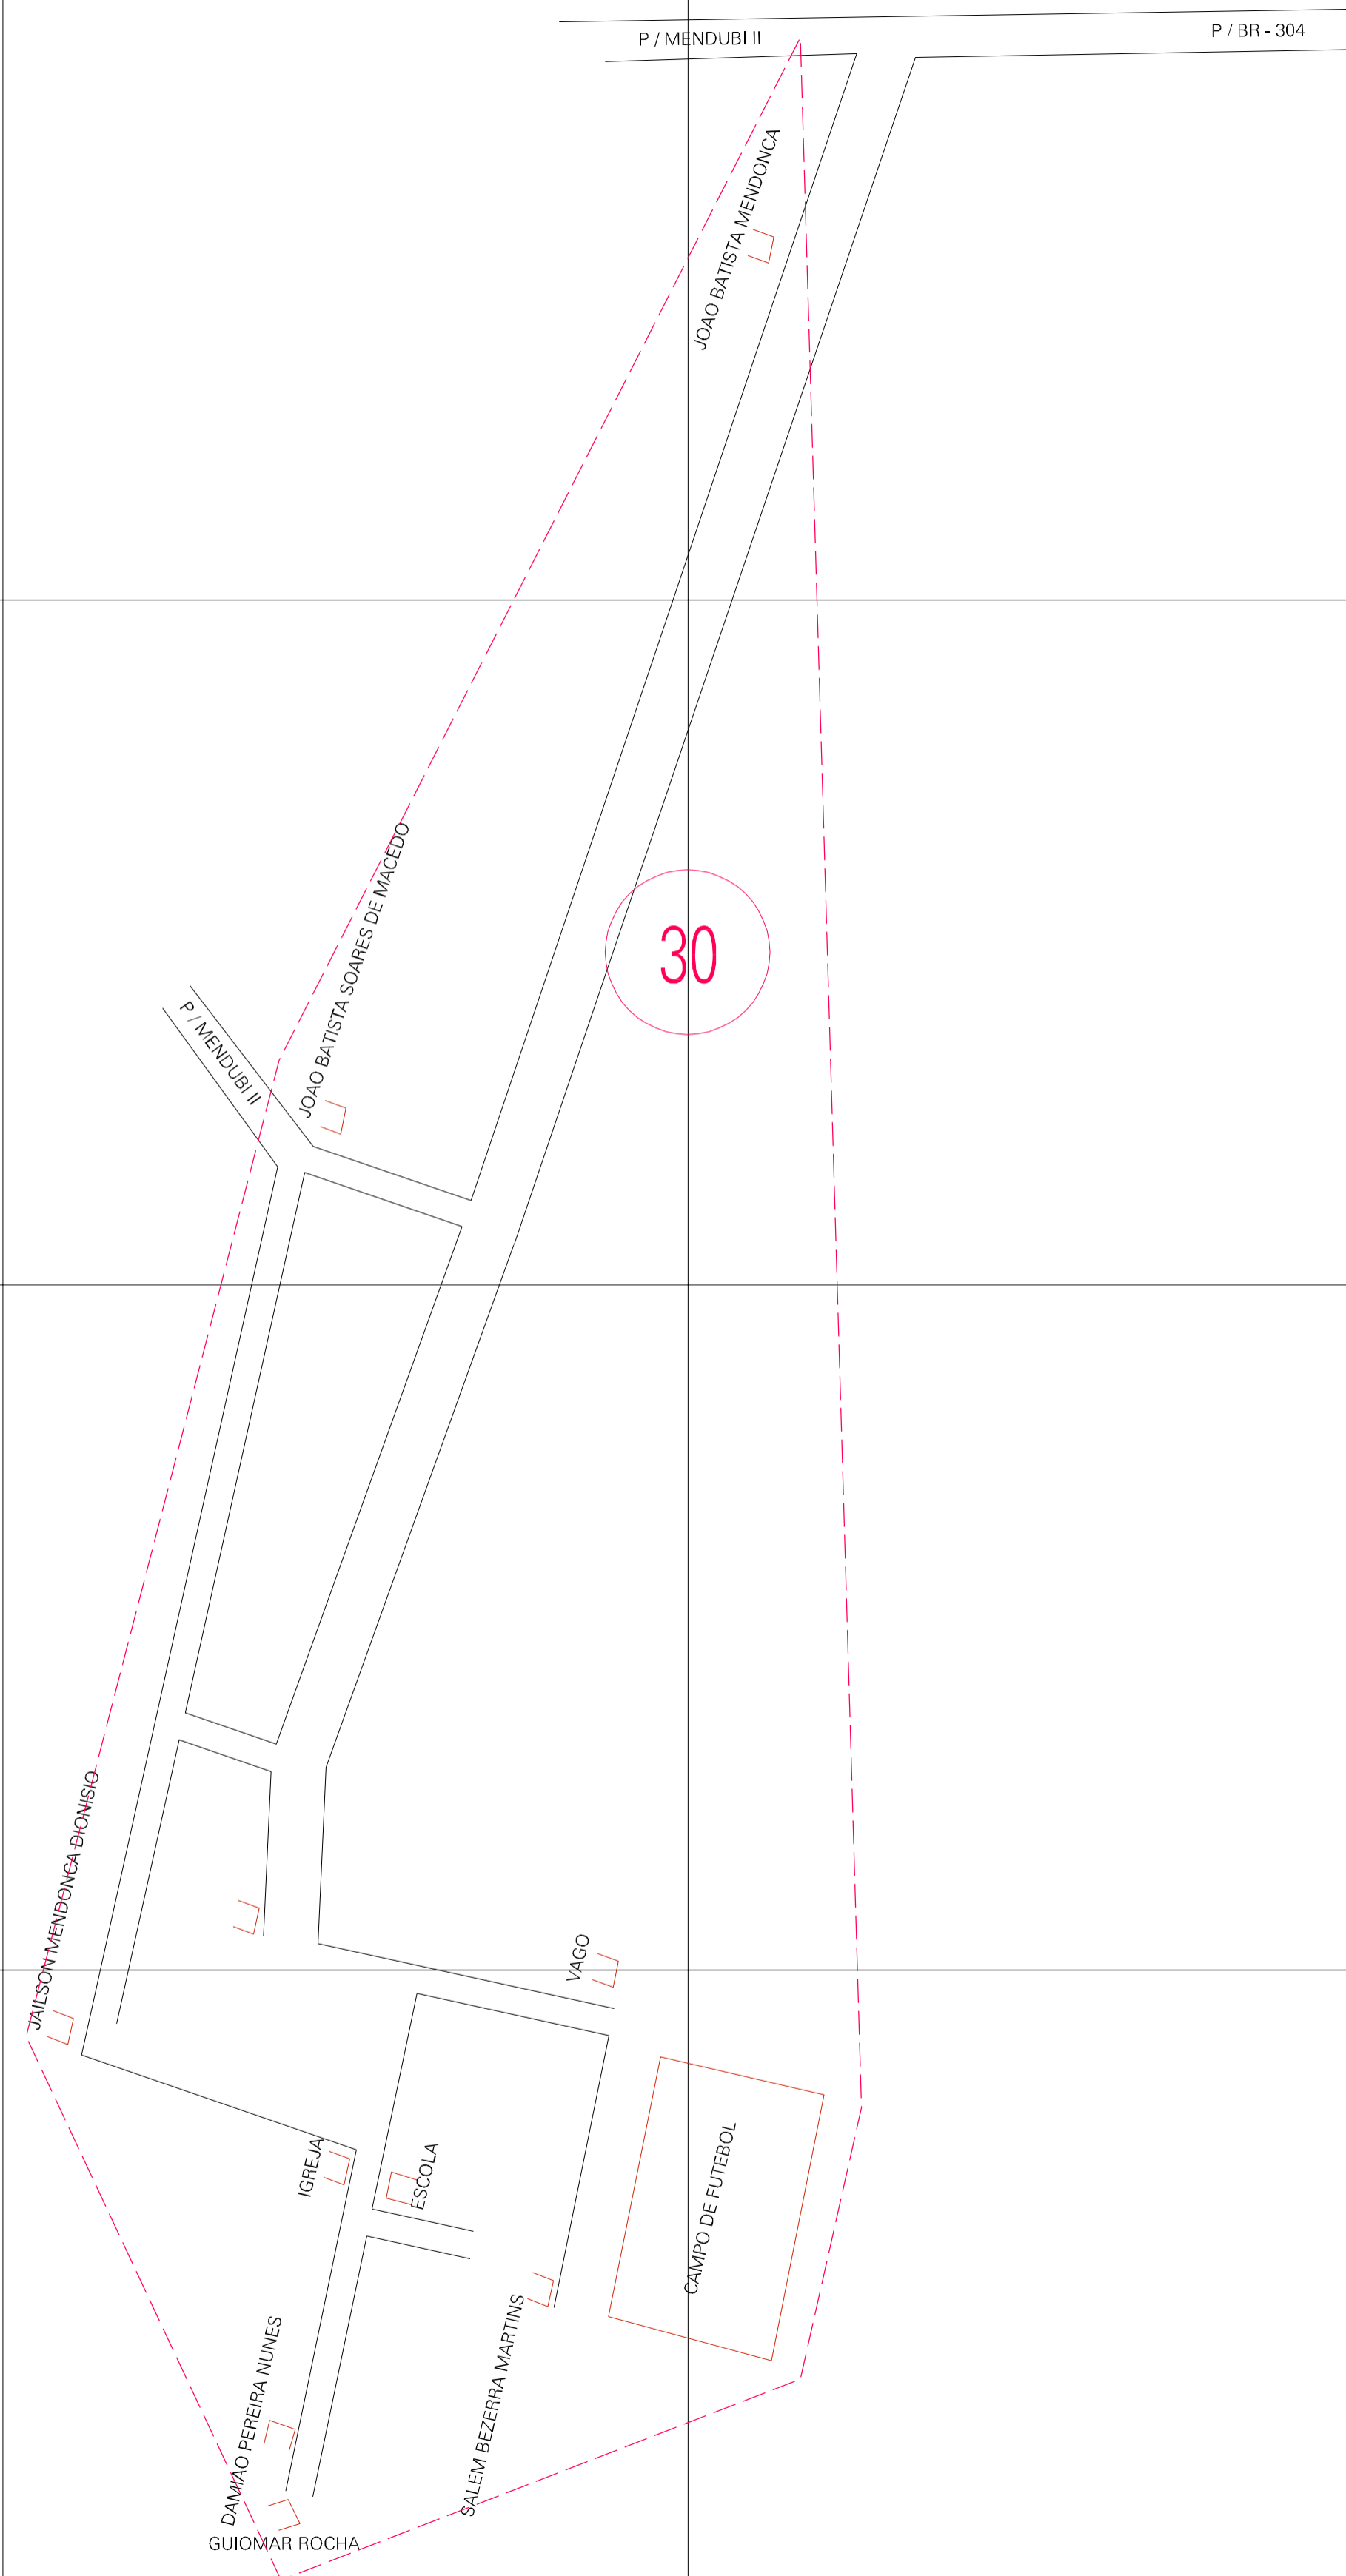

(730.511, 9377.886)

(731.511, 9377.886)

(730.511, 9377.386)

(731.511, 9377.386)

ESTADO DO RIO GRANDE DO NORTE

Município: 24.00208

AÇU

Folha : 01 - 01

Arquivo: 240020800009.dgn

LEGENDA

1. LIMITES
2. Município ou Perimetro Urbano
   - Distrito
   - Subdistrito, RA, Zona ou similar
   - Bairro ou similar
   - Sector Censitário

1. CODIGOS
- 22306.05 Distrito (cod. do município + cod. do distrito)
  - 05.06 Subdistrito (cod. do distrito + cod. do subdistrito)
  - 003 Bairro (cod. do bairro no município)
  - 25 Sector (número do sector no distrito ou subdistrito)

Articulação de Folhas

MAPA URBANO DIGITAL FOLHA A1