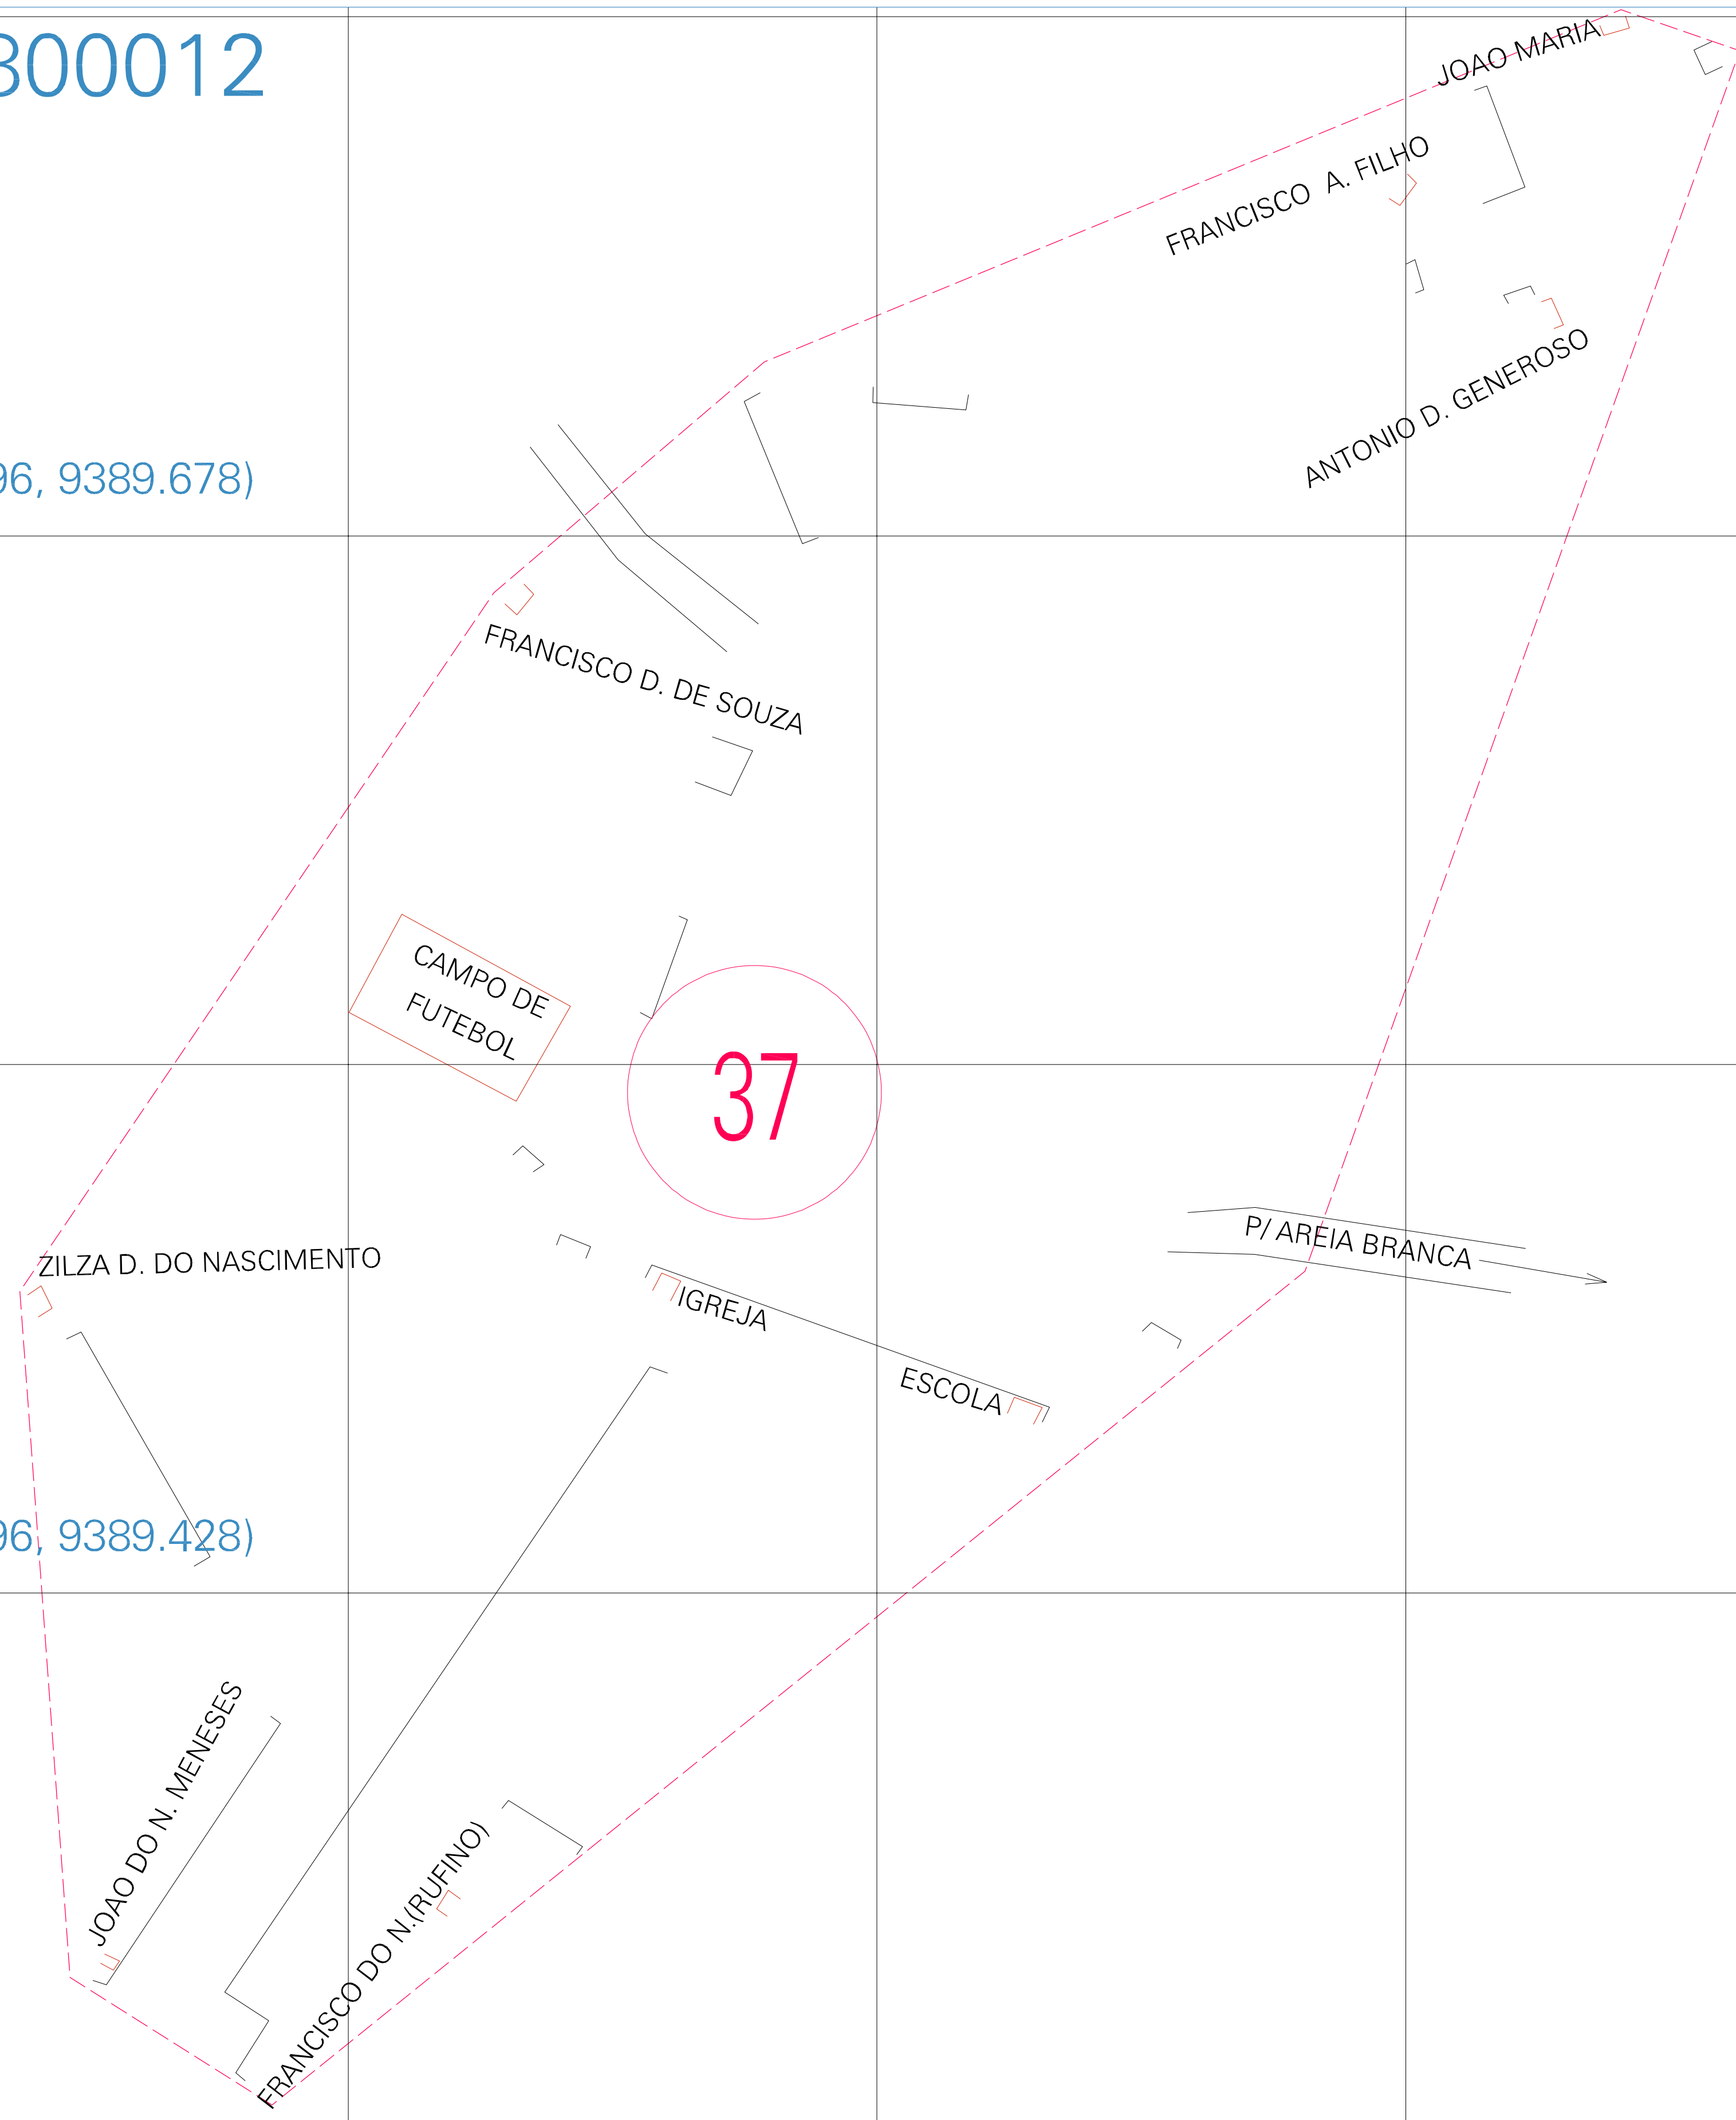

(01, 01) - 240020800012

(720.996, 9389.678)

(721.496, 9389.678)

(720.996, 9389.428)

(721.496, 9389.428)

ESTADO DO RIO GRANDE DO NORTE
 Município: 24.00208
 AÇU
 Folha : 01 - 01
 Arquivo: 240020800012.dgn
 Limites(km): (720,871, 9389,303) - (721,621, 9389,803)

- LEGENDA**
- LIMITES**
- Município ou Perímetro Urbano
 - Distrito
 - Subdistrito, RA, Zona ou similar
 - Bairro ou similar
 - Setor Constituinte
- CODIGOS**
- 22306.06 Distrito (cod. do município + cod. do distrito)
 - 06.06 Subdistrito (cod. do distrito + cod. do subdistrito)
 - 003 Bairro (cod. do bairro no município)
 - 25 Setor (número do setor no distrito ou subdistrito)