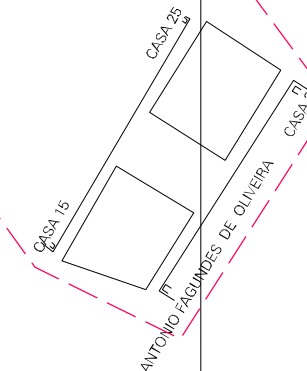

170.432, 9379.227

171.432, 9379.227

170.432, 9377.227

171.432, 9377.227

53

ESTADO DO RIO GRANDE DO NORTE

Município: 24.00208

AÇU

Folha : 02 - 01

Arquivo: 240020800020.dgn

Limites(km): (707.432, 9376.227) - (713.432, 9380.227)

LEGENDA

LIMITES

- Município ou Perímetro Urbano
- Distrito
- Subdistrito, RA, Zona ou similar
- Bairro ou similar
- Setor Censitário

CODIGOS

- 22306.06 Distrito (cod. do município + cod. do distrito)
- 05.06 Subdistrito (cod. do distrito + cod. do subdistrito)
- 003 Bairro (cod. do bairro no município)
- 25 Setor (número do setor no distrito ou subdistrito)