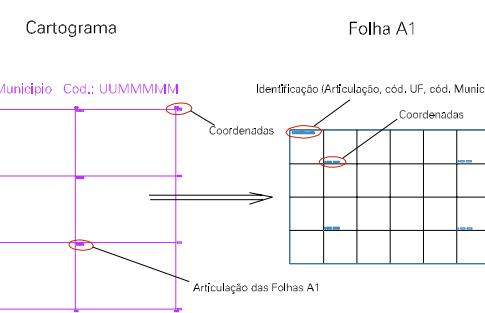

(729,657, 9386,447)

(729,657, 9386,447)

(729,657, 9386,447)

(729,657, 9386,447)

ESTADO DO RIO GRANDE DO NORTE

Município: 24.00208

AÇU

Folha : 01 - 01

Arquivo: 2400208.dgn

LEGENDA

LIMITES

- Município ou Perímetro Urbano
- Distrito
- Subdistrito, RA, Zona ou similar
- Bairro ou similar
- Setor Censitário

CODIGOS

- 22306.06 Distrito (cod. do município + cod. do distrito)
- 05.06 Subdistrito (cod. do distrito + cod. do subdistrito)
- 003 Bairro (cod. do bairro no município)
- 25 Setor (número do setor no distrito ou subdistrito)

Articulação de Folhas

MAPA URBANO DIGITAL
FOLHA A1

PERÍMETRO URBANO

MARCO XXII
PROPRIEDADE