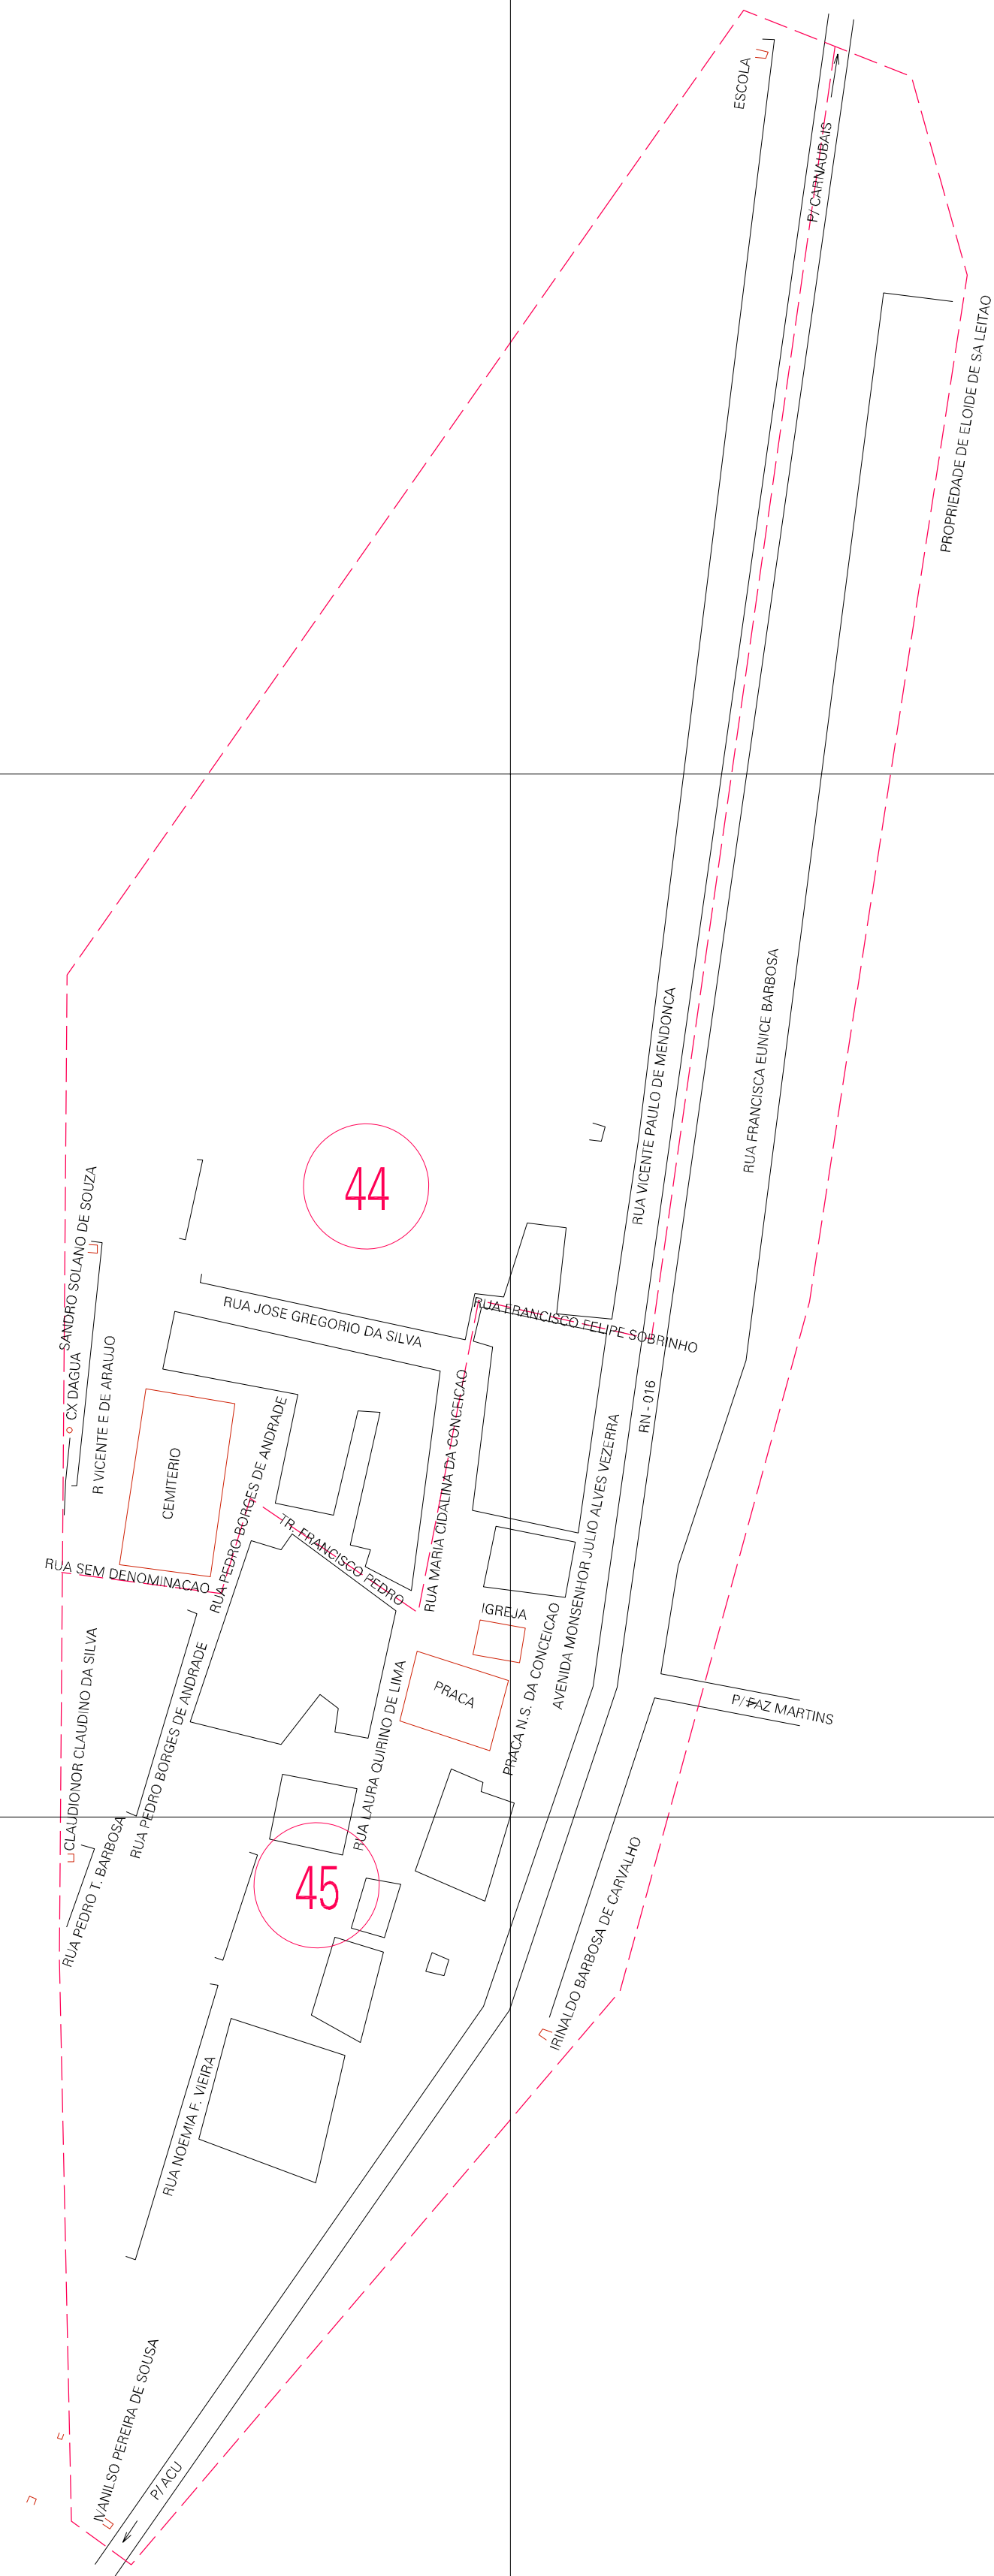

(734.013, 9400.138)

(735.013, 9400.138)

(734.013, 9399.638)

(735.013, 9399.638)

ESTADO DO RIO GRANDE DO NORTE
Município: 24.00208
AÇU
Folha : 01 - 01

Arquivo: 2400208aeu1.dgn
Limites(km): (733.513, 9399.138) - (735.513, 9400.638)

LEGENDA

LIMITES	
	Município ou Perímetro Urbano
	Distrito
	Subdistrito, RA, Zona ou similar
	Bairro ou similar
	Sector Constatório

CODIGOS	
	27306.05 Distrito (cod. do município + cod. do distrito)
	05.06 Subdistrito (cod. do distrito + cod. do subdistrito)
	003 Bairro (cod. do bairro no município)
	25 Sector (número do setor no distrito ou subdistrito)