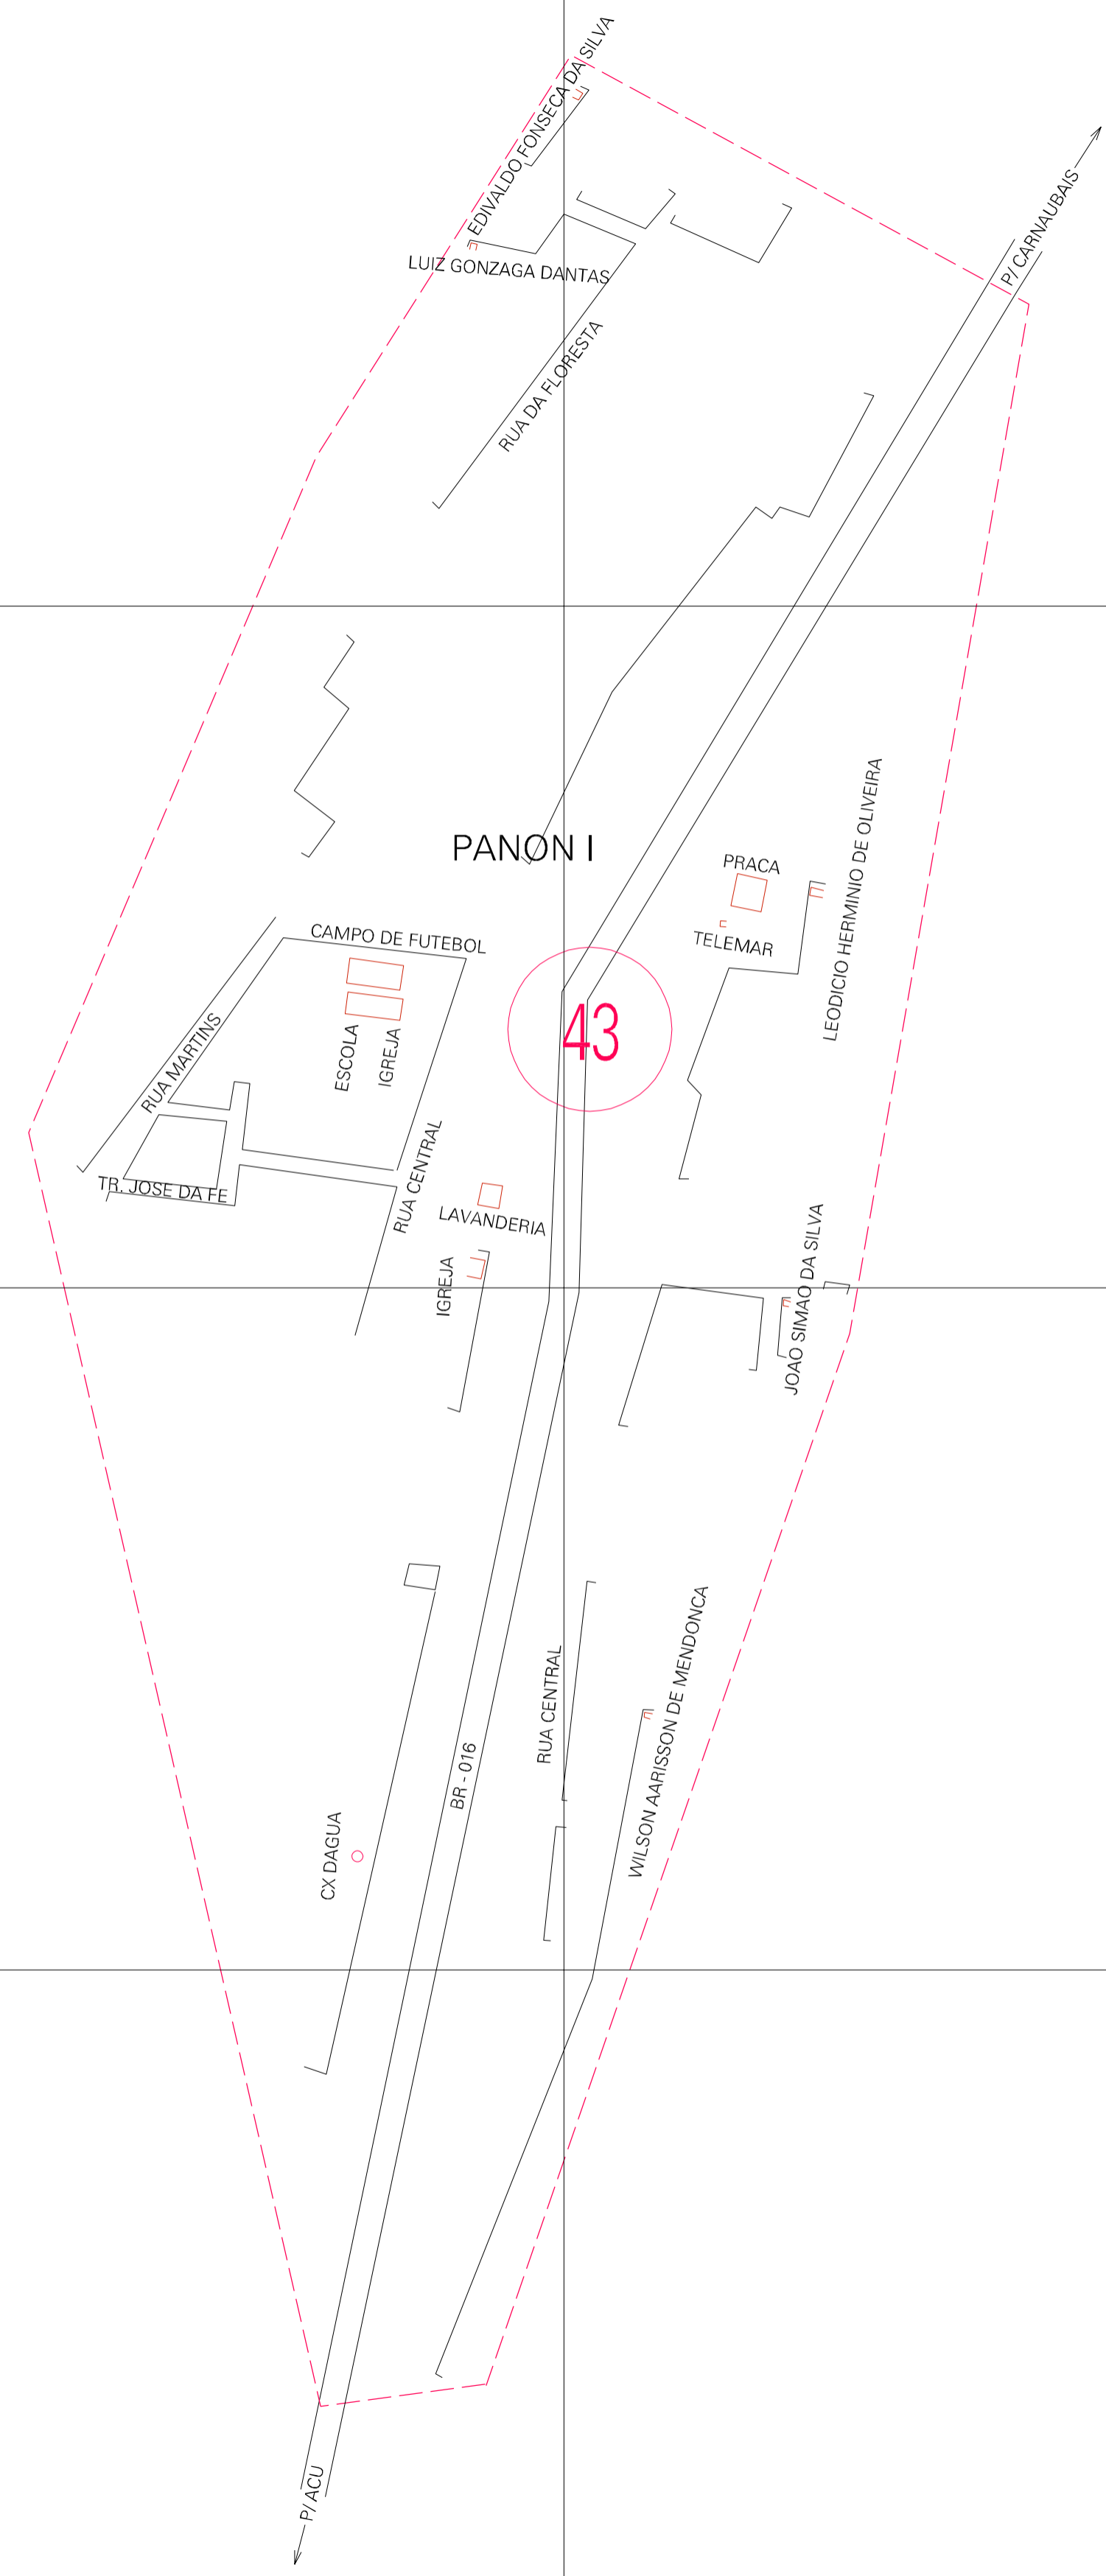

(733.496, 9398.895)

(734.496, 9398.895)

(733.496, 9398.395)

(734.496, 9398.395)

ESTADO DO RIO GRANDE DO NORTE

Município: 24.00208

AÇU

Folha : 01 - 01

Arquivo: 2400208au2.dgn
Limites(km): (733.246, 9398.145) - (734.746, 9399.145)

LEGENDA

- LIMITES**
- Município ou Perímetro Urbano
 - Distrito
 - Subdistrito, RA, Zona ou similar
 - Bairro ou similar
 - Sector Censitário
- CODIGOS**
- 22306.05 Distrito (cod. do município + cod. do distrito)
 - 05.06 Subdistrito (cod. do distrito + cod. do subdistrito)
 - 003 Bairro (cod. do bairro no município)
 - 25 Sector (número do sector no distrito ou subdistrito)

Articulação de Folhas

MAPA URBANO DIGITAL
FOLHA A1