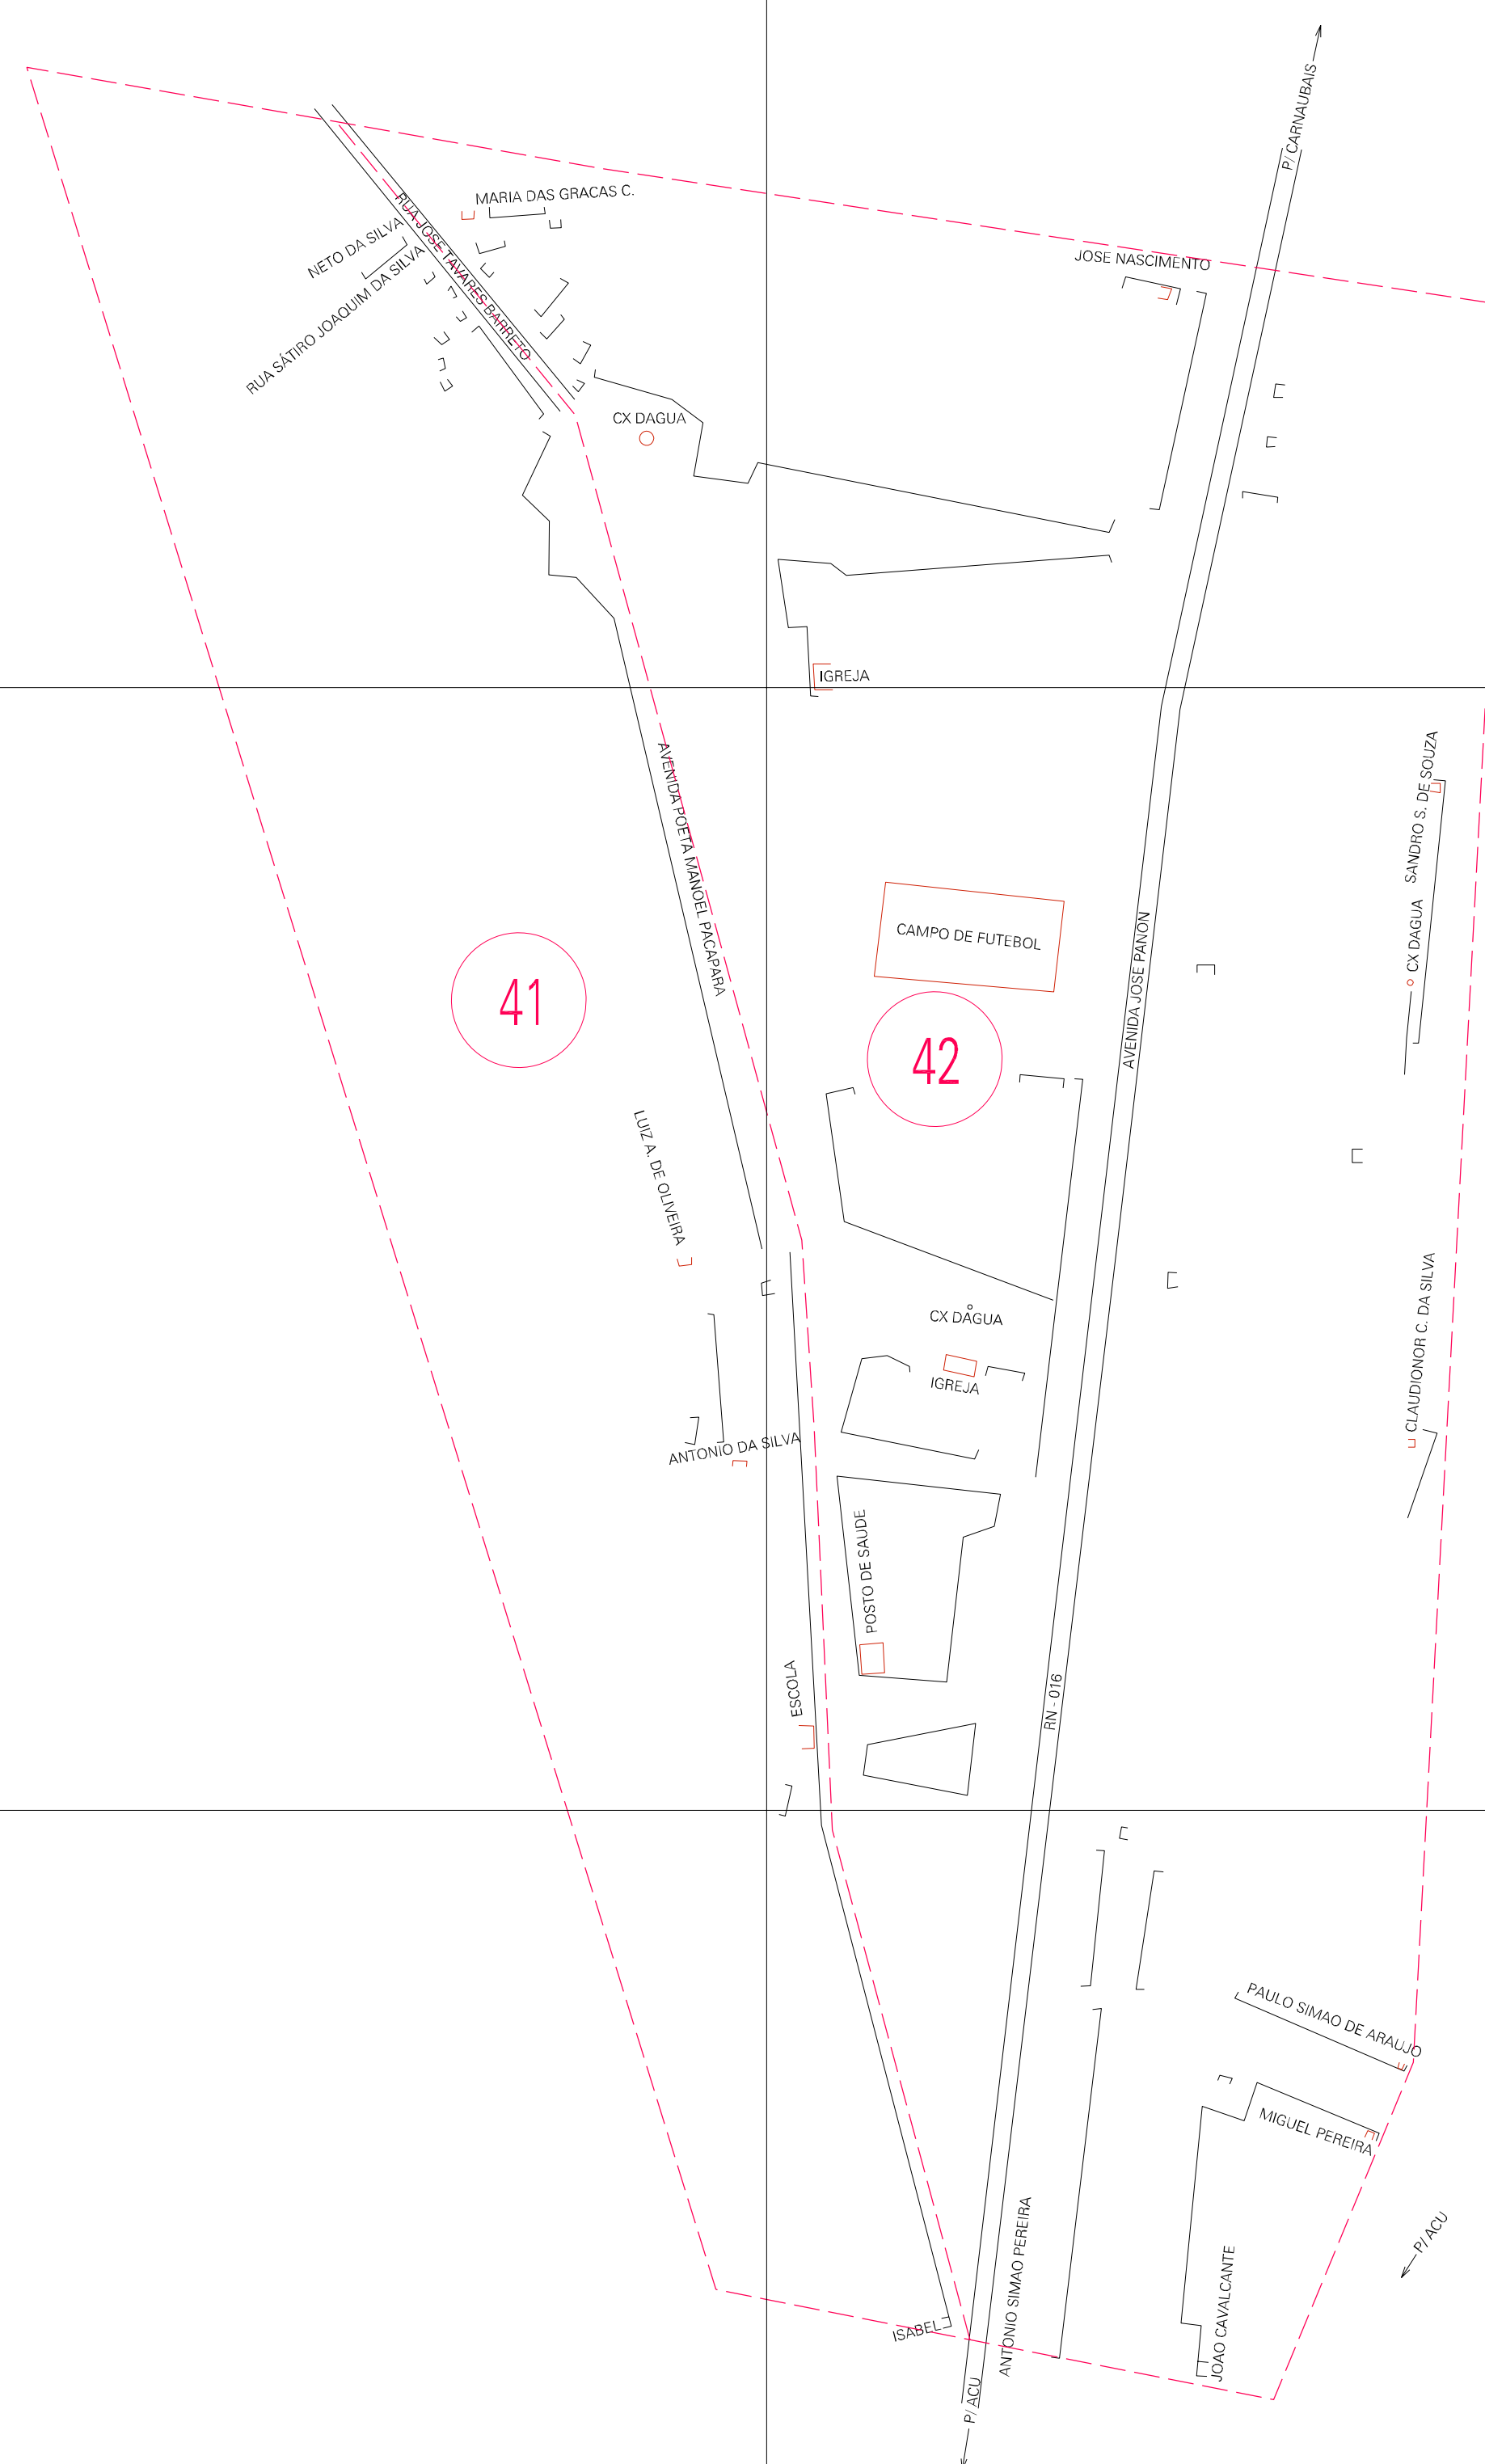

(733.515, 9399.955)

(734.515, 9399.955)

(733.515, 9399.455)

(734.515, 9399.455)

ESTADO DO RIO GRANDE DO NORTE  
 Município: 24.00208  
 AÇU  
 Folha : 01 - 01

Arquivo: 2400208aeu3.dgn  
 Limites(km): (733.015, 9398.955) - (735.015, 9400.455)

- LEGENDA**
- LIMITES**
- Município ou Perímetro Urbano
  - Distrito
  - Subdistrito, RA, Zona ou similar
  - Bairro ou similar
  - Sector Constâncio
- CODIGOS**
- 27306.05 Distrito (cod. do município + cod. do distrito)
  - 05.06 Subdistrito (cod. do distrito + cod. do subdistrito)
  - 003 Bairro (cod. do bairro no município)
  - 25 Sector (número do sector no distrito ou subdistrito)

MAPA URBANO DIGITAL  
 FOLHA A1