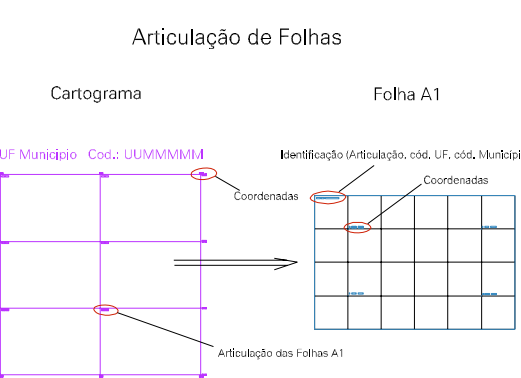

(733.515, 9399.955)

(734.515, 9399.955)

(733.515, 9399.455)

(734.515, 9399.455)

ESTADO DO RIO GRANDE DO NORTE  
 Município: 24.00208  
 AÇU  
 Folha : 01 - 01

Arquivo: 2400208aeu3.dgn  
 Limites(km): (733.015, 9398.955) - (735.015, 9400.455)

- LEGENDA**
- LIMITES**
- Município ou Perímetro Urbano
  - Distrito
  - Subdistrito, RA, Zona ou similar
  - Bairro ou similar
  - Sector Constâncio
- CODIGOS**
- 27306.05 Distrito (cod. do município + cod. do distrito)
  - 05.06 Subdistrito (cod. do distrito + cod. do subdistrito)
  - 003 Bairro (cod. do bairro no município)
  - 25 Sector (número do sector no distrito ou subdistrito)