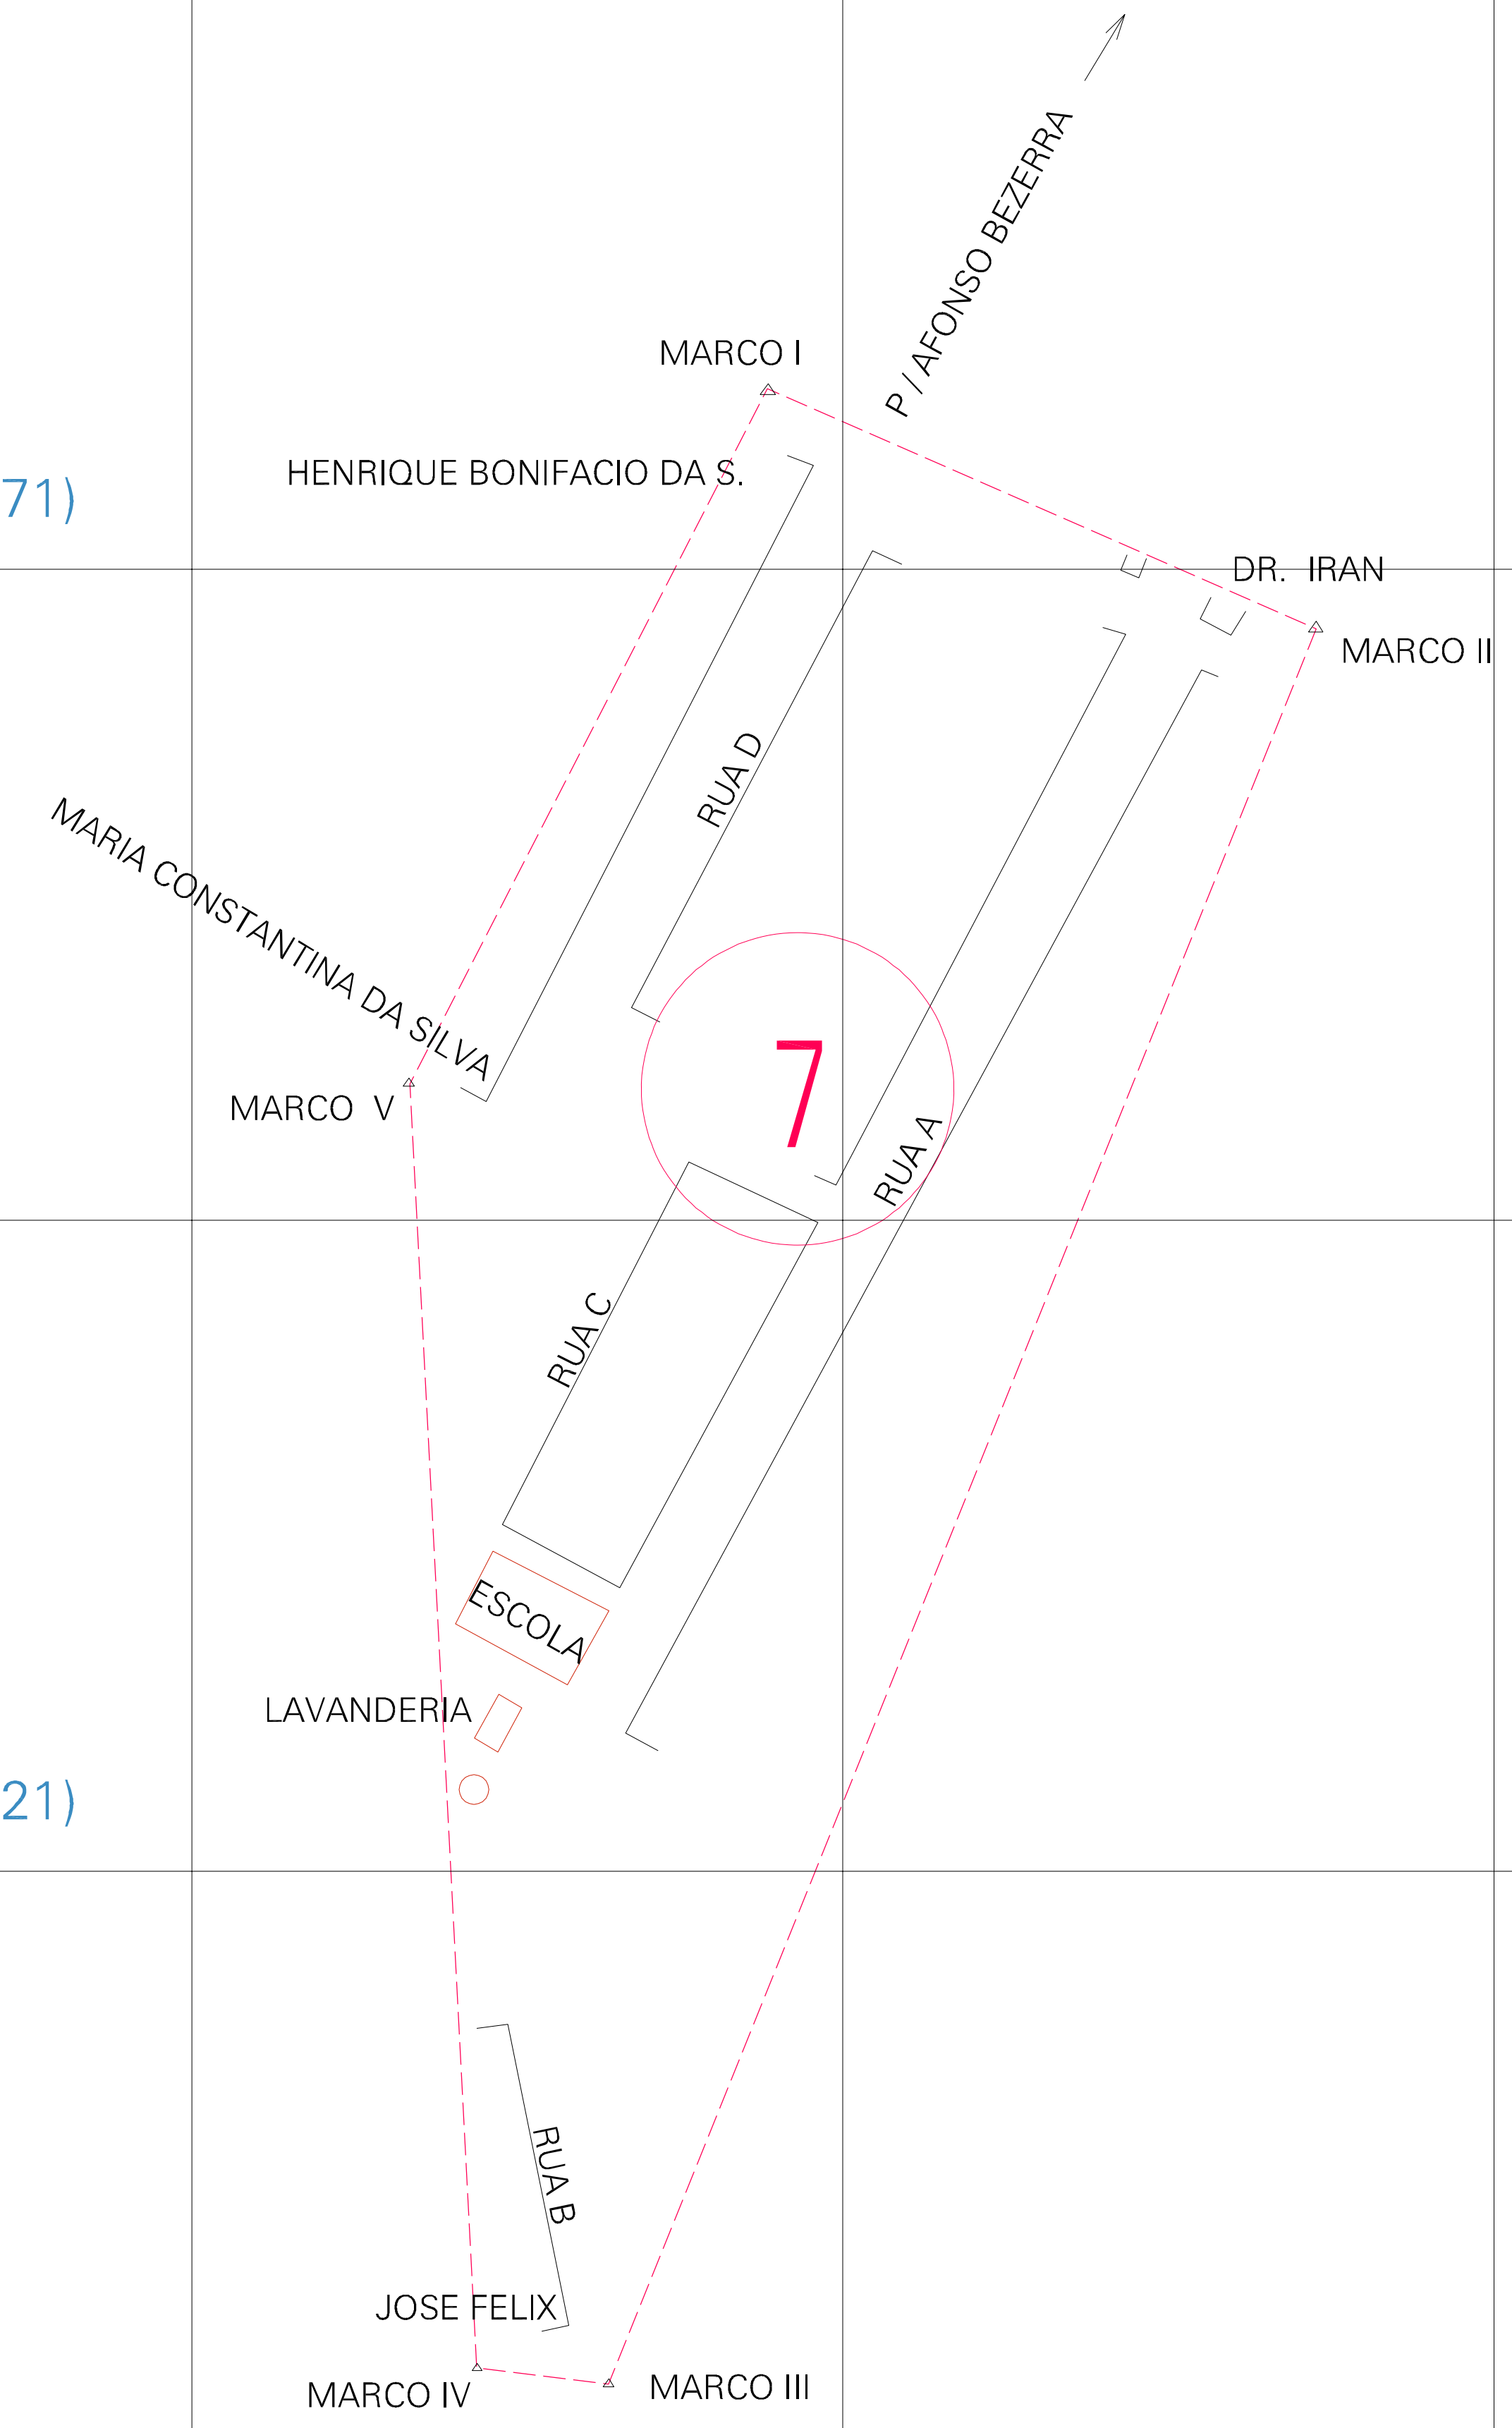

(01, 01) - 240030700001

(778.754, 9383.071)

(779.254, 9383.071)

(778.754, 9382.821)

(779.254, 9382.821)

ESTADO DO RIO GRANDE DO NORTE
 Município: 24.00307
 AFONSO BEZERRA
 Folha : 01 - 01
 Arquivo: 240030700001.dgn
 Limites(km): (778.629, 9382.696) - (779.379, 9383.196)

- LEGENDA**
- LIMITES**
- Município ou Perímetro Urbano
 - Distrito
 - Subdistrito, RA, Zona ou similar
 - Bairro ou similar
 - Sector Censitário
- CODIGOS**
- 22306.05 Distrito (cod. do município + cod. do distrito)
 - 05.06 Subdistrito (cod. do distrito + cod. do subdistrito)
 - 003 Bairro (cod. do bairro no município)
 - 25 Sector (número do setor no distrito ou subdistrito)