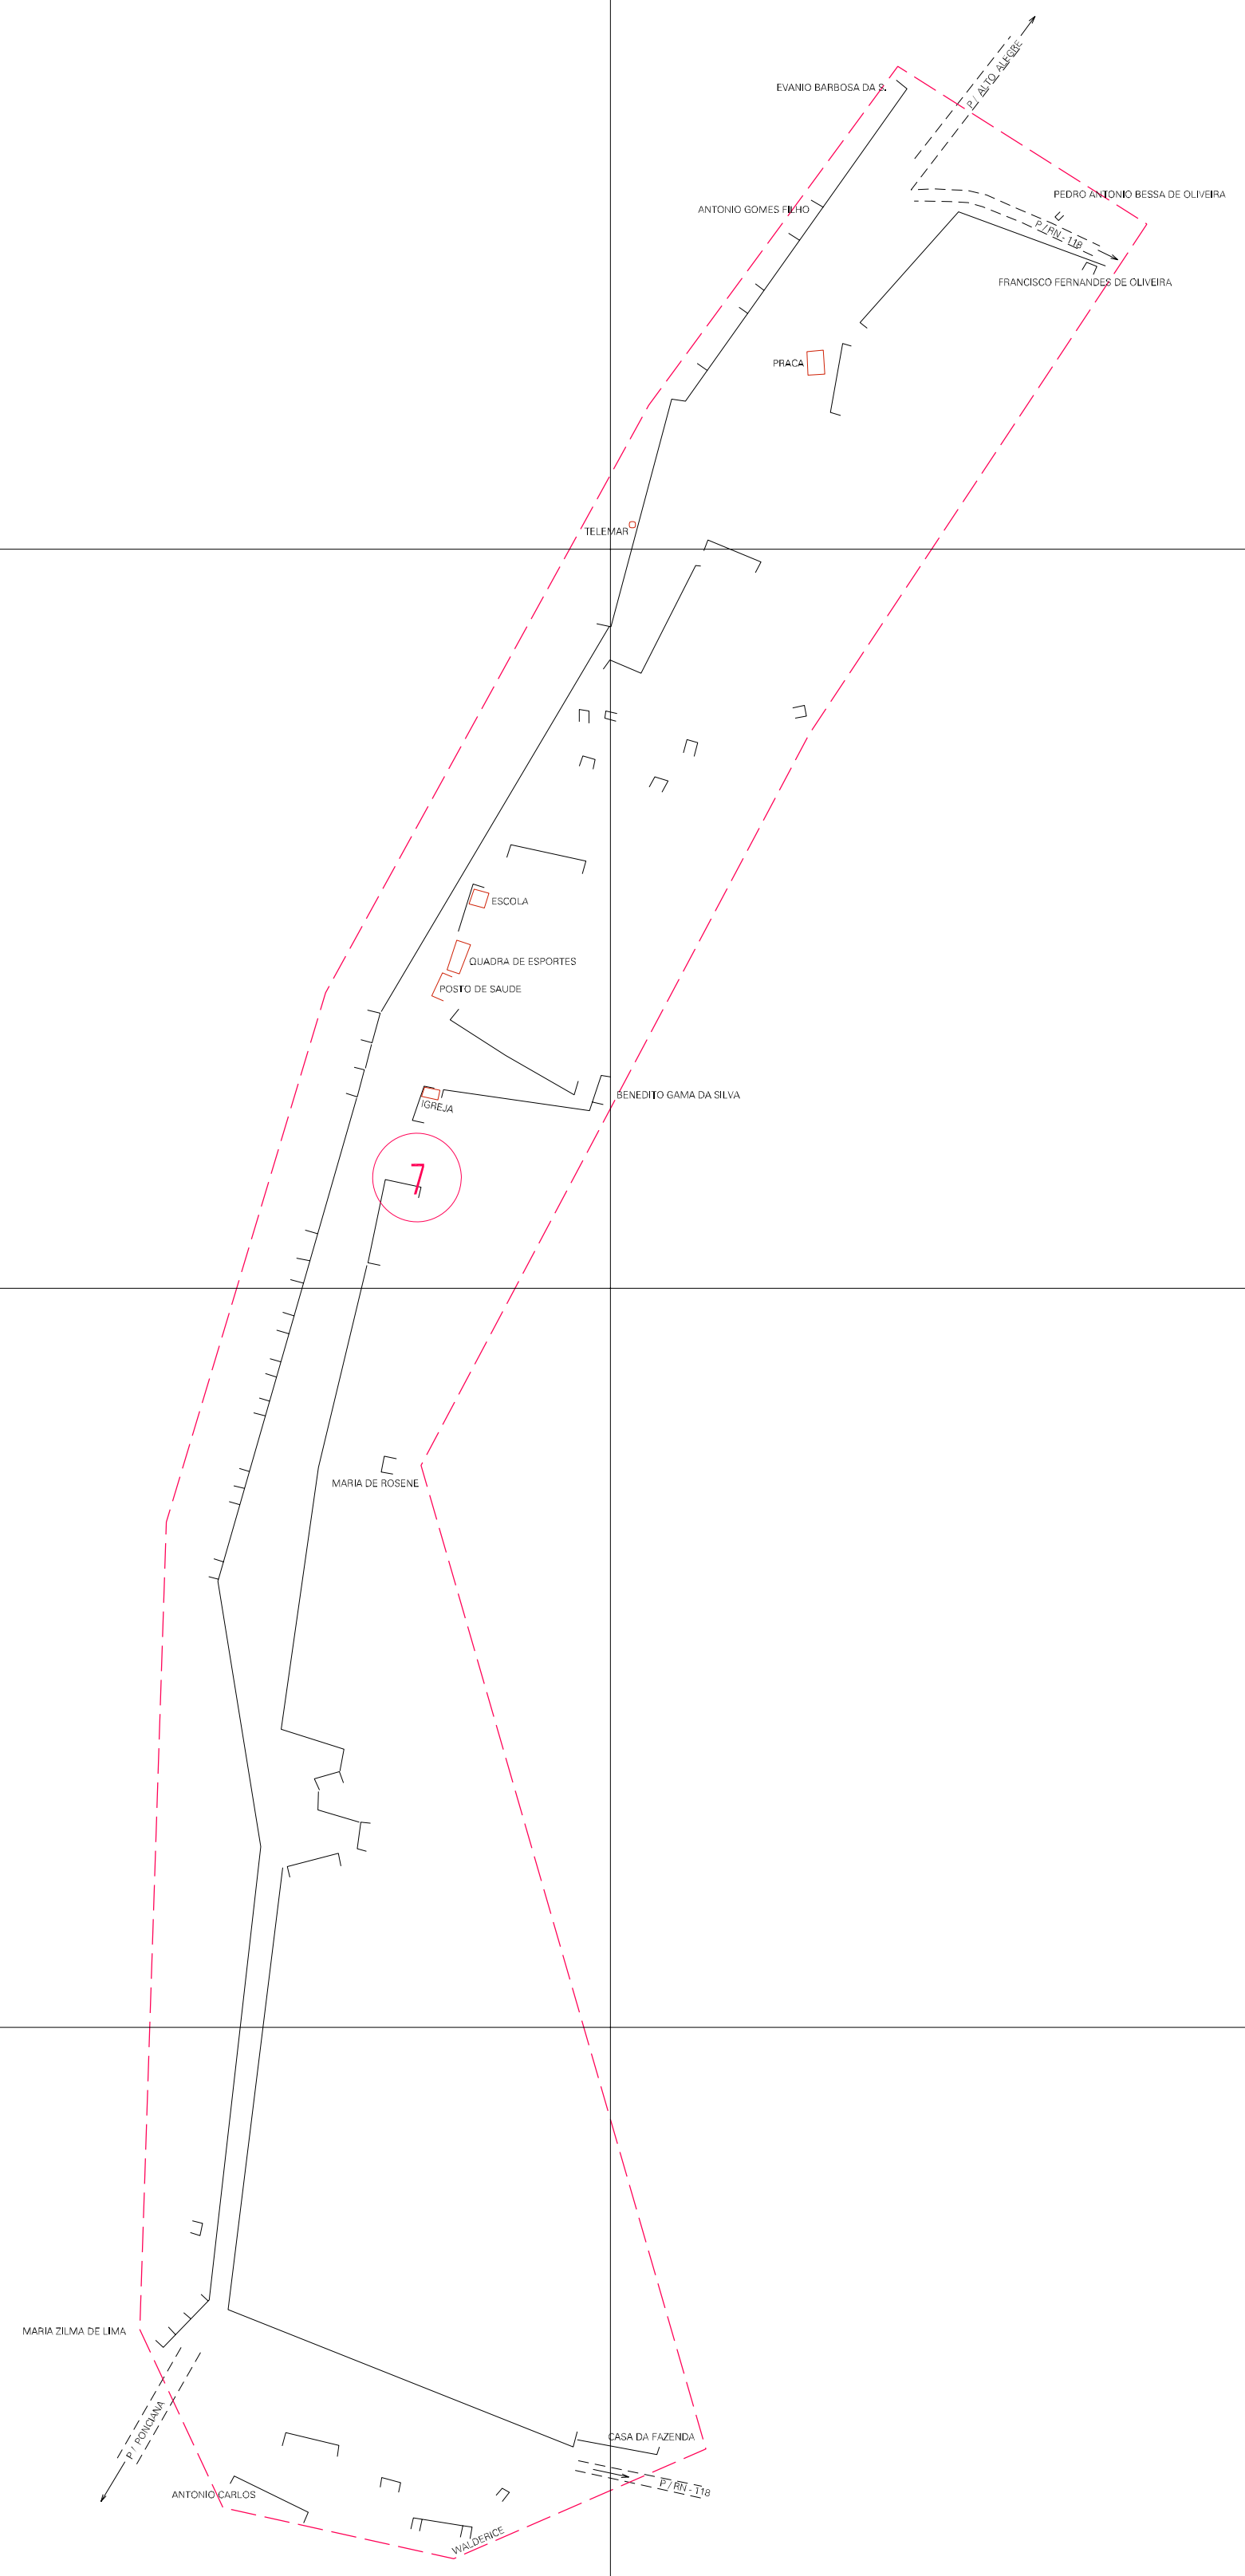

(745.048, 9411.72)

(747.048, 9411.72)

(745.048, 9410.72)

(747.048, 9410.72)

ESTADO DO RIO GRANDE DO NORTE

Município: 24.00703

ALTO DO RODRIGUES

Folha : 01 - 01

LEGENDA

1. **LIMITES**
2. Município ou Perimetro Urbano
   - - - Distrito
   - - - Subdistrito, RA, Zona ou similar
   - - - Bairro ou similar
   - - - Setor Censitário
3. **CODIGOS**
- 22306.05 Distrito (cod. do município + cod. do distrito)
  - 05.08 Subdistrito (cod. do distrito + cod. do subdistrito)
  - 003 Bairro (cod. do bairro no município)
  - 25 Setor (número do setor no distrito ou subdistrito)

MAPA URBANO DIGITAL
FOLHA A1