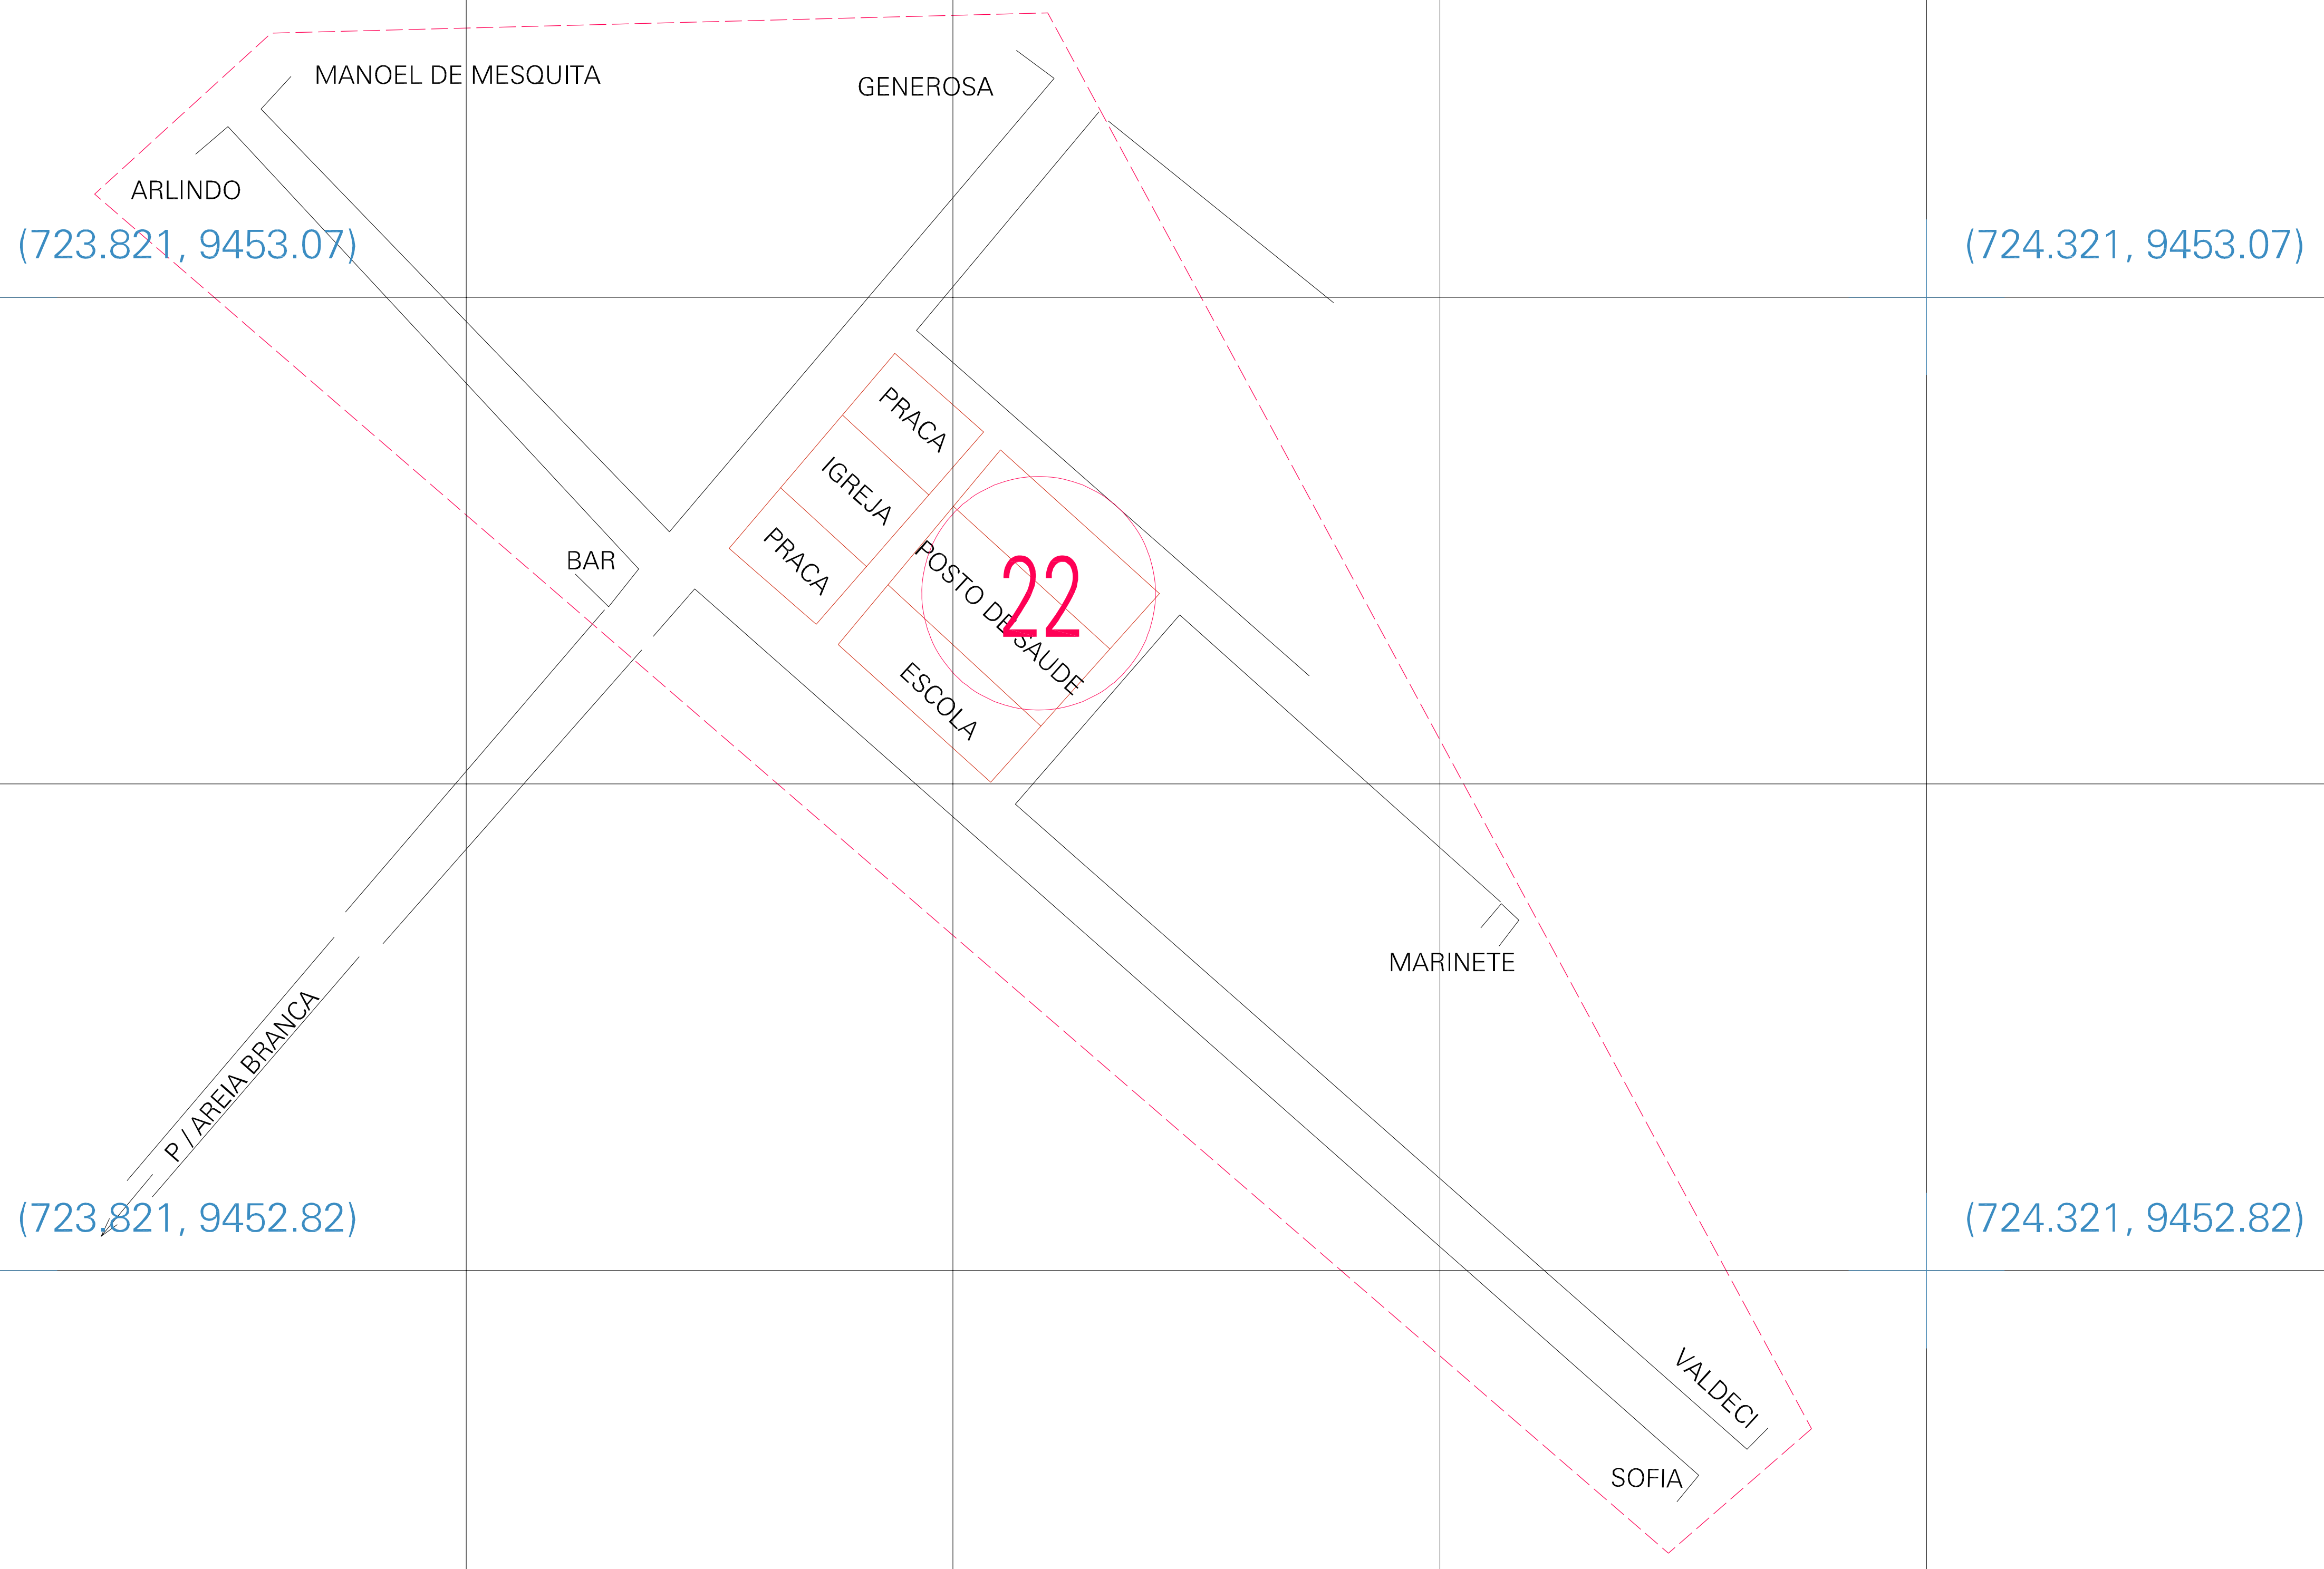

(01, 01) - 240110700001

ESTADO DO RIO GRANDE DO NORTE  
 Município: 24.01107  
 AREIA BRANCA  
 Folha : 01 - 01  
 Arquivo: 240110700001.dgn  
 Limites(km): (723.696, 9452.695) - (724.446, 9453.195)

- LEGENDA**
- LIMITES**
- Município ou Perímetro Urbano
  - Distrito
  - Subdistrito, RA, Zona ou similar
  - Bairro ou similar
  - Sector Consistário
- CODIGOS**
- 22306.05 Distrito (cod. do município + cod. do distrito)
  - 06.06 Subdistrito (cod. do distrito + cod. do subdistrito)
  - 003 Bairro (cod. do bairro no município)
  - 25 Sector (número do setor no distrito ou subdistrito)