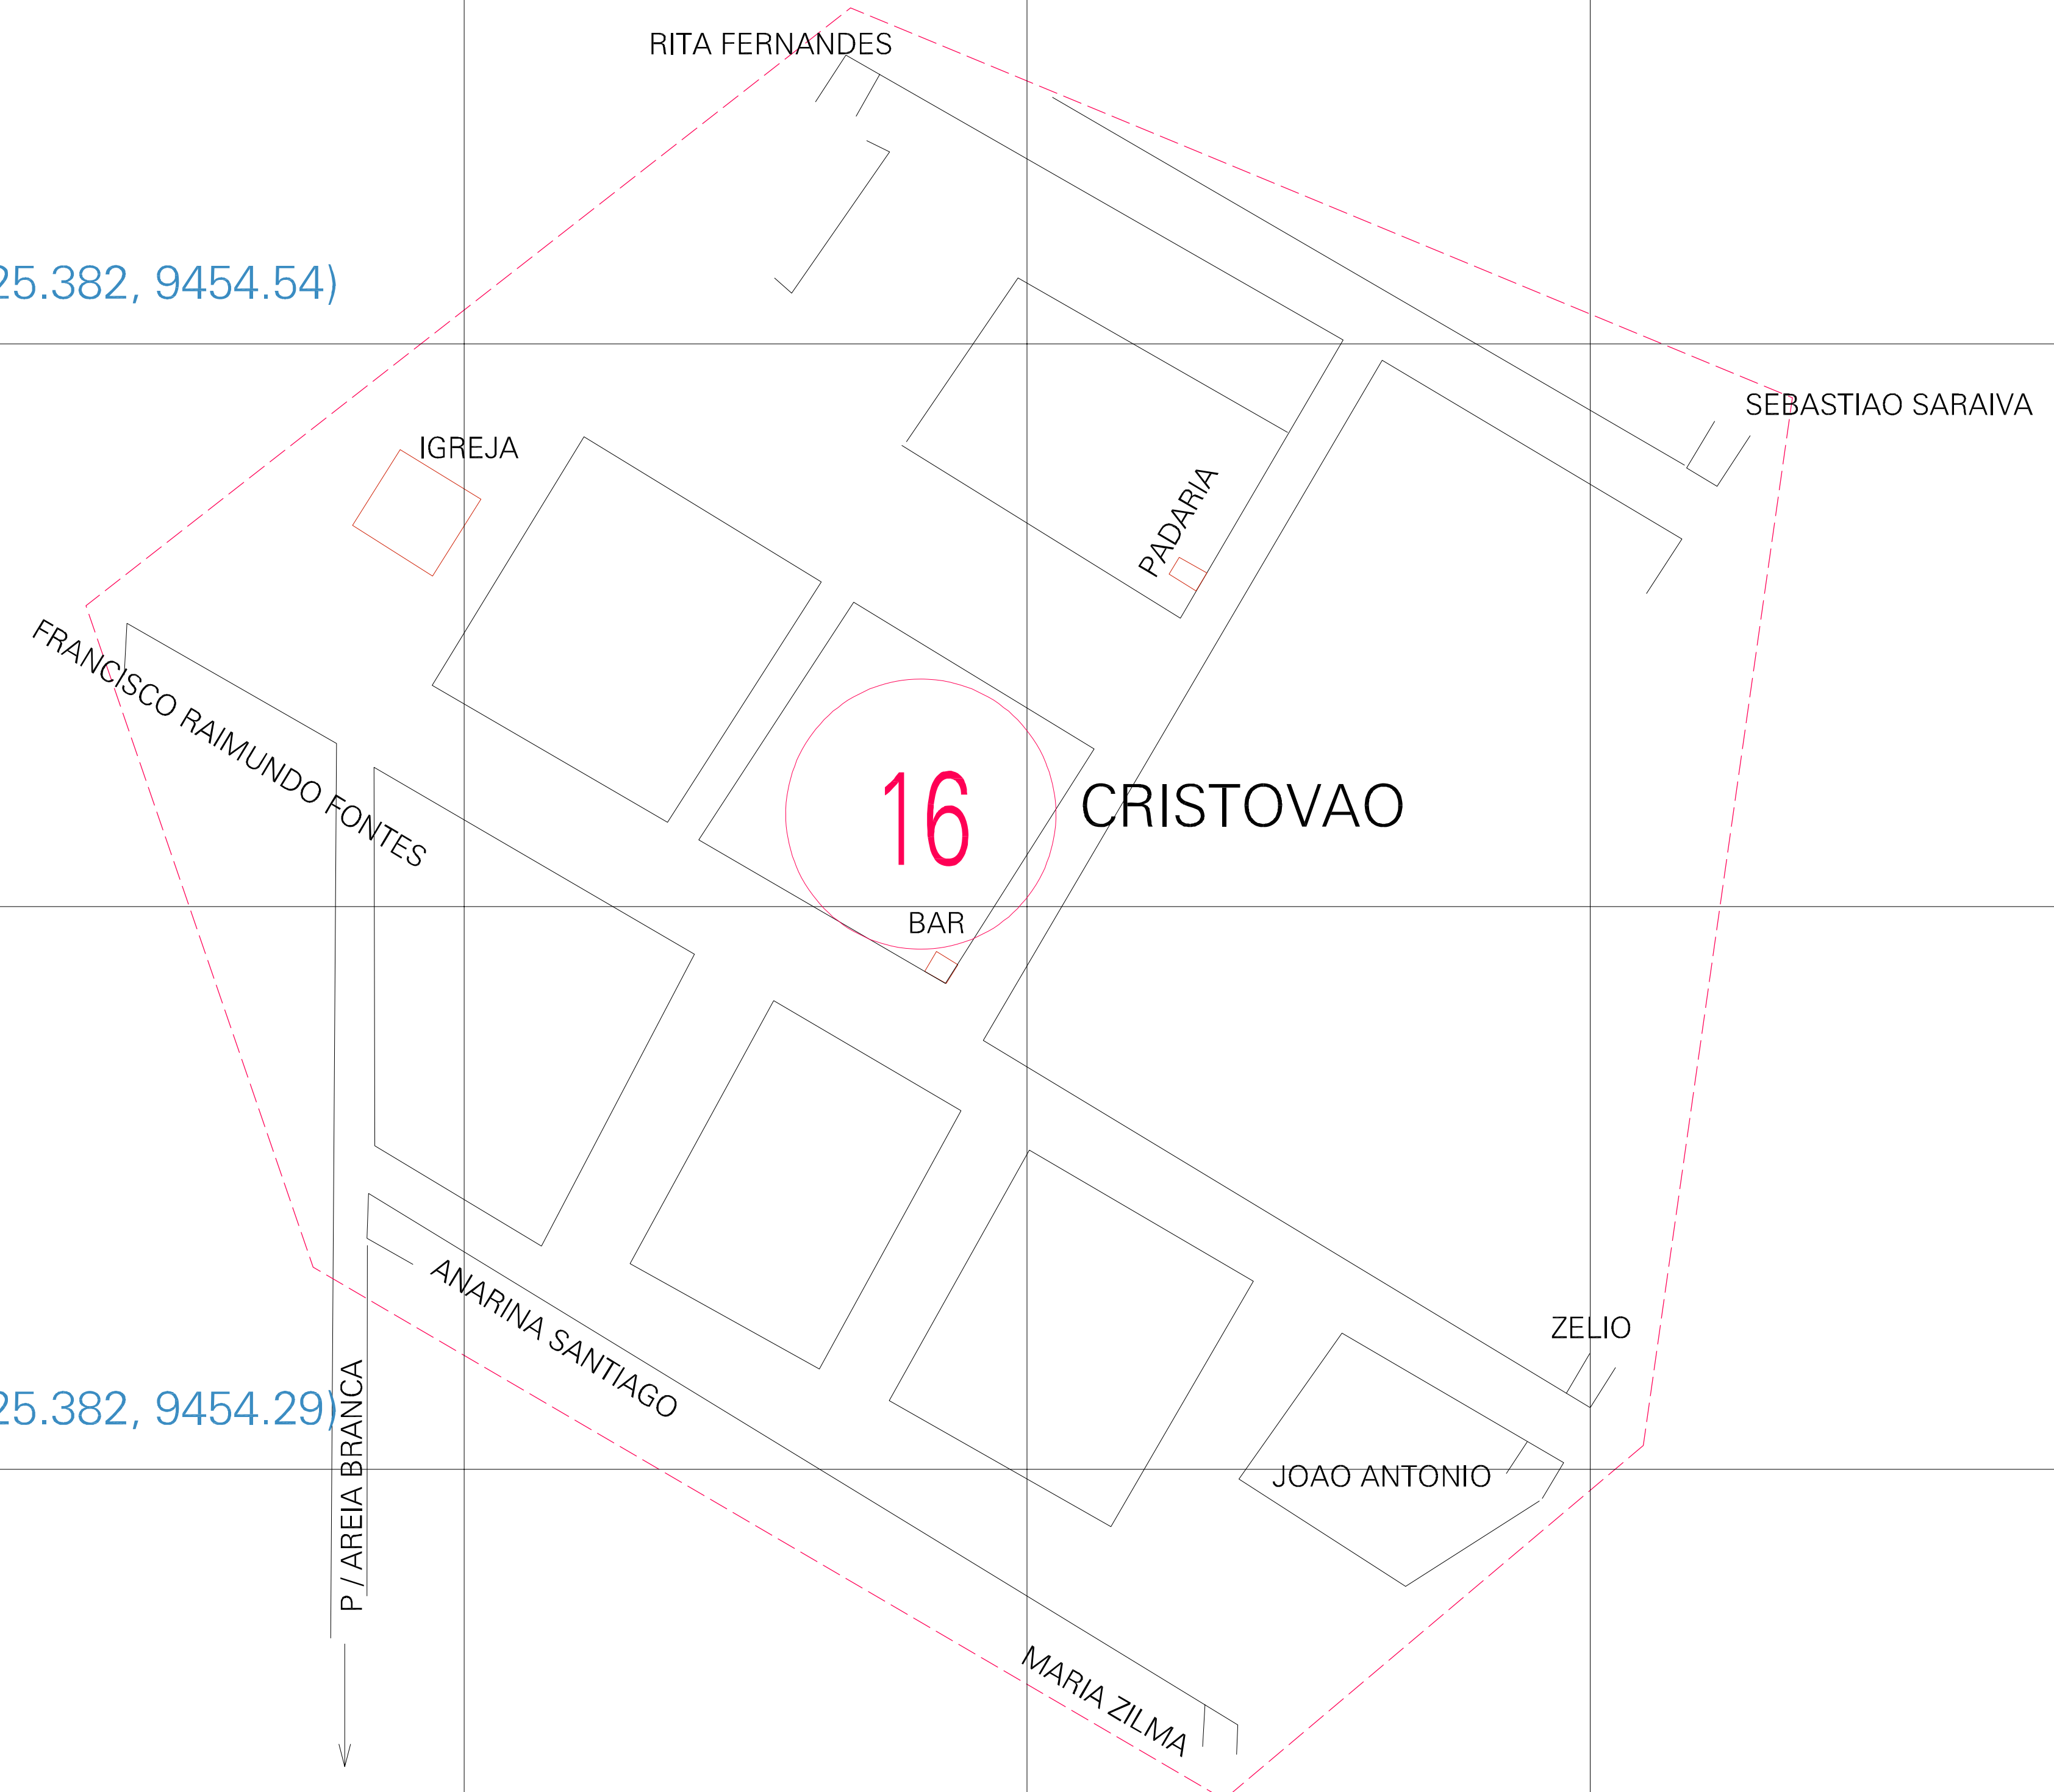

(725.382, 9454.54)

(725.882, 9454.54)

(725.382, 9454.29)

(725.882, 9454.29)

ESTADO DO RIO GRANDE DO NORTE
 Município: 24.01107
 AREIA BRANCA
 Folha : 01 - 01
 Arquivo: 240110700002.dgn
 Limites(km): (725.257, 9454.165) - (726.007, 9454.665)

- LEGENDA**
- LIMITES**
- Município ou Perímetro Urbano
 - Distrito
 - Subdistrito, RA, Zona ou similar
 - Bairro ou similar
 - Sector Constituído
- CODIGOS**
- 22306.05 Distrito (cod. do município + cod. do distrito)
 - 06.06 Subdistrito (cod. do distrito + cod. do subdistrito)
 - 003 Bairro (cod. do bairro no município)
 - 25 Sector (número do setor no distrito ou subdistrito)