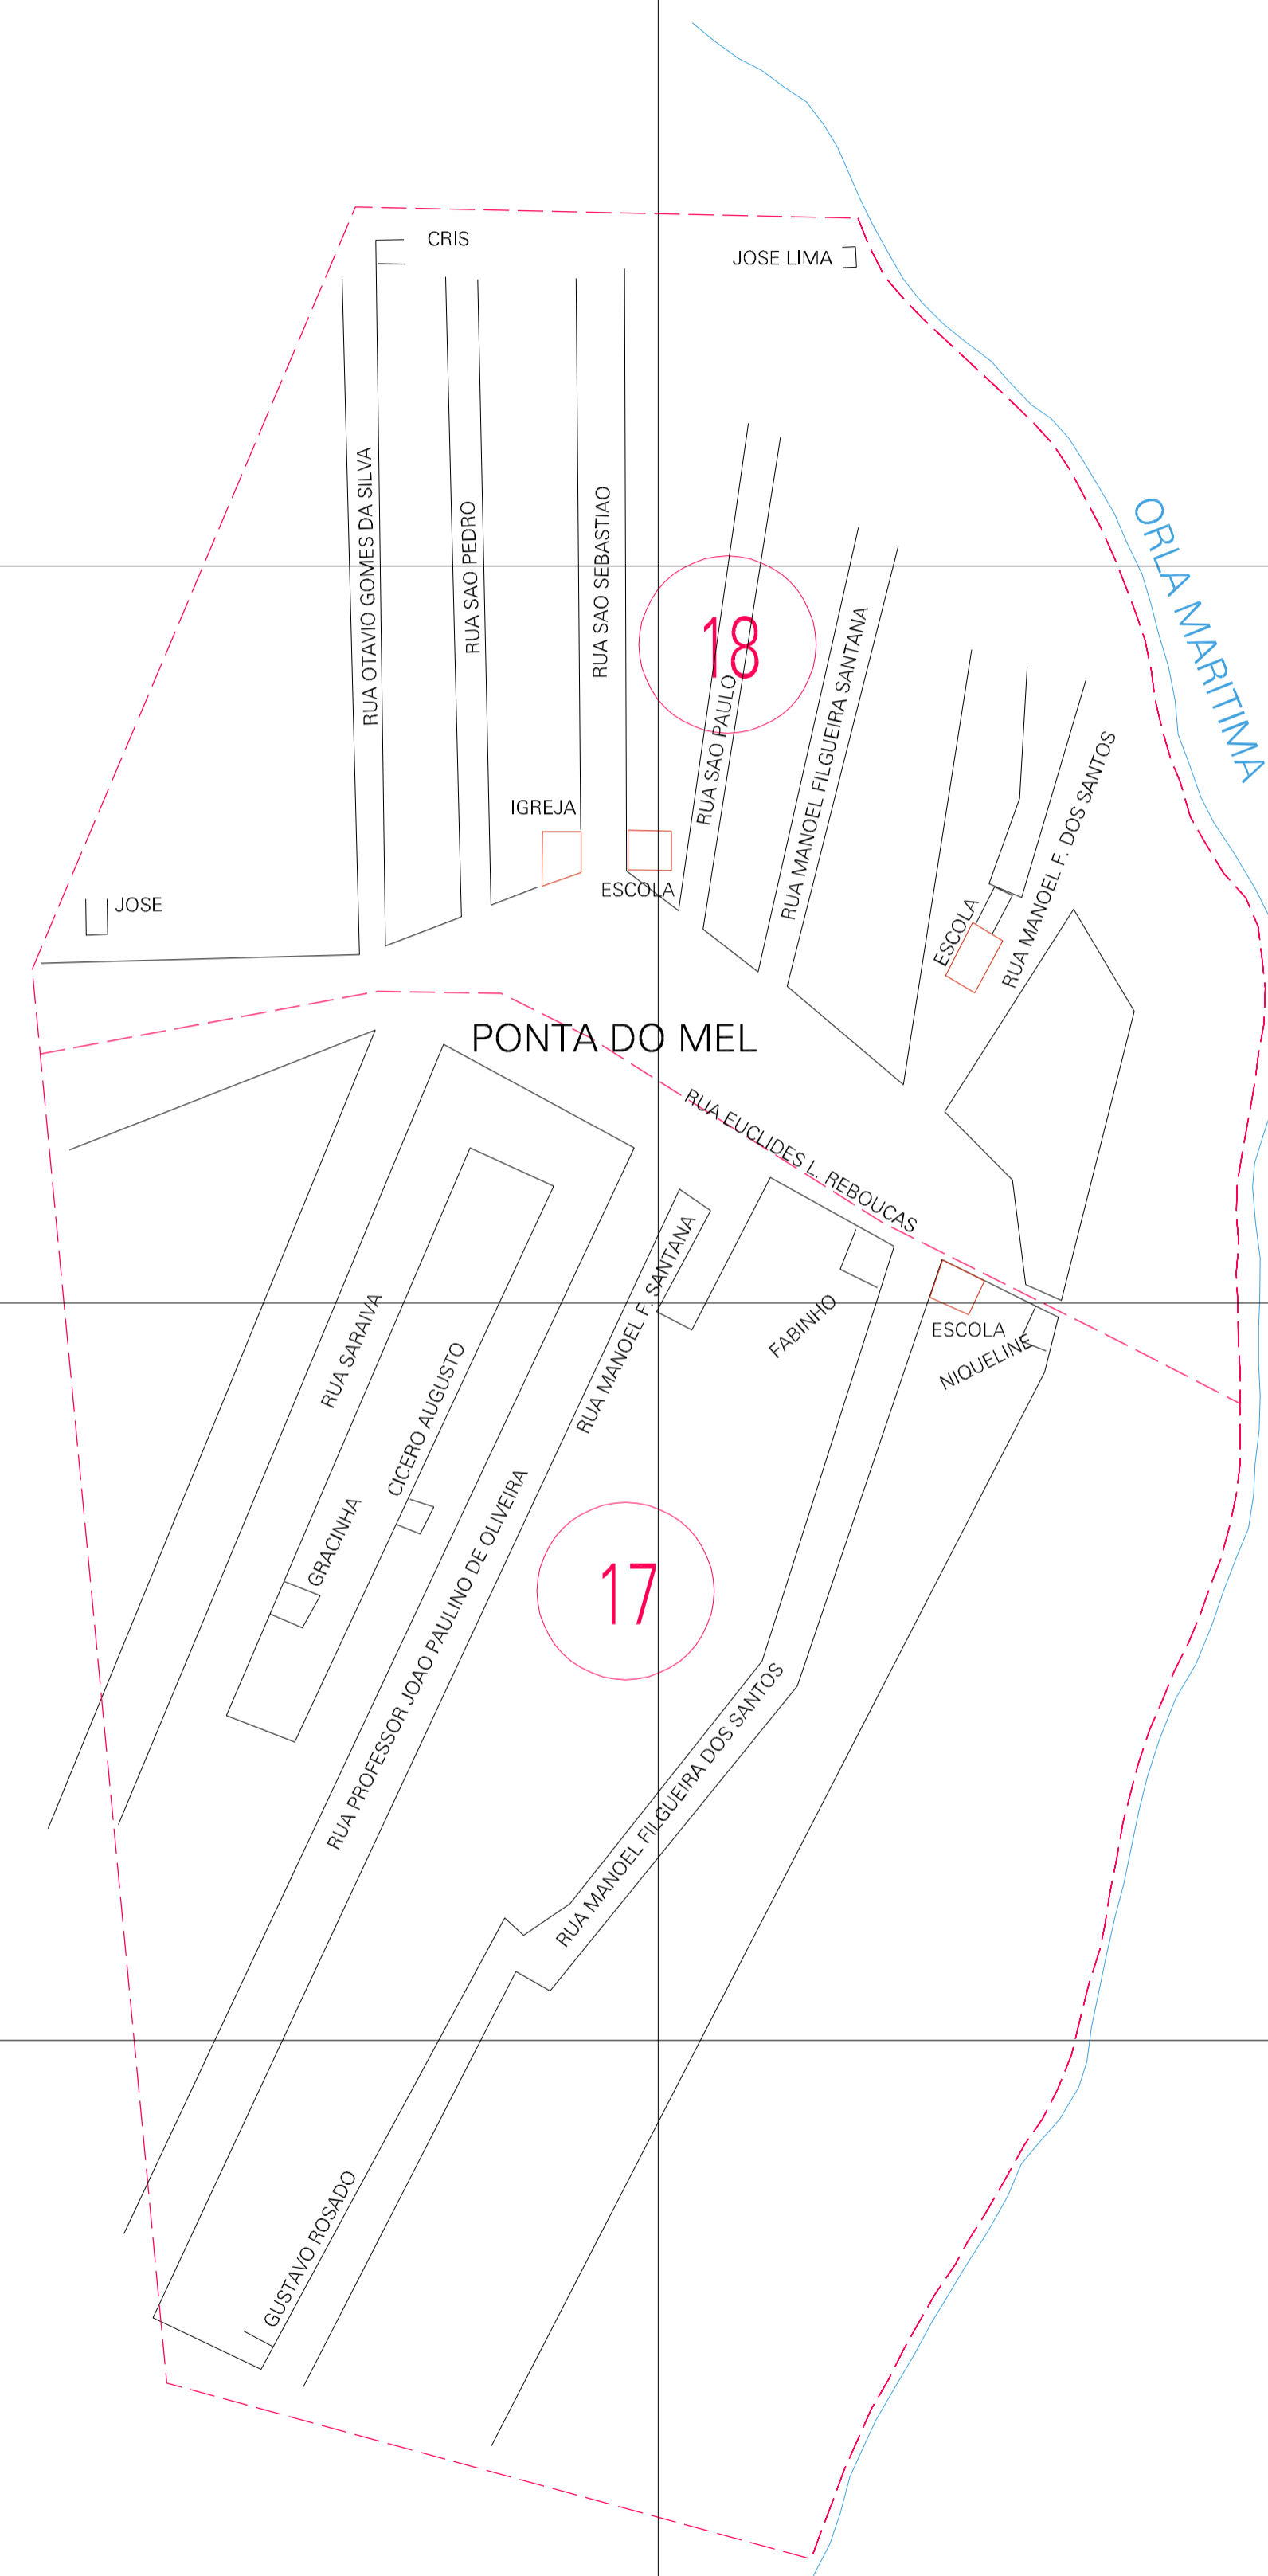

(734.497, 9452.597)

(735.497, 9452.597)

(734.497, 9452.097)

(735.497, 9452.097)

ESTADO DO RIO GRANDE DO NORTE
 Município: 24.01107
 AREIA BRANCA
 Folha : 01 - 01
 Arquivo: 240110700003.dgn
 Limites(km): (734.247, 9451.847) - (735.747, 9452.847)

- LEGENDA**
- LIMITES**
- Município ou Perimetro Urbano
 - - - Distrito
 - - - Subdistrito, RA, Zona ou similar
 - - - Bairro ou similar
 - - - Setor Censitário
- CODIGOS**
- 22306.05 Distrito (cod. do município + cod. do distrito)
 - 05.06 Subdistrito (cod. do distrito + cod. do subdistrito)
 - 003 Bairro (cod. do bairro no município)
 - 25 Setor (número do setor no distrito ou subdistrito)