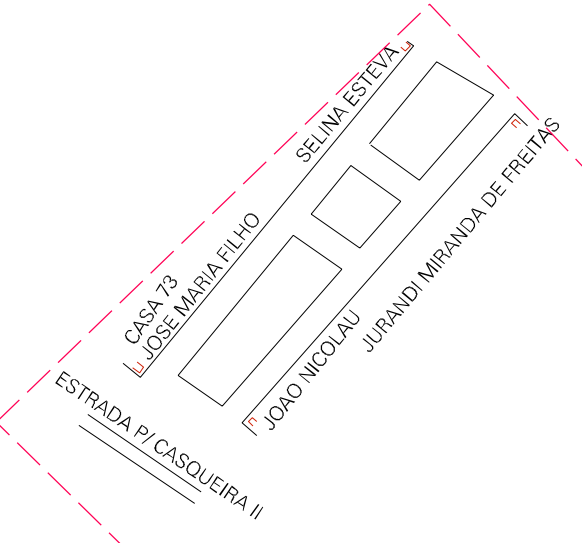

(713.524, 9447,000)

(715.524, 9447,000)

(713.524, 9446,000)

(715.524, 9446,000)

ESTADO DO RIO GRANDE DO NORTE

Município: 24.01107
AREIA BRANCA

Folha : 01 - 01

Arquivo: 24011070005.dgn
Limites(km): (712.524, 9445.000) - (716.524, 9448.000)

LEGENDA

- LIMITES**
- Município ou Perímetro Urbano
 - Distrito
 - Subdistrito, RA, Zona ou similar
 - Bairro ou similar
 - Sector Censitário
- CODIGOS**
- Distrito (cod. do município + cod. do distrito)
 - Subdistrito (cod. do distrito + cod. do subdistrito)
 - Bairro (cod. do bairro no município)
 - Sector (número do sector no distrito ou subdistrito)

Articulação de Folhas

MAPA URBANO DIGITAL
FOLHA A1