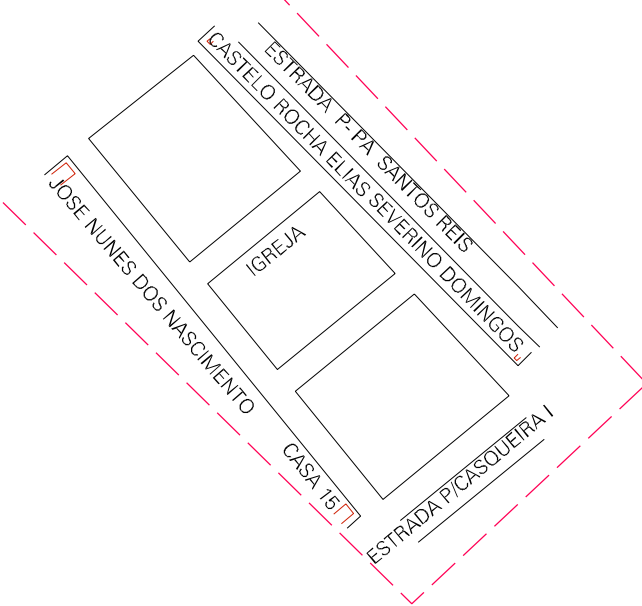

(713.524, 944,000)

(715.524, 944,000)

(713.524, 943,000)

(715.524, 943,000)

ESTADO DO RIO GRANDE DO NORTE  
 Município: 24.01107  
 AREIA BRANCA  
 Folha : 02 - 01

Arquivo: 240110700005.dgn  
 Limites(km): (712.524, 9442.000) - (716.524, 9445.000)

- LEGENDA**
- LIMITES**
- Município ou Perímetro Urbano
  - Distrito
  - Subdistrito, RA, Zona ou similar
  - Bairro ou similar
  - Sector Censitário
- CODIGOS**
- Distrito (cod. do município + cod. do distrito)
  - Subdistrito (cod. do distrito + cod. do subdistrito)
  - Bairro (cod. do bairro no município)
  - Sector (número do sector no distrito ou subdistrito)

MAPA URBANO DIGITAL  
 FOLHA A1