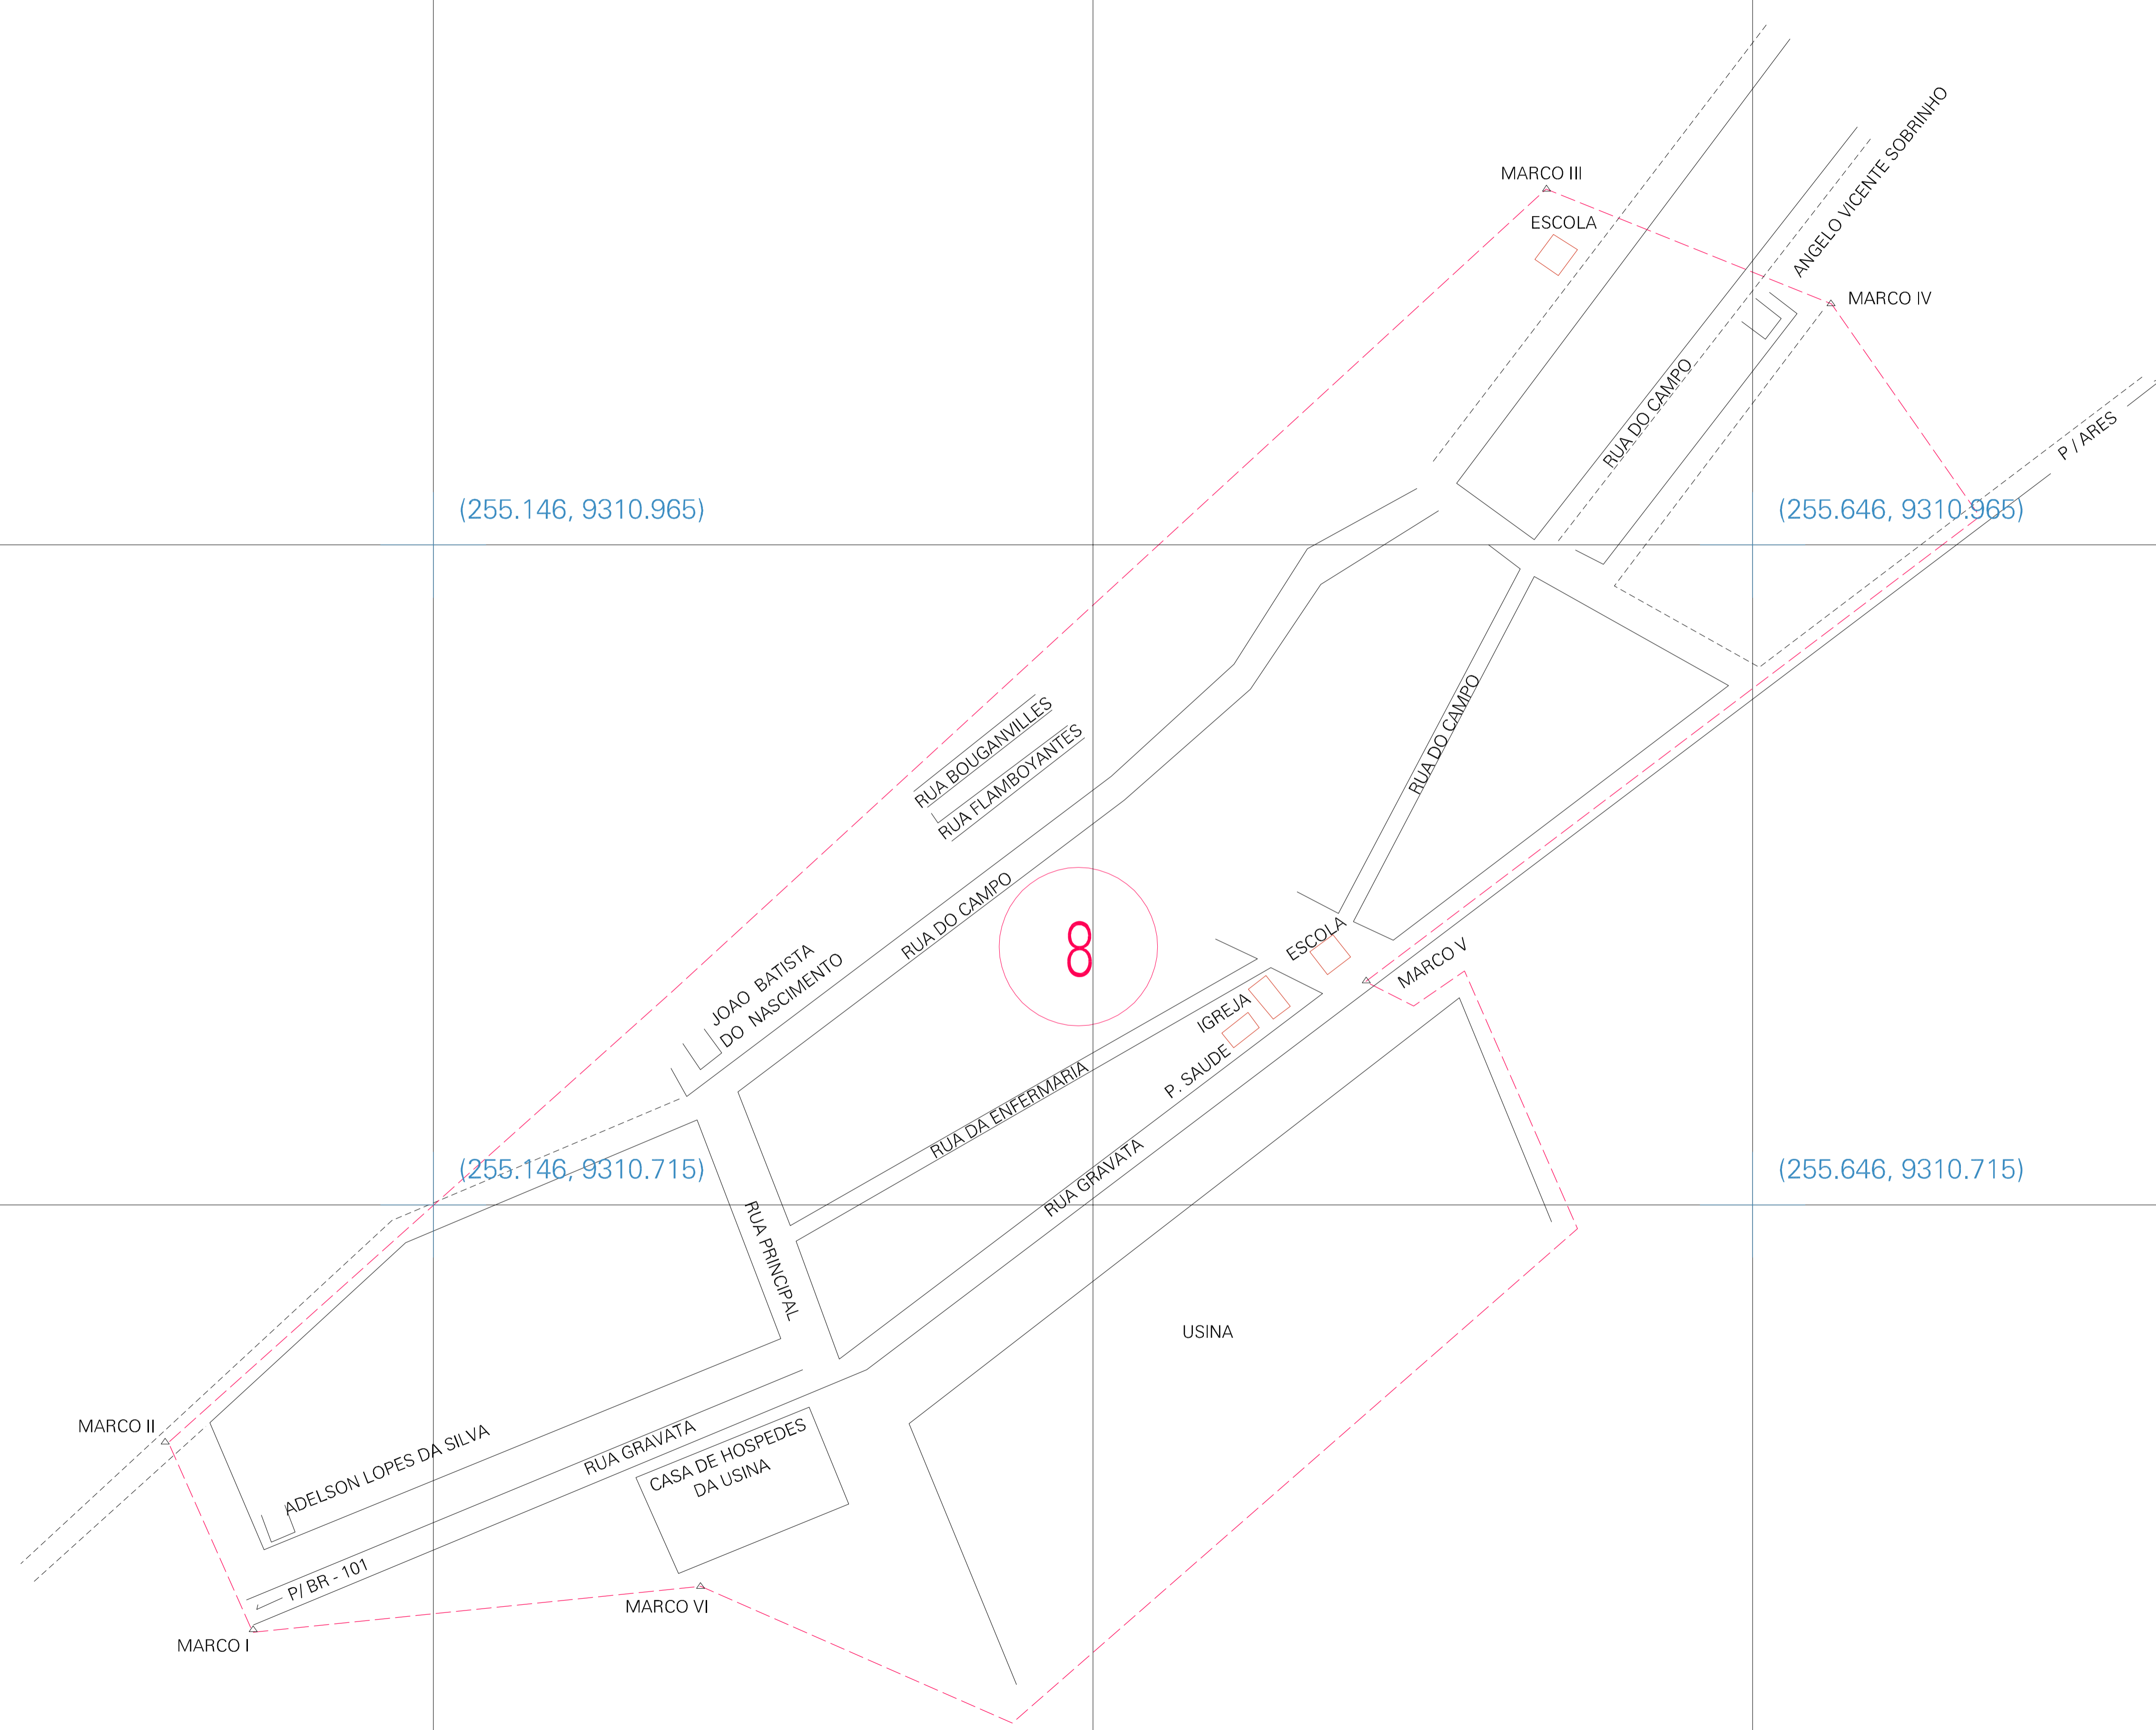

(255.146, 9310.965)

(255.646, 9310.965)

(255.146, 9310.715)

(255.646, 9310.715)

ESTADO DO RIO GRANDE DO NORTE
 Município: 24.01206
 ARÉS

Folha : 01 - 01

Arquivo: 240120600003.dgn
 Limites(km): (254.896, 9310.465) - (255.896, 9311.215)

LEGENDA

- LIMITES**
- Município ou Perímetro Urbano
 - - - Distrito
 - - - Subdistrito, RA, Zona ou similar
 - - - Bairro ou similar
 - - - Setor Censitário
- CODIGOS**
- 22306.05 Distrito (cod. do município + cod. do distrito)
 - 06.06 Subdistrito (cod. do distrito + cod. do subdistrito)
 - 003 Bairro (cod. do bairro no município)
 - 25 Setor (número do setor no distrito ou subdistrito)

Articulação de Folhas

MAPA URBANO DIGITAL
 FOLHA A1