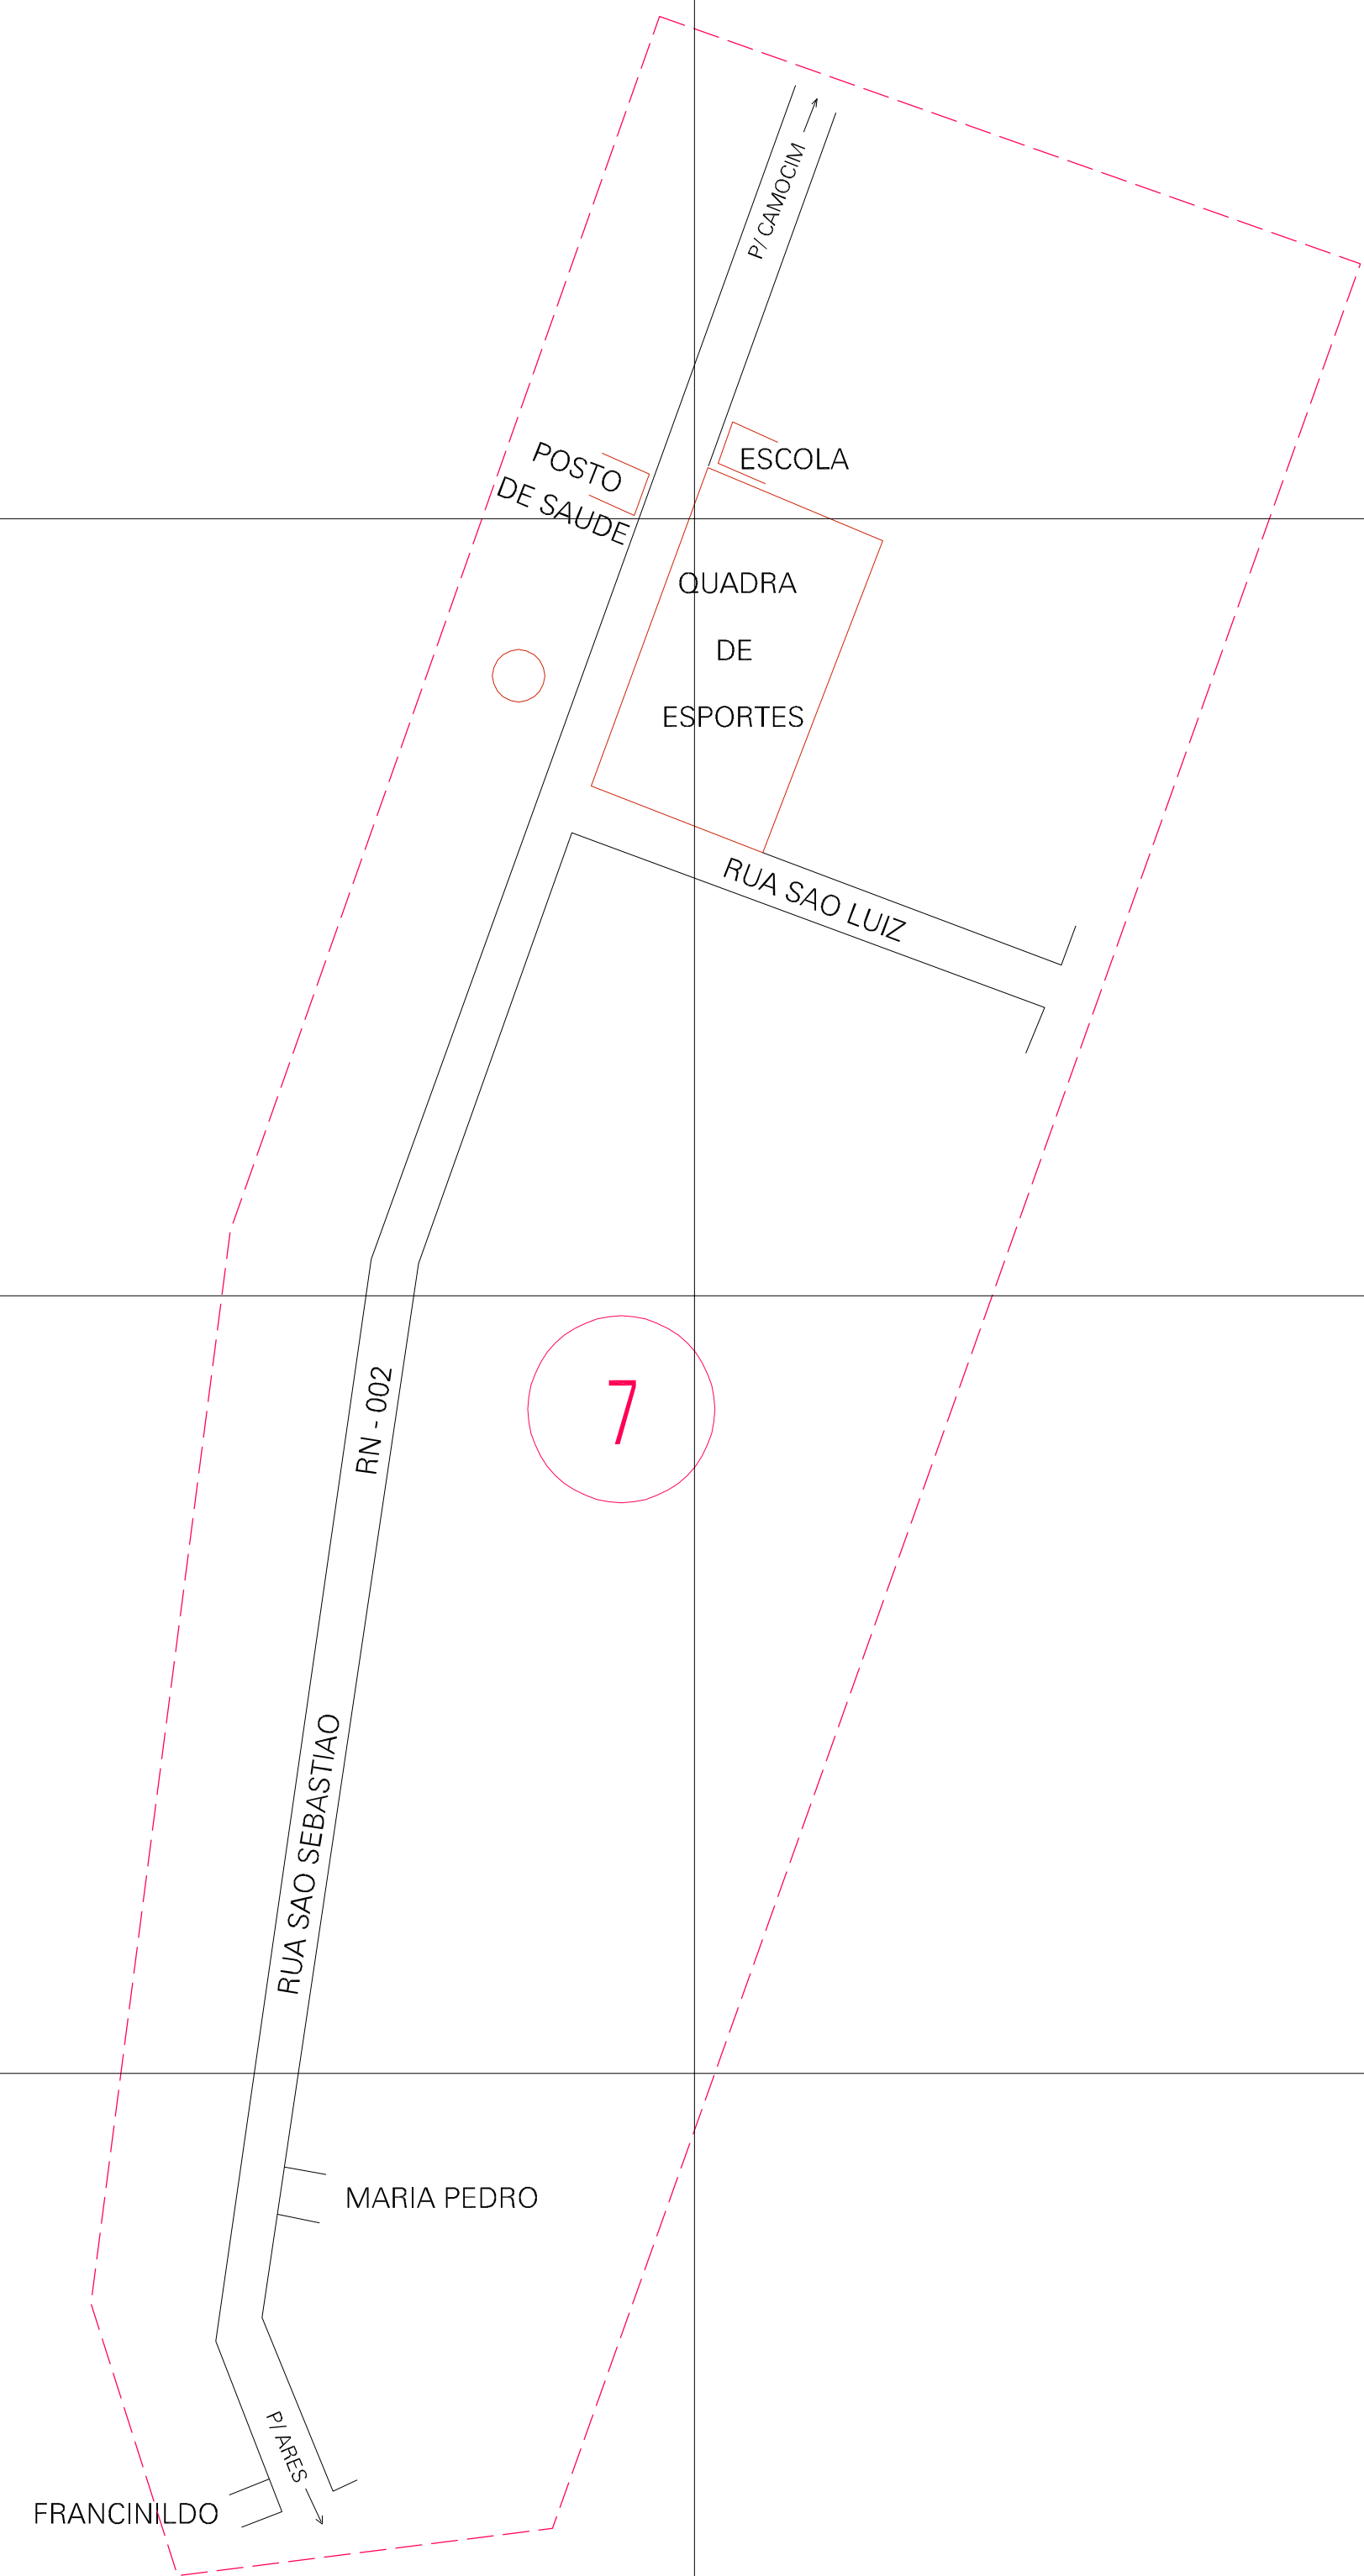

(263.89, 9316.722)

(264.89, 9316.722)

(263.89, 9316.222)

(264.89, 9316.222)

ESTADO DO RIO GRANDE DO NORTE
 Município: 24.01206
 ARÊS
 Folha : 01 - 01
 Arquivo: 2401206aeu2.dgn
 Limites(km): (263.64, 9315.972)-(265.14, 9316.972)

- LEGENDA**
- LIMITES**
- Município ou Perímetro Urbano
 - Distrito
 - Subdistrito, RA, Zona ou similar
 - Bairro ou similar
 - Sector Censitário
- CODIGOS**
- 22306.05 Distrito (cod. do município + cod. do distrito)
 - 05.06 Subdistrito (cod. do distrito + cod. do subdistrito)
 - 003 Bairro (cod. do bairro no município)
 - 25 Sector (número do sector no distrito ou subdistrito)