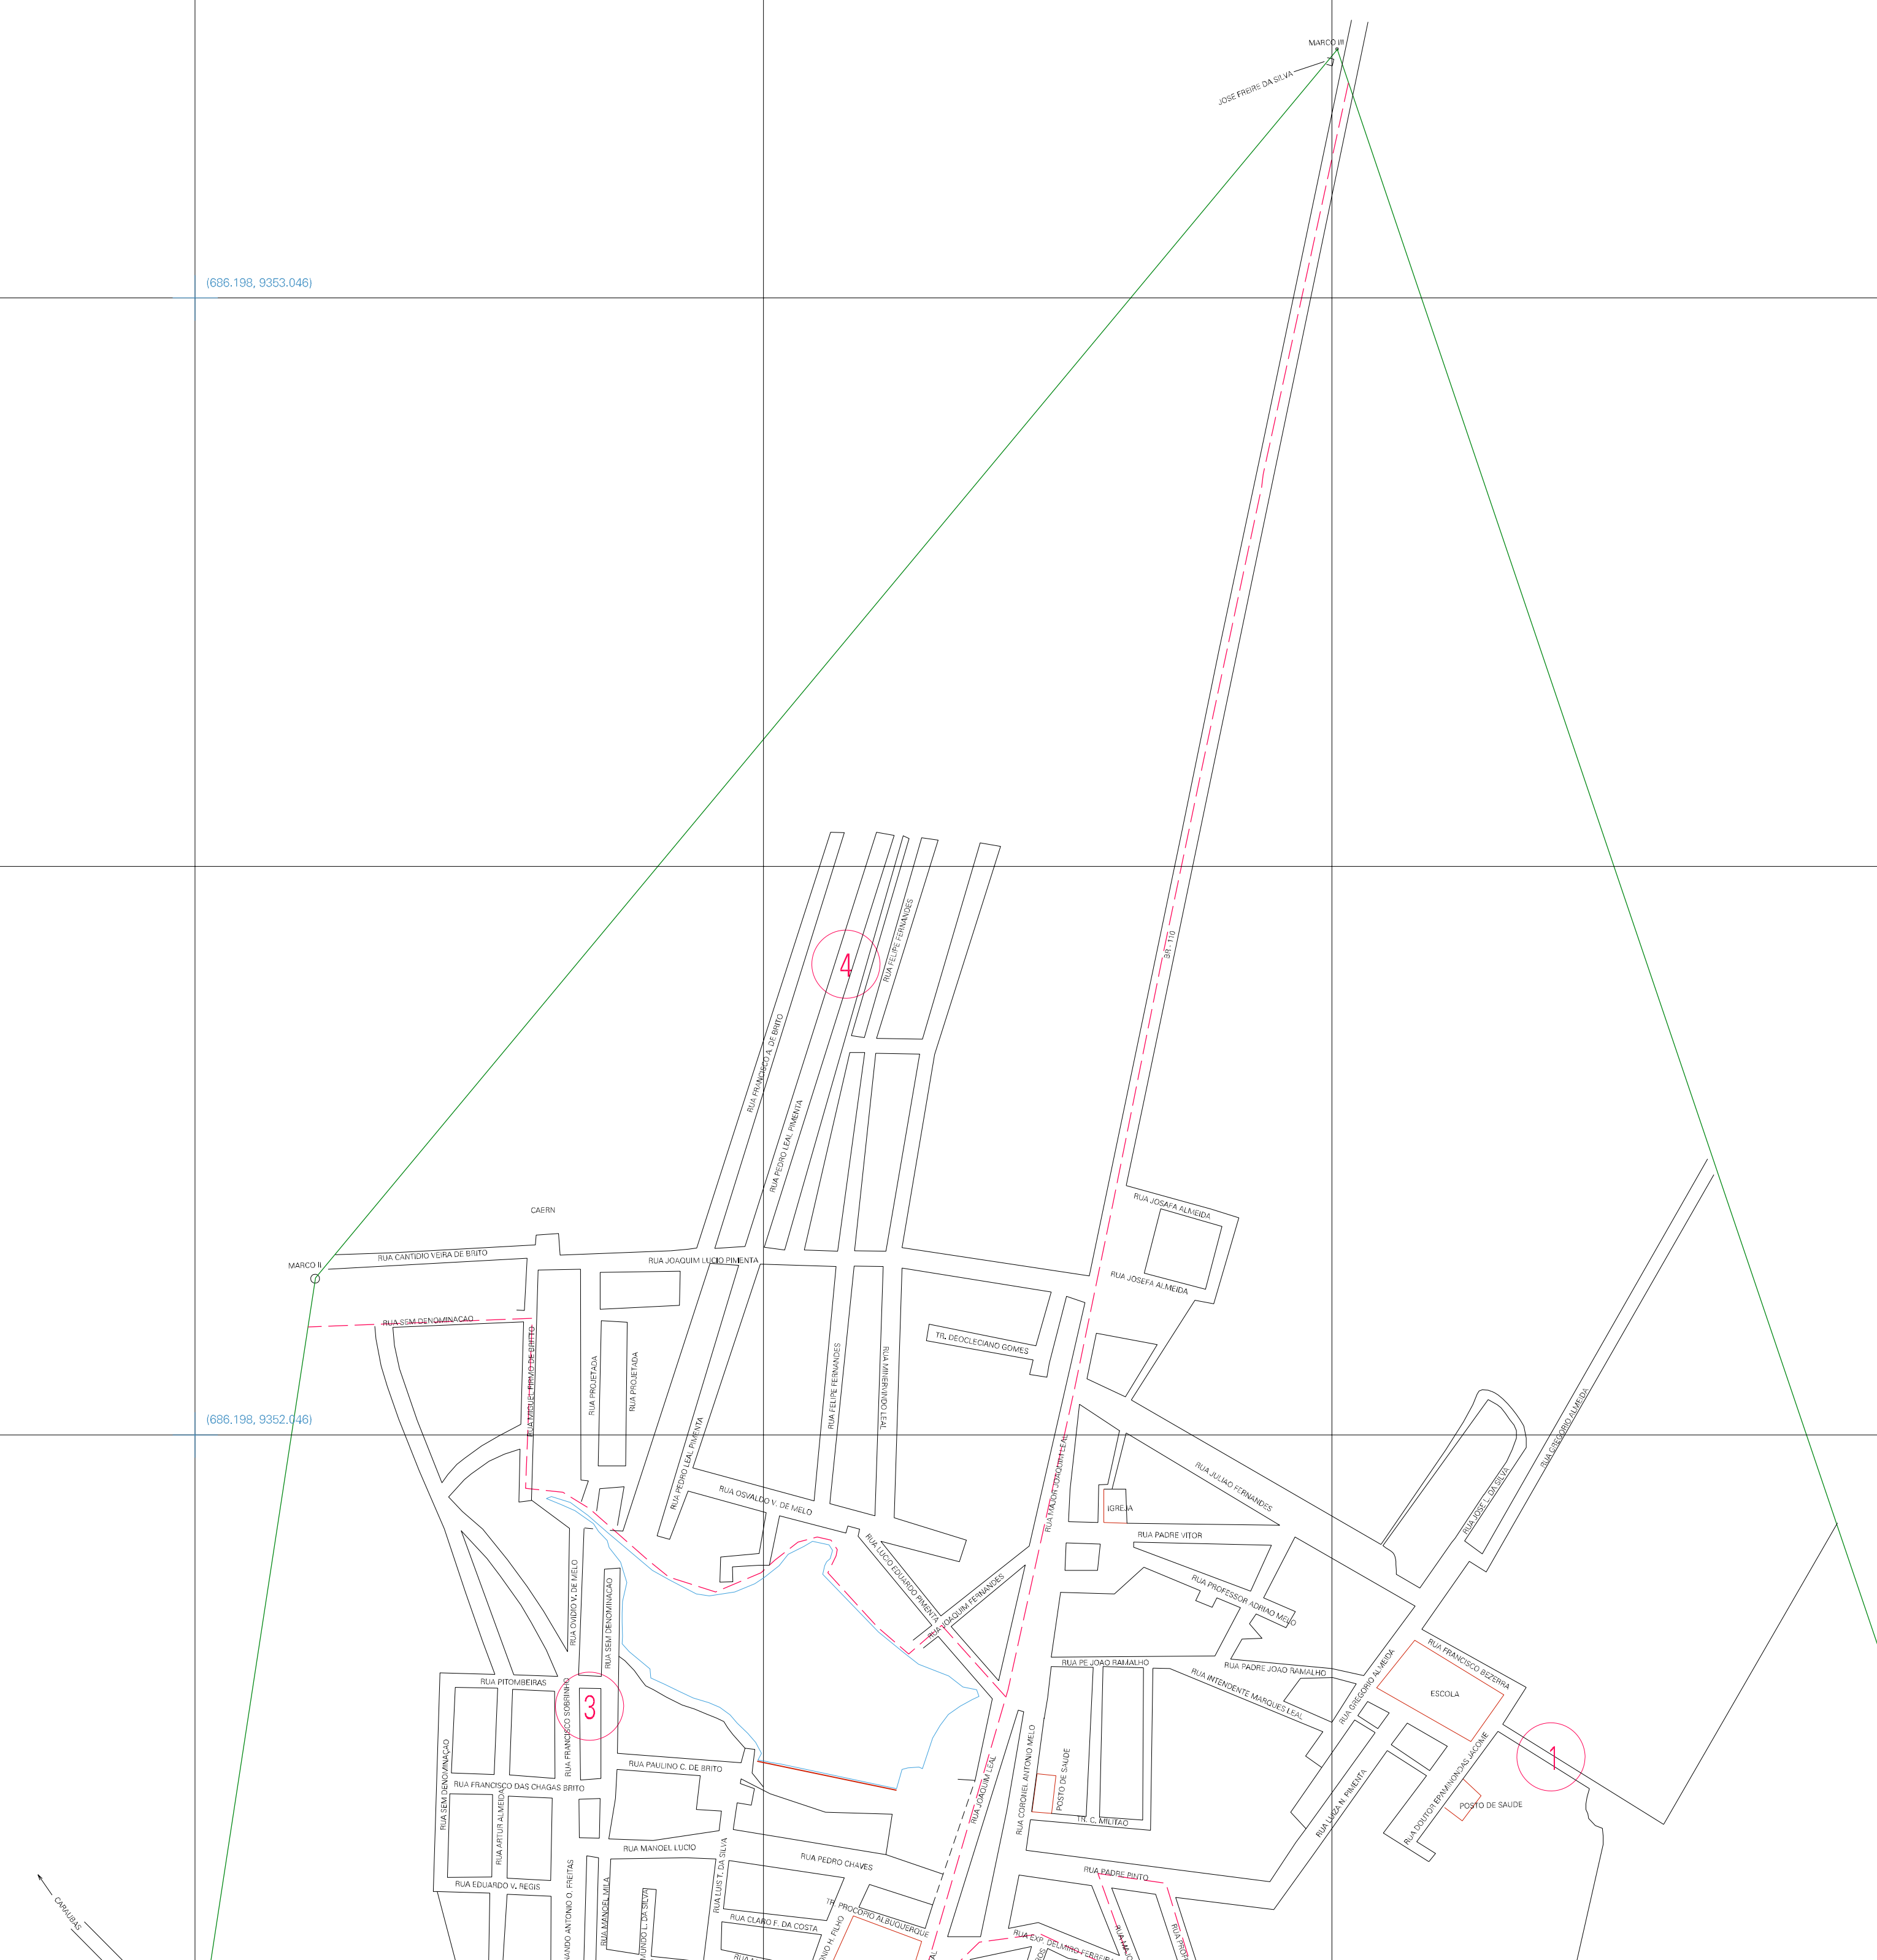

(686.198, 9353.046)

(688.198, 9353.046)

(686.198, 9352.046)

(688.198, 9352.046)

ESTADO DO RIO GRANDE DO NORTE

Município: 24.01305

AUGUSTO SEVERO

Folha : 01 - 01

Arquivo: 2401305.dgn
Limites(km): (685.698, 9351.546) - (688.698, 9353.546)

LEGENDA

- LIMITES**
- Município ou Perímetro Urbano
 - Distrito
 - Subdistrito, RA, Zona ou similar
 - Bairro ou similar
 - Setor Censitário
- CODIGOS**
- 22306.05 Distrito (cod. do município + cod. do distrito)
 - 05.08 Subdistrito (cod. do distrito + cod. do subdistrito)
 - 003 Bairro (cod. do bairro no município)
 - 25 Setor (número do setor no distrito ou subdistrito)

MAPA URBANO DIGITAL
FOLHA A1