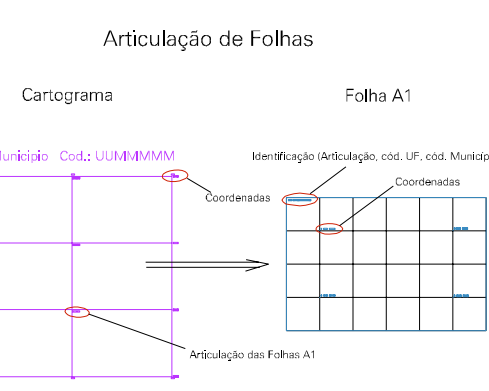

(686.198, 9353.046)

(688.198, 9353.046)

(686.198, 9352.046)

(688.198, 9352.046)

ESTADO DO RIO GRANDE DO NORTE

Município: 24.01305

AUGUSTO SEVERO

Folha : 01 - 01

Arquivo: 2401305.dgn
Limites(km): (685.698, 9351.546) - (688.698, 9353.546)

LEGENDA

- LIMITES**
- Município ou Perímetro Urbano
 - Distrito
 - Subdistrito, RA, Zona ou similar
 - Bairro ou similar
 - Setor Censitário
- CODIGOS**
- 22306.05 Distrito (cod. do município + cod. do distrito)
 - 05.08 Subdistrito (cod. do distrito + cod. do subdistrito)
 - 003 Bairro (cod. do bairro no município)
 - 25 Setor (número do setor no distrito ou subdistrito)