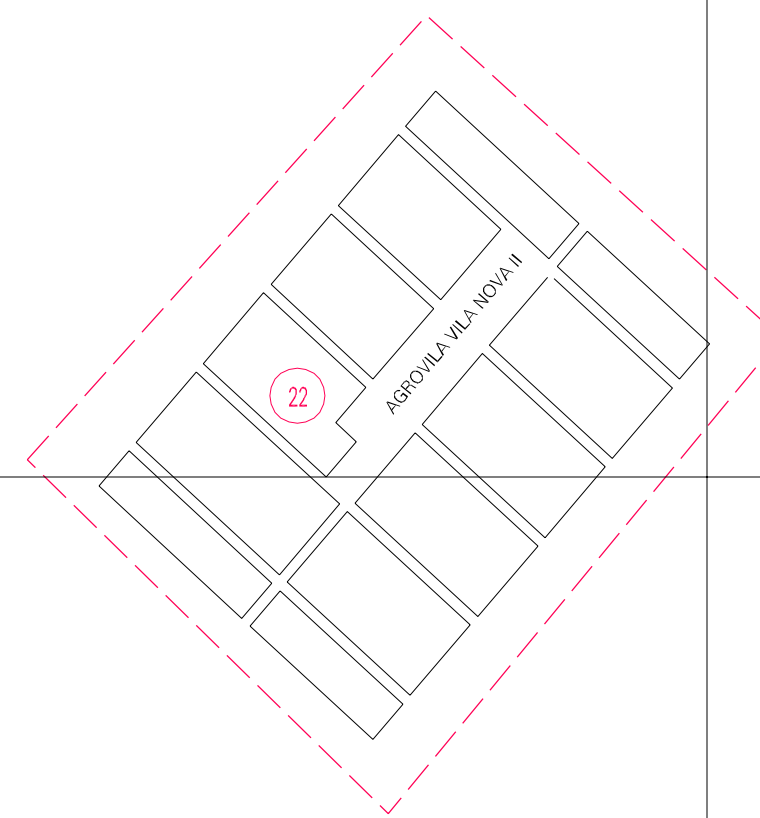

895.002, 9448.743

895.002, 9448.743

895.002, 9448.743

895.002, 9448.743

ESTADO DO RIO GRANDE DO NORTE

Município: 24.01453

BARAÚNA

Folha : 02 - 01

Arquivo: 240145300005.dgn

LEGENDA

LIMITES

- Município ou Perímetro Urbano
- Distrito
- Subdistrito, RA, Zona ou similar
- Bairro ou similar
- Setor Censitário

CODIGOS

- 22306.06 Distrito (cod. do município + cod. do distrito)
- 05.06 Subdistrito (cod. do distrito + cod. do subdistrito)
- 003 Bairro (cod. do bairro no município)
- 25 Setor (número do setor no distrito ou subdistrito)

Articulação de Folhas

MAPA URBANO DIGITAL

FOLHA A1

CENSO AGROPECUÁRIO 2006

CONTAGEM DA POPULAÇÃO 2007

Data de Impressão: 16.10.07