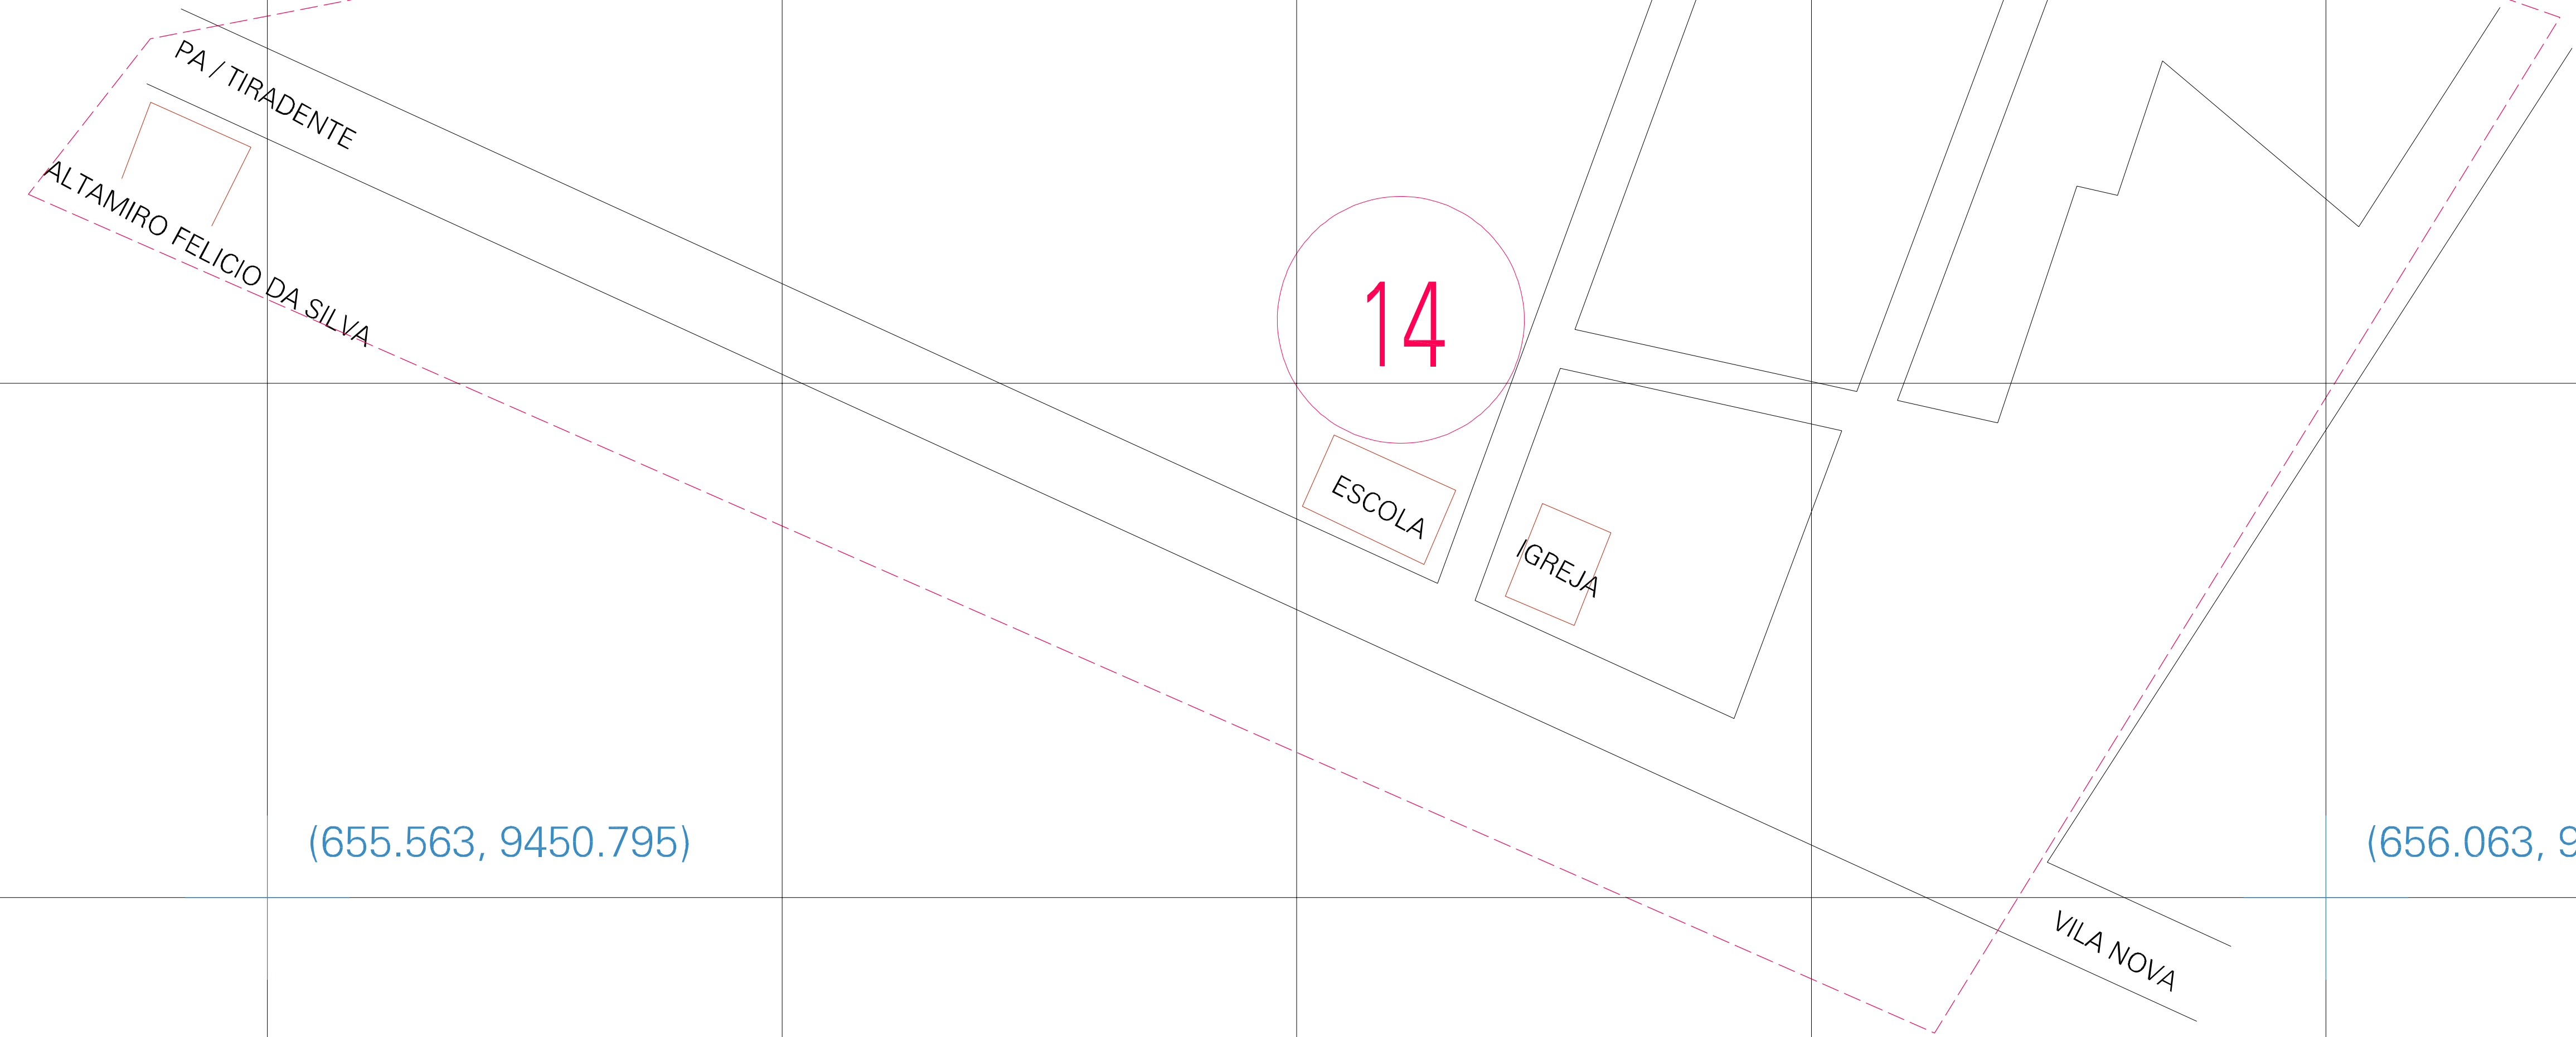

(655.563, 9451.045)

(656.063, 9451.045)

(655.563, 9450.795)

(656.063, 9450.795)

ESTADO DO RIO GRANDE DO NORTE
 Município: 24.01453
 BARAÚNA
 Folha : 01 - 01

Arquivo: 240145300006.dgn
 Limites(km): (655.438, 9450.671) - (656.188, 9451.17)

- LEGENDA**
- LIMITES**
- Município ou Perímetro Urbano
 - Distrito
 - Subdistrito, RA, Zona ou similar
 - Bairro ou similar
 - Sector Constituinte
- CODIGOS**
- 22306.05 Distrito (cod. do município + cod. do distrito)
 - 05.06 Subdistrito (cod. do distrito + cod. do subdistrito)
 - 003 Bairro (cod. do bairro no município)
 - 25 Sector (número do sector no distrito ou subdistrito)

**MAPA URBANO DIGITAL
 FOLHA A1**