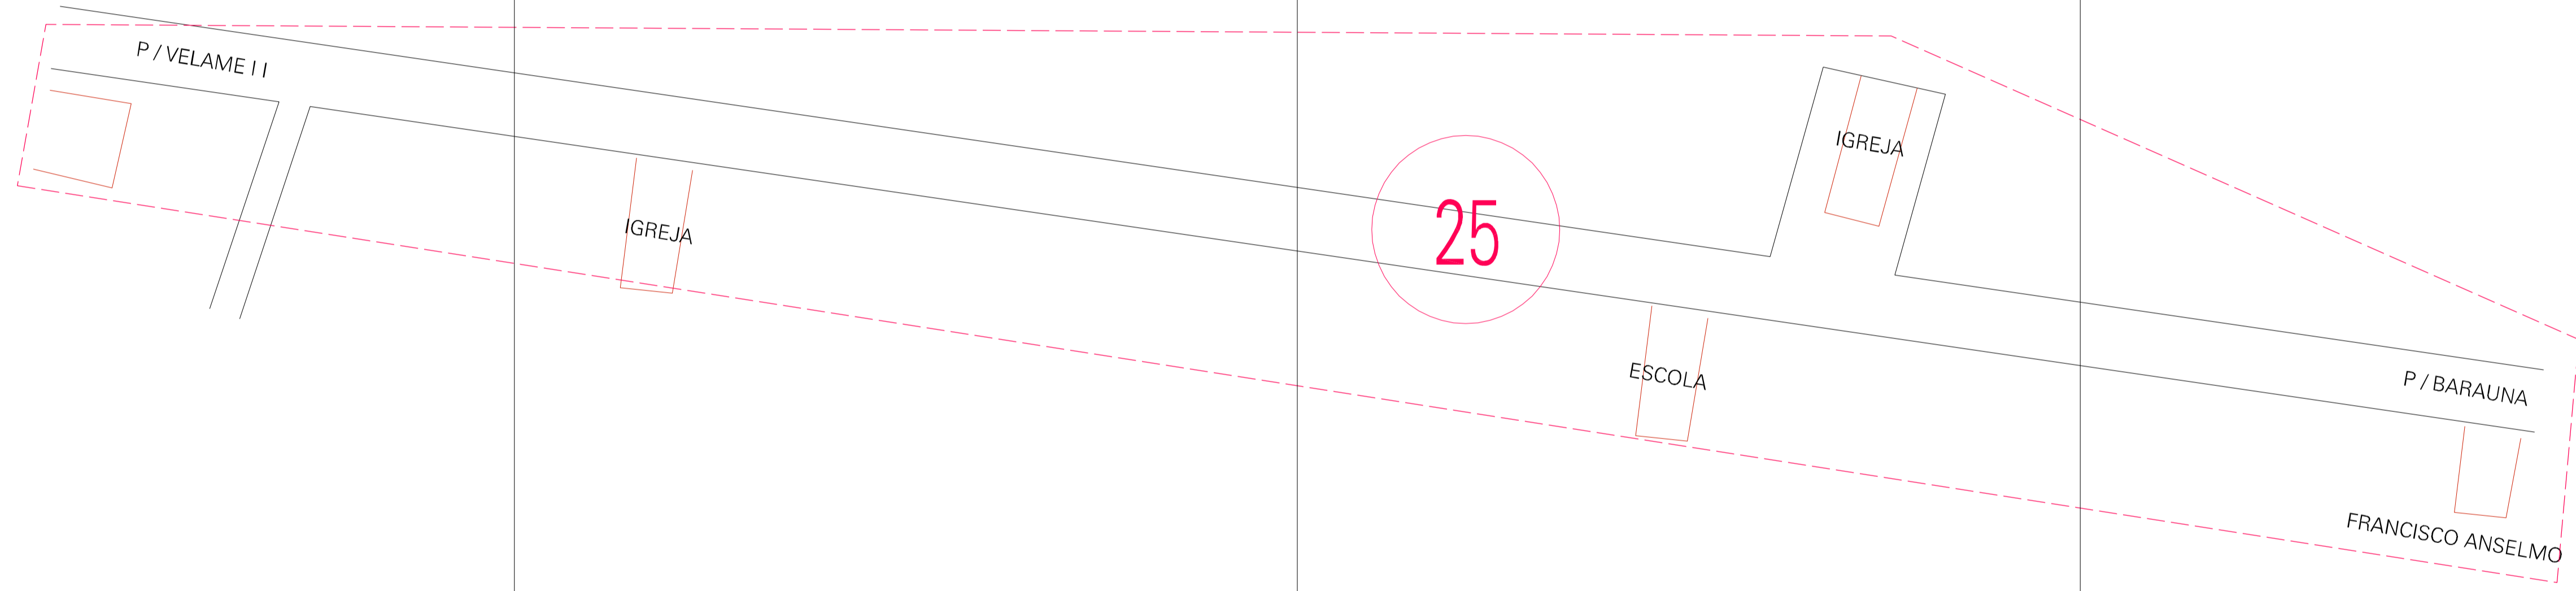

(647.711, 9438.582)

(648.211, 9438.582)

(647.711, 9438.332)

(648.211, 9438.332)

ESTADO DO RIO GRANDE DO NORTE
 Município: 24.01453
 BARAÚNA
 Folha : 01 - 01
 Arquivo: 240145300007.dgn
 Limites(km): (647.461, 9438.062) - (648.461, 9438.832)

- LEGENDA**
- LIMITES**
- Município ou Perímetro Urbano
 - Distrito
 - Subdistrito, RA, Zona ou similar
 - Bairro ou similar
 - Sector Censitário
- CODIGOS**
- Distrito (cod. do município + cod. do distrito)
 - Subdistrito (cod. do distrito + cod. do subdistrito)
 - Bairro (cod. do bairro no município)
 - Sector (número do sector no distrito ou subdistrito)

MAPA URBANO DIGITAL
 FOLHA A1