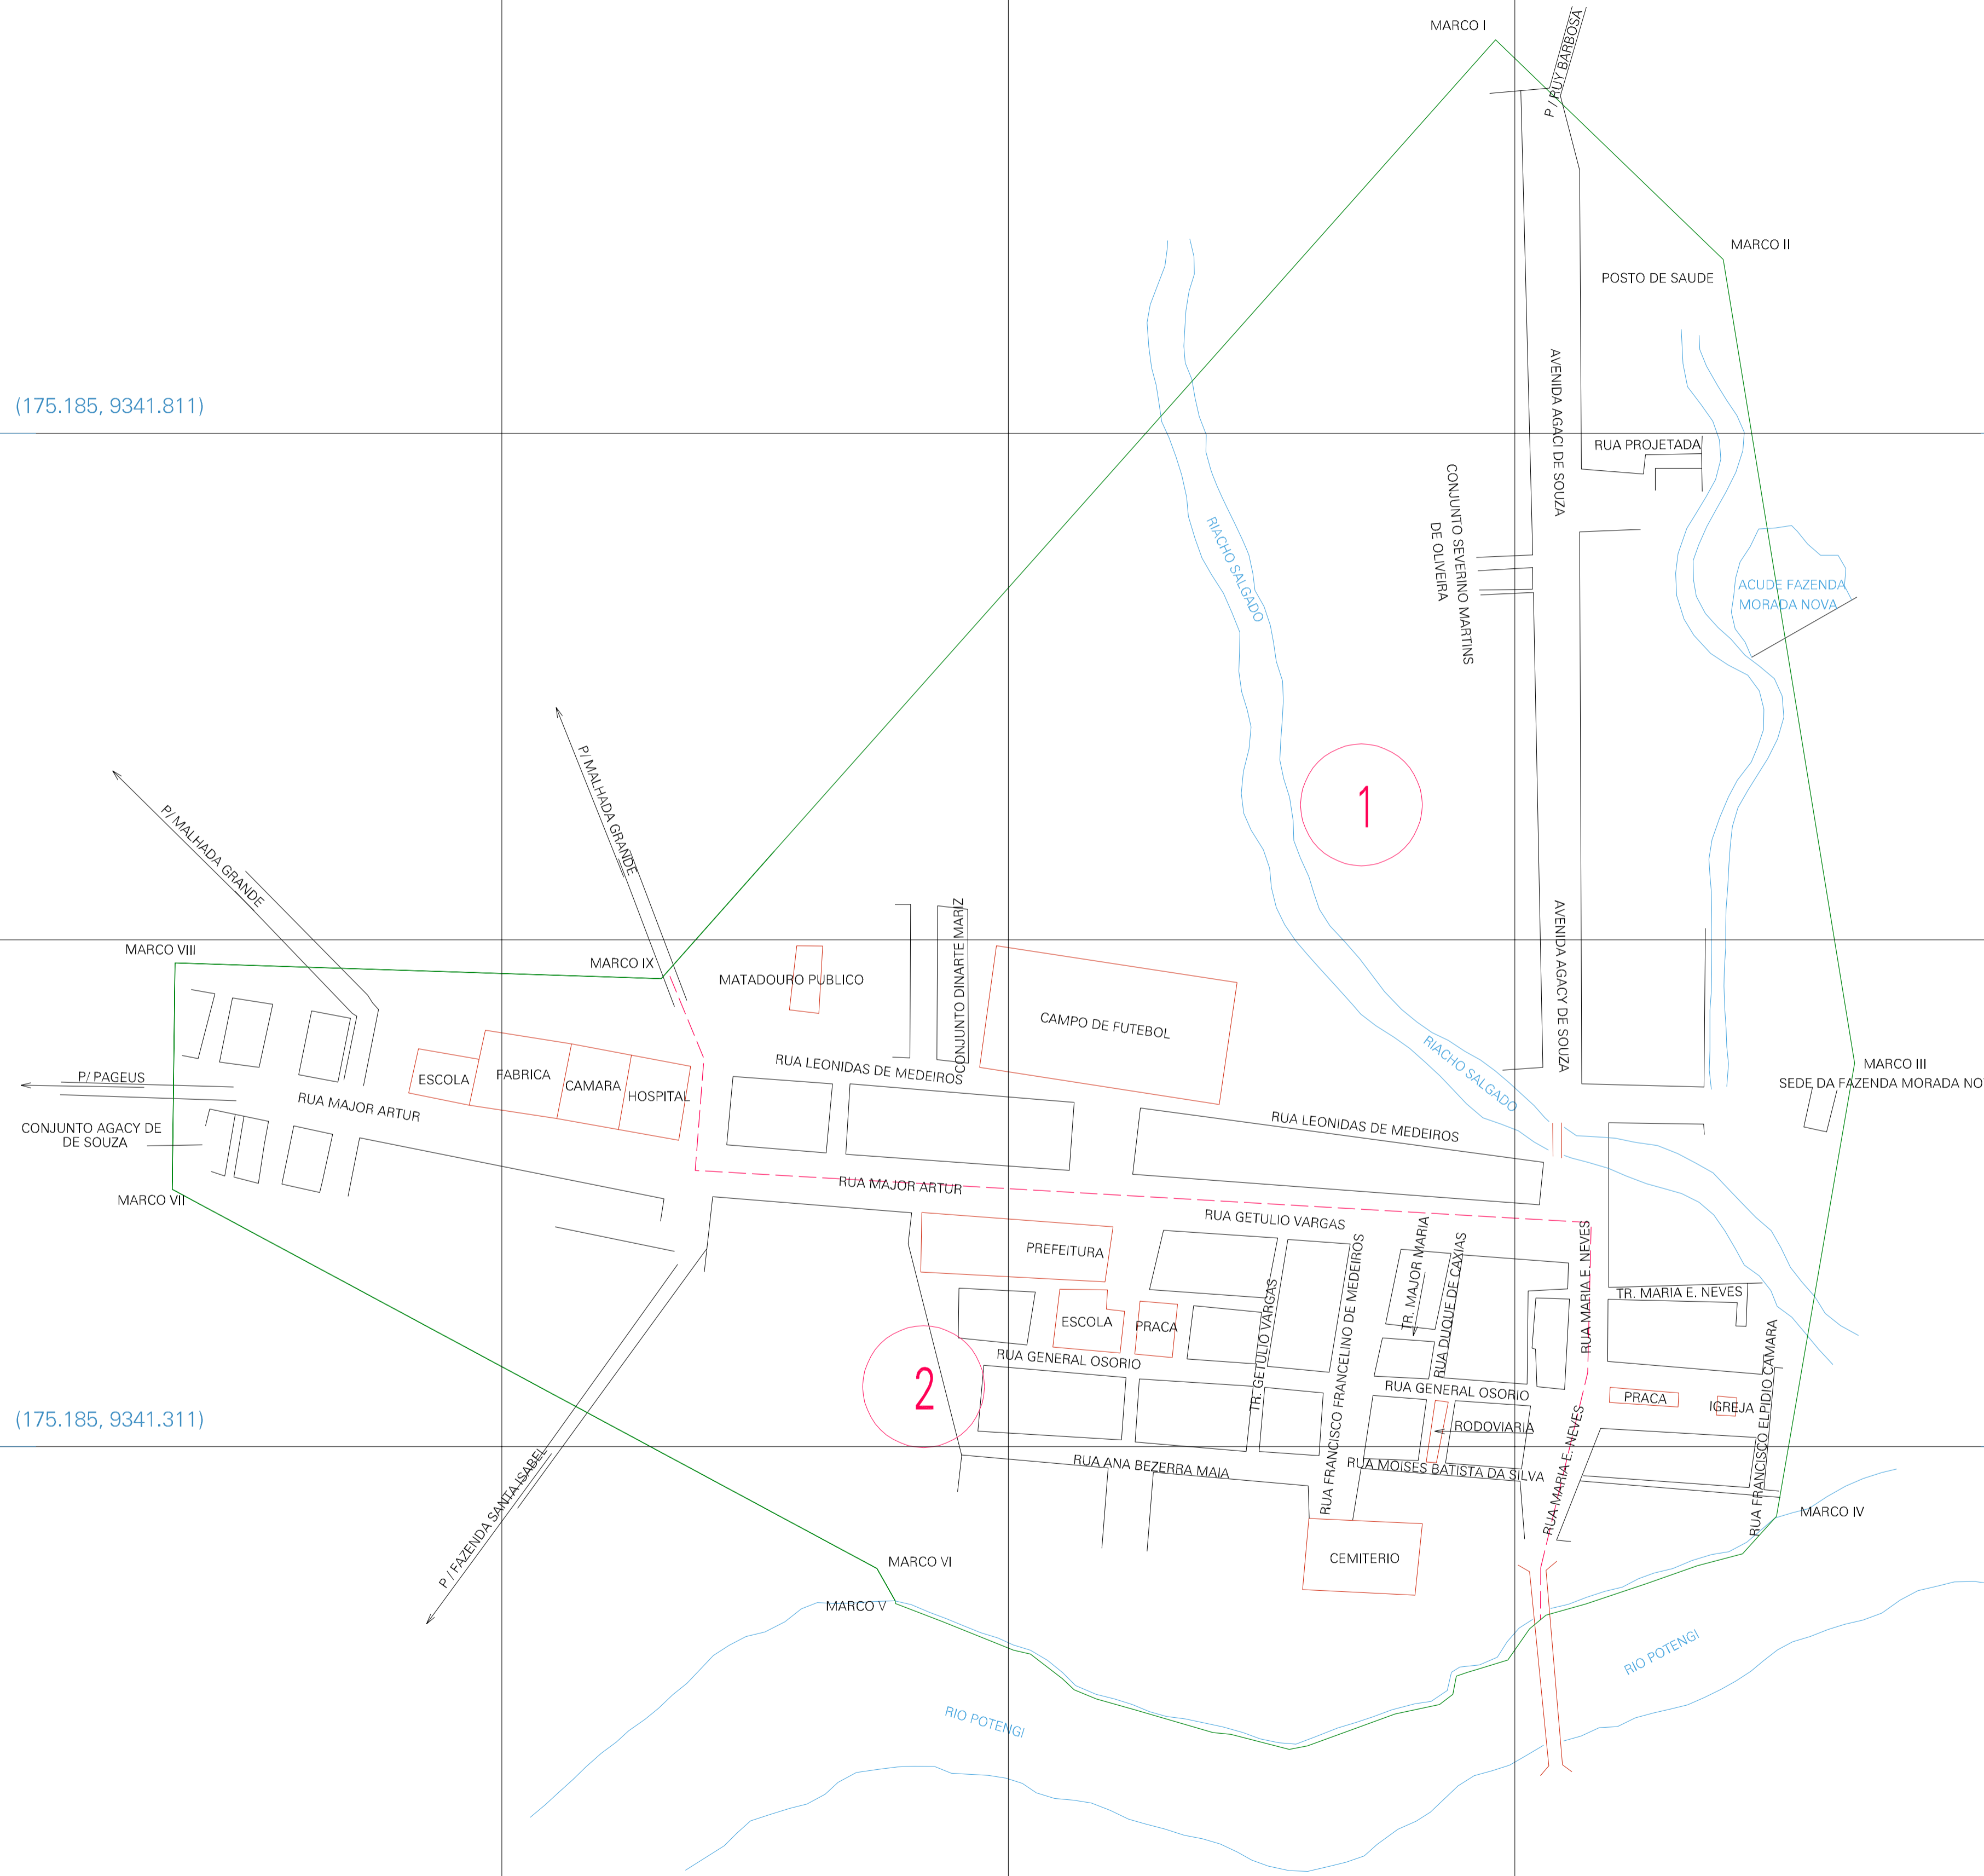

(175.185, 9341.811)

(176.185, 9341.811)

(175.185, 9341.311)

(176.185, 9341.311)

ESTADO DO RIO GRANDE DO NORTE  
 Município: 24.01503  
 BARCELONA  
 Folha : 01 - 01  
 Arquivo: 2401503.dgn  
 Limites(km): (174.935, 9341.061) - (176.435, 9342.061)

- LEGENDA**
- LIMITES**
- Município ou Perímetro Urbano
  - Distrito
  - - - Subdistrito, RA, Zona ou similar
  - Bairro ou similar
  - Setor Censitário
- CODIGOS**
- 22306.05 Distrito (cod. do município + cod. do distrito)
  - 05.06 Subdistrito (cod. do distrito + cod. do subdistrito)
  - 003 Bairro (cod. do bairro no município)
  - 25 Setor (número do setor no distrito ou subdistrito)