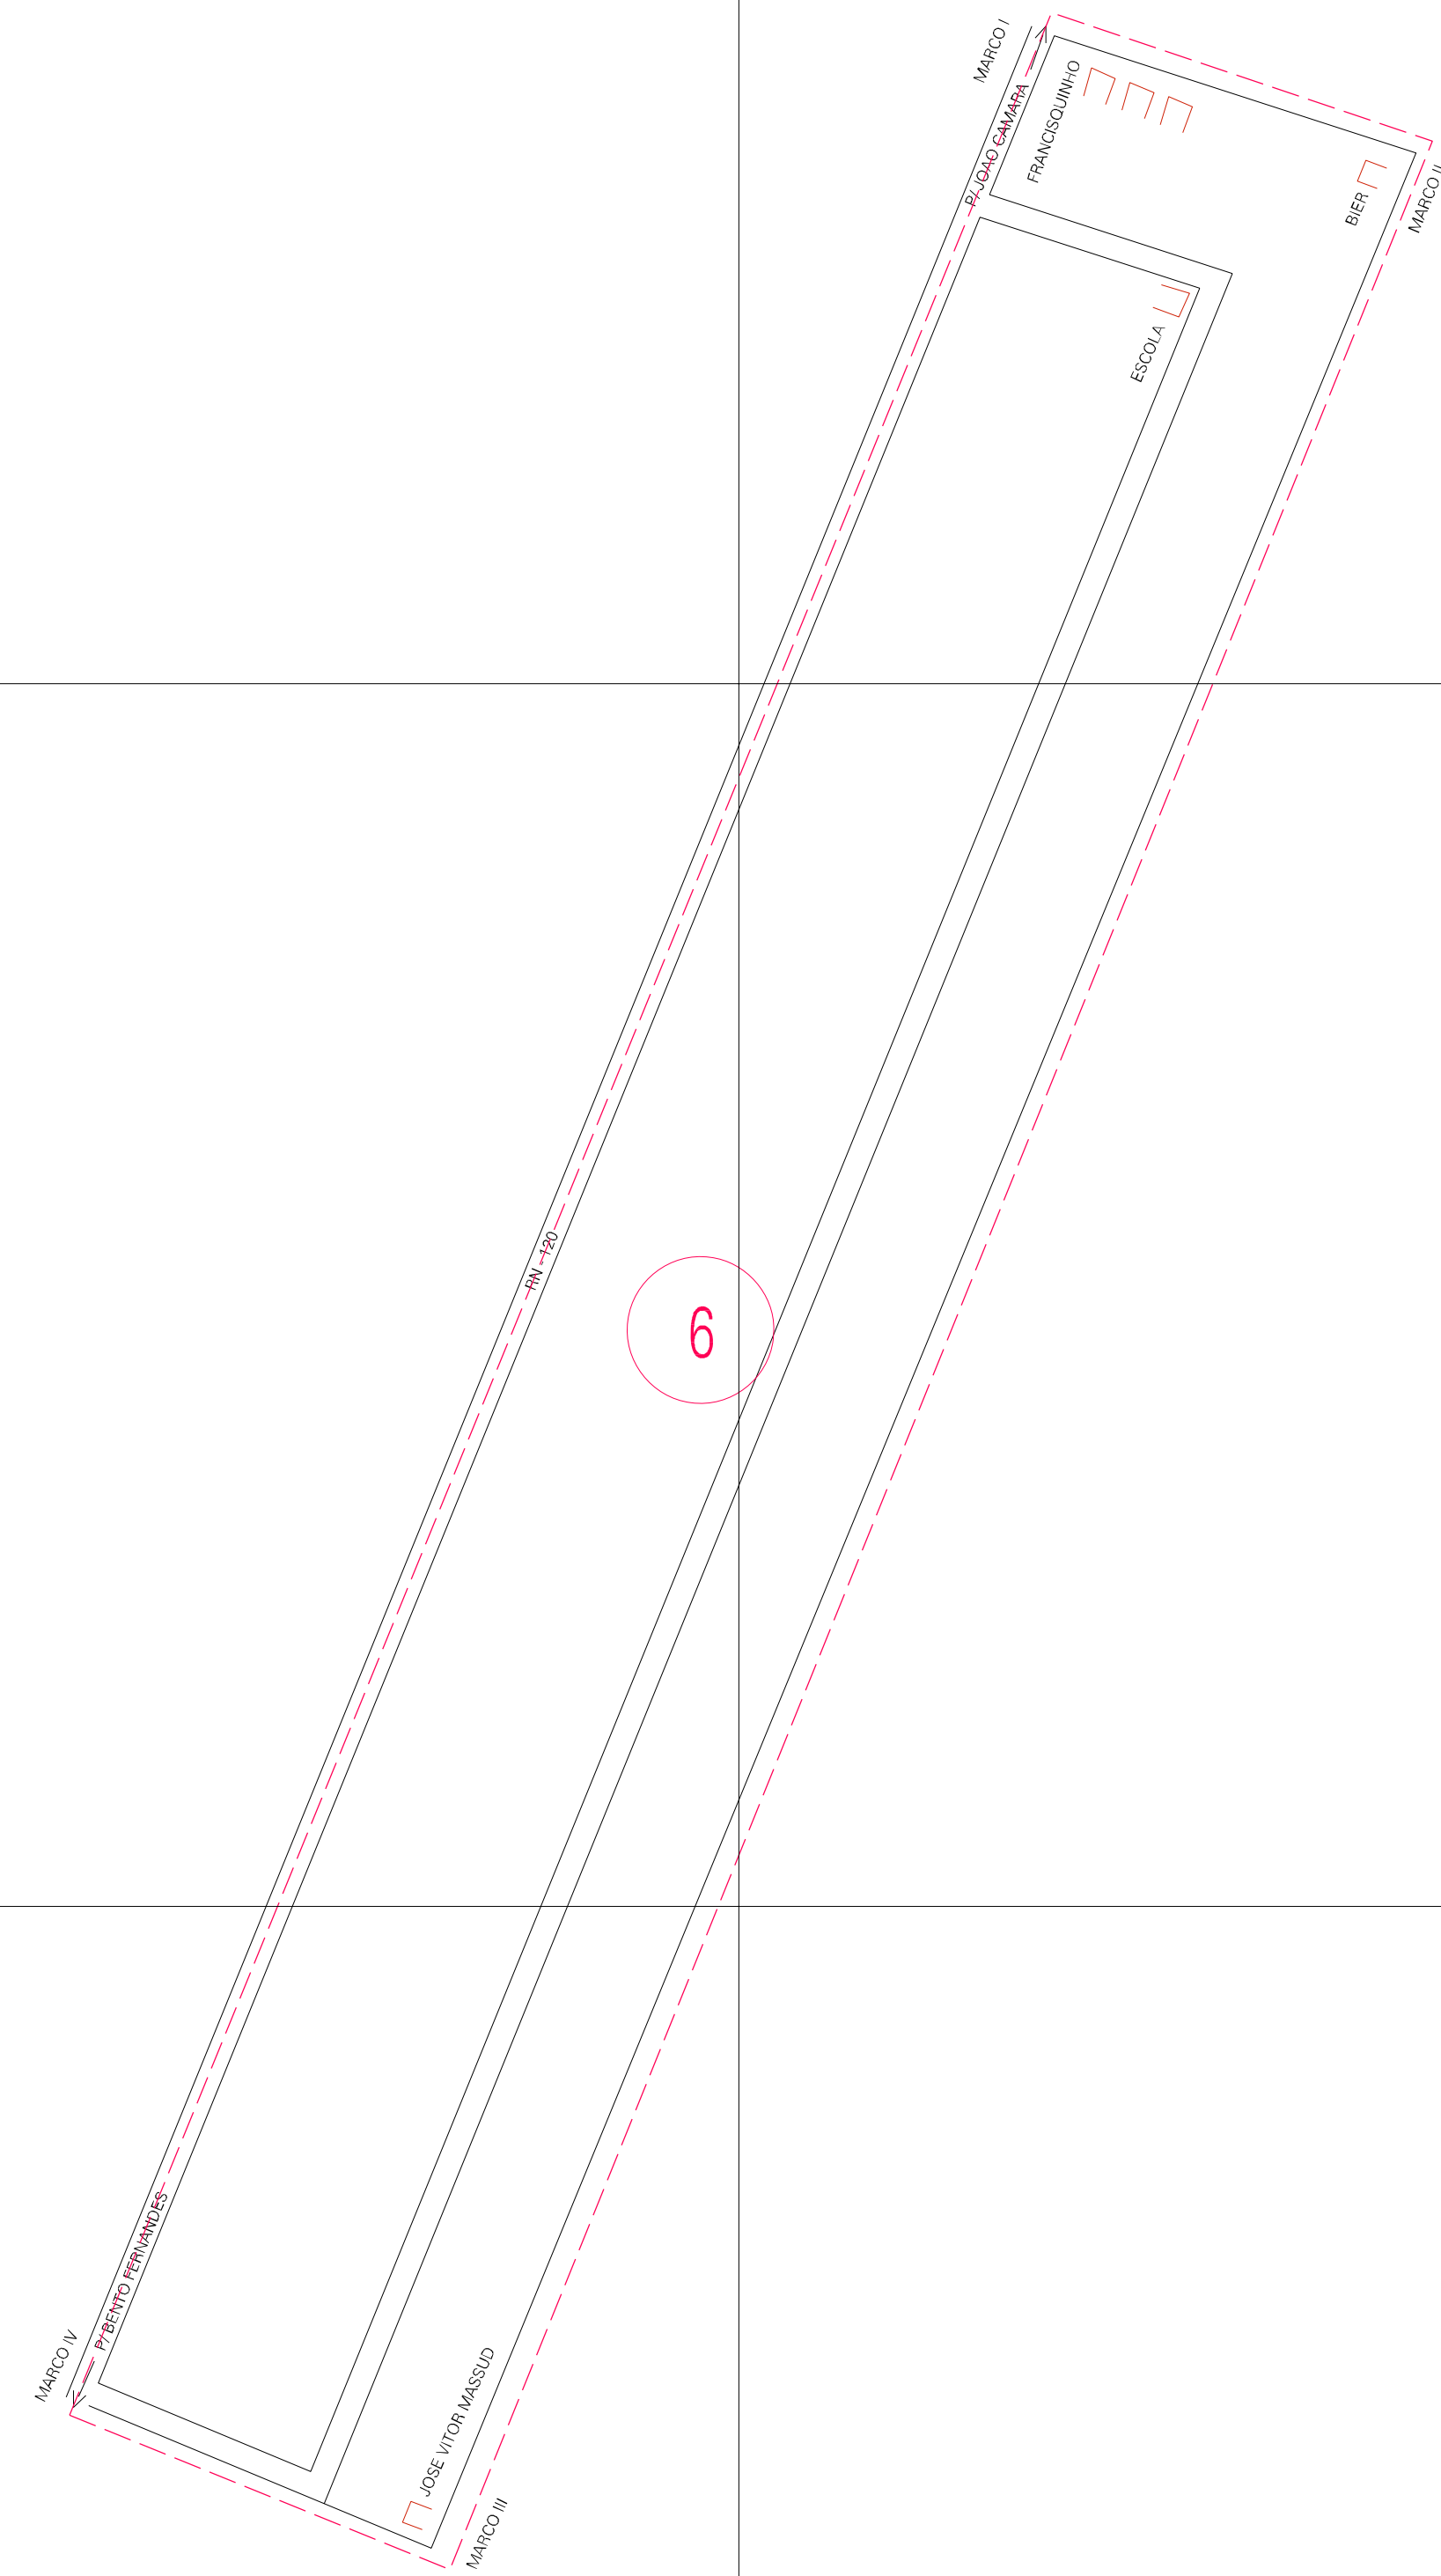

(187.909, 9371.766)

(188.909, 9371.766)

(187.909, 9371.266)

(188.909, 9371.266)

ESTADO DO RIO GRANDE DO NORTE
 Município: 24.01602
 BENTO FERNANDES
 Folha : 01 - 01

Arquivo: 240160200002.dgn
 Limites(km): (187.409, 9370.766) - (189.409, 9372.266)

- LEGENDA**
- LIMITES**
- Município ou Perímetro Urbano
 - Distrito
 - Subdistrito, RA, Zona ou similar
 - Bairro ou similar
 - Sector Constâncio
- CODIGOS**
- 22306.05 Distrito (cod. do município + cod. do distrito)
 - 05.06 Subdistrito (cod. do distrito + cod. do subdistrito)
 - 003 Bairro (cod. do bairro no município)
 - 25 Sector (número do sector no distrito ou subdistrito)

MAPA URBANO DIGITAL
 FOLHA A1