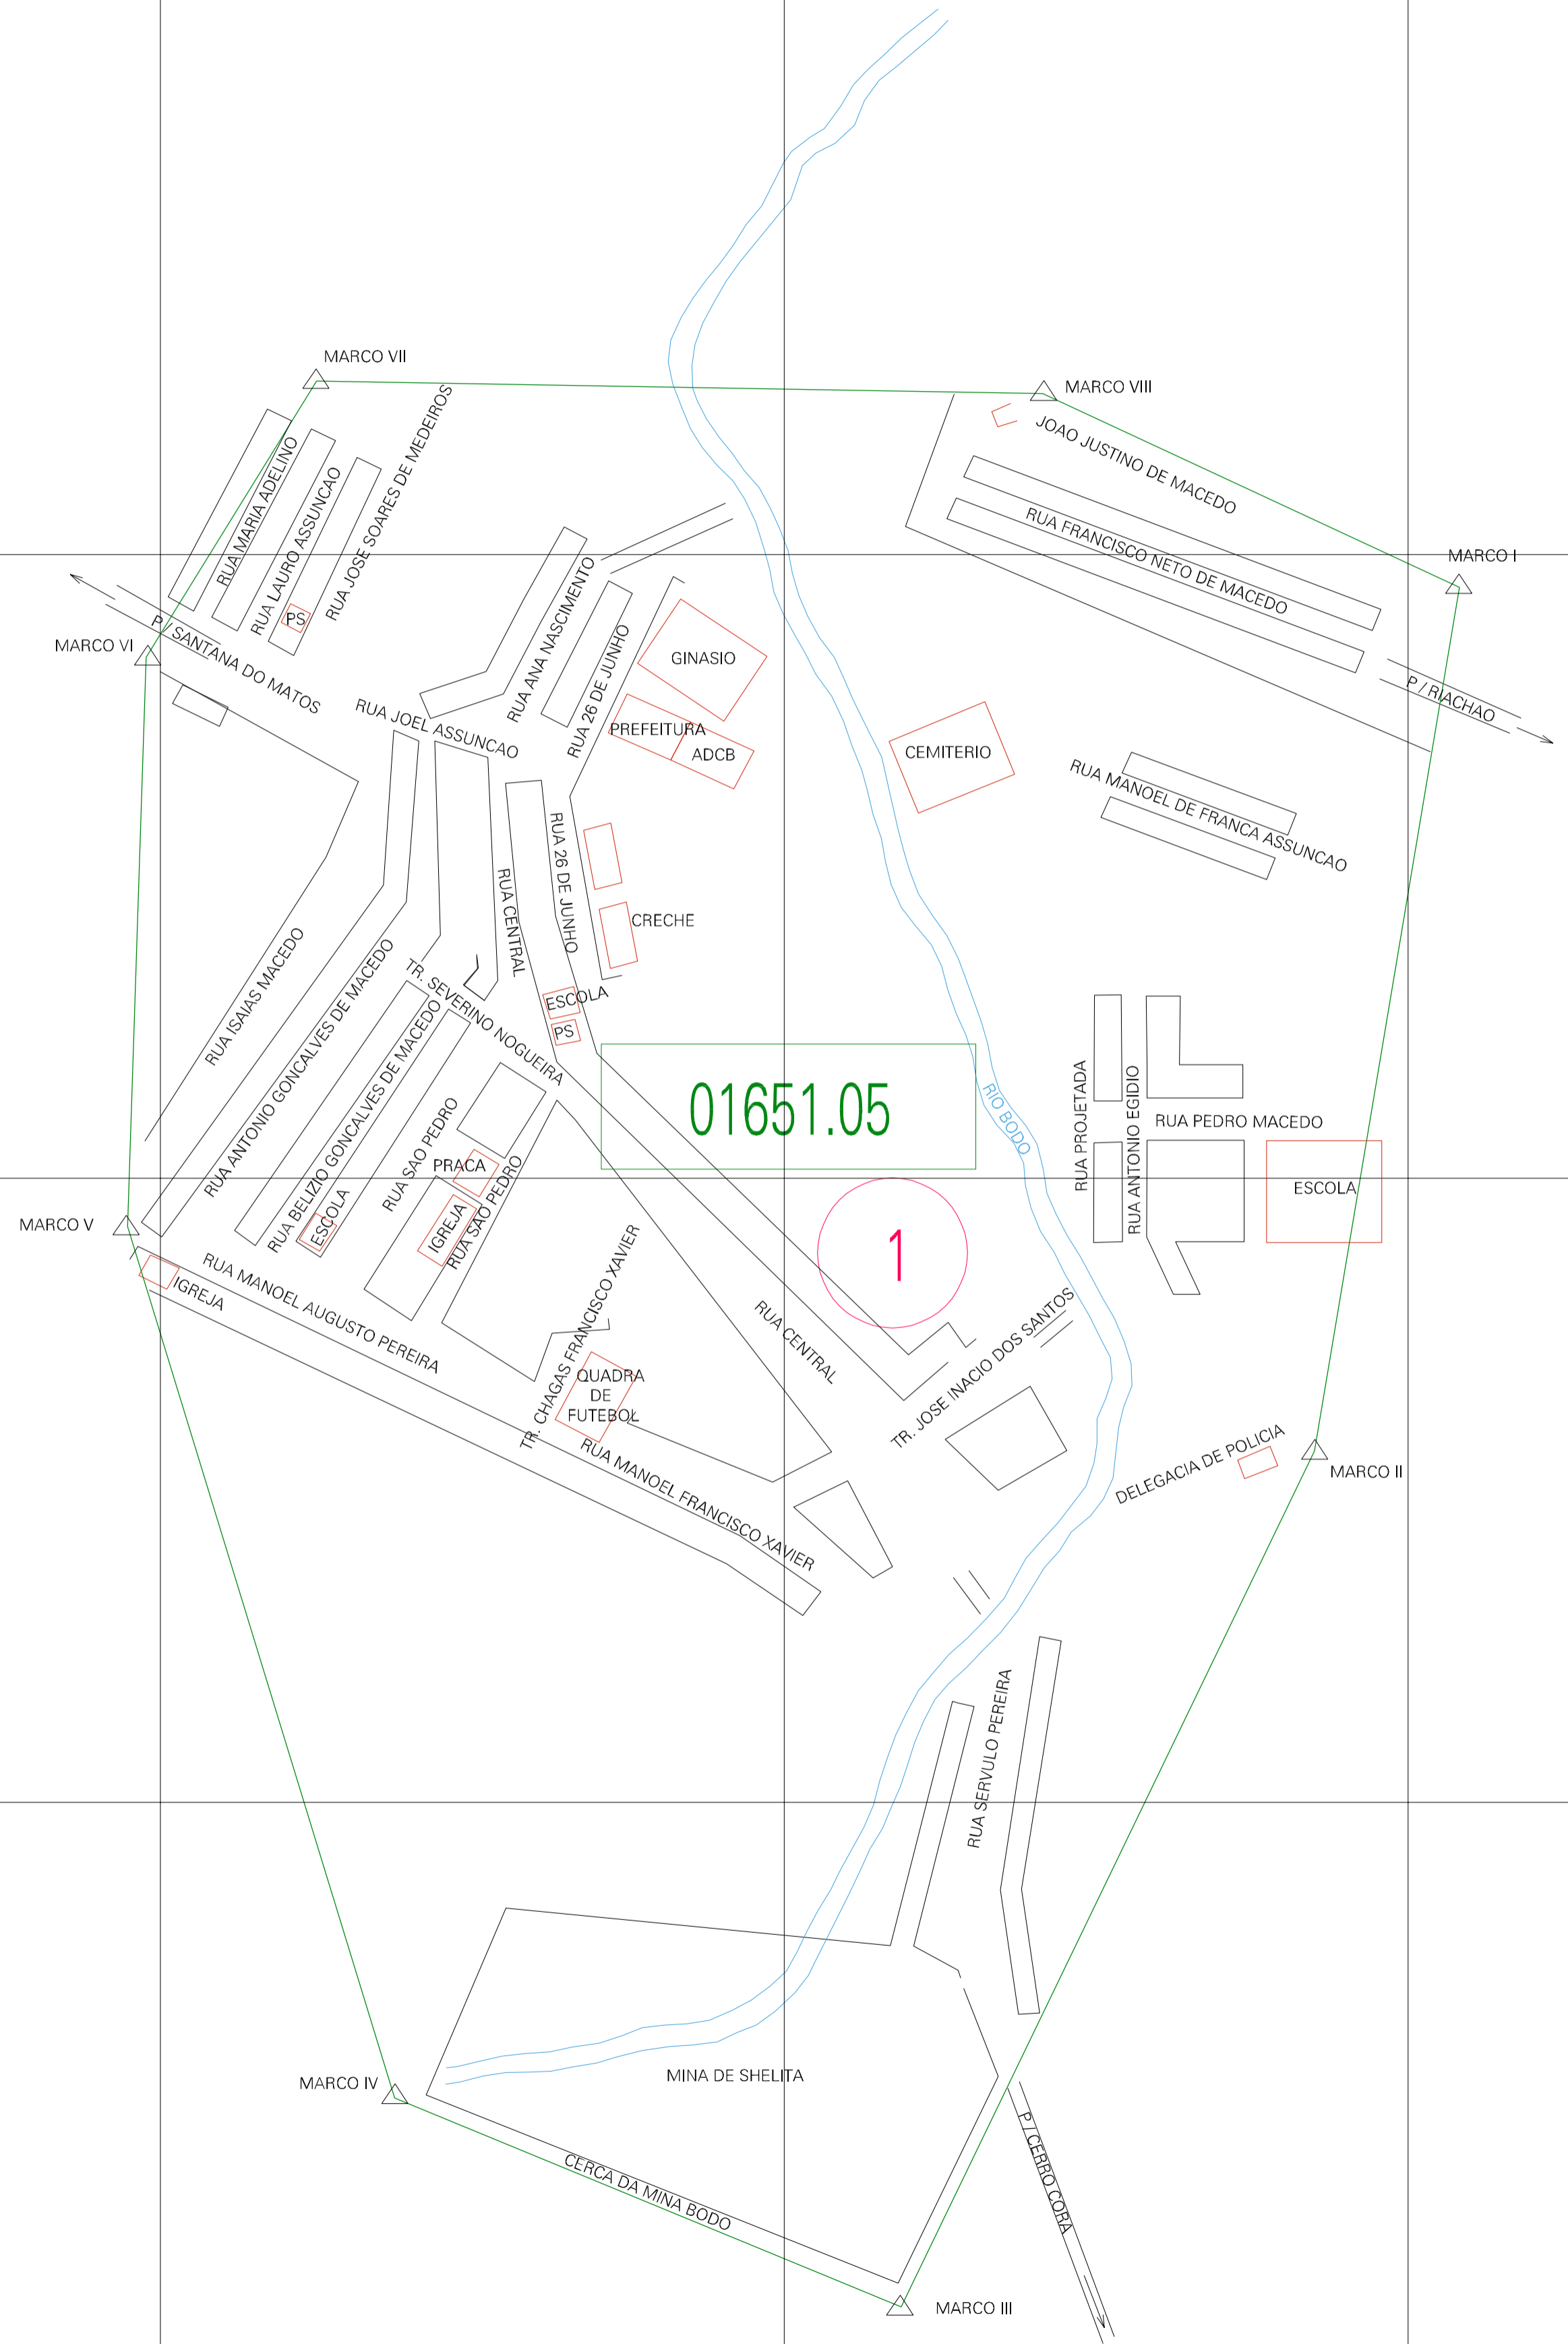

(785.99, 9337.775)

(786.99, 9337.775)

(785.99, 9337.275)

(786.99, 9337.275)

ESTADO DO RIO GRANDE DO NORTE
Município: 24.01651
BODÓ
Folha : 01 - 01

Arquivo: 2401651.dgn
Limites(km): (785.74, 9337.025) - (787.24, 9338.025)

LEGENDA

LIMITES

- Município ou Perímetro Urbano
- Distrito
- Subdistrito, RA, Zona ou similar
- Bairro ou similar
- Sector Censitário

CODIGOS

- 22306.05 Distrito (cod. do município + cod. do distrito)
- 05.06 Subdistrito (cod. do distrito + cod. do subdistrito)
- 003 Bairro (cod. do bairro no município)
- 25 Sector (número do setor no distrito ou subdistrito)

MAPA URBANO DIGITAL
FOLHA A1