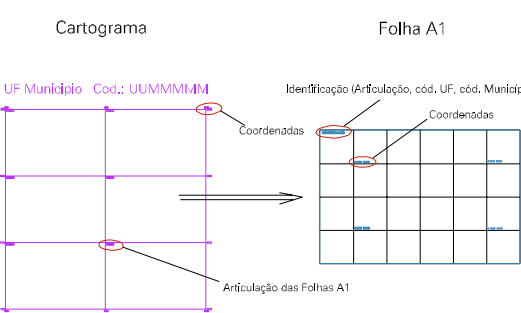

(705.347, 9285.479)

35

(705.347, 9285.479)

(705.347, 9285.479)

(705.347, 9285.479)

ESTADO DO RIO GRANDE DO NORTE

Município: 24.02006

CAICÓ

Folha : 02 - 01

Arquivo: 2402006.dgn  
Limites(km): (705.347, 9284.479) - (705.347, 9287.479)

LEGENDA

- LIMITES**
- Município ou Perímetro Urbano
  - Distrito
  - Subdistrito, RA, Zona ou similar
  - Bairro ou similar
  - Sector Censitário
- CODIGOS**
- 22306.05 Distrito (cod. do município + cod. do distrito)
  - 05.06 Subdistrito (cod. do distrito + cod. do subdistrito)
  - 003 Bairro (cod. do bairro no município)
  - 25 Sector (número do setor no distrito ou subdistrito)

Articulação de Folhas

MAPA URBANO DIGITAL FOLHA A1