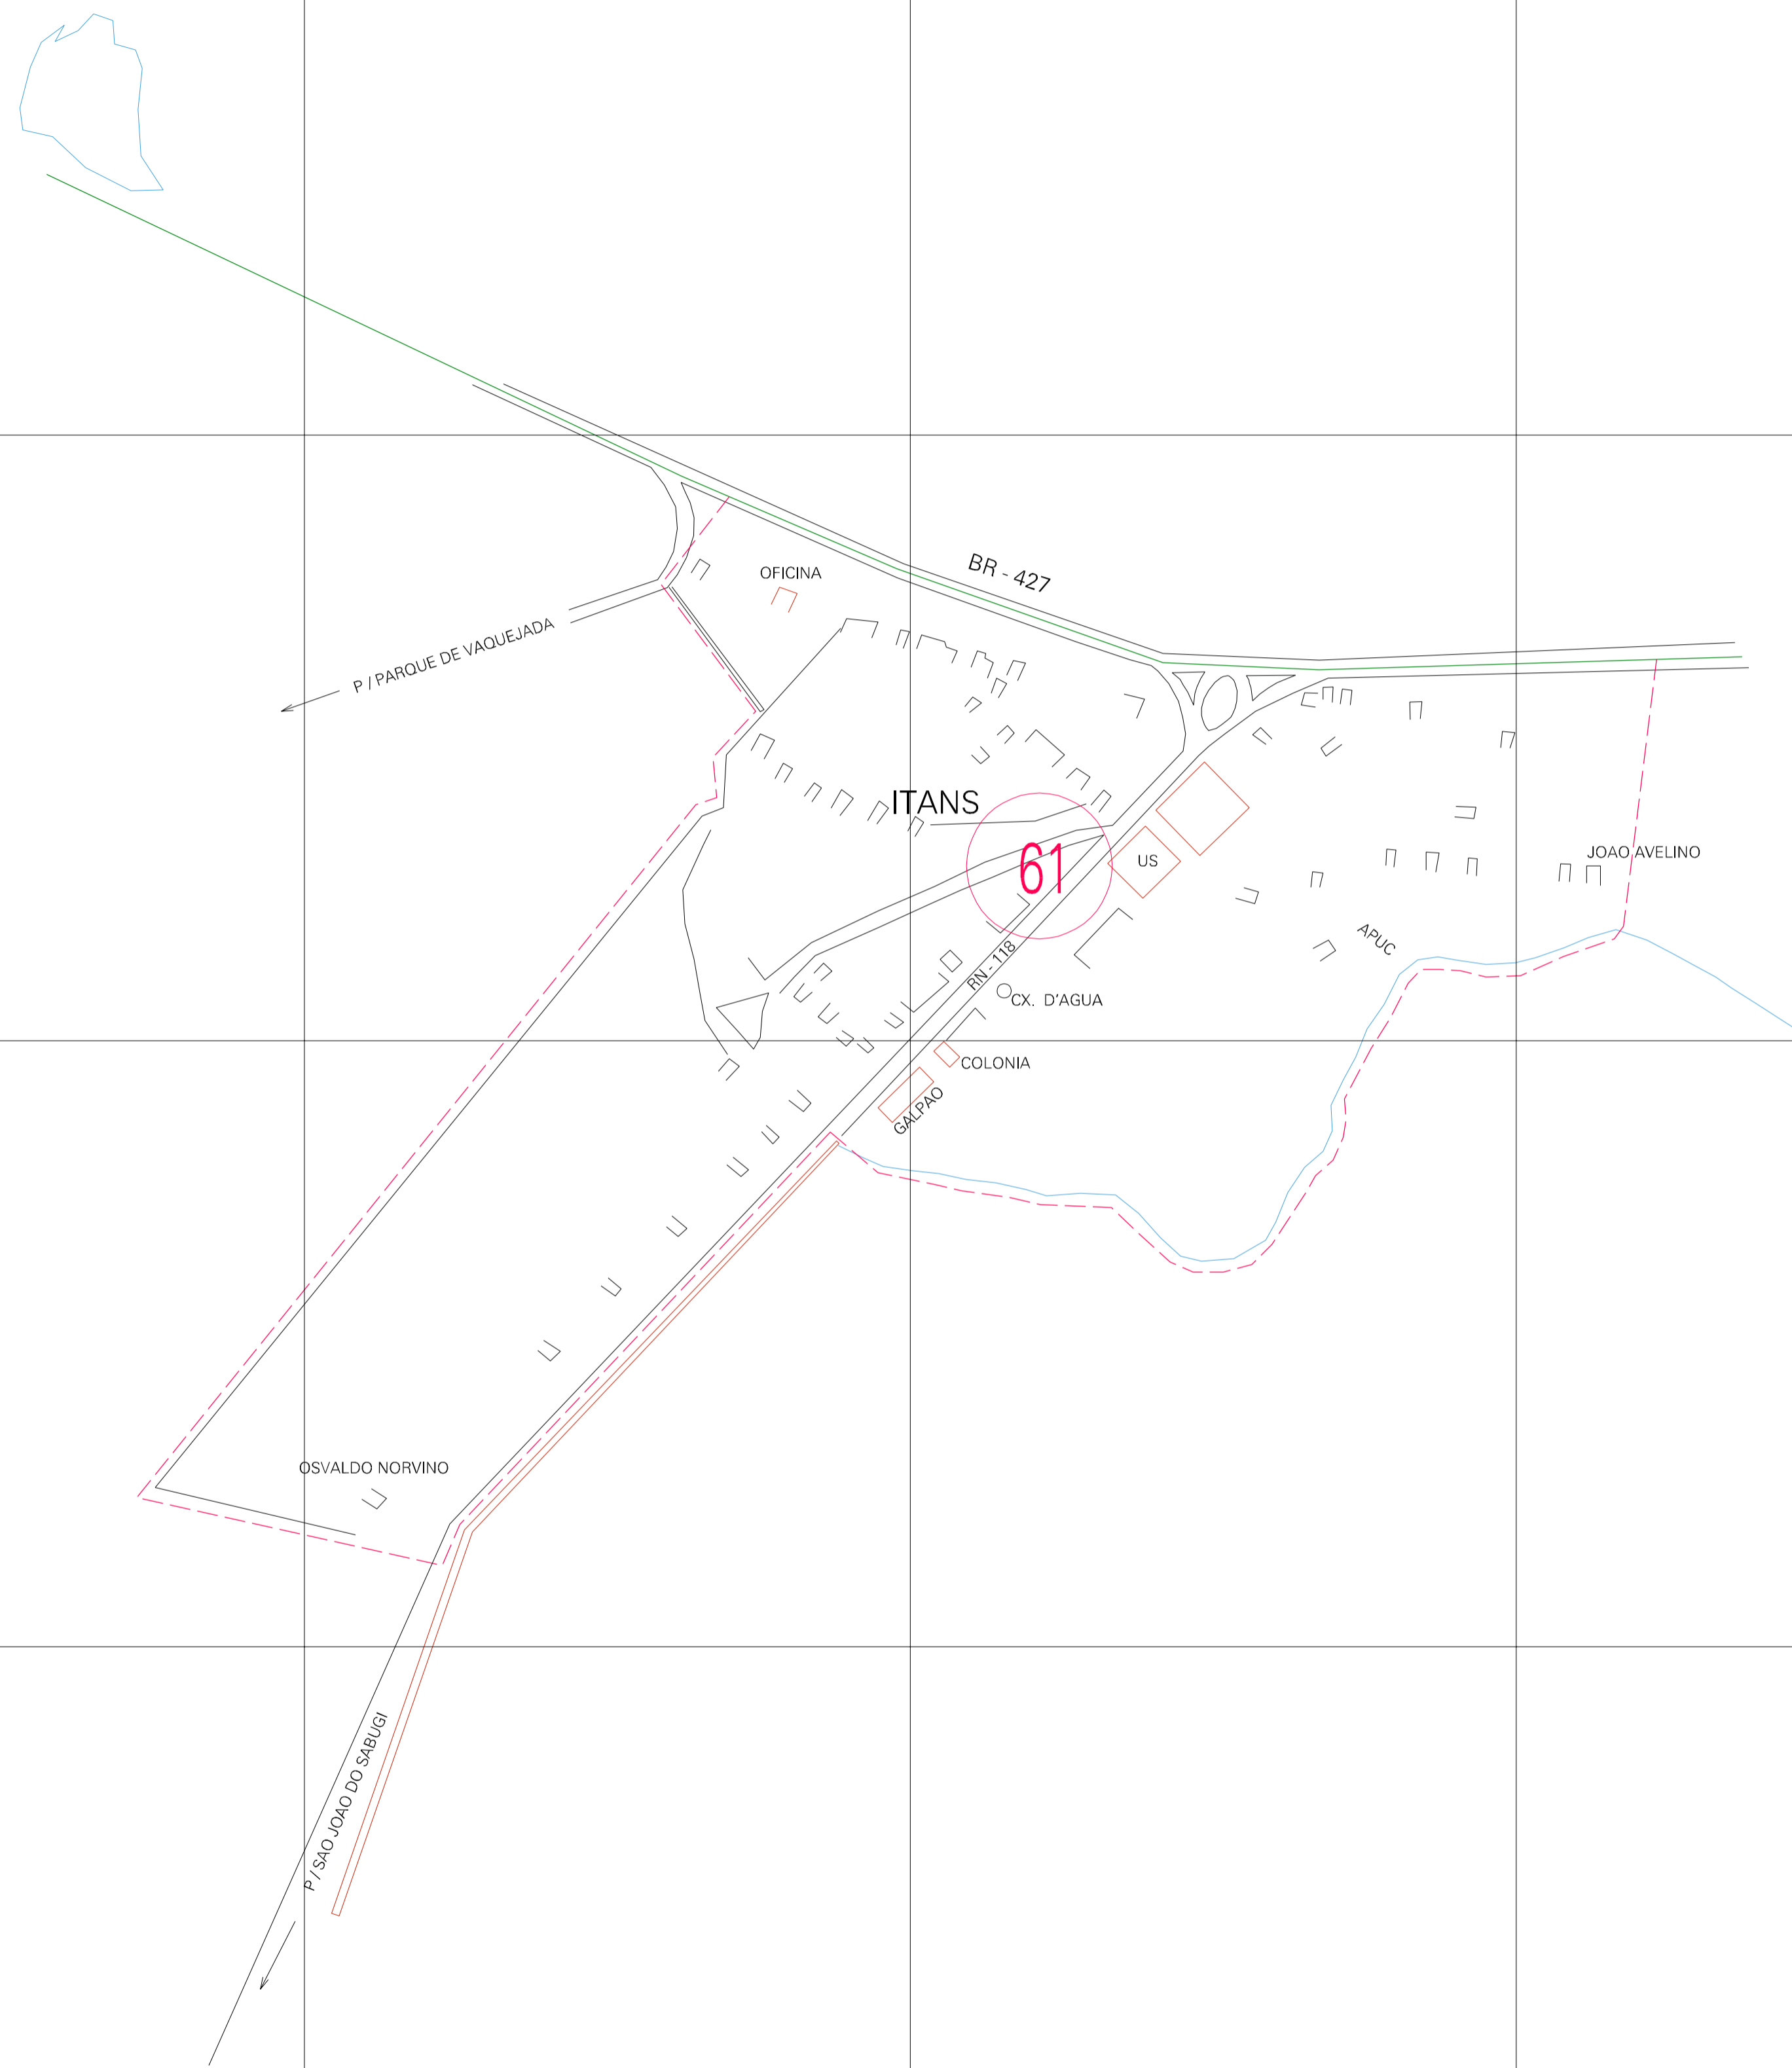

(713.755, 9283.228)

(714.755, 9283.228)

(713.755, 9282.728)

(714.755, 9282.728)

ESTADO DO RIO GRANDE DO NORTE
 Município: 24.02006
 CAICÓ
 Folha : 01 - 01

Arquivo: 2402006aeu1.dgn
 Limites(km): (713.505, 9282.478) - (715.005, 9283.478)

- LEGENDA**
- LIMITES**
- Município ou Perímetro Urbano
 - Distrito
 - Subdistrito, RA, Zona ou similar
 - Bairro ou similar
 - Sector Censitário
- CODIGOS**
- 22306.05 Distrito (cod. do município + cod. do distrito)
 - 05.06 Subdistrito (cod. do distrito + cod. do subdistrito)
 - 003 Bairro (cod. do bairro no município)
 - 25 Sector (número do setor no distrito ou subdistrito)