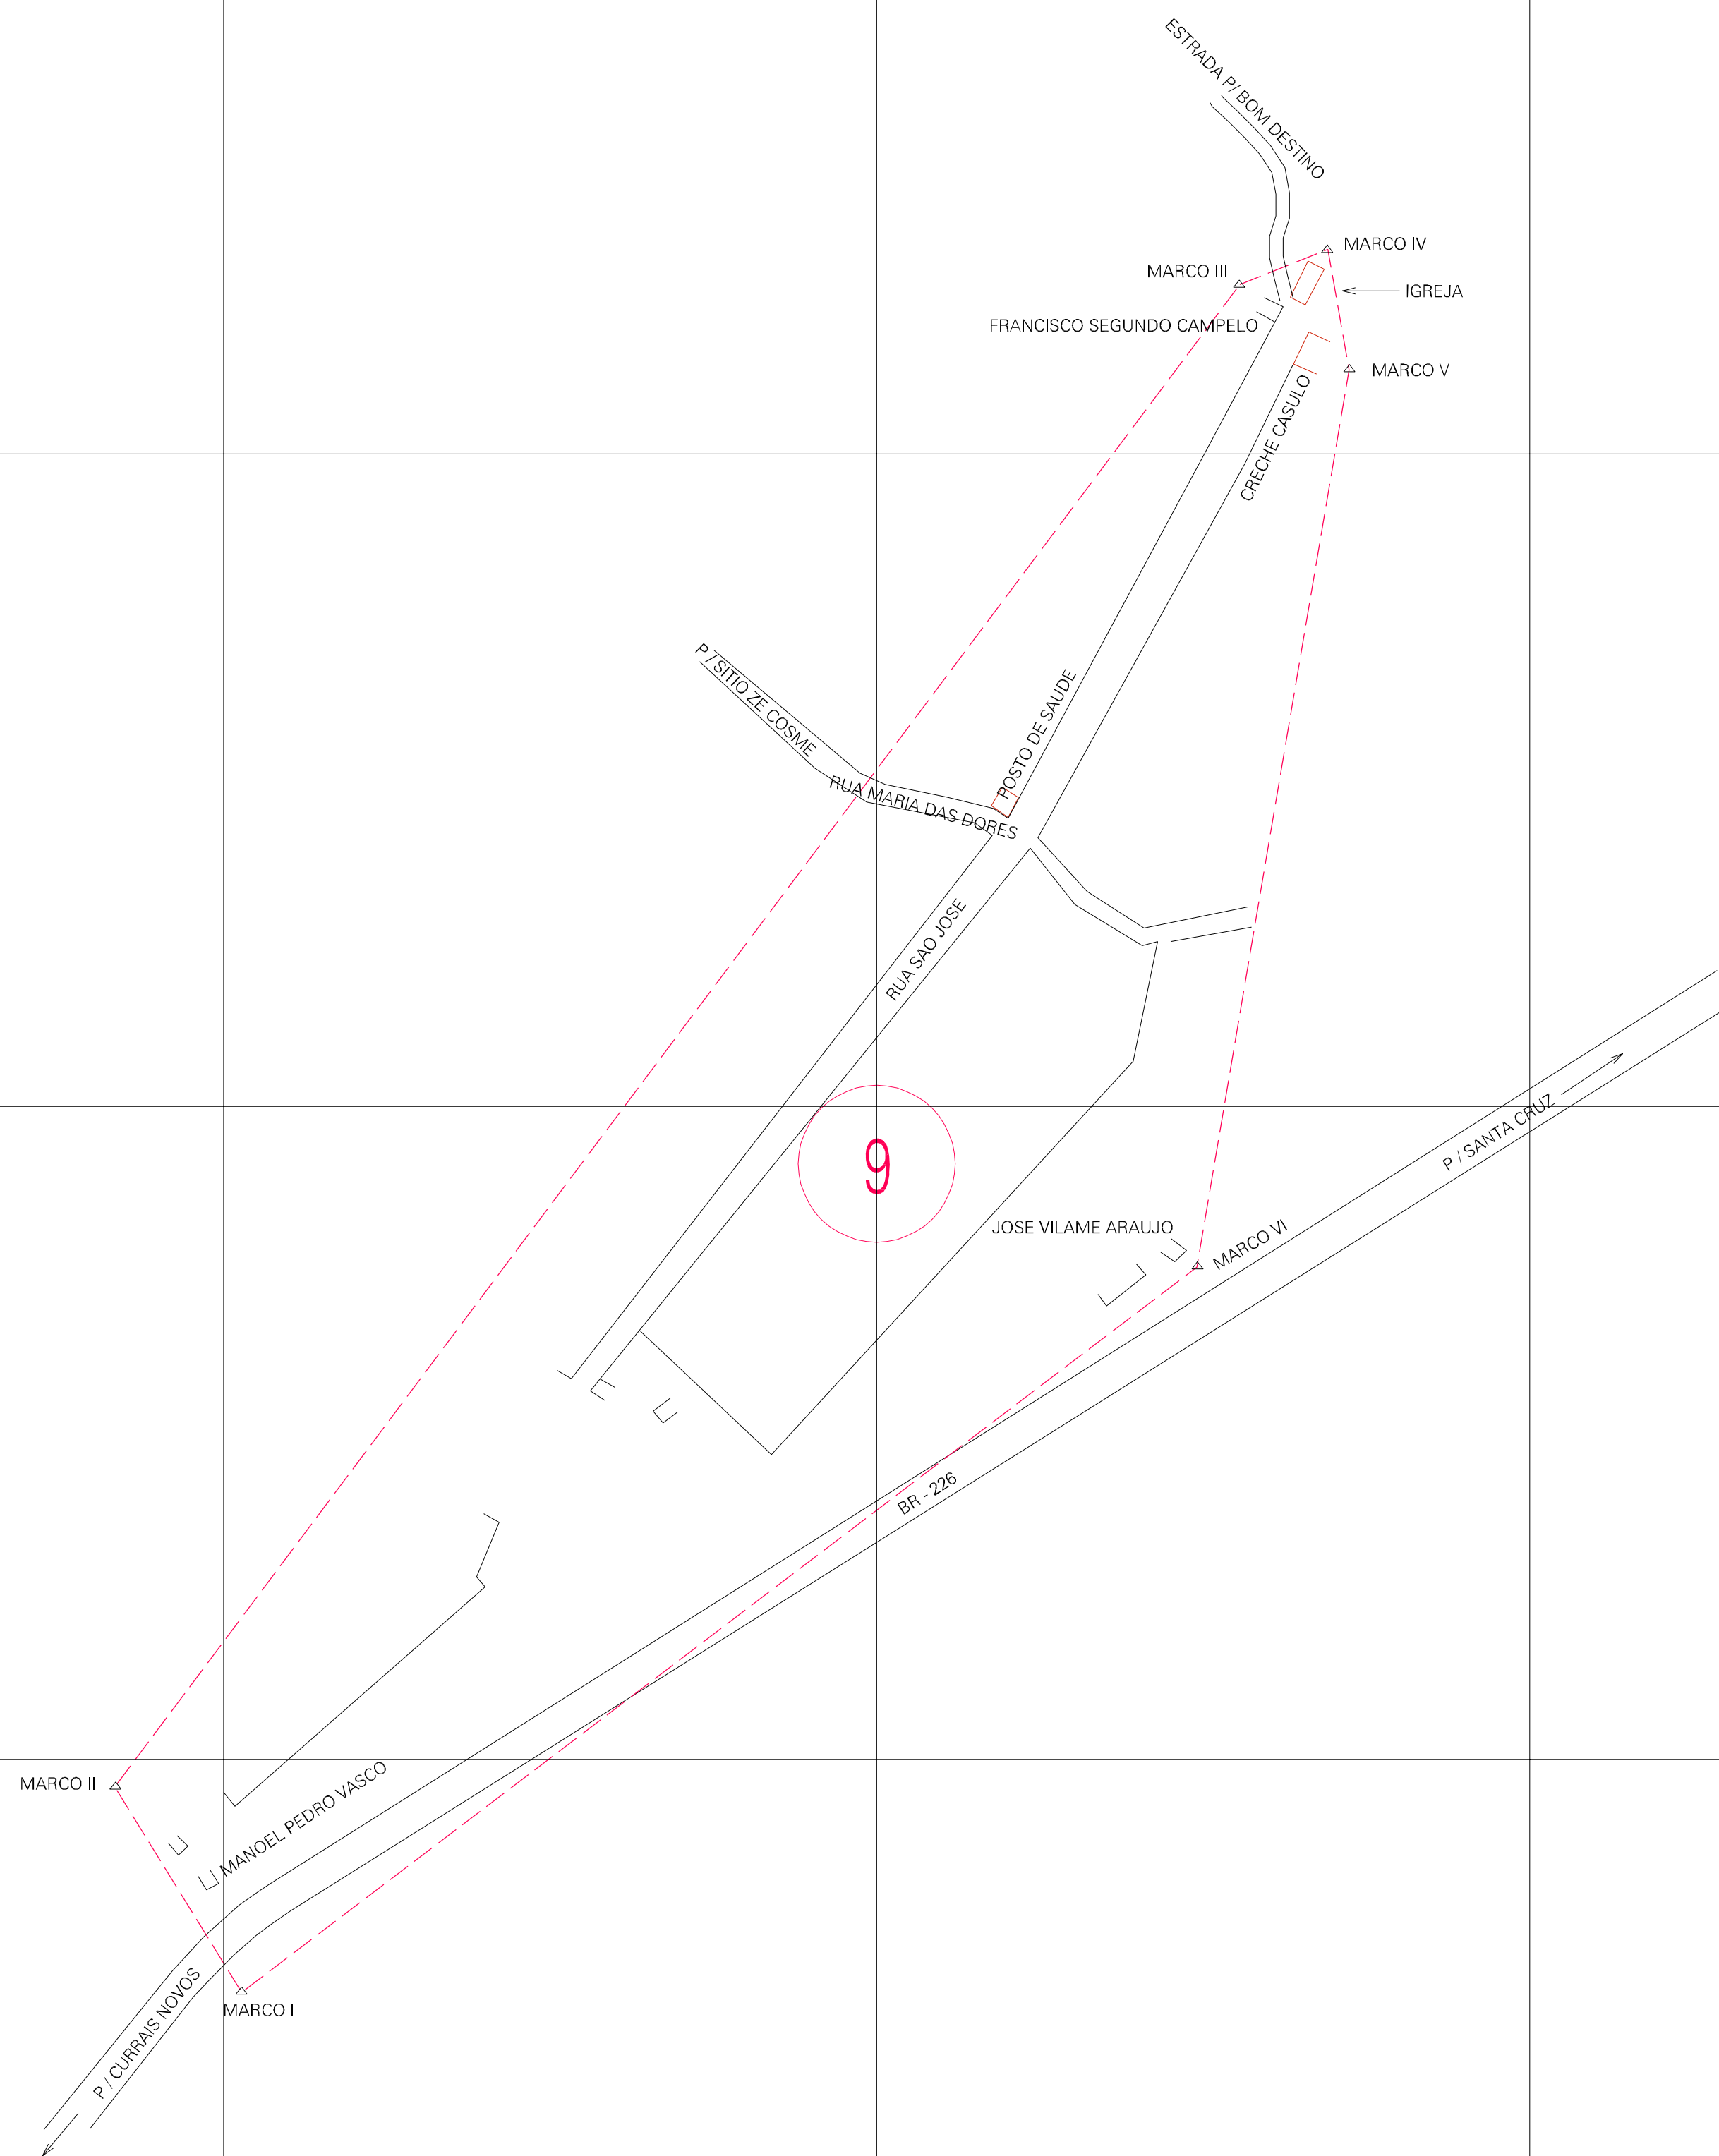

(814.136, 9313.432)

(815.136, 9313.432)

(814.136, 9312.932)

(815.136, 9312.932)

ESTADO DO RIO GRANDE DO NORTE
 Município: 24.02105
 CAMPO REDONDO
 Folha : 01 - 01
 Arquivo: 240210500001.dgn
 Limites(km): (813.886, 9312.682) - (815.386, 9313.682)

LEGENDA

LIMITES

- Município ou Perímetro Urbano
- Distrito
- Subdistrito, RA, Zona ou similar
- Bairro ou similar
- Sector Censitário

CODIGOS

- 22306.05 Distrito (cod. do município + cod. do distrito)
- 05.06 Subdistrito (cod. do distrito + cod. do subdistrito)
- 003 Bairro (cod. do bairro no município)
- 25 Sector (número do sector no distrito ou subdistrito)