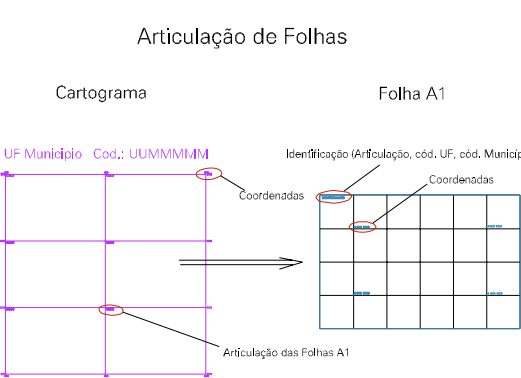

(813.538, 9309.805)

(812.538, 9309.805)

(813.538, 9309.805)

(812.538, 9309.805)

ESTADO DO RIO GRANDE DO NORTE
 Município: 24.02105
 CAMPO REDONDO
 Folha : 01 - 01

Arquivo: 2402105.dgn
 Limites(km): (809.538, 9307.805) - (813.538, 9310.805)

LEGENDA

LIMITES

- Município ou Perímetro Urbano
- Distrito
- Subdistrito, RA, Zona ou similar
- Bairro ou similar
- Sector Censitário

CODIGOS

- 2402105.05 Distrito (cod. do município + cod. do distrito)
- 05.06 Subdistrito (cod. do distrito + cod. do subdistrito)
- 003 Bairro (cod. do bairro no município)
- 25 Sector (número do setor no distrito ou subdistrito)