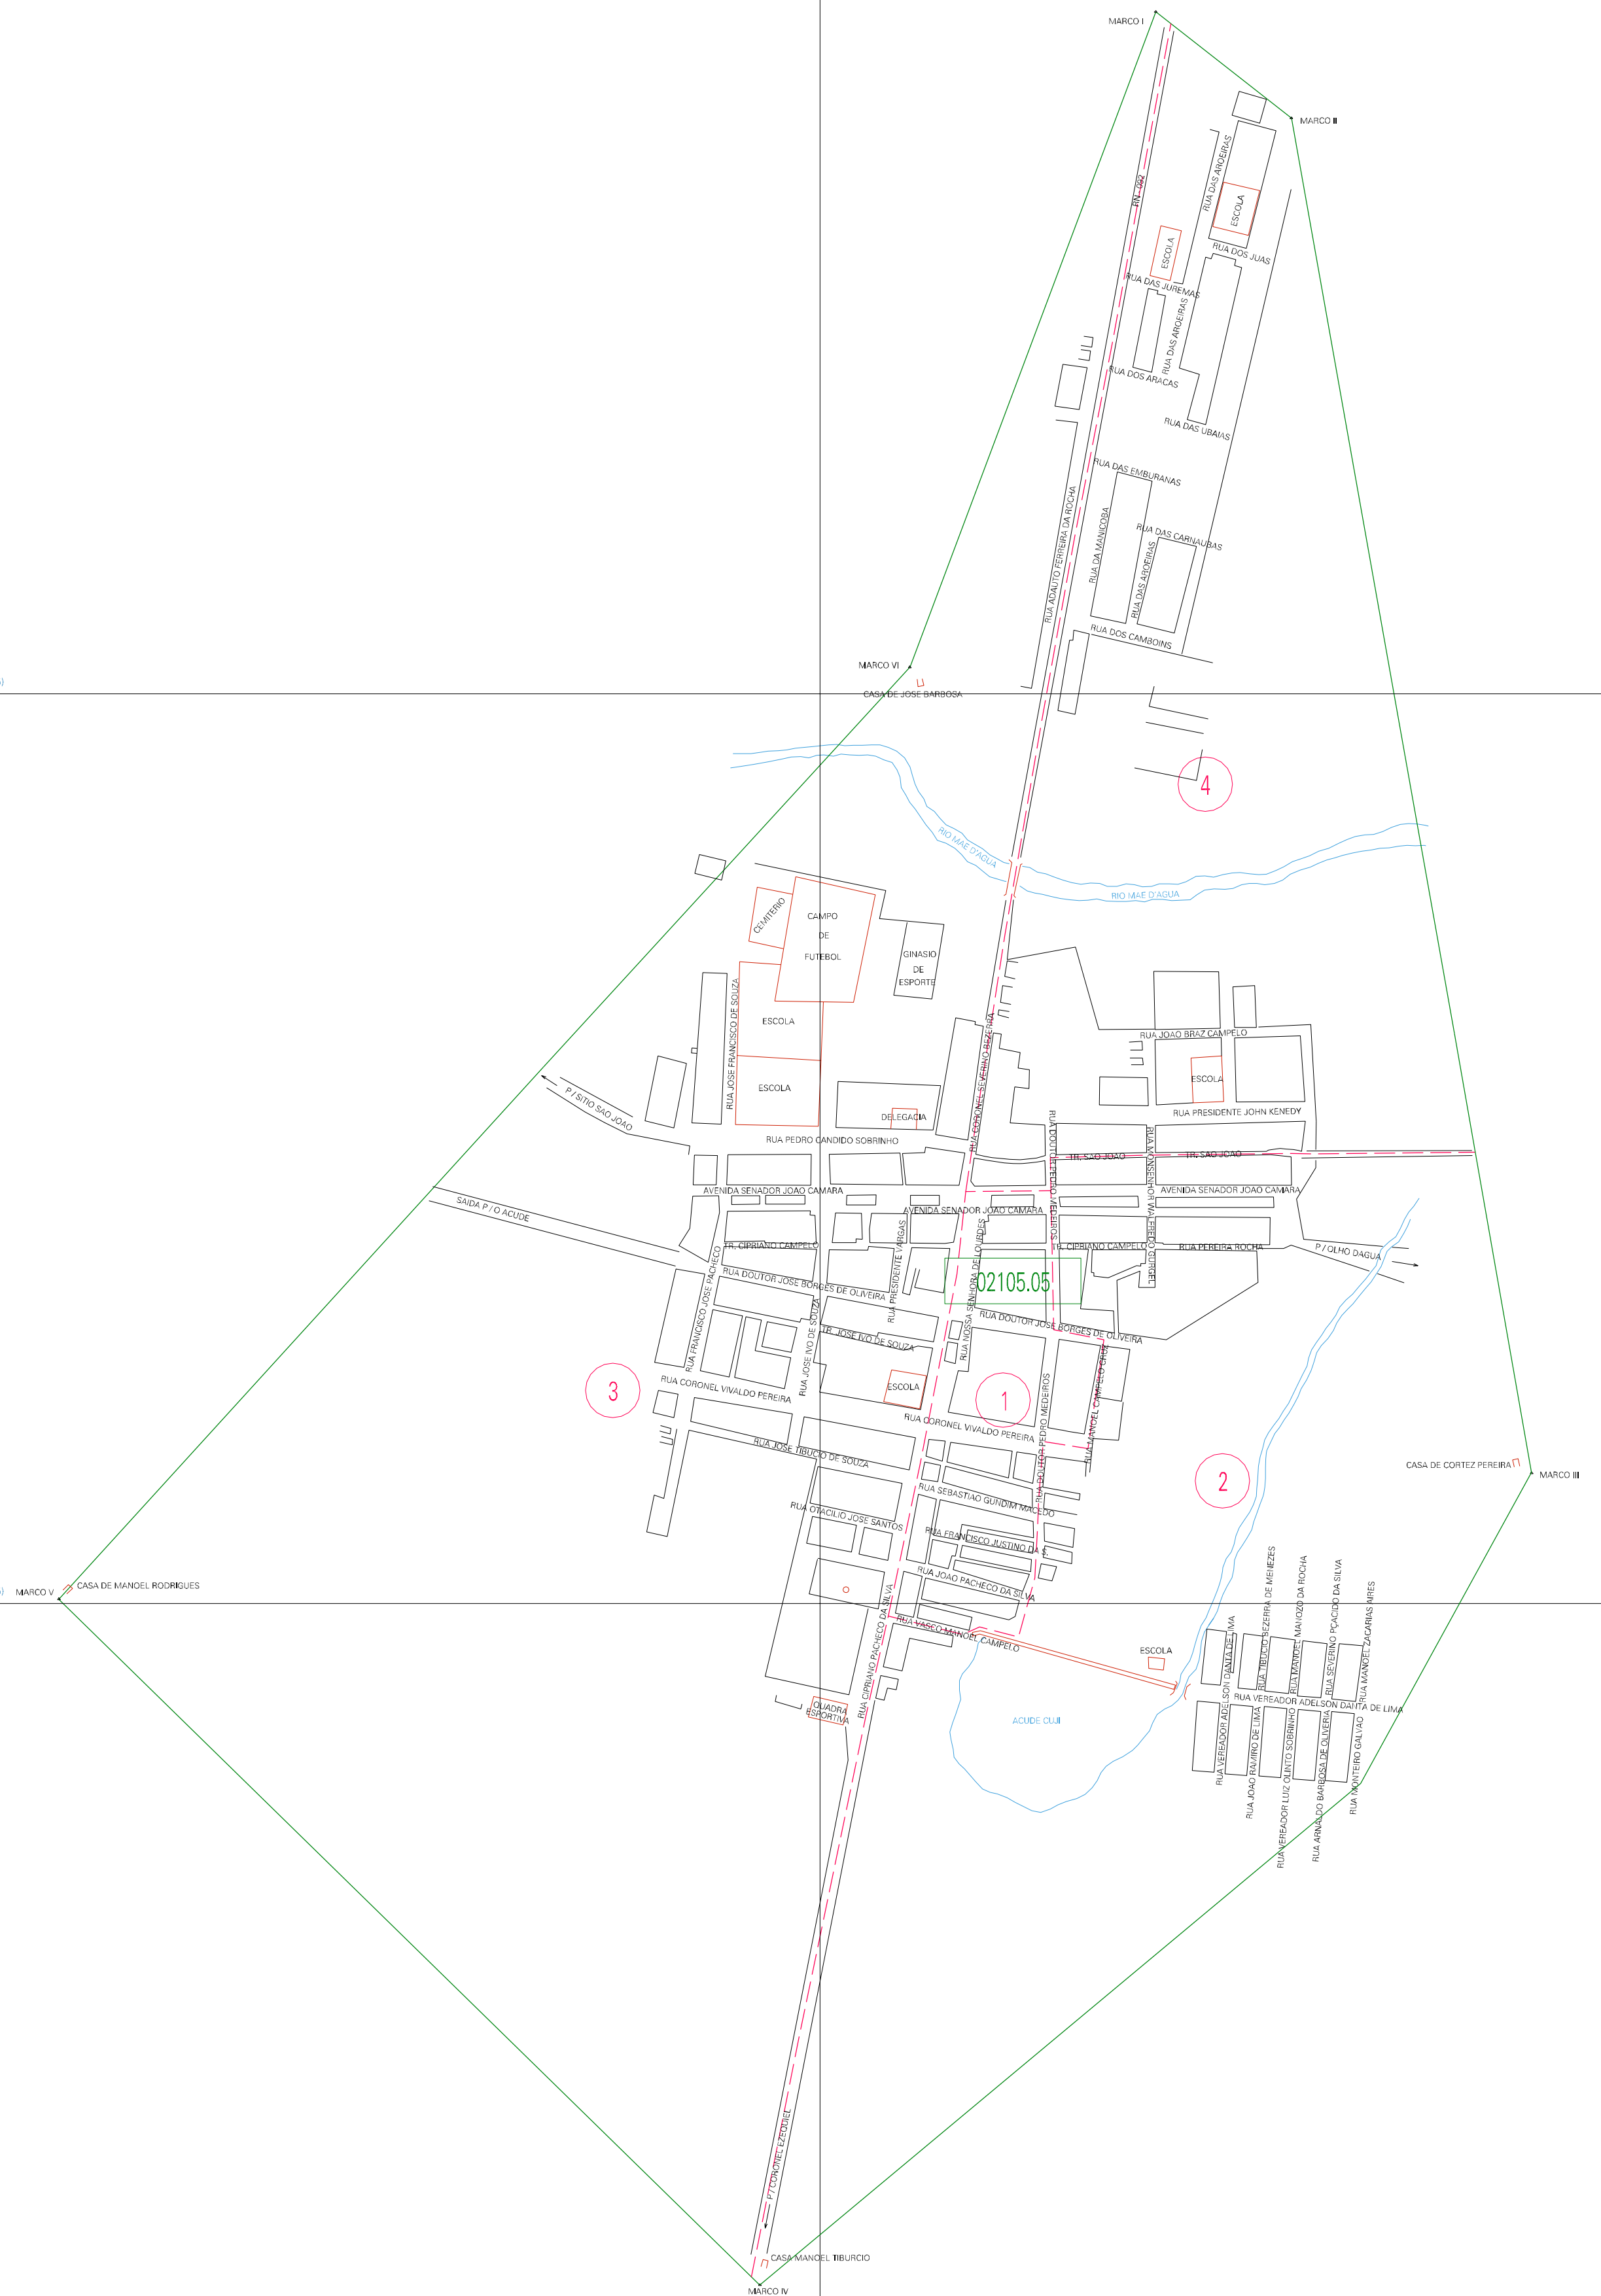

(813.538, 9309.805)

(812.538, 9309.805)

(813.538, 9309.805)

(812.538, 9309.805)

ESTADO DO RIO GRANDE DO NORTE
 Município: 24.02105
 CAMPO REDONDO
 Folha : 01 - 01

Arquivo: 2402105.dgn
 Limites(km): (809.538, 9307.805) - (813.538, 9310.805)

LEGENDA

LIMITES

- Município ou Perímetro Urbano
- Distrito
- Subdistrito, RA, Zona ou similar
- Bairro ou similar
- Sector Censitário

CODIGOS

- 2402105.05 Distrito (cod. do município + cod. do distrito)
- 05.06 Subdistrito (cod. do distrito + cod. do subdistrito)
- 003 Bairro (cod. do bairro no município)
- 25 Sector (número do setor no distrito ou subdistrito)

MAPA URBANO DIGITAL
 FOLHA A1