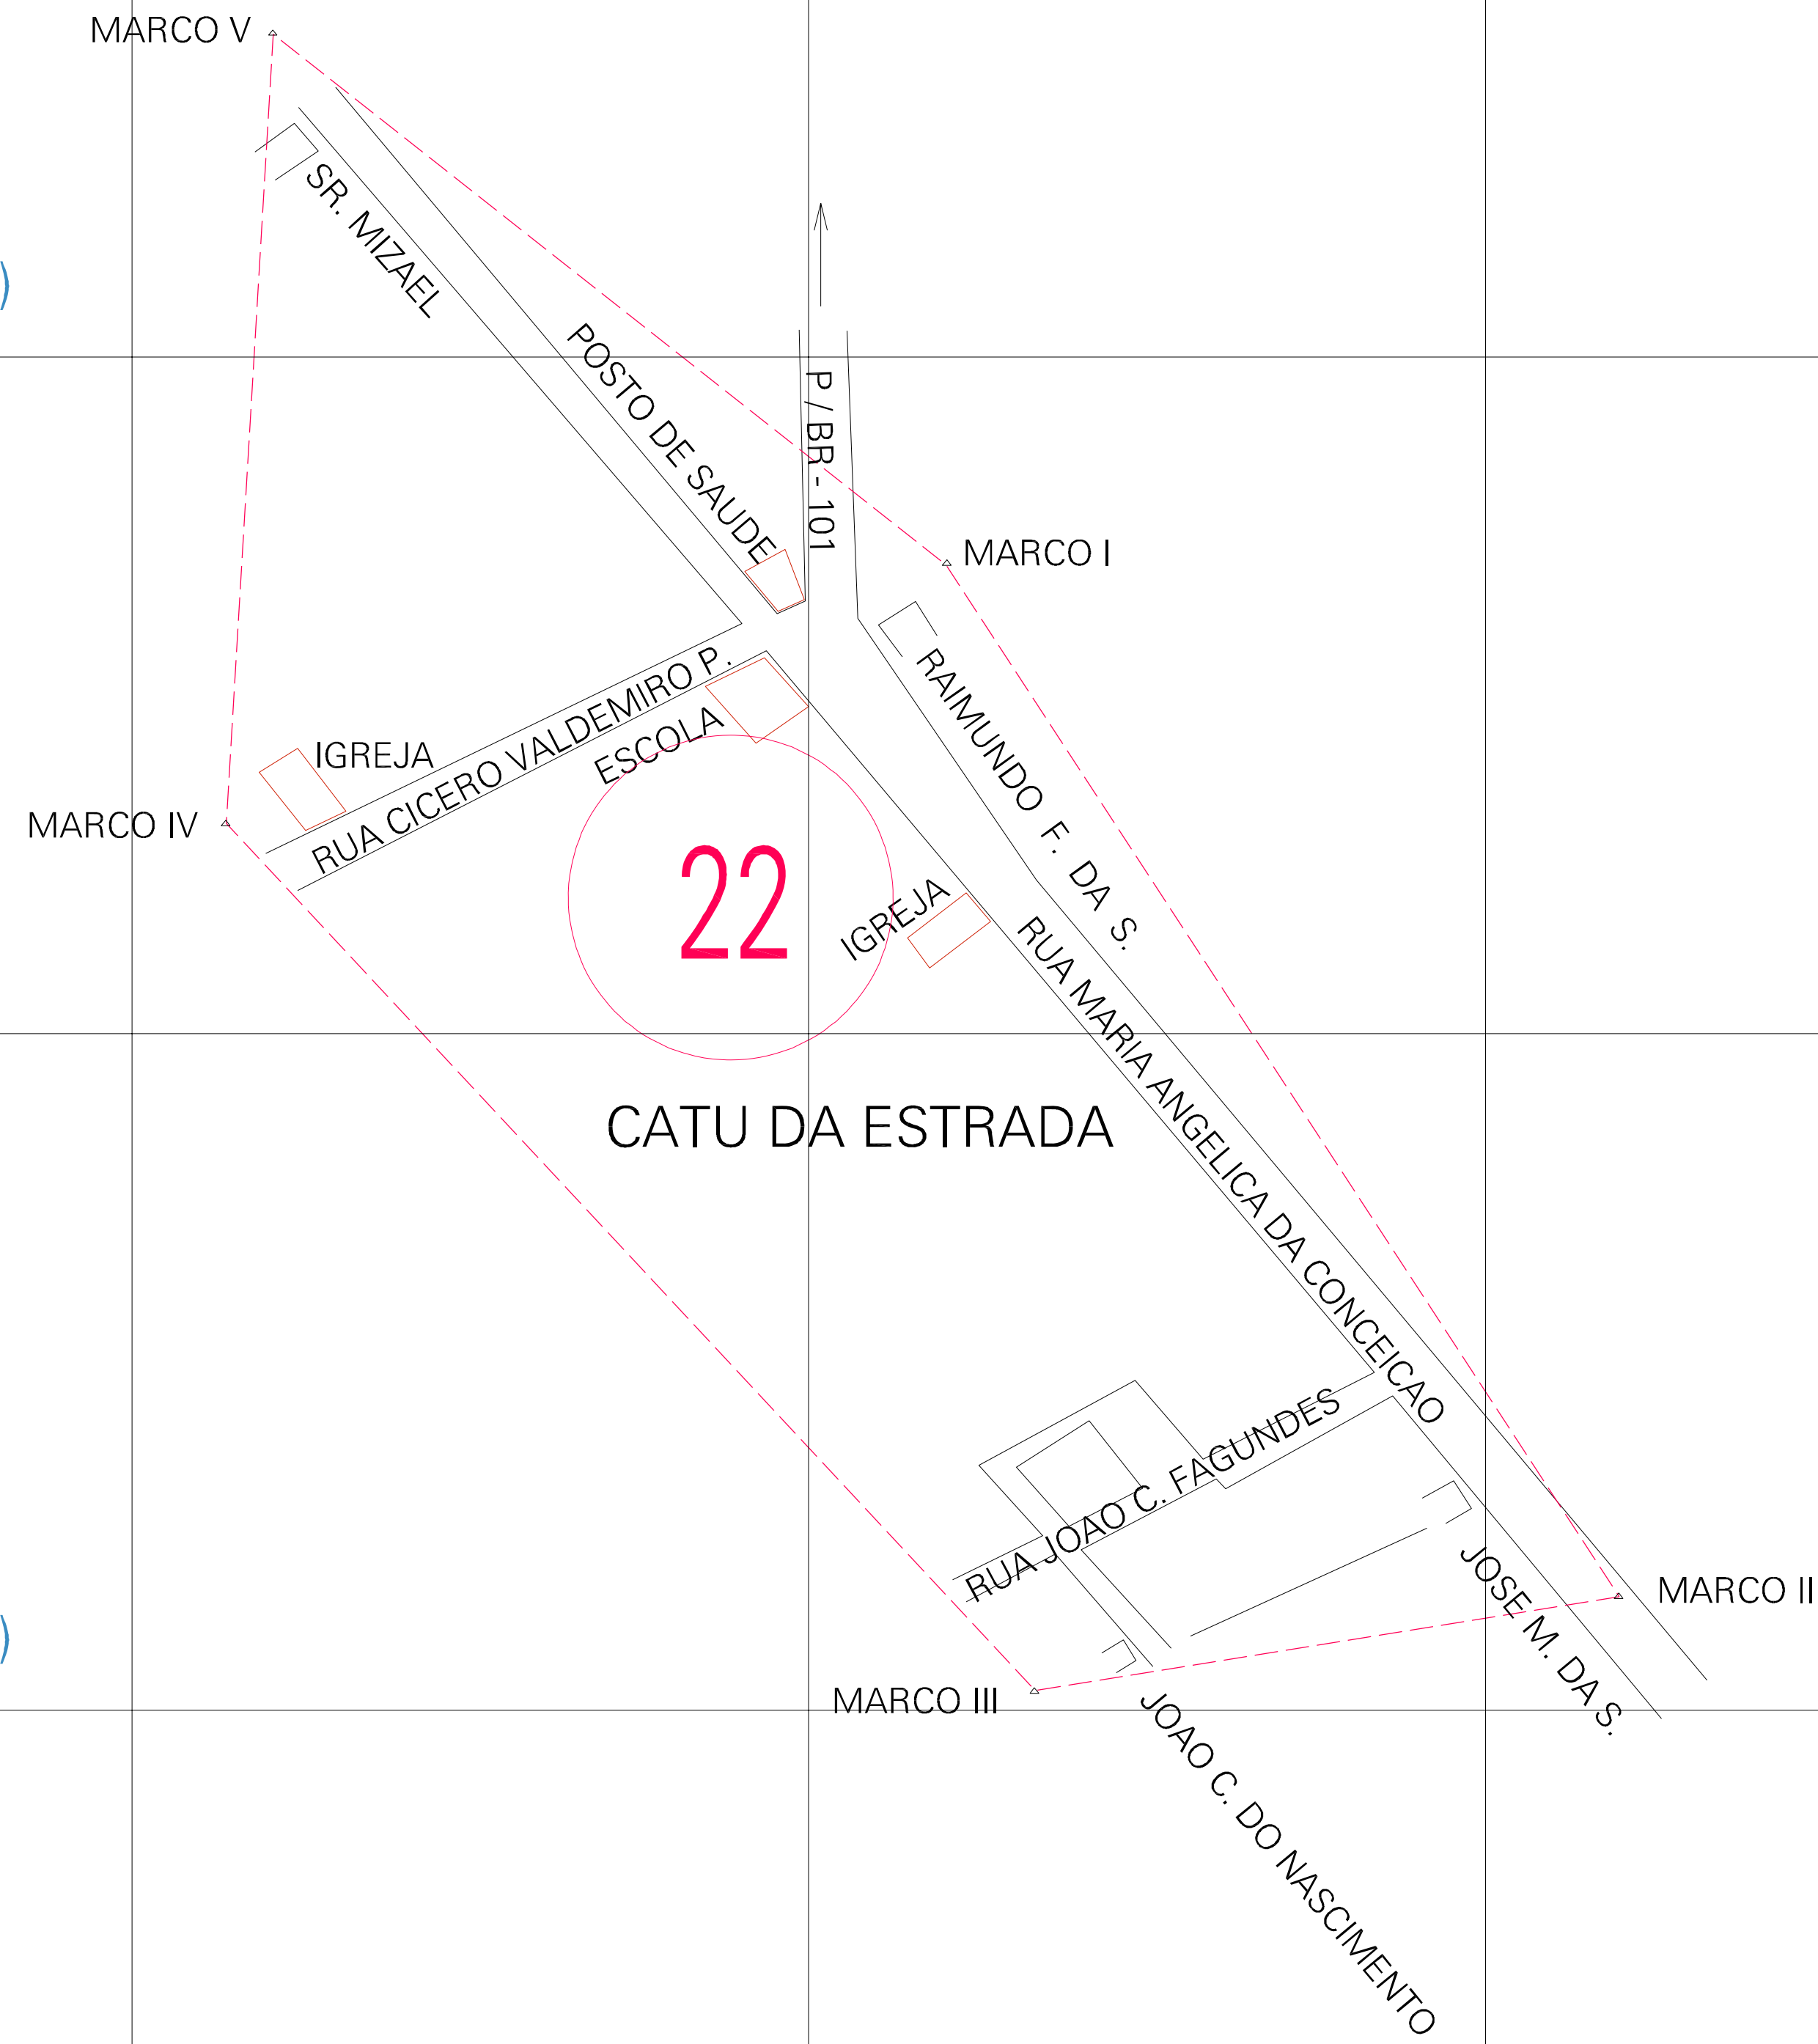

(01, 01) - 240220400004

(263.759, 9304.072)

(264.259, 9304.072)

(263.759, 9303.822)

(264.259, 9303.822)

ESTADO DO RIO GRANDE DO NORTE
Município: 24.02204
CANGUARETAMA

Folha : 01 - 01

Arquivo: 240220400004.dgn
Limites(km): (263.634, 9303.697) - (264.384, 9304.197)

LEGENDA

- LIMITES
- Município ou Perímetro Urbano
 - Distrito
 - Subdistrito, RA, Zona ou similar
 - Bairro ou similar
 - Sector Censitário
- CODIGOS
- 22306.05 Distrito (cod. do município + cod. do distrito)
 - 05.06 Subdistrito (cod. do distrito + cod. do subdistrito)
 - 003 Bairro (cod. do bairro no município)
 - 25 Sector (número do sector no distrito ou subdistrito)

MAPA URBANO DIGITAL
FOLHA A1