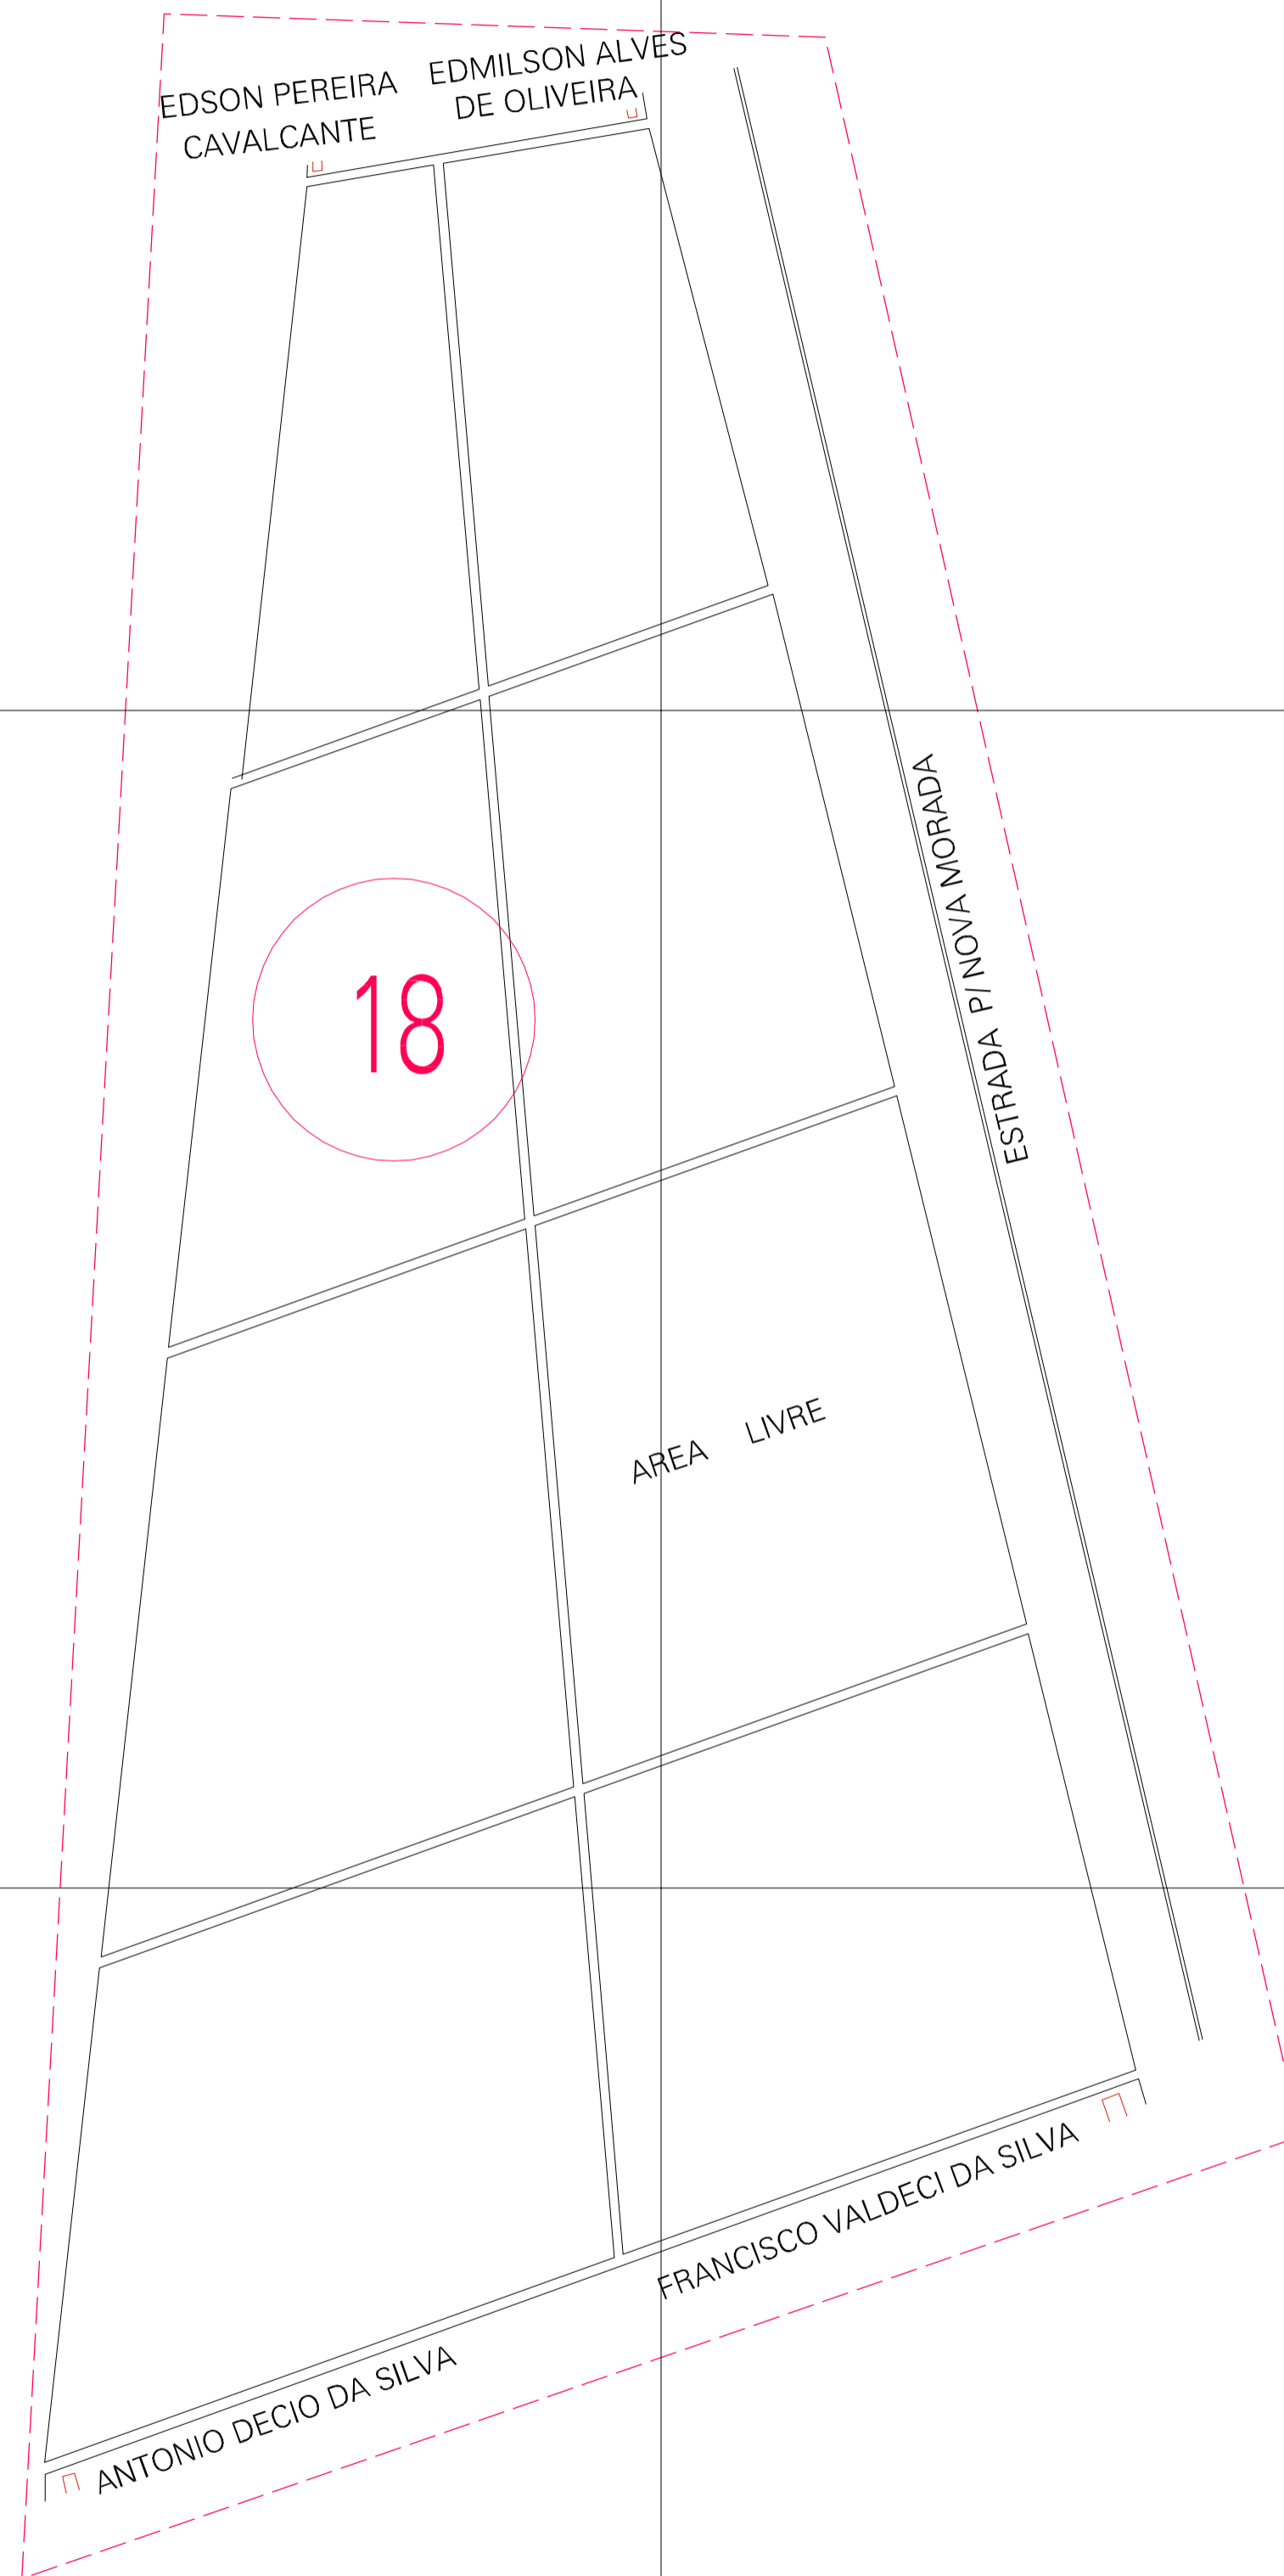

(667.477, 9373.433)

(667.977, 9373.433)

(667.477, 9373.183)

(667.977, 9373.183)

ESTADO DO RIO GRANDE DO NORTE

Município: 24.02303
CARAÚBAS

Folha : 01 - 01

LEGENDA

1. **LIMITES**
2. Município ou Perímetro Urbano
   - - - Distrito
   - - - Subdistrito, RA, Zona ou similar
   - - - Bairro ou similar
   - - - Setor Censitário
3. **CODIGOS**
- 22306.05 Distrito (cod. do município + cod. do distrito)
  - 06.06 Subdistrito (cod. do distrito + cod. do subdistrito)
  - 003 Bairro (cod. do bairro no município)
  - 25 Setor (número do setor no distrito ou subdistrito)

Articulação de Folhas

MAPA URBANO DIGITAL
FOLHA A1

CENSO AGROPECUARIO 2006
CONTAGEM DA POPULAÇÃO 2007

Data de Impressão: 17.10.07