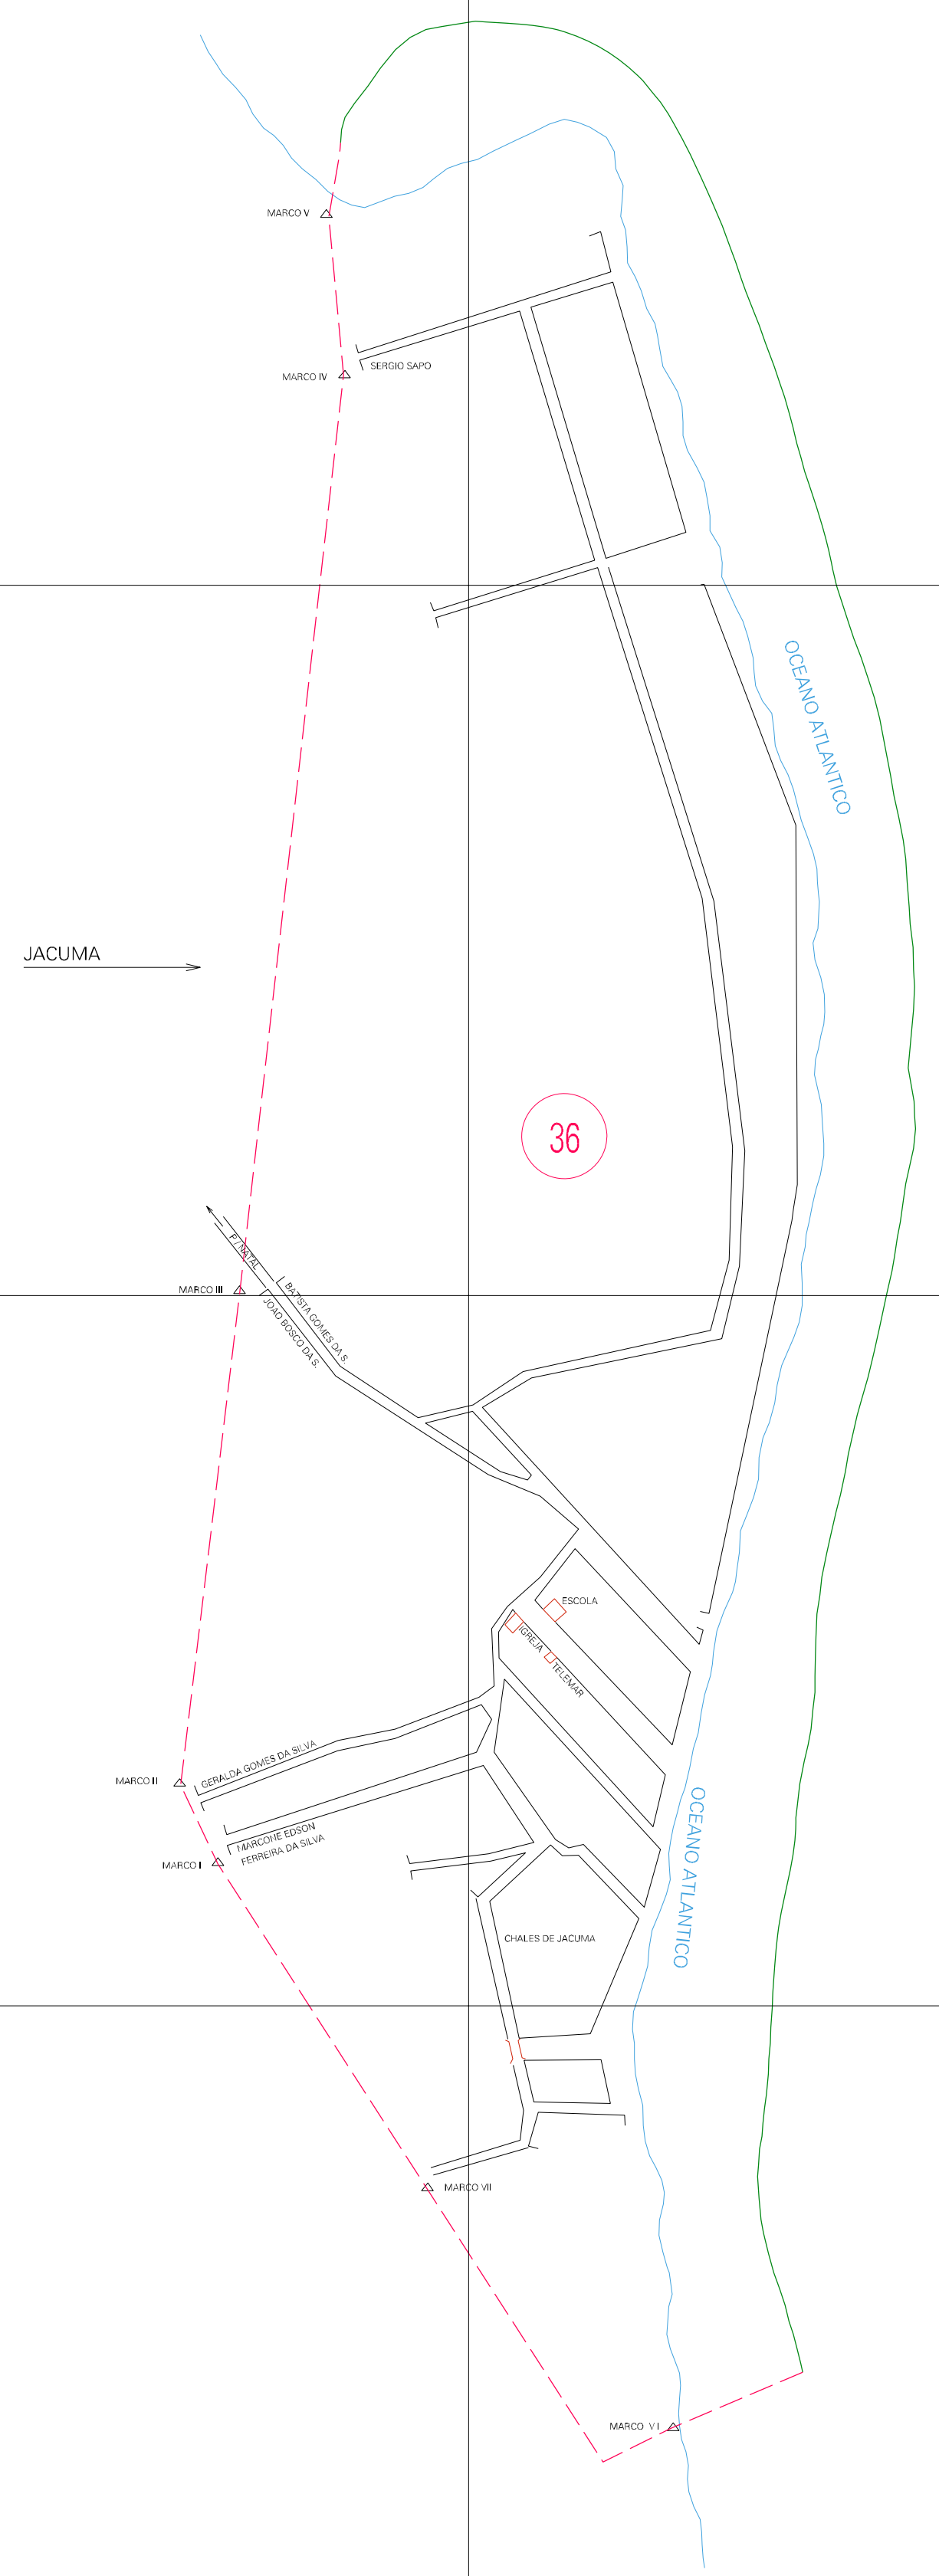

(252.031, 9382.714)

(254.031, 9382.714)

(252.031, 9381.714)

(254.031, 9381.714)

ESTADO DO RIO GRANDE DO NORTE
 Município: 24.02600
 CEARÁ-MIRIM
 Folha : 01 - 01

Arquivo: 240260000004.dgn
 Limites(km): (251.531, 9381.214) - (254.531, 9383.214)

- LEGENDA**
- LIMITES**
- Município ou Perímetro Urbano
 - Distrito
 - Subdistrito, RA, Zona ou similar
 - Bairro ou similar
 - Setor Censitário
- CODIGOS**
- 22306.05 Distrito (cod. do município + cod. do distrito)
 - 05.08 Subdistrito (cod. do distrito + cod. do subdistrito)
 - 003 Bairro (cod. do bairro no município)
 - 25 Setor (número do setor no distrito ou subdistrito)

MAPA URBANO DIGITAL
 FOLHA A1